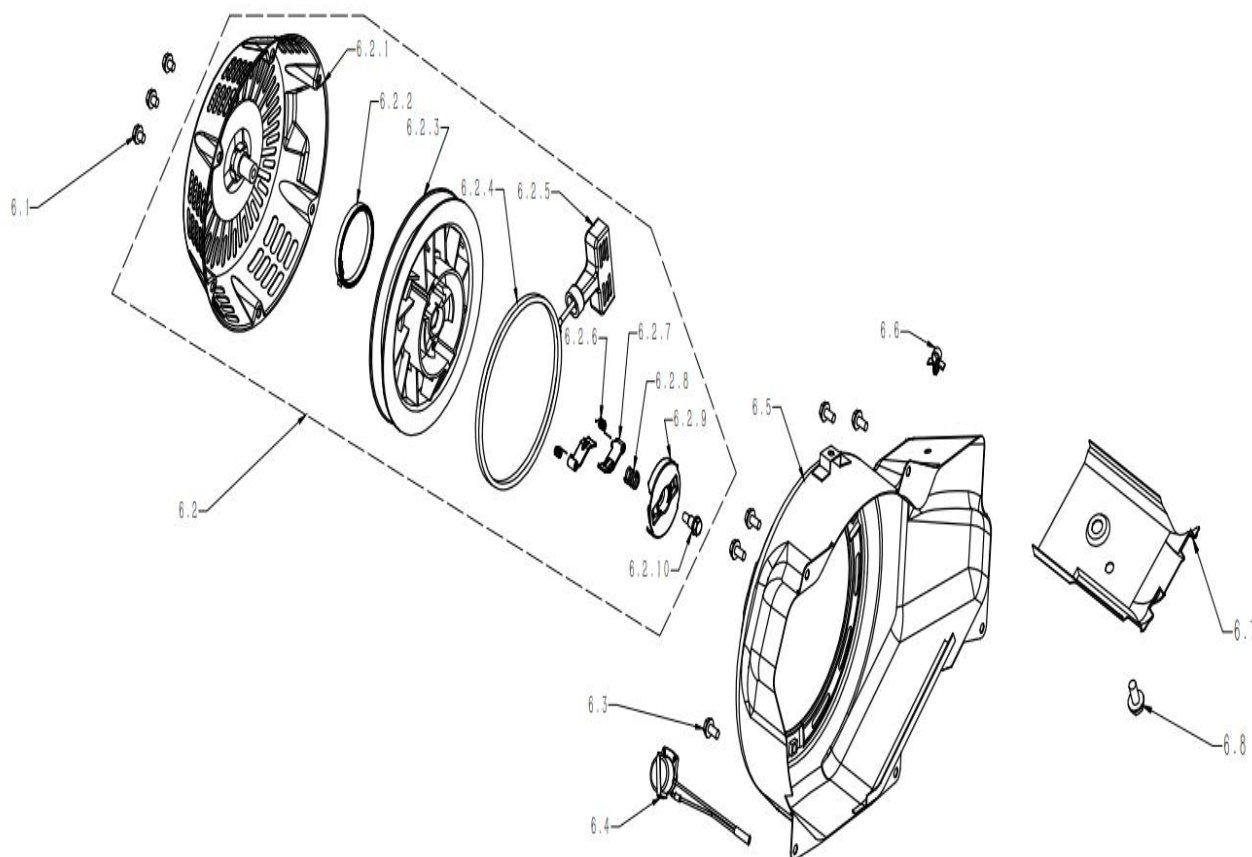

A General

Ref.	Cod. Rumbo	Descripción	Pcs.
6.1		BOLTrFLANGE M6x8	3
6.2	2188313	Conjunto de arranque MNW-80	1
6.2.1		COVER COMPrFAN	1
6.2.2	2188511	Resorte de arranque Niwa MNW-80 / 130	1
6.2.3	2188514	Polea de arranque Niwa MNW-80	1
6.2.4		ROPE	1
6.2.5	2168730	Manija de arran Niwa MNW-55/65/80/130	1
6.2.6		SPRINGrRETURN	2
6.2.7		RATCHETrSTARTER	2
6.2.8		SPRINGrFRICTION	1
6.2.9		GUIDE rRATCHET	1
6.2.10		SCREW rSETTING	1
6.3		BOLTrFLANGE M6x12	5
6.4		SWITCH ASSYrENGINE STOP	1
6.5		COVER COMPrFAN	1
6.6		WIRE CLIP	1
6.7		SHROUD	1
6.8		BOLTrFLANGE M6x12	1