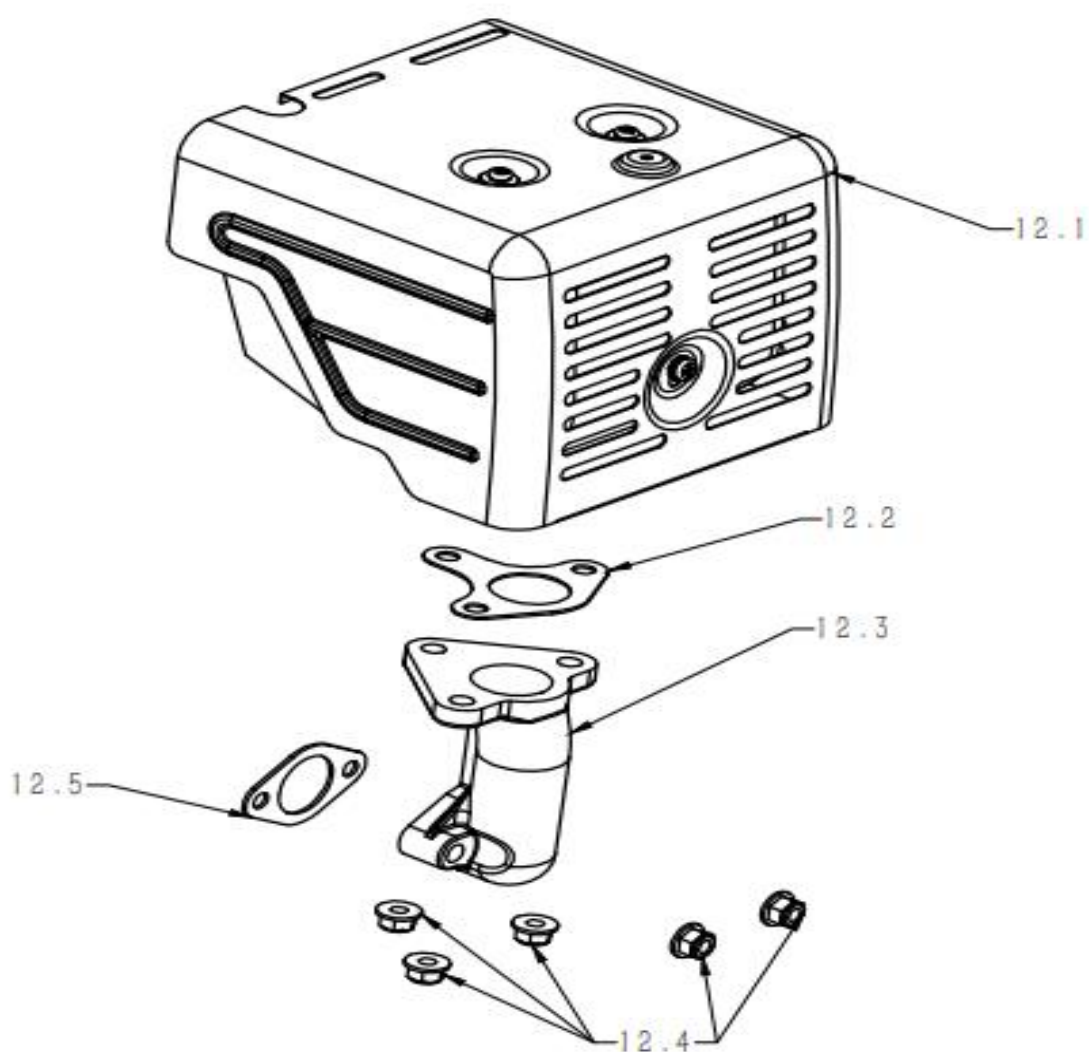

A General

GRUPO RUMBO: Motoimplementos para Bosque, Jardín y Construcción

Teléfono rotativo: 54 11 5263-7862 - Email: ventas@rumbosrl.com.ar

Dirección: Av. Presidente Perón N° 4749, Benavidez (Norlog), Buenos Aires, Argentina.