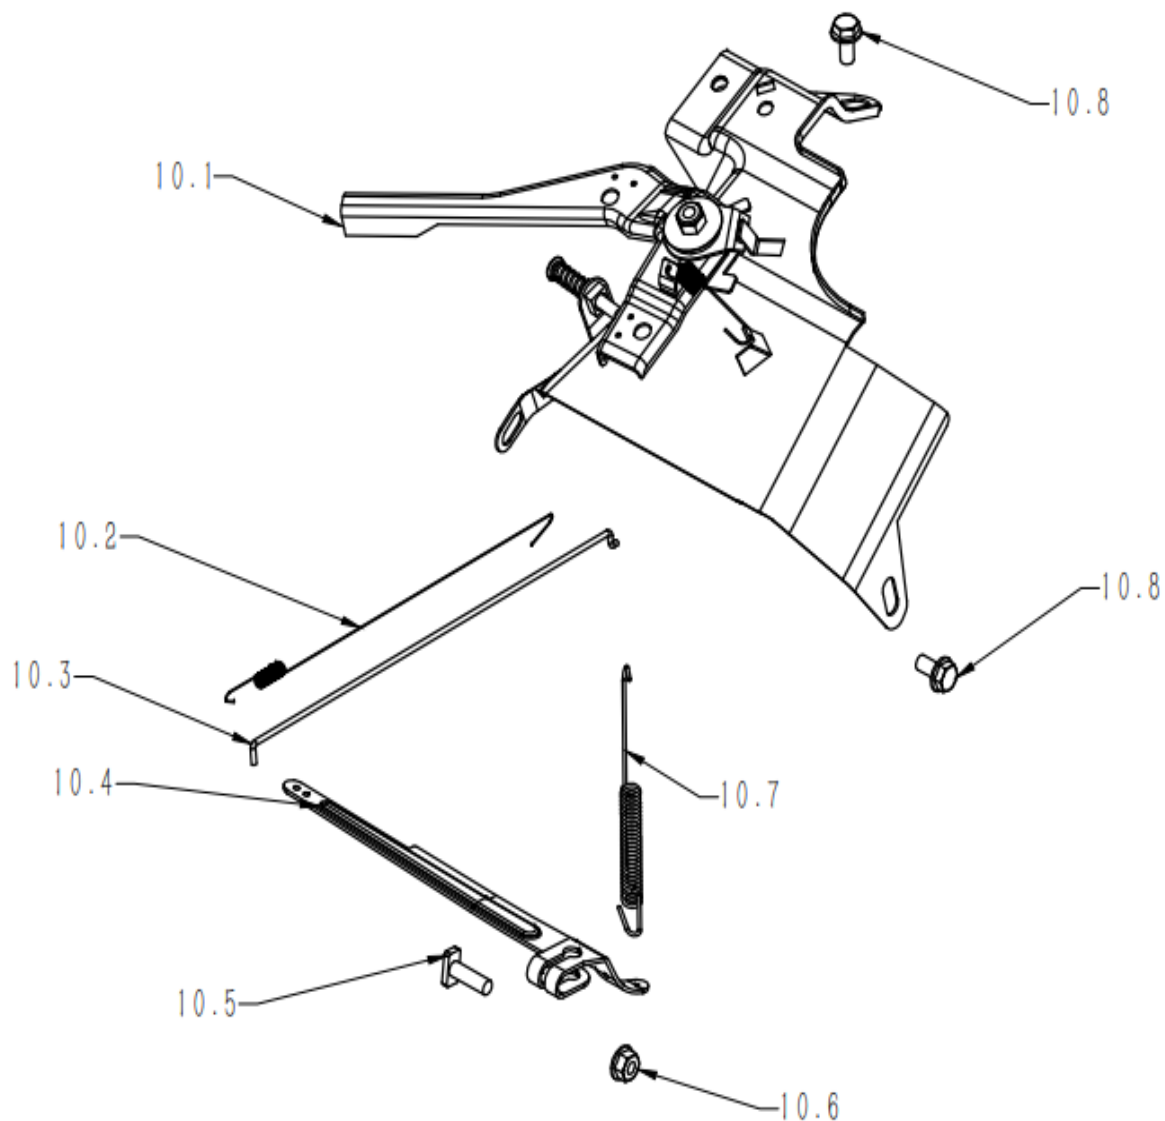

A General

GRUPO RUMBO: Motoimplementos para Bosque, Jardín y Construcción

Teléfono rotativo: 54 11 5263-7862 - Email: ventas@rumbosrl.com.ar

Dirección: Av. Presidente Perón N° 4749, Benavidez (Norlog), Buenos Aires, Argentina.