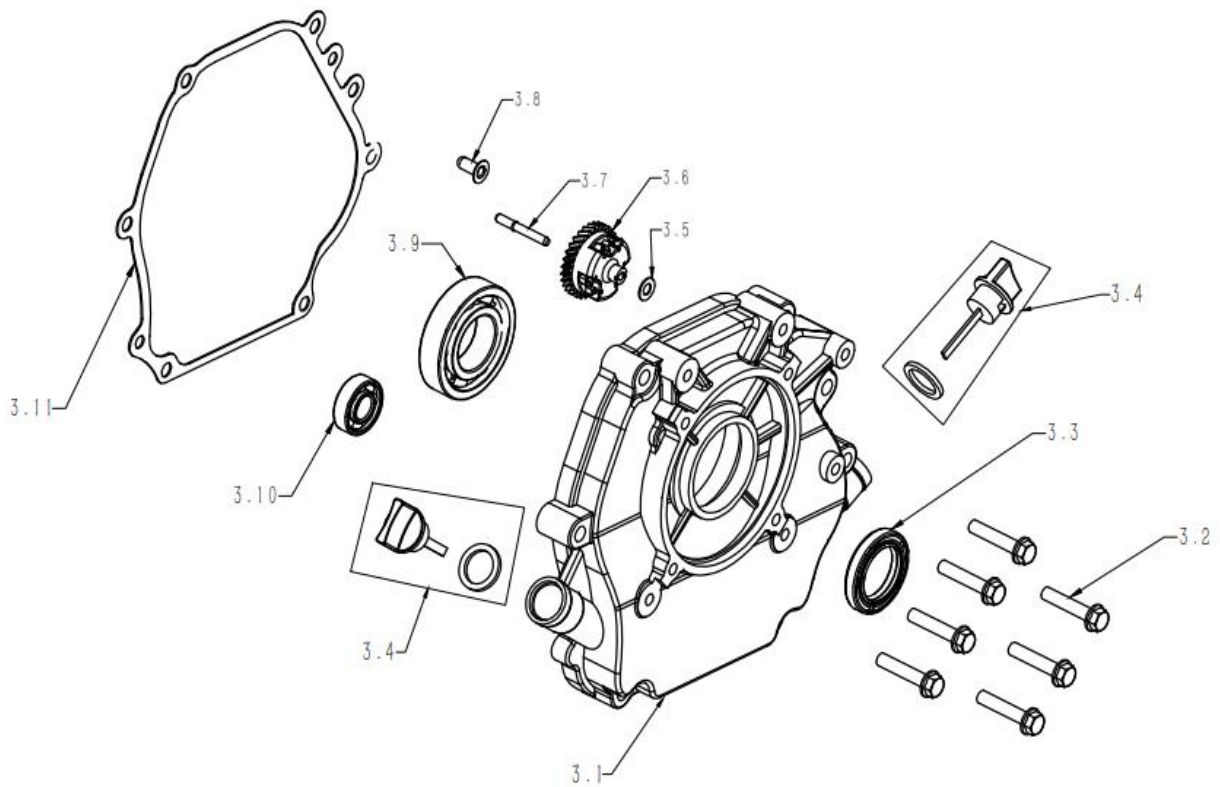

A General

GRUPO RUMBO: Motoimplementos para Bosque, Jardín y Construcción

Teléfono rotativo: 54 11 5263-7862 - Email: ventas@rumbosrl.com.ar

Dirección: Av. Presidente Perón N° 4749, Benavidez (Norlog), Buenos Aires, Argentina.