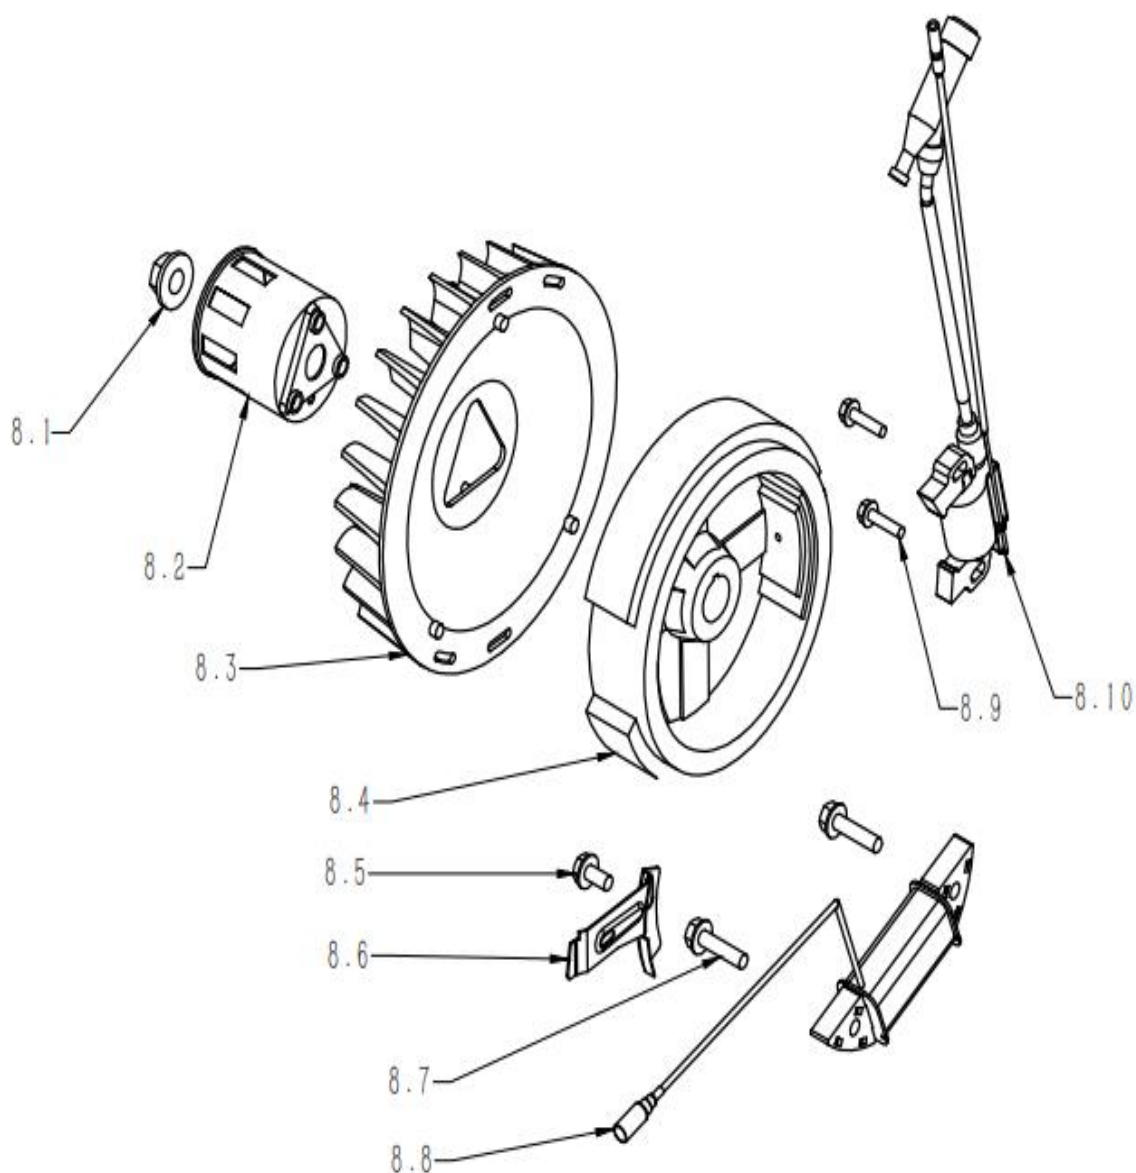

A General

GRUPO RUMBO: Motoimplementos para Bosque, Jardín y Construcción

Teléfono rotativo: 54 11 5263-7862 - Email: ventas@rumbosrl.com.ar

Dirección: Av. Presidente Perón N° 4749, Benavidez (Norlog), Buenos Aires, Argentina.