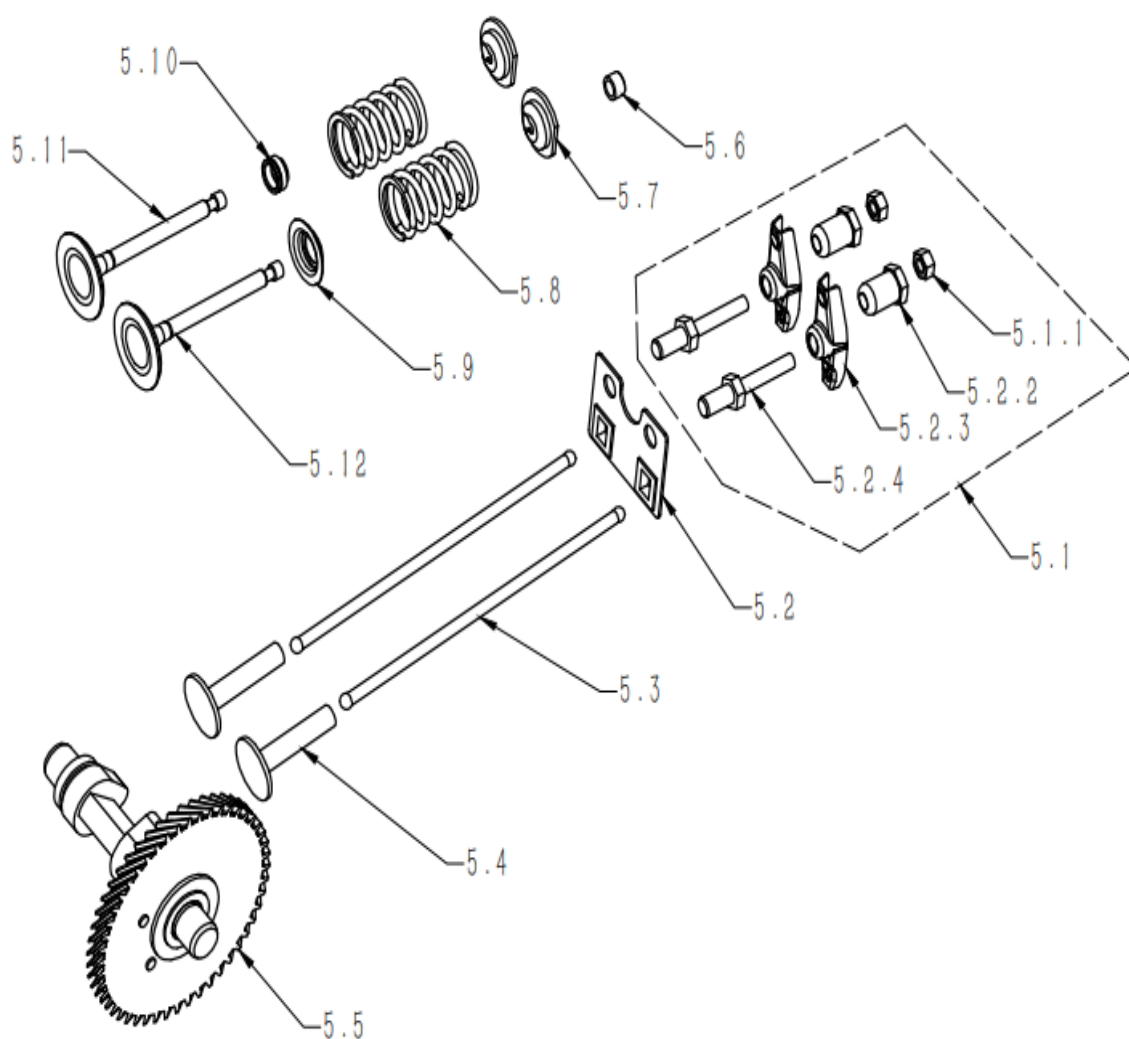

A General

GRUPO RUMBO: Motoimplementos para Bosque, Jardín y Construcción

Teléfono rotativo: 54 11 5263-7862 - Email: ventas@rumbosrl.com.ar

Dirección: Av. Presidente Perón N° 4749, Benavidez (Norlog), Buenos Aires, Argentina.