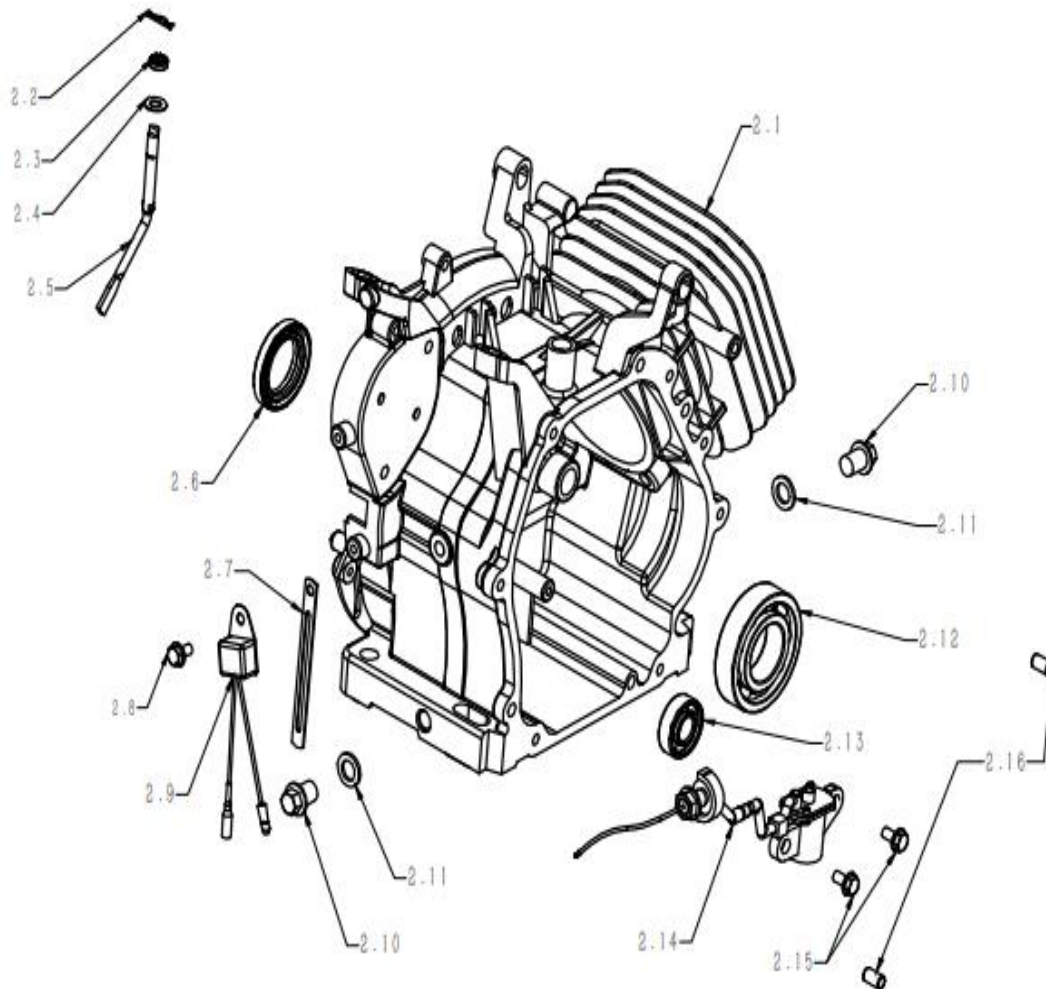

A General

GRUPO RUMBO: Motoimplementos para Bosque, Jardín y Construcción

Teléfono rotativo: 54 11 5263-7862 - Email: ventas@rumbosrl.com.ar

Dirección: Av. Presidente Perón N° 4749, Benavidez (Norlog), Buenos Aires, Argentina.