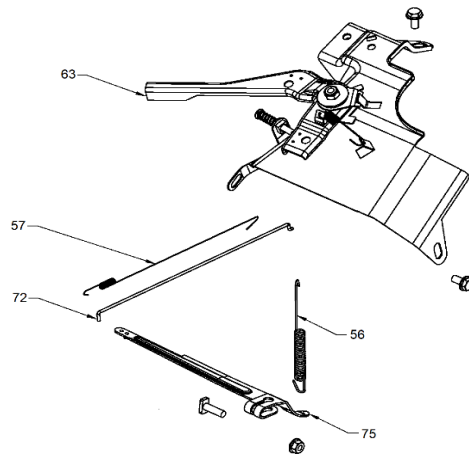

MOTOR HORIZONTAL NAFTERO MNW-13/E/C/EC

CONTROL ACELERADOR