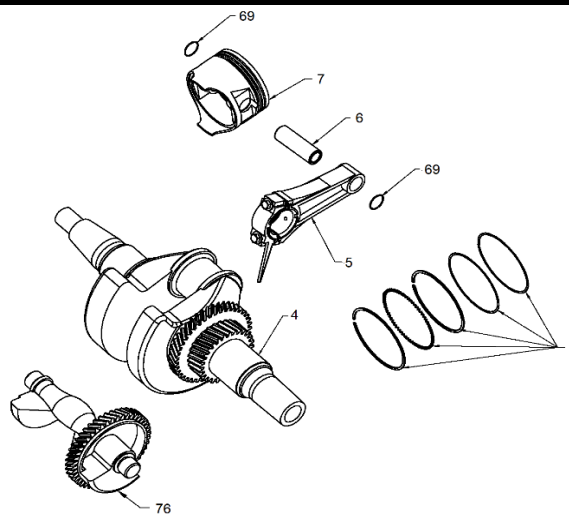

CIGÜEÑAL Y PISTÓN

GRUPO RUMBO: Motoimplementos para Bosque, Jardín y Construcción

Teléfono rotativo: 54 11 5263-7862 - Email: ventas@rumbosrl.com.ar

Dirección: Av. Presidente Perón N° 4749, Benavidez (Norlog), Buenos Aires, Argentina.