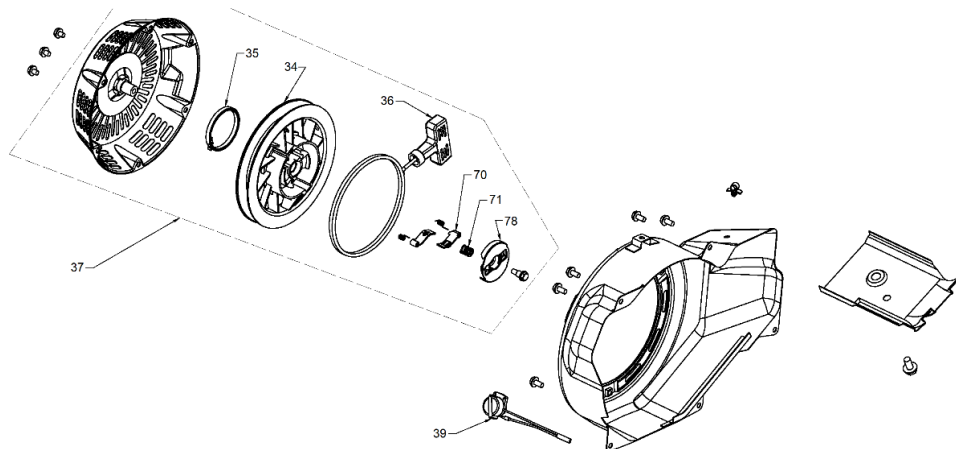

TAPA DE ARRANQUE

GRUPO RUMBO: Motoimplementos para Bosque, Jardín y Construcción

Teléfono rotativo: 54 11 5263-7862 - Email: ventas@rumbosrl.com.ar

Dirección: Av. Presidente Perón N° 4749, Benavidez (Norlog), Buenos Aires, Argentina.