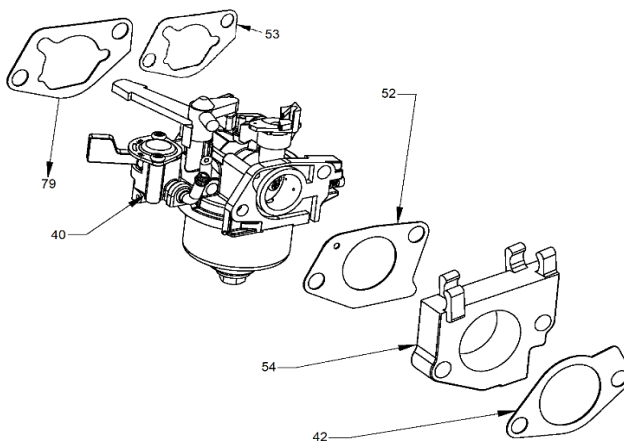

CARBURADOR

MAGNÉTICO