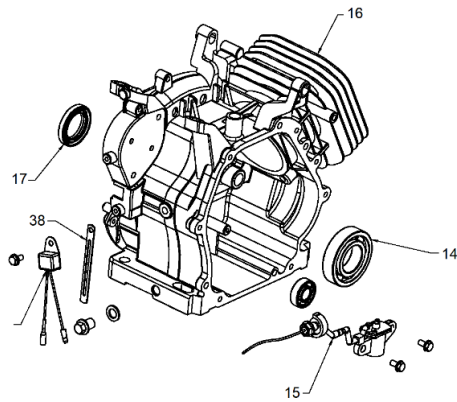

BLOCK

TAPA DE CARTER

TAPA DE ARRANQUE

GRUPO RUMBO: Motoimplementos para Bosque, Jardín y Construcción

Teléfono rotativo: 54 11 5263-7862 - Email: ventas@rumbosrl.com.ar

Dirección: Av. Presidente Perón N° 4749, Benavidez (Norlog), Buenos Aires, Argentina.