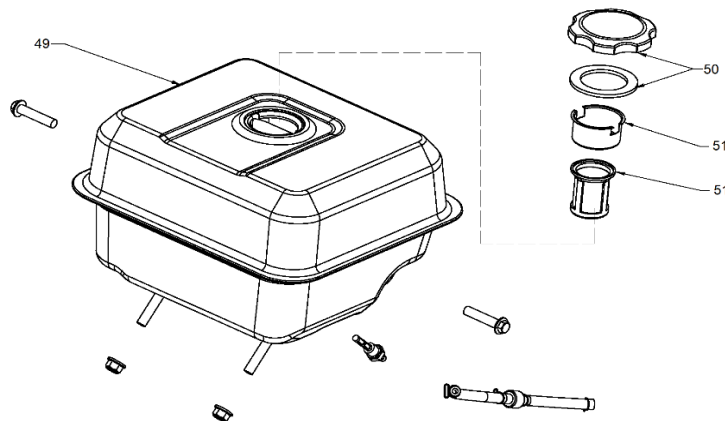

MOTOR HORIZONTAL NAFTERO MNW-13/E/C/EC

CONTROL ACELERADOR

FILTRO DE AIRE Y SILENCIADOR

TANQUE DE COMBUSTIBLE

GRUPO RUMBO: Motoimplementos para Bosque, Jardín y Construcción

Teléfono rotativo: 54 11 5263-7862 - Email: ventas@rumbosrl.com.ar