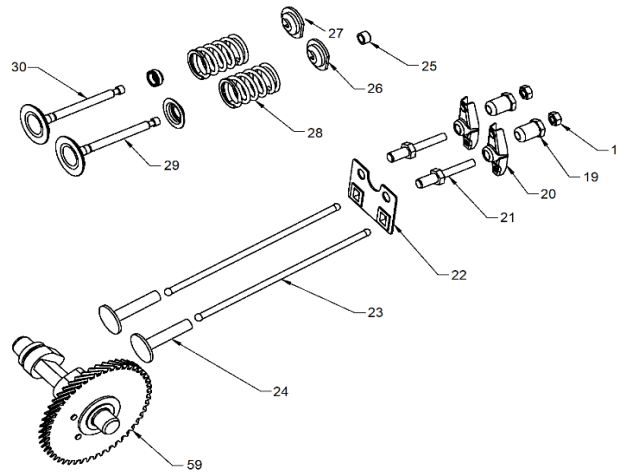

MOTOR HORIZONTAL NAFTERO MNW-13/E/C/EC

CILINDRO

CONJUNTO DE TAPA DE CILINDRO

CIGÜEÑAL Y PISTÓN

GRUPO RUMBO: Motoimplementos para Bosque, Jardín y Construcción

Teléfono rotativo: 54 11 5263-7862 - Email: ventas@rumbosrl.com.ar

Dirección: Av. Presidente Perón N° 4749, Benavidez (Norlog), Buenos Aires, Argentina.