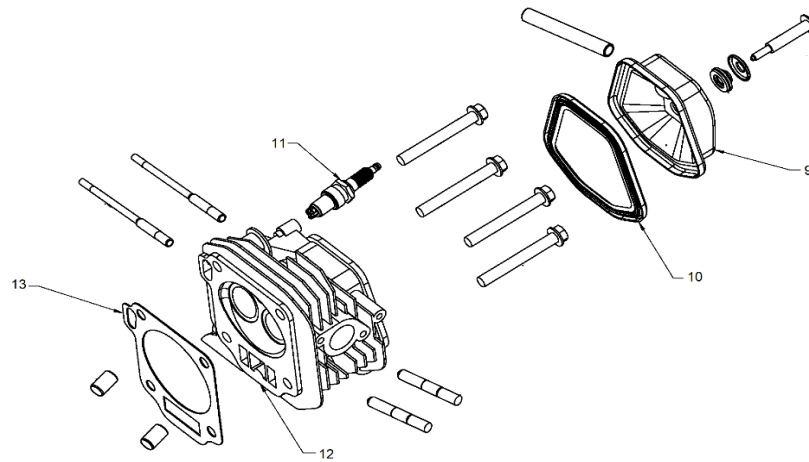

MOTOR HORIZONTAL NAFTERO MNW-13/E/C/EC

CILINDRO

CONJUNTO DE TAPA DE CILINDRO