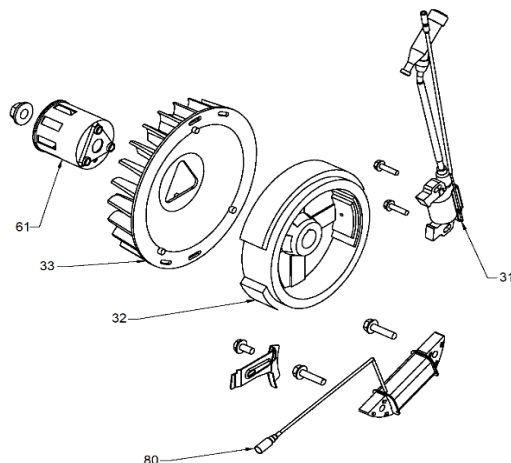

CARBURADOR

MAGNÉTICO

BURRO DE ARRANQUE MNW-13E/EC

GRUPO RUMBO: Motoimplementos para Bosque, Jardín y Construcción

Teléfono rotativo: 54 11 5263-7862 - Email: ventas@rumbosrl.com.ar

Dirección: Av. Presidente Perón N° 4749, Benavidez (Norlog), Buenos Aires, Argentina.