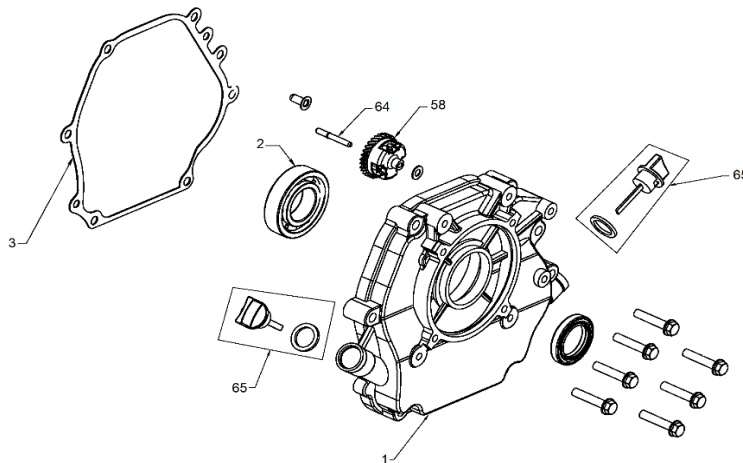

TAPA DE CARTER