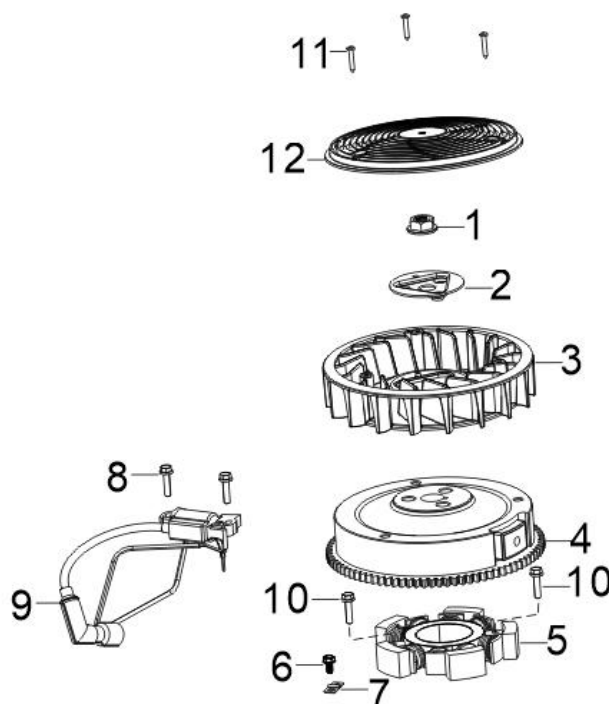

G Carburador

V1

Ref.	Cod. Rumbo	Descripción	Pcs.
1		Junta brida admision NIWA MVNW-449-14HP	1
2		Brida admision NIWA MVNW-449-14HP	1
3		Junta base carburador NIWA MVNW-449-14HP	2
4		BOLT	2
5		Carburador NIWA MVNW-449-14HP	1

H Volante

V1

Ref.	Cod. Rumbo	Descripción	Pcs.
1		NUT, FLYWHEEL	1
2			1
3		IMPELLER	1
4		FLYWHEEL SUBASSEMBLY	1
5	2135033	Alternador NIWA MVNW-449-14HP	1
6		BOLT	1
7		CLAMP, CHARGE COIL	1
8		BOLT	2
9	2135034	Modulo encendido NIWA MVNW-449-14HP	1
10		BOLT	2
11		SCREW	3
12	2135035	Rejilla NIWA MVNW-449-14HP	1