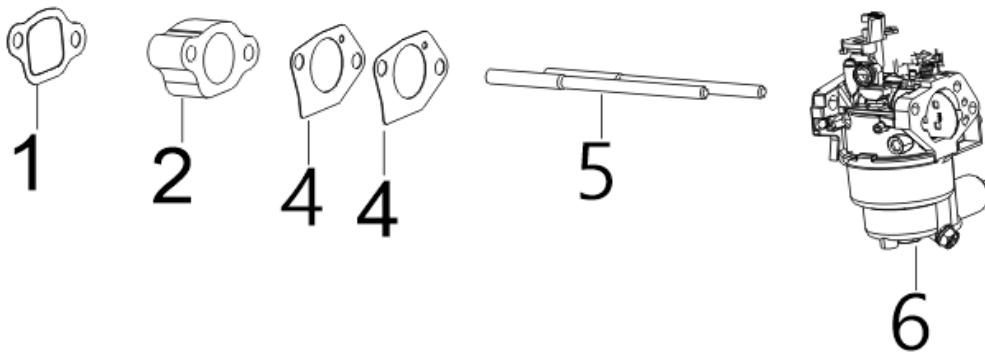

G Carburador

V1

Ref.	Cod. Rumbo	Descripción	Pcs.
1		Junta brida admision NIWA MVNW-449-14HP	1
2		Brida admision NIWA MVNW-449-14HP	1
3		Junta base carburador NIWA MVNW-449-14HP	2
4		BOLT	2
5		Carburador NIWA MVNW-449-14HP	1