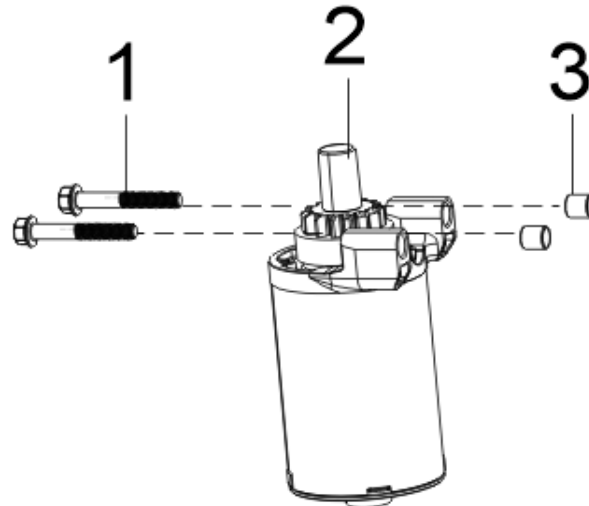

J Burro de arranque

V1

Ref.	Cod. Rumbo	Descripción	Pcs.
1		BOLT, CYLINDER HEAD	2
2	2135040	Motor de arranque NIWA MVNW-449-14HP	1
3		PIN	2

GRUPO RUMBO: Motoimplementos para Bosque, Jardín y Construcción

Teléfono rotativo: 54 11 5263-7862 - Email: ventas@rumbosrl.com.ar

Dirección: Av. Presidente Perón N° 4749, Benavidez (Norlog), Buenos Aires, Argentina.