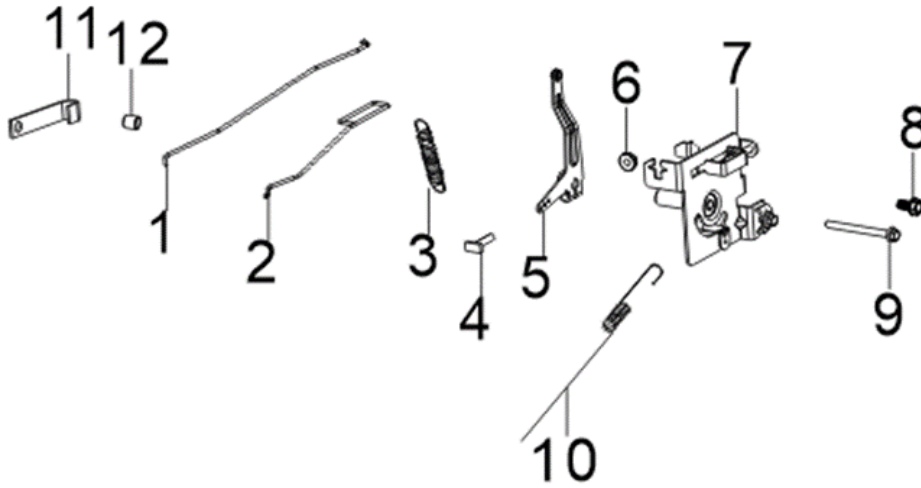

| Control

V1

Ref.	Cod. Rumbo	Descripción	Pcs.
1	2135036	Varilla acelerador NIWA MVNW-449-14HP	1
2	2135037	Varilla cebador NIWA MVNW-449-14HP	1
3	2135038	Resorte acelerador NIWA MVNW-449-14HP	1
4		BOLT, GOVERNOR SUPPORT	1
5		SUPPORT SUBASSEMBLY, GOVERNOR	1
6		NUT	1
7		CONTROL ASSY, THROTTLE	1
8		BOLT	1
9		BOLT	1
10	2135039	Resorte cebador NIWA MVNW-449-14HP	1
11		CLIP	1
12		BUSH	1