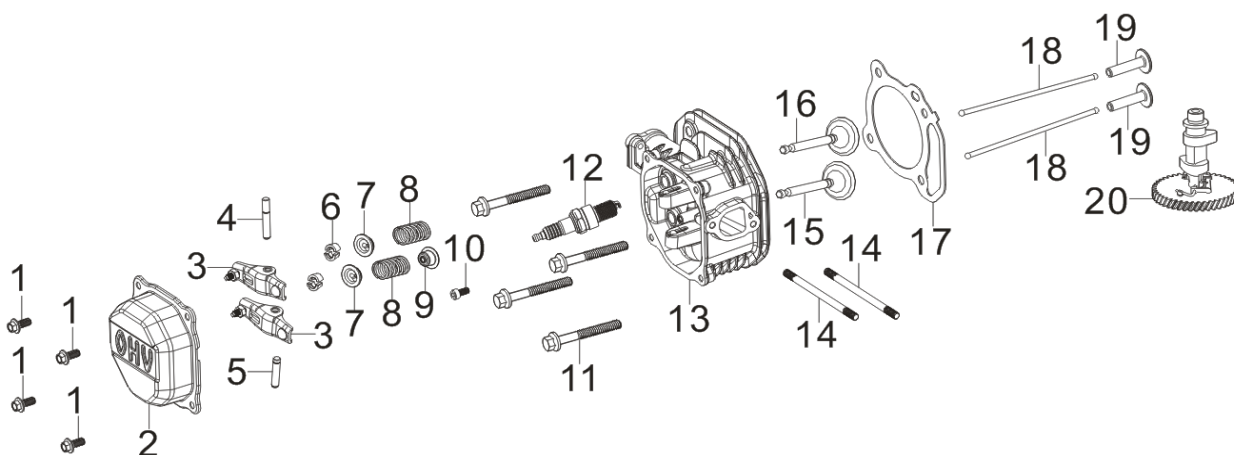

D Tapa de Cilindro

V1

Ref.	Cod. Rumbo	Descripción	Pcs.
1		BOLT	4
2		COVER, CYLINDER HEAD	1
3	2131012	Balancines NIWA MVNW-201-6,5HP	2
4	2131013	Eje largo balancin NIWA MVNW-201-6,5HP	1
5	2131014	Eje corto balancin NIWA MVNW-201-6,5HP	1
6	2131015	Seguro valvulas NIWA MVNW-201-6,5HP	4
7	2131016	Asiento resorte valvulas NIWA MVNW-201-6,5HP	2
8	2131017	Resorte valvulas NIWA MVNW-201-6,5HP	2
9	2131018	Reten valvulas NIWA MVNW-201-6,5HP	1
10			1
11		BOLT, CYLINDER HEAD	4
12		PLUG, SPARK	1
13	2131019	Tapa cilindro NIWA MVNW-201-6,5HP	1
14		BOLT	2
15	2131020	Valvula admision NIWA MVNW-201-6,5HP	1
16	2131021	Valvula escape NIWA MVNW-201-6,5HP	1
17	2131022	Junta tapa cilindro NIWA MVNW-201-6,5HP	1
18	2131023	Varilla valvulas NIWA MVNW-201-6,5HP	2
19	2131024	Botadores NIWA MVNW-201-6,5HP	2
20	2131025	Arbol de levas NIWA MVNW-201-6,5HP	1