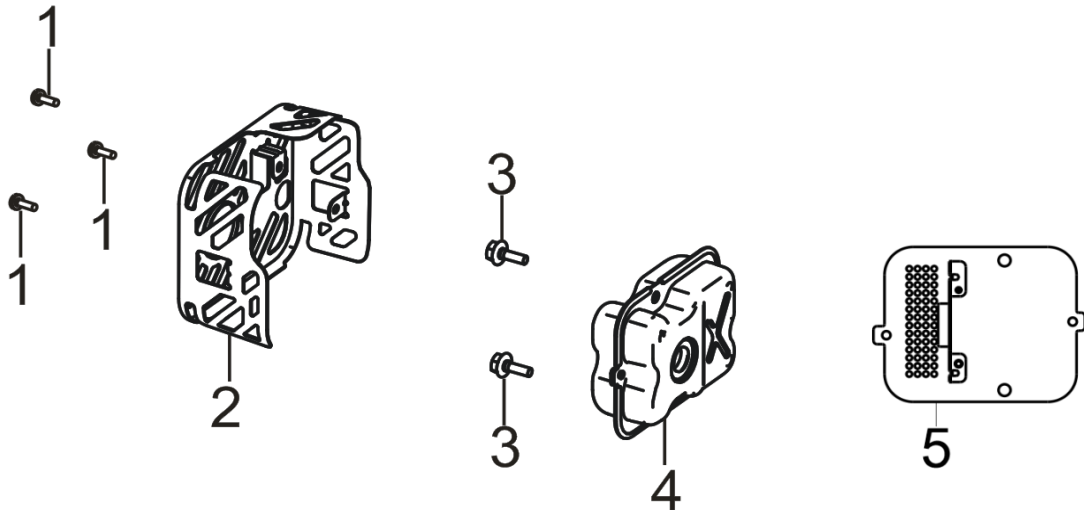

| **Escape**

V1

Ref.	Cod. Rumbo	Descripción	Pcs.
1		SCREW, CROSS GROOVE PAN	3
2		COVER, MUFFLER OUTER	1
3		BOLT	2
4	2130034	Silenciador NIWA MVNW-149-4,5HP	1
5	2130035	Placa silenciador NIWA MVNW-149-4,5HP	1