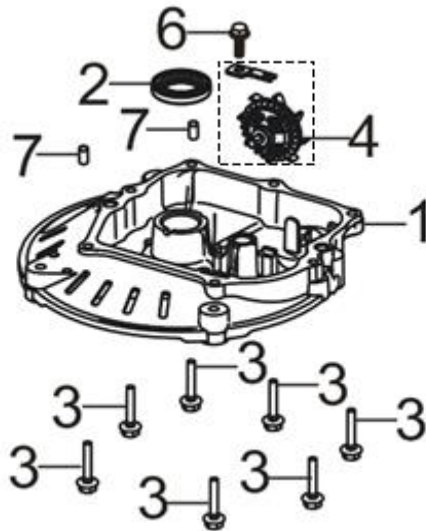

A Carter / Regulador

V1

Ref.	Cod. Rumbo	Descripción	Pcs.
1		CRANKCASE SUBASSEMBLY.	1
2		SEAL, OIL	1
3		SEAL, OIL	1
4		SCREW	1
5		PIECE, BREATH	1
6			1
7		BOLT	1
8		PLATE, BREATH GROOVE COVER	1
9	2130001	Eje cebador NIWA MVNW-149-4,5HP	1
10		PIN	1
11		WASHER, FLAT	1
12	2130002	Varilla cebador NIWA MVNW-149-4,5HP	1
13		BOLT, GOVERNOR SUPPORT	1
14		NUT	1
15		SUPPORT SUBASSEMBLY, GOVERNOR	1
16	2130003	Resorte cebador NIWA MVNW-149-4,5HP	1
17		SHIELD, CRANKCASE SIDE	1
18		BOLT	1
19			1
20		PLATE SUBASSEMBLY, THROTTLE CONTROL BOTTOM	1
21		BOLT	1
22	2130004	Varilla aceite NIWA MVNW-149-4,5HP	1
23		CLIP	1
24		BOLT	1

B Tapa de Carter

V1

Ref.	Cod. Rumbo	Descripción	Pcs.
1		COVER, CRANKCASE	1
2		SEAL, OIL	1
3		BOLT	7
4	2130005	GEAR ASSY, GOVERNOR	1
5		BOLT	1
6		PIN	2

C Tapa de Cilindro

V1

Ref.	Cod. Rumbo	Descripción	Pcs.
1	2130006	Botadores NIWA MVNW-149-4,5HP	2
2	2130007	Varilla valvulas NIWA MVNW-149-4,5HP	2
3	2130008	Junta tapa cilindro NIWA MVNW-149-4,5HP	1
4	2130009	Tapa cilindro NIWA MVNW-149-4,5HP	1
5		BOLT	4
6		PLUG, SPARK	1
7	2130010	Reten valvulas NIWA MVNW-149-4,5HP	1
8	2130011	Juego valvulas NIWA MVNW-149-4,5HP	2
9	2130012	Resorte valvulas NIWA MVNW-149-4,5HP	2
10	2130013	Asiento resorte valvulas NIWA MVNW-149-4,5HP	2
11	2130014	Balancin NIWA MVNW-149-4,5HP	2
12	2130015	Eje balancines NIWA MVNW-149-4,5HP	1
13		COVER, CYLINDER HEAD	1
14		BOLT	4