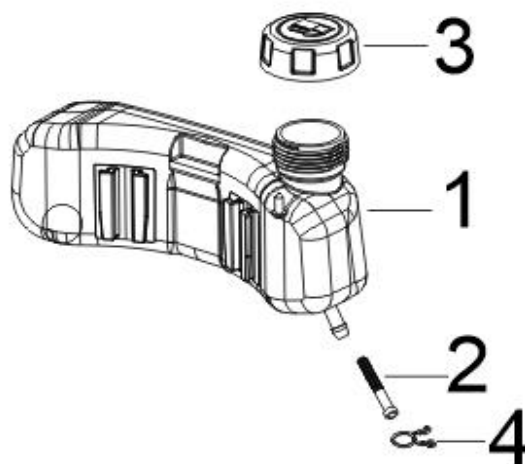

J Tanque de Combustible

V1

Ref.	Cod. Rumbo	Descripción	Pcs.
1	2130036	Tanque combustible NIWA MVNW-149-4,5HP	1
2	2130037	Tubo salida tanque NIWA MVNW-149-4,5HP	1
3	2130038	Tapa tanque combustible NIWA MVNW-149-4,5HP	1
4			1