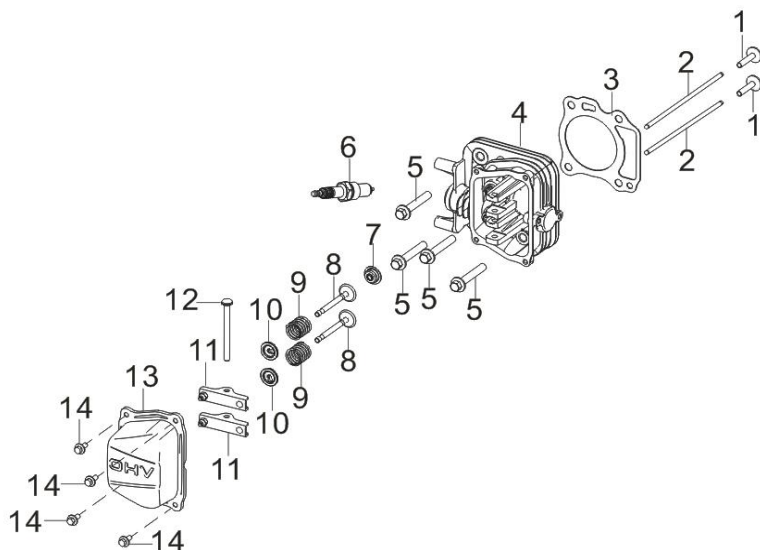

A Carter / Regulador

V1

Ref.	Cod. Rumbo	Descripción	Pcs.
1		CRANKCASE SUBASSEMBLY.	1
2		SEAL, OIL	1
3		SEAL, OIL	1
4		SCREW	1
5		PIECE, BREATH	1
6			1
7		BOLT	1
8		PLATE, BREATH GROOVE COVER	1
9	2130001	Eje cebador NIWA MVNW-149-4,5HP	1
10		PIN	1
11		WASHER, FLAT	1
12	2130002	Varilla cebador NIWA MVNW-149-4,5HP	1
13		BOLT, GOVERNOR SUPPORT	1
14		NUT	1
15		SUPPORT SUBASSEMBLY, GOVERNOR	1
16	2130003	Resorte cebador NIWA MVNW-149-4,5HP	1
17		SHIELD, CRANKCASE SIDE	1
18		BOLT	1
19			1
20		PLATE SUBASSEMBLY, THROTTLE CONTROL BOTTOM	1
21		BOLT	1
22	2130004	Varilla aceite NIWA MVNW-149-4,5HP	1
23		CLIP	1
24		BOLT	1

B Tapa de Carter

V1

Ref.	Cod. Rumbo	Descripción	Pcs.
1		COVER, CRANKCASE	1
2		SEAL, OIL	1
3		BOLT	7
4	2130005	GEAR ASSY, GOVERNOR	1
5		BOLT	1
6		PIN	2

C Tapa de Cilindro

V1

Ref.	Cod. Rumbo	Descripción	Pcs.
1	2130006	Botadores NIWA MVNW-149-4,5HP	2
2	2130007	Varilla valvulas NIWA MVNW-149-4,5HP	2
3	2130008	Junta tapa cilindro NIWA MVNW-149-4,5HP	1
4	2130009	Tapa cilindro NIWA MVNW-149-4,5HP	1
5		BOLT	4
6		PLUG, SPARK	1
7	2130010	Reten valvulas NIWA MVNW-149-4,5HP	1
8	2130011	Juego valvulas NIWA MVNW-149-4,5HP	2
9	2130012	Resorte valvulas NIWA MVNW-149-4,5HP	2
10	2130013	Asiento resorte valvulas NIWA MVNW-149-4,5HP	2
11	2130014	Balancin NIWA MVNW-149-4,5HP	2
12	2130015	Eje balancines NIWA MVNW-149-4,5HP	1
13		COVER, CYLINDER HEAD	1
14		BOLT	4

E Tapa

V1

Ref.	Cod. Rumbo	Descripción	Pcs.
01		SCREW, CROSS GROOVE PAN	4
02	2130024	Cubierta superior NIWA MVNW-149-4,5HP	1
03	2130025	Tapa arranque completa NIWA MVNW-149-4,5HP	1
04		BOLT	4

F Carburador