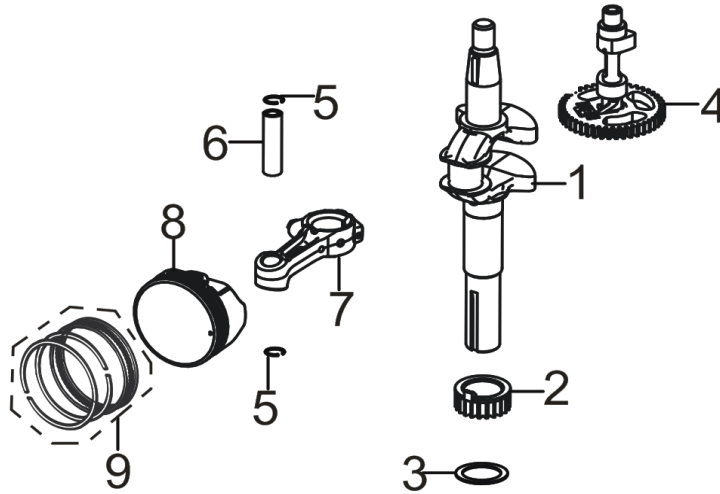

D Cigüeñal

V1

Ref.	Cod. Rumbo	Descripción	Pcs.
1	2130016	Cigüeñal NIWA MVNW-149-4,5HP	1
2	2130017	Engranaje cigüeñal NIWA MVNW-149-4,5HP	1
3		WASHER, FLAT	1
4	2130018	Arbol de levas NIWA MVNW-149-4,5HP	1
5	2130019	Seguro perno piston NIWA MVNW-149-4,5HP	2
6	2130020	Perno piston NIWA MVNW-149-4,5HP	1
7	2130021	Biela NIWA MVNW-149-4,5HP	1
8	2130022	Piston NIWA MVNW-149-4,5HP	1
9	2130023	Juego aros NIWA MVNW-149-4,5HP	1

GRUPO RUMBO: Motoimplementos para Bosque, Jardín y Construcción

Teléfono rotativo: 54 11 5263-7862 - Email: ventas@rumbosrl.com.ar

Dirección: Av. Presidente Perón N° 4749, Benavidez (Norlog), Buenos Aires, Argentina.