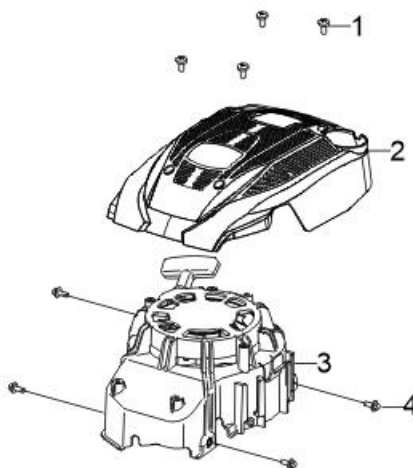

E Tapa

V1

Ref.	Cod. Rumbo	Descripción	Pcs.
01		SCREW, CROSS GROOVE PAN	4
02	2130024	Cubierta superior NIWA MVNW-149-4,5HP	1
03	2130025	Tapa arranque completa NIWA MVNW-149-4,5HP	1
04		BOLT	4

F Carburador