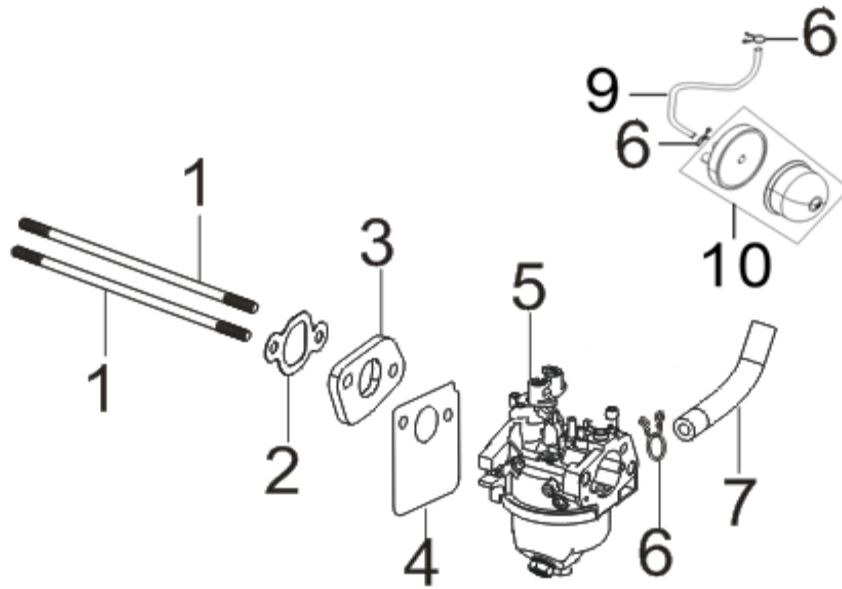

F Carburador

V1

Ref.	Cod. Rumbo	Descripción	Pcs.
1			1
2	2130026	Junta admision NIWA MVNW-149-4,5HP	1
3	2130027	Brida admision NIWA MVNW-149-4,5HP	1
4	2130028	Junta base carburador NIWA MVNW-149-4,5HP	1
5	2130029	Carburador NIWA MVNW-149-4,5HP	1
6		CLAMP	3
7		TUBE, FUEL	1
8		TUBE, STARTING RICHD VALVE	1
9	2130030	Bombin NIWA MVNW-149-4,5HP	1

GRUPO RUMBO: Motoimplementos para Bosque, Jardín y Construcción

Teléfono rotativo: 54 11 5263-7862 - Email: ventas@rumbosrl.com.ar

Dirección: Av. Presidente Perón N° 4749, Benavidez (Norlog), Buenos Aires, Argentina.