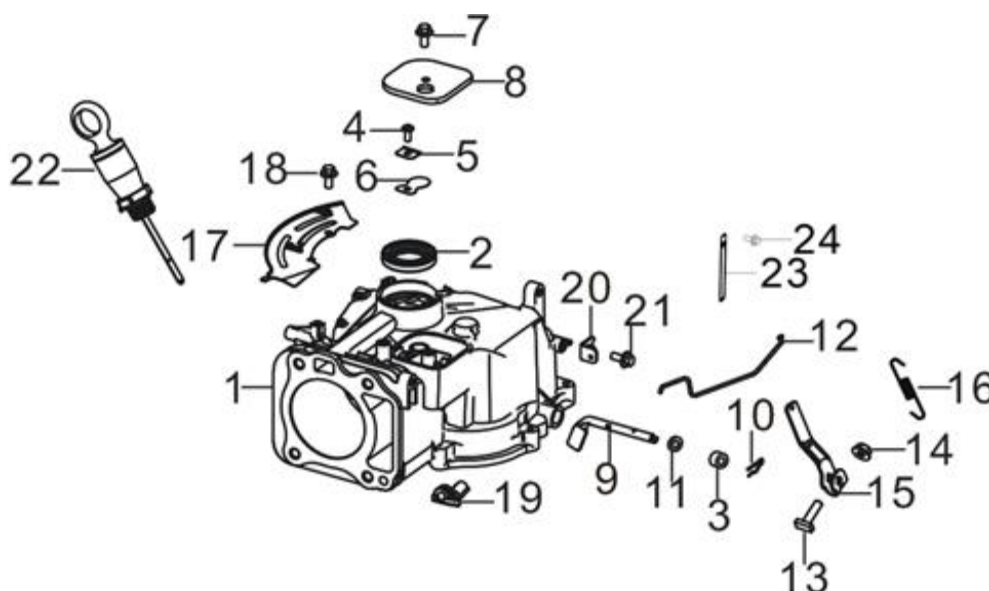

A Carter / Regulador

V1

Ref.	Cod. Rumbo	Descripción	Pcs.
1		CRANKCASE SUBASSEMBLY.	1
2		SEAL, OIL	1
3		SEAL, OIL	1
4		SCREW	1
5		PIECE, BREATH	1
6			1
7		BOLT	1
8		PLATE, BREATH GROOVE COVER	1
9	2130001	Eje cebador NIWA MVNW-149-4,5HP	1
10		PIN	1
11		WASHER, FLAT	1
12	2130002	Varilla cebador NIWA MVNW-149-4,5HP	1
13		BOLT, GOVERNOR SUPPORT	1
14		NUT	1
15		SUPPORT SUBASSEMBLY, GOVERNOR	1
16	2130003	Resorte cebador NIWA MVNW-149-4,5HP	1
17		SHIELD, CRANKCASE SIDE	1
18		BOLT	1
19			1
20		PLATE SUBASSEMBLY, THROTTLE CONTROL BOTTOM	1
21		BOLT	1
22	2130004	Varilla aceite NIWA MVNW-149-4,5HP	1
23		CLIP	1
24		BOLT	1

B Tapa de Carter

V1

Ref.	Cod. Rumbo	Descripción	Pcs.
1		COVER, CRANKCASE	1
2		SEAL, OIL	1
3		BOLT	7
4	2130005	GEAR ASSY, GOVERNOR	1
5		BOLT	1
6		PIN	2

C Tapa de Cilindro

V1

Ref.	Cod. Rumbo	Descripción	Pcs.
1	2130006	Botadores NIWA MVNW-149-4,5HP	2
2	2130007	Varilla valvulas NIWA MVNW-149-4,5HP	2
3	2130008	Junta tapa cilindro NIWA MVNW-149-4,5HP	1
4	2130009	Tapa cilindro NIWA MVNW-149-4,5HP	1
5		BOLT	4
6		PLUG, SPARK	1
7	2130010	Reten valvulas NIWA MVNW-149-4,5HP	1
8	2130011	Juego valvulas NIWA MVNW-149-4,5HP	2
9	2130012	Resorte valvulas NIWA MVNW-149-4,5HP	2
10	2130013	Asiento resorte valvulas NIWA MVNW-149-4,5HP	2
11	2130014	Balancin NIWA MVNW-149-4,5HP	2
12	2130015	Eje balancines NIWA MVNW-149-4,5HP	1
13		COVER, CYLINDER HEAD	1
14		BOLT	4

E Tapa

V1

Ref.	Cod. Rumbo	Descripción	Pcs.
01		SCREW, CROSS GROOVE PAN	4
02	2130024	Cubierta superior NIWA MVNW-149-4,5HP	1
03	2130025	Tapa arranque completa NIWA MVNW-149-4,5HP	1
04		BOLT	4

F Carburador