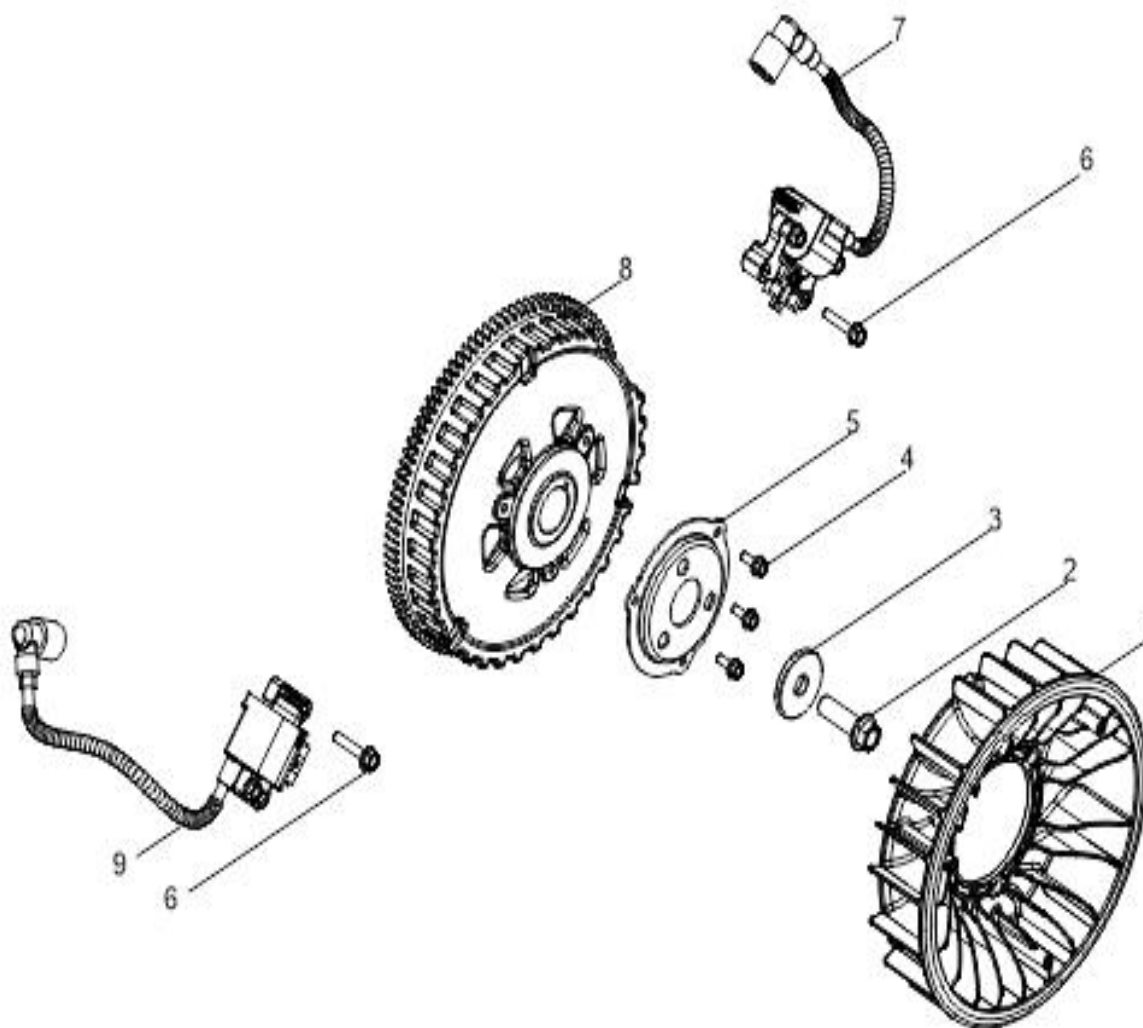

A General

GRUPO RUMBO: Motoimplementos para Bosque, Jardín y Construcción

Teléfono rotativo: 54 11 5263-7862 - Email: ventas@rumbosrl.com.ar

Dirección: Av. Presidente Perón N° 4749, Benavidez (Norlog), Buenos Aires, Argentina.