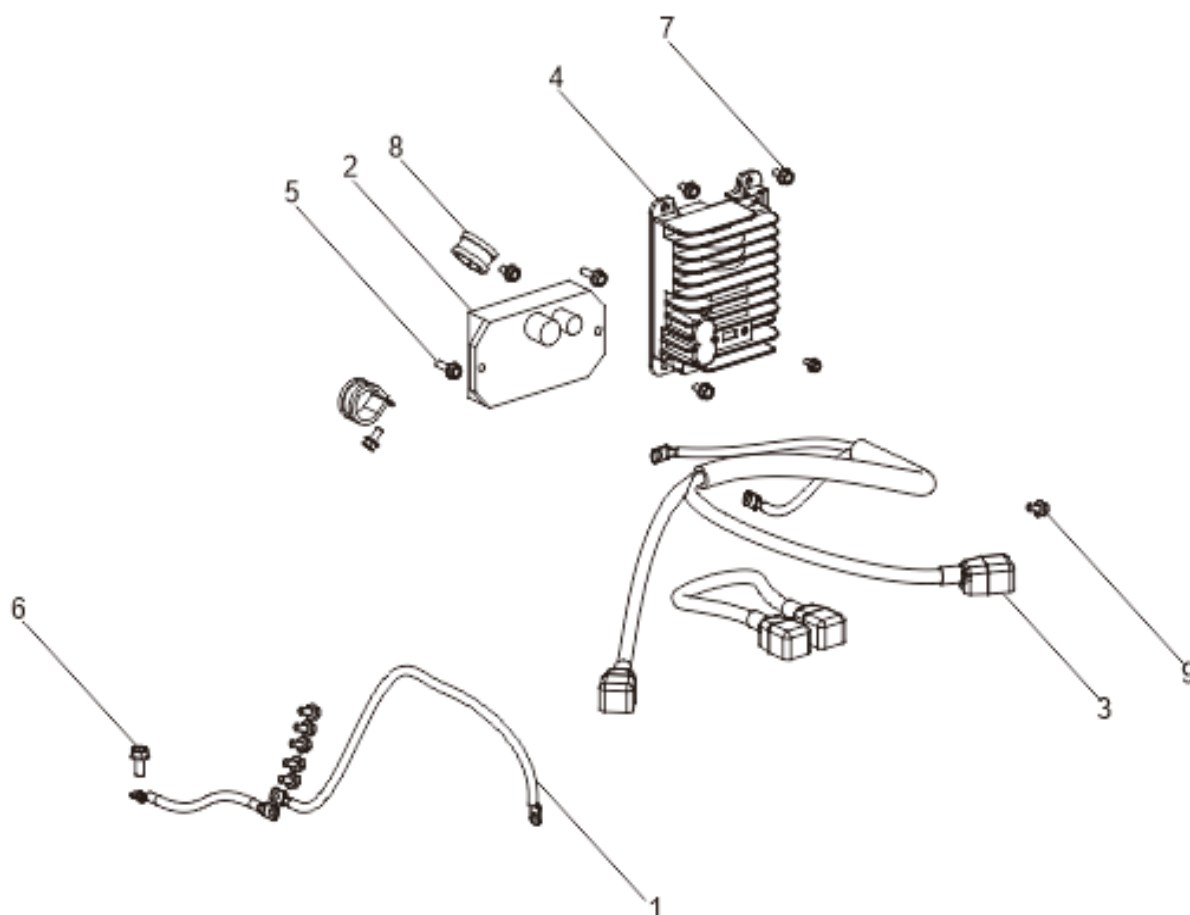

A General

GRUPO RUMBO: Motoimplementos para Bosque, Jardín y Construcción

Teléfono rotativo: 54 11 5263-7862 - Email: ventas@rumbosrl.com.ar

Dirección: Av. Presidente Perón N° 4749, Benavidez (Norlog), Buenos Aires, Argentina.