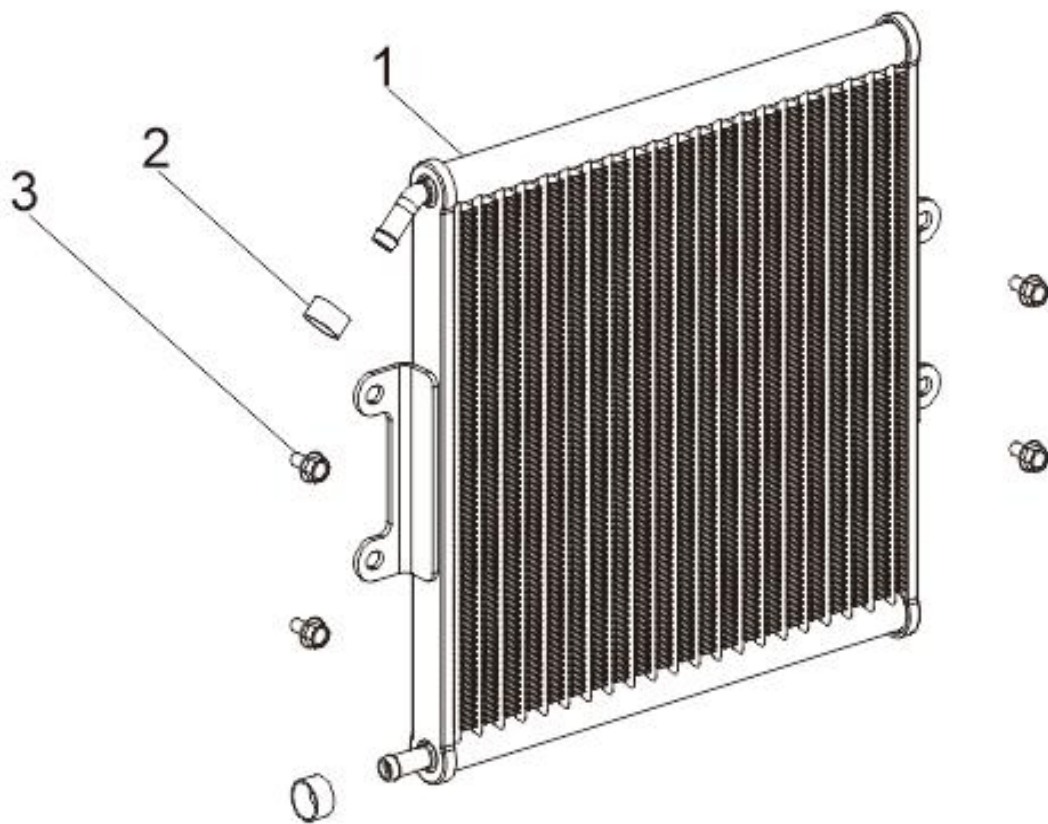

A General

GRUPO RUMBO: Motoimplementos para Bosque, Jardín y Construcción

Teléfono rotativo: 54 11 5263-7862 - Email: ventas@rumbosrl.com.ar

Dirección: Av. Presidente Perón N° 4749, Benavidez (Norlog), Buenos Aires, Argentina.