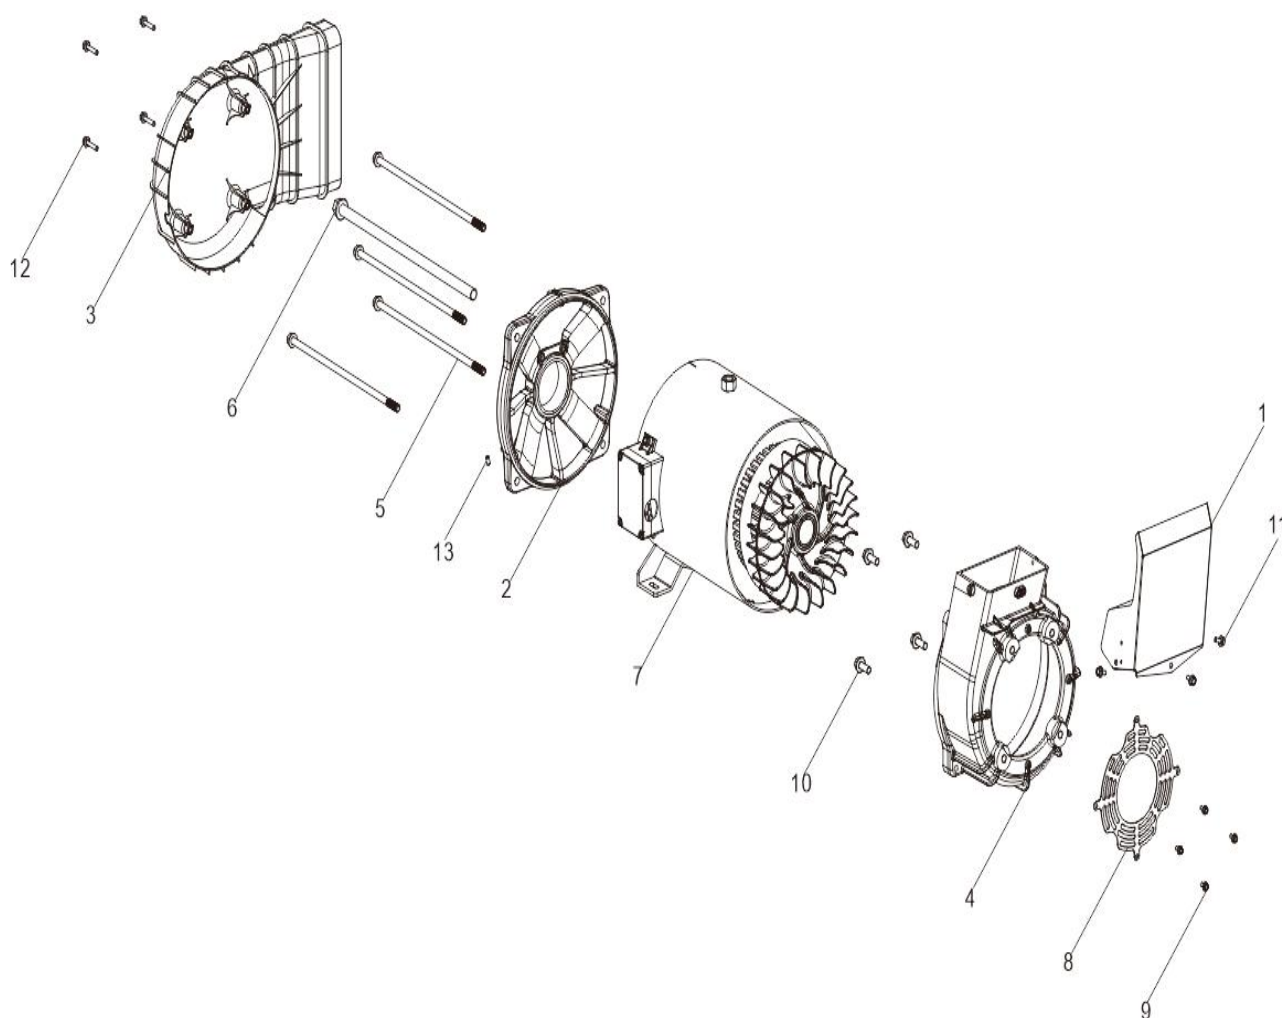

A General

GRUPO RUMBO: Motoimplementos para Bosque, Jardín y Construcción

Teléfono rotativo: 54 11 5263-7862 - Email: ventas@rumbosrl.com.ar

Dirección: Av. Presidente Perón N° 4749, Benavidez (Norlog), Buenos Aires, Argentina.