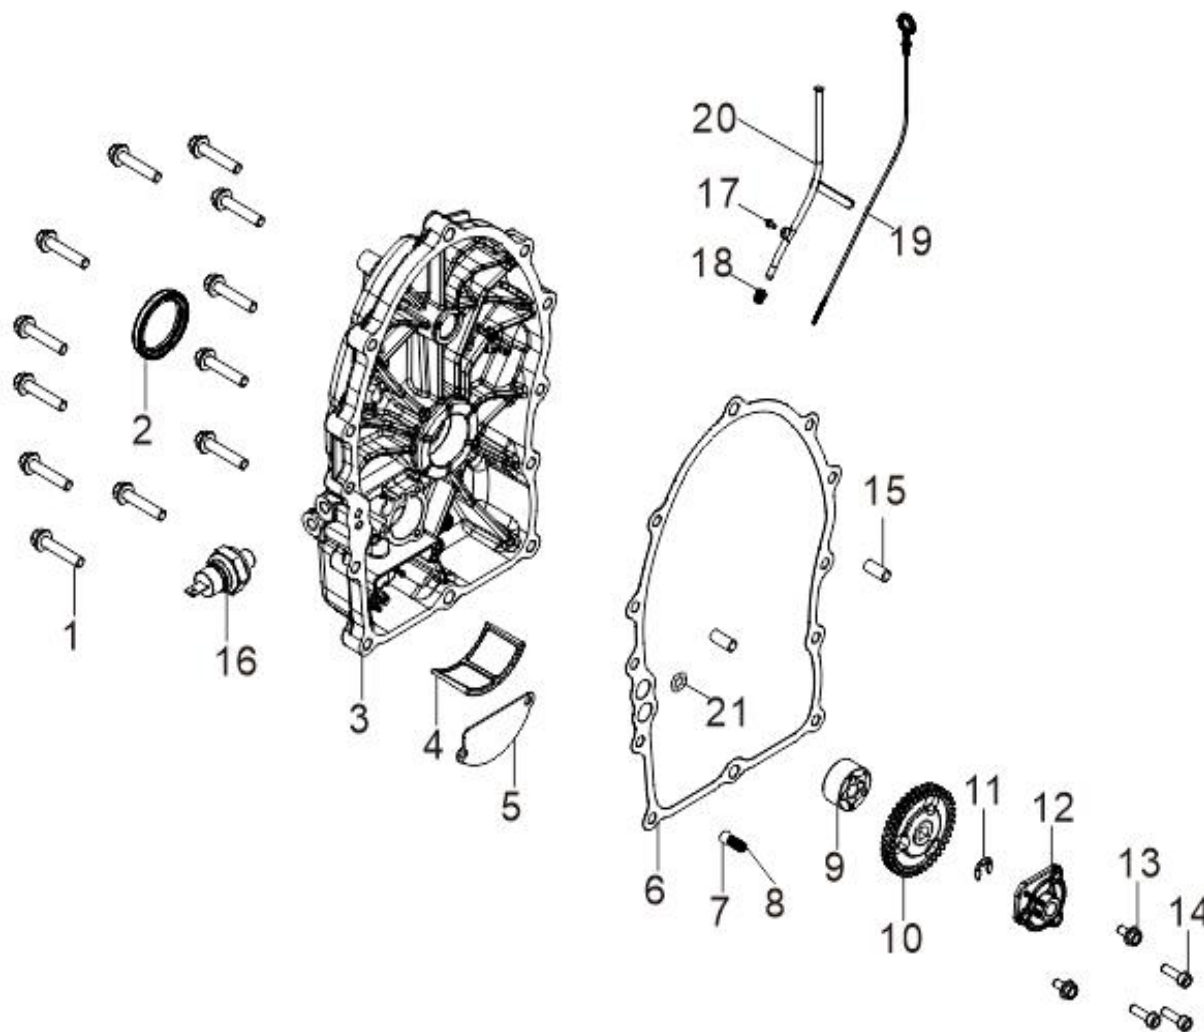

A General

A General

A General

A General

GRUPO RUMBO: Motoimplementos para Bosque, Jardín y Construcción

Teléfono rotativo: 54 11 5263-7862 - Email: ventas@rumbosrl.com.ar

Dirección: Av. Presidente Perón N° 4749, Benavidez (Norlog), Buenos Aires, Argentina.