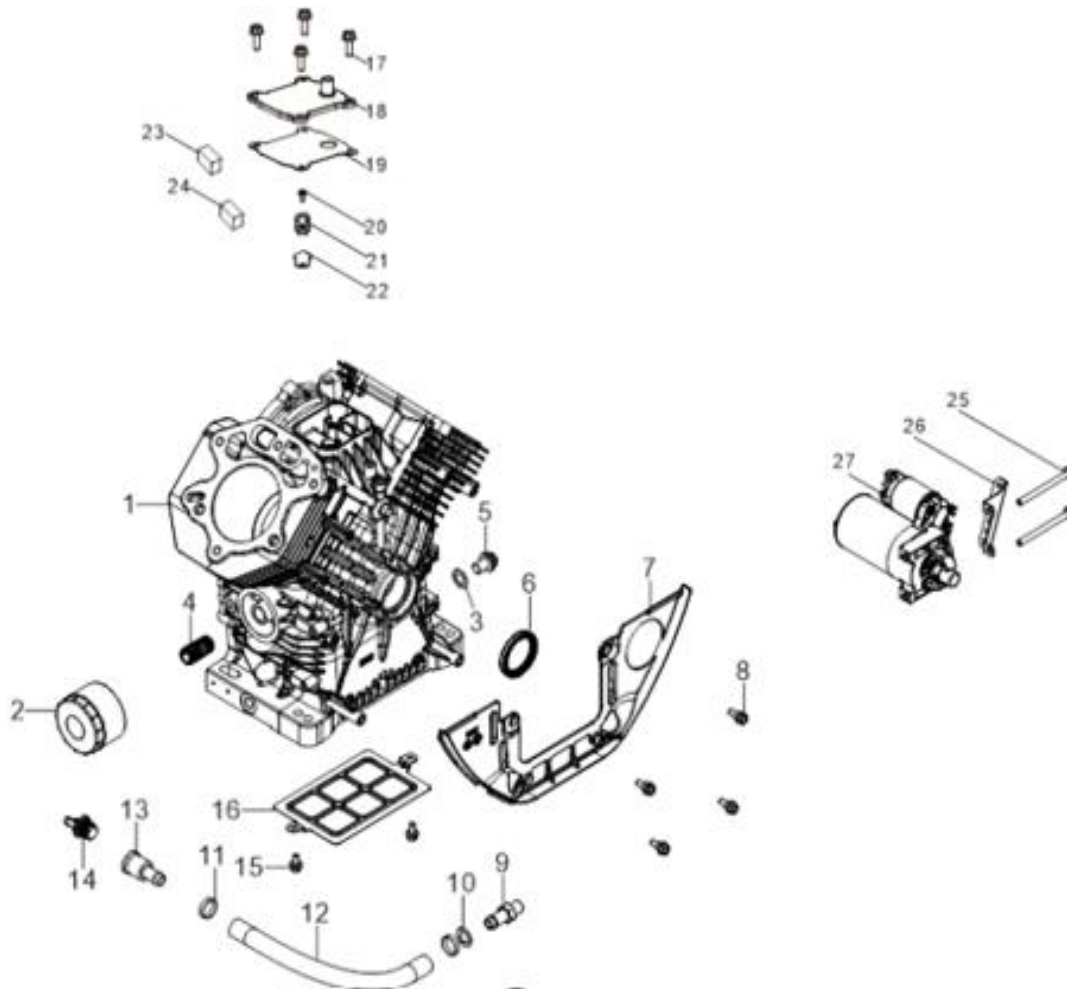

A General

GRUPO RUMBO: Motoimplementos para Bosque, Jardín y Construcción

Teléfono rotativo: 54 11 5263-7862 - Email: ventas@rumbosrl.com.ar

Dirección: Av. Presidente Perón N° 4749, Benavidez (Norlog), Buenos Aires, Argentina.