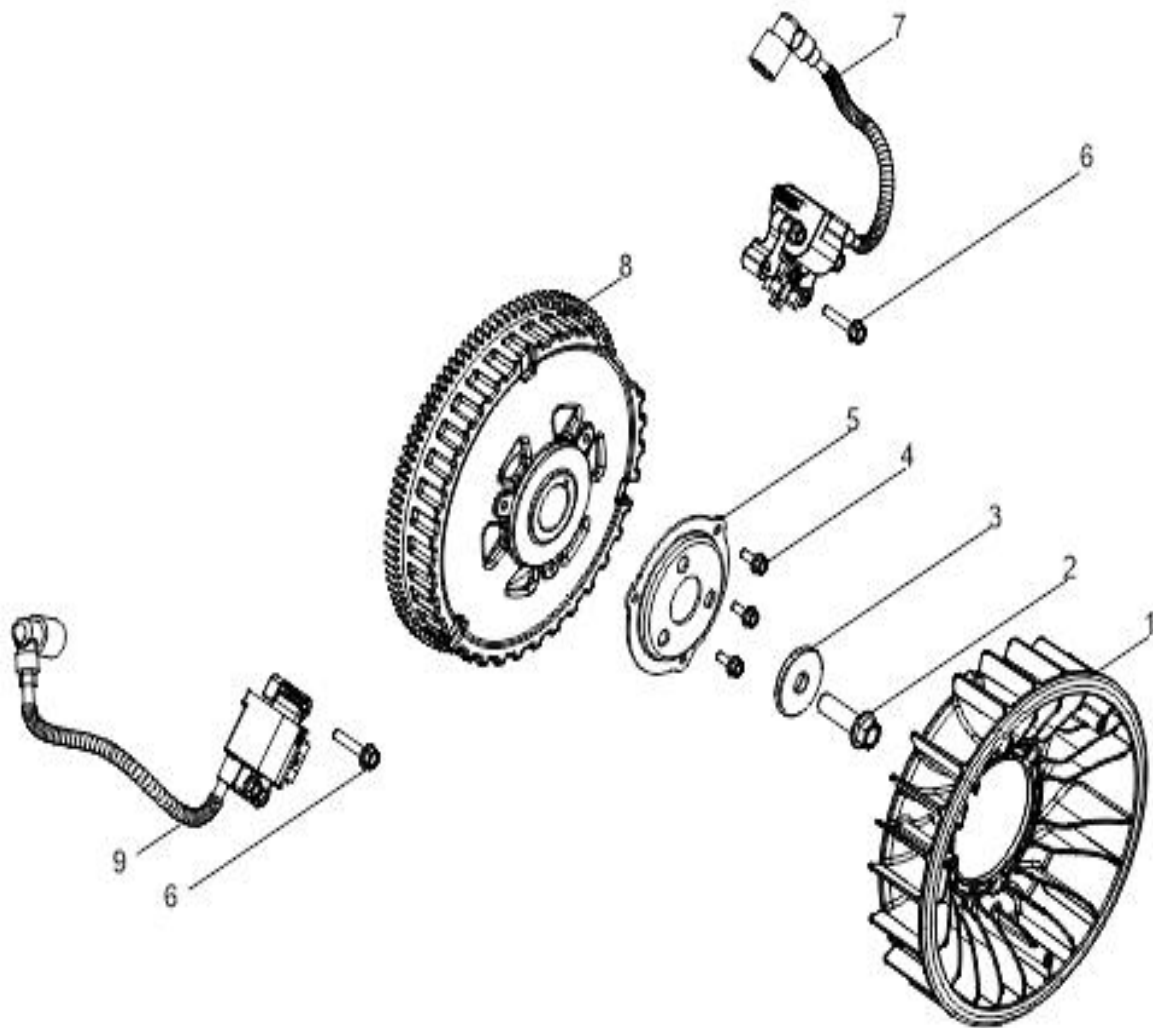

A General

GRUPO RUMBO: Motoimplementos para Bosque, Jardín y Construcción

Teléfono rotativo: 54 11 5263-7862 - Email: ventas@rumbosrl.com.ar

Dirección: Av. Presidente Perón N° 4749, Benavidez (Norlog), Buenos Aires, Argentina.