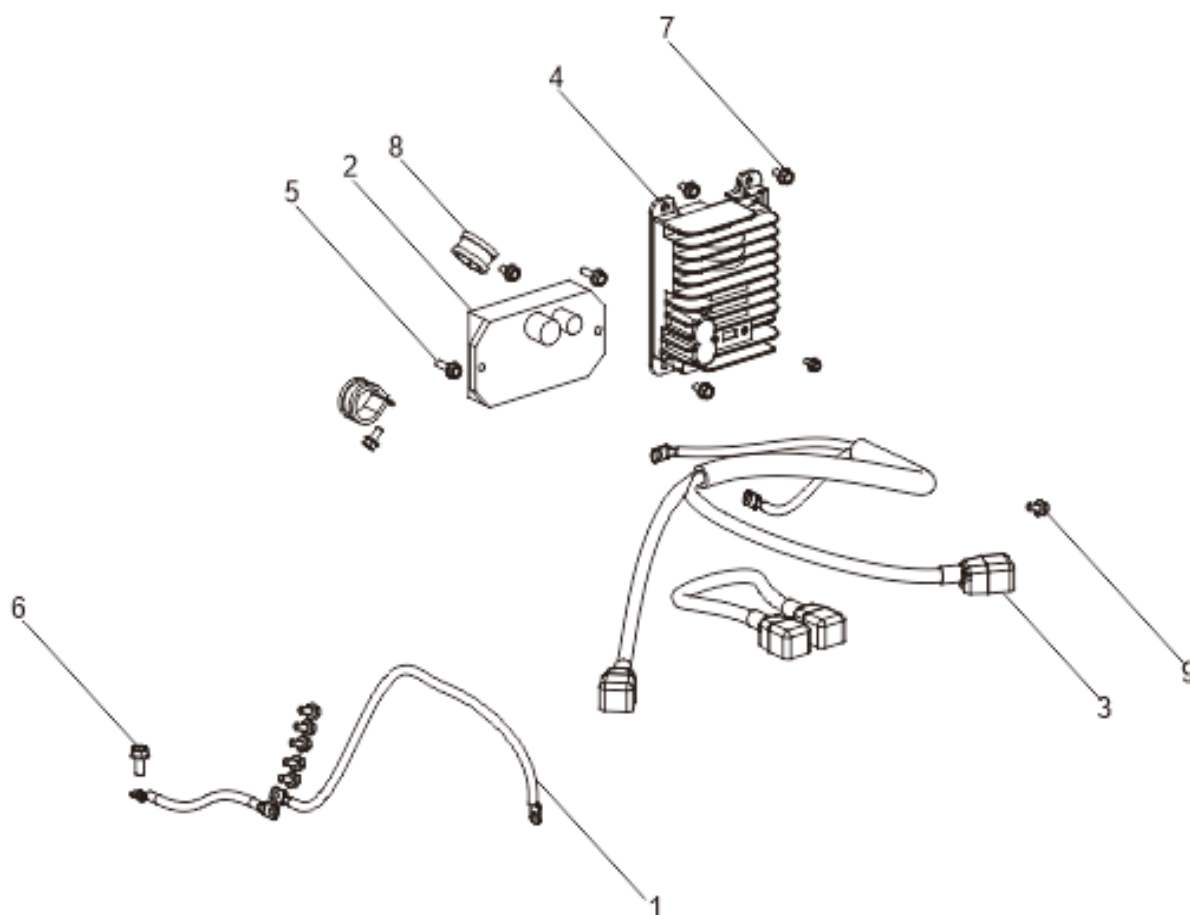

A General

GRUPO RUMBO: Motoimplementos para Bosque, Jardín y Construcción

Teléfono rotativo: 54 11 5263-7862 - Email: ventas@rumbosrl.com.ar

Dirección: Av. Presidente Perón N° 4749, Benavidez (Norlog), Buenos Aires, Argentina.