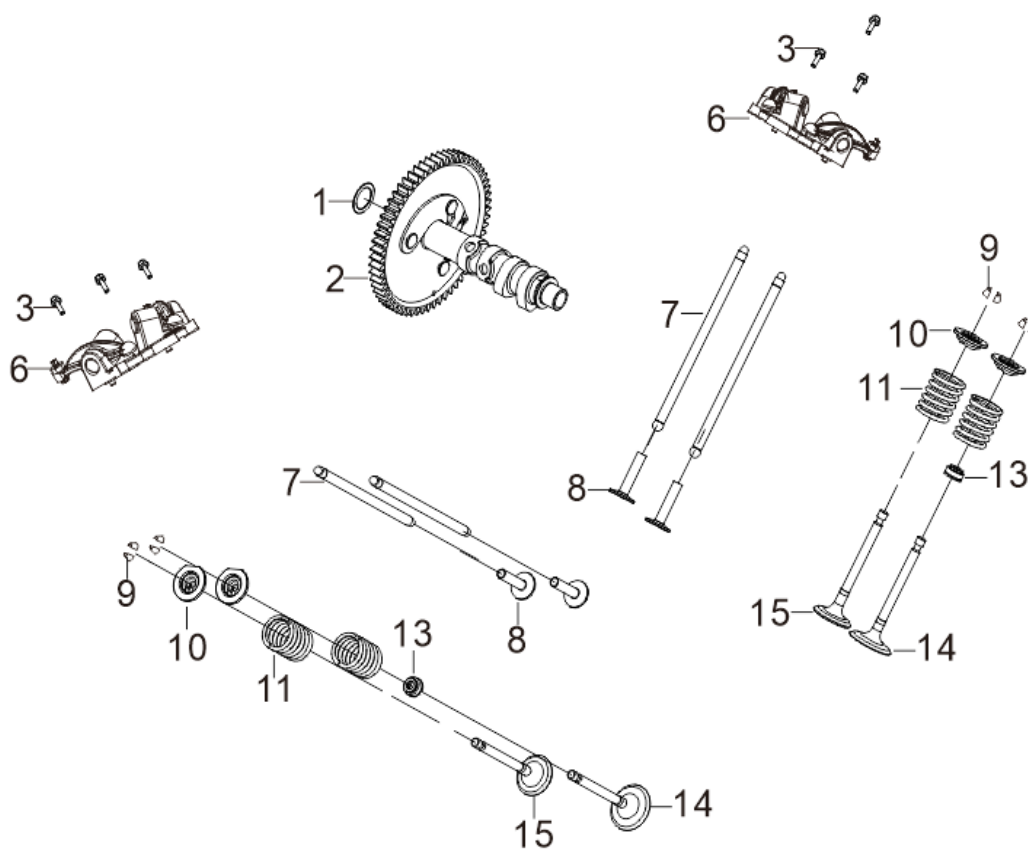

A General

GRUPO RUMBO: Motoimplementos para Bosque, Jardín y Construcción

Teléfono rotativo: 54 11 5263-7862 - Email: ventas@rumbosrl.com.ar

Dirección: Av. Presidente Perón N° 4749, Benavidez (Norlog), Buenos Aires, Argentina.