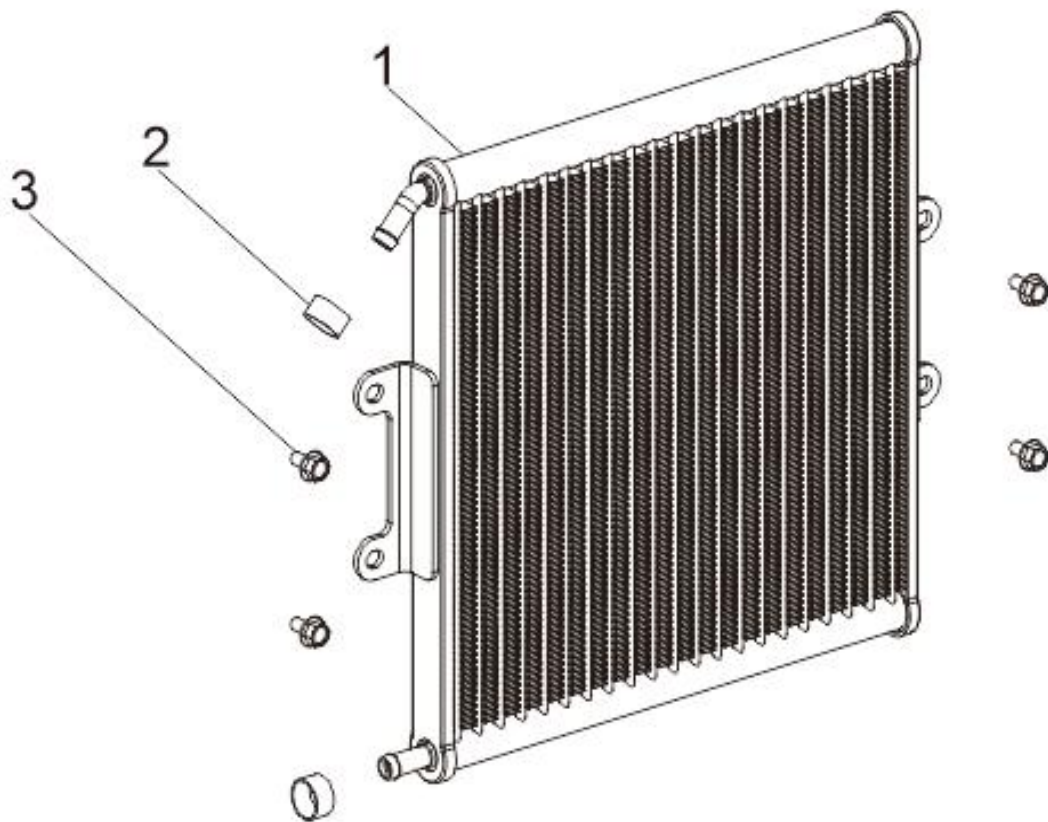

A General

GRUPO RUMBO: Motoimplementos para Bosque, Jardín y Construcción

Teléfono rotativo: 54 11 5263-7862 - Email: ventas@rumbosrl.com.ar

Dirección: Av. Presidente Perón N° 4749, Benavidez (Norlog), Buenos Aires, Argentina.