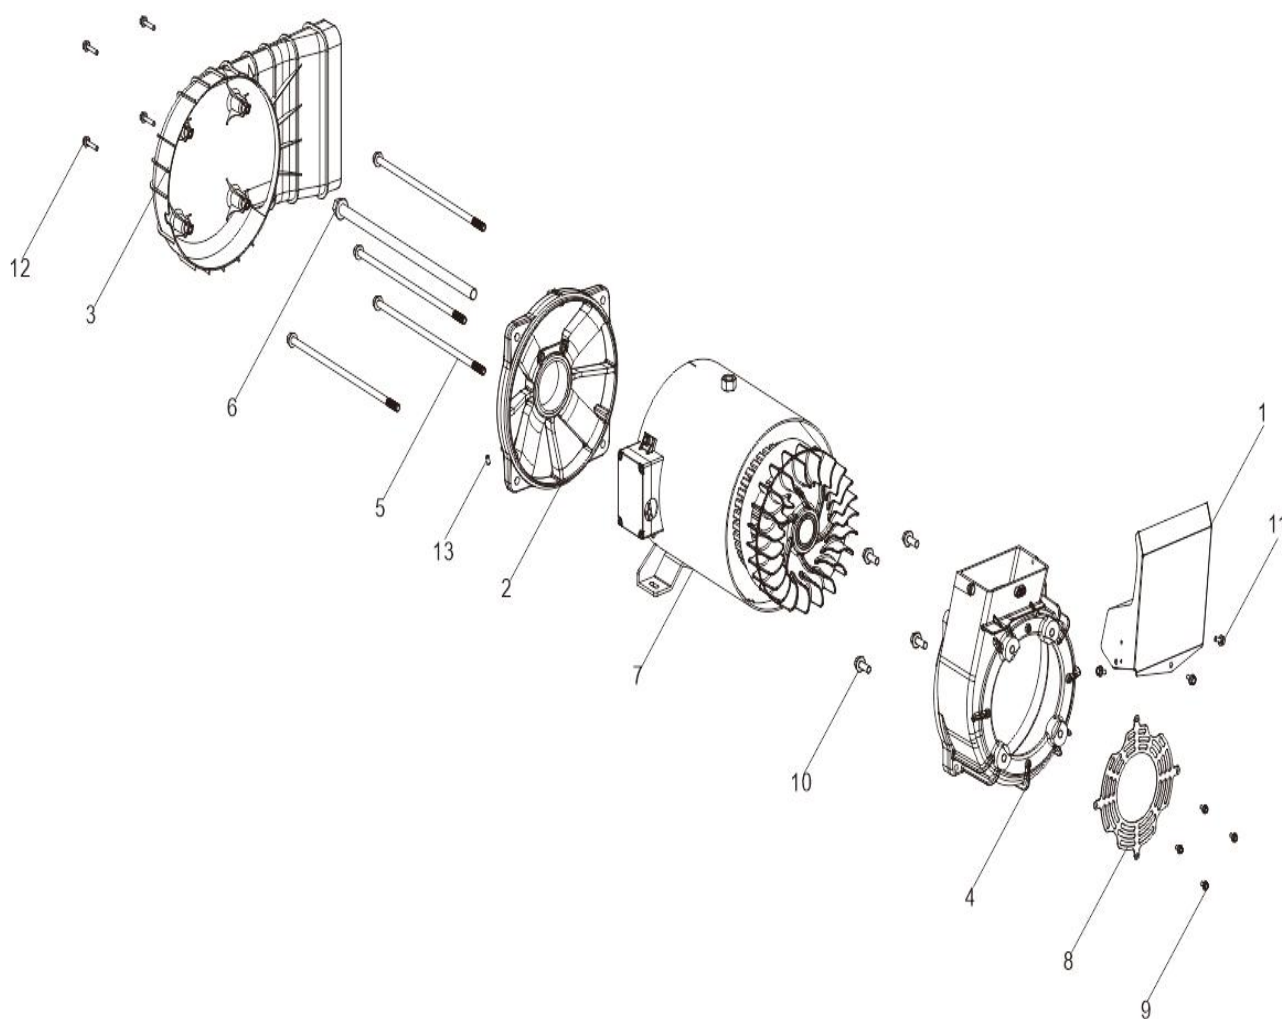

A General

GRUPO RUMBO: Motoimplementos para Bosque, Jardín y Construcción

Teléfono rotativo: 54 11 5263-7862 - Email: ventas@rumbosrl.com.ar

Dirección: Av. Presidente Perón N° 4749, Benavidez (Norlog), Buenos Aires, Argentina.