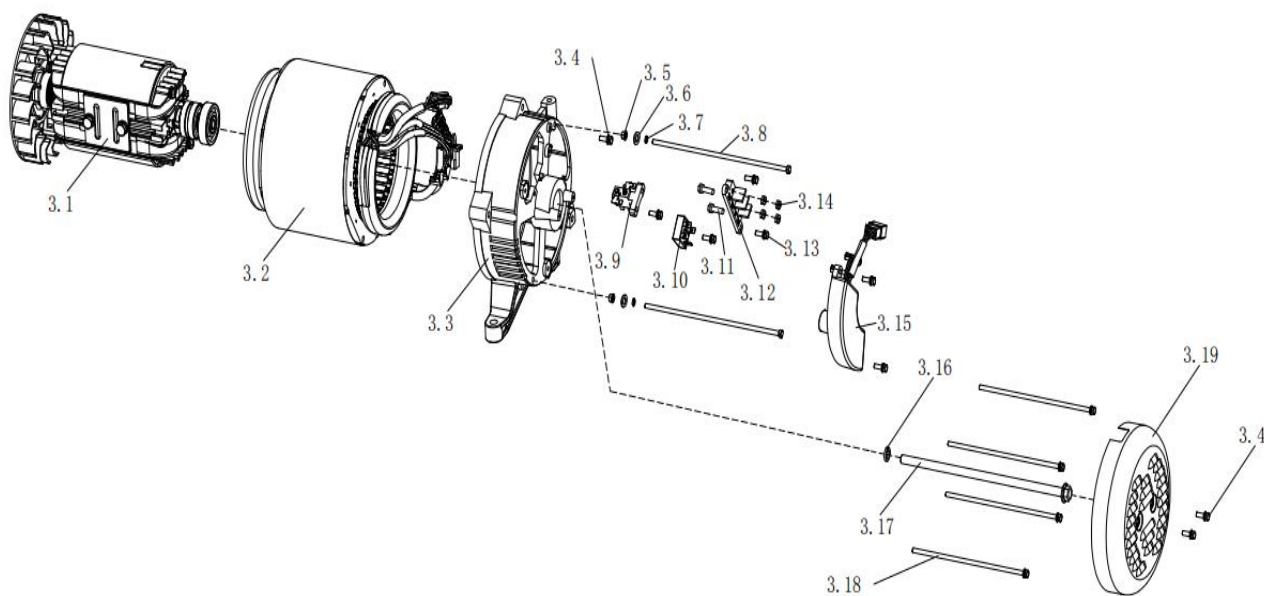

A General

GRUPO RUMBO: Motoimplementos para Bosque, Jardín y Construcción

Teléfono rotativo: 54 11 5263-7862 - Email: ventas@rumbosrl.com.ar

Dirección: Av. Presidente Perón N° 4749, Benavidez (Norlog), Buenos Aires, Argentina.