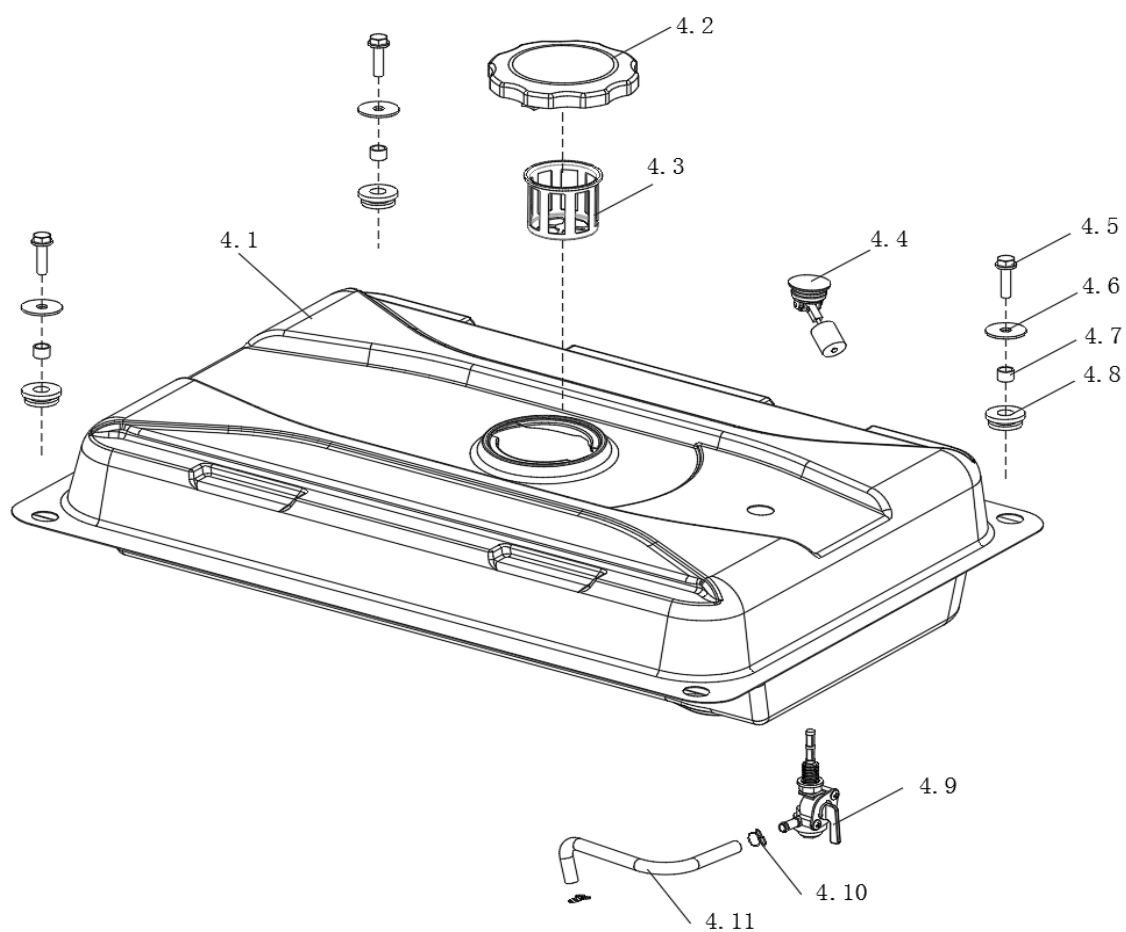

A General

GRUPO RUMBO: Motoimplementos para Bosque, Jardín y Construcción

Teléfono rotativo: 54 11 5263-7862 - Email: ventas@rumbosrl.com.ar

Dirección: Av. Presidente Perón N° 4749, Benavidez (Norlog), Buenos Aires, Argentina.