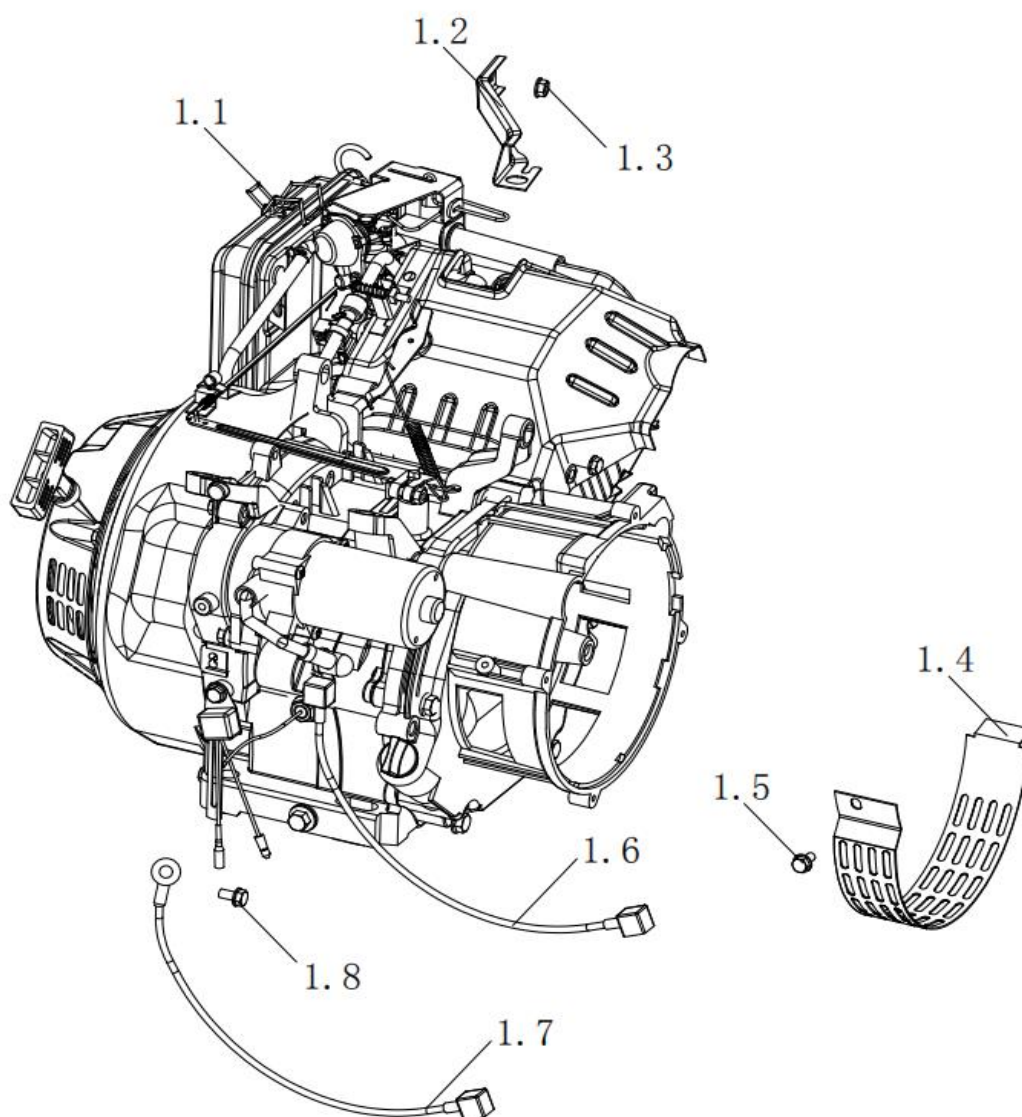

A General

GRUPO RUMBO: Motoimplementos para Bosque, Jardín y Construcción

Teléfono rotativo: 54 11 5263-7862 - Email: ventas@rumbosrl.com.ar

Dirección: Av. Presidente Perón N° 4749, Benavidez (Norlog), Buenos Aires, Argentina.