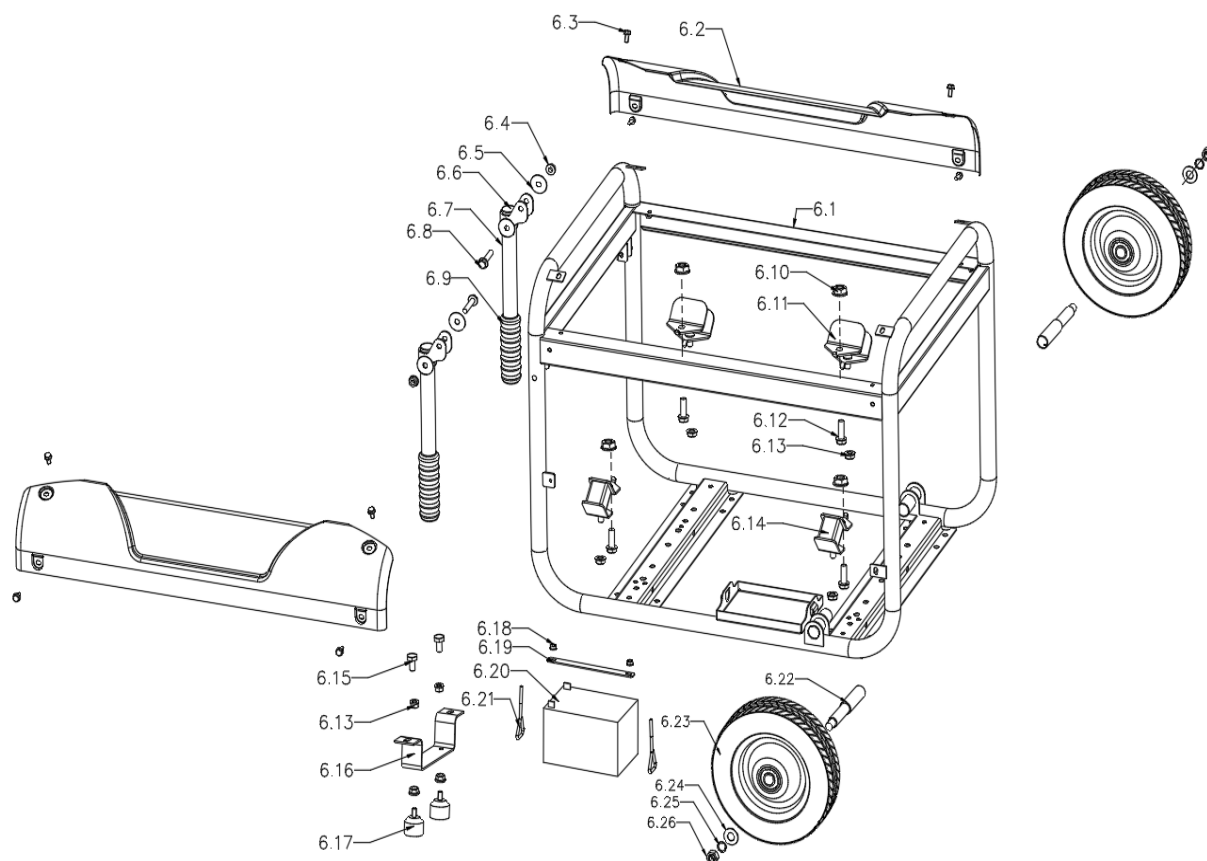

A General

GRUPO RUMBO: Motoimplementos para Bosque, Jardín y Construcción

Teléfono rotativo: 54 11 5263-7862 - Email: ventas@rumbosrl.com.ar

Dirección: Av. Presidente Perón N° 4749, Benavidez (Norlog), Buenos Aires, Argentina.