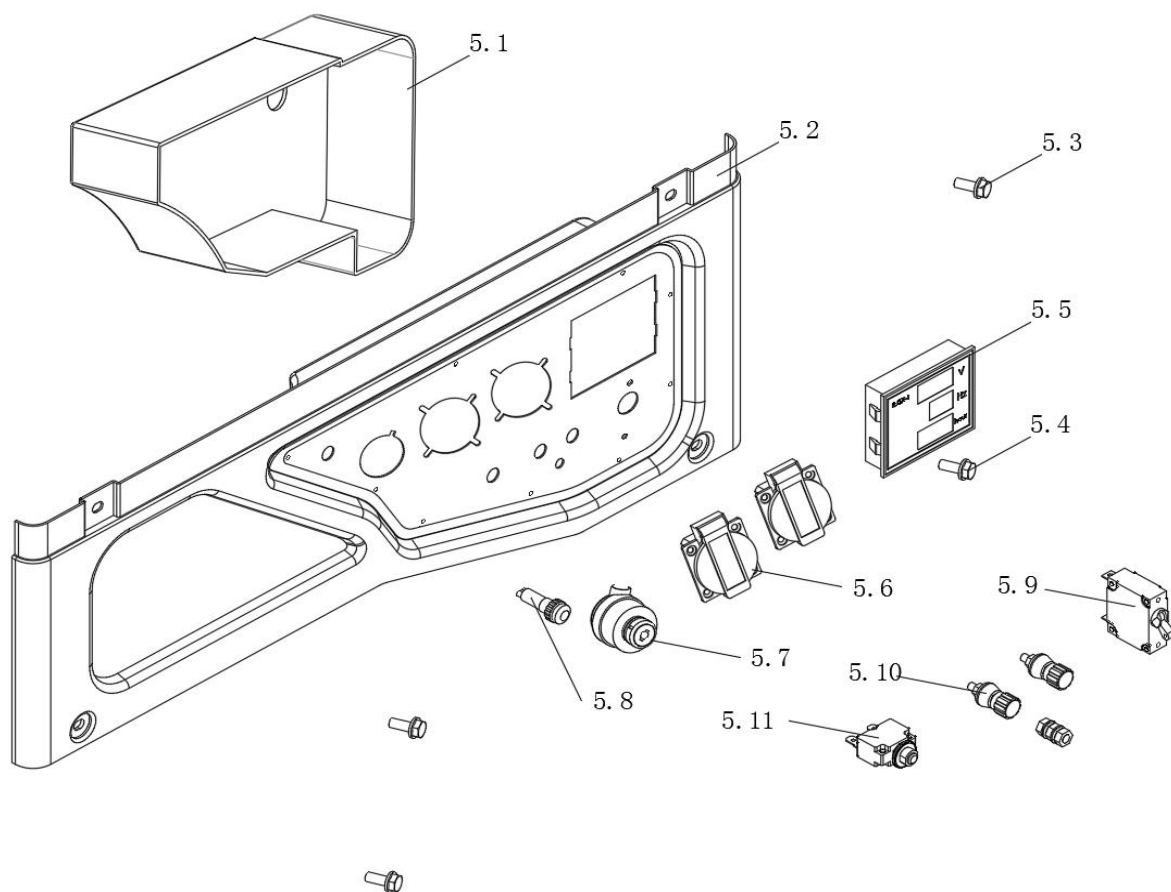

A General

GRUPO RUMBO: Motoimplementos para Bosque, Jardín y Construcción

Teléfono rotativo: 54 11 5263-7862 - Email: ventas@rumbosrl.com.ar

Dirección: Av. Presidente Perón N° 4749, Benavidez (Norlog), Buenos Aires, Argentina.