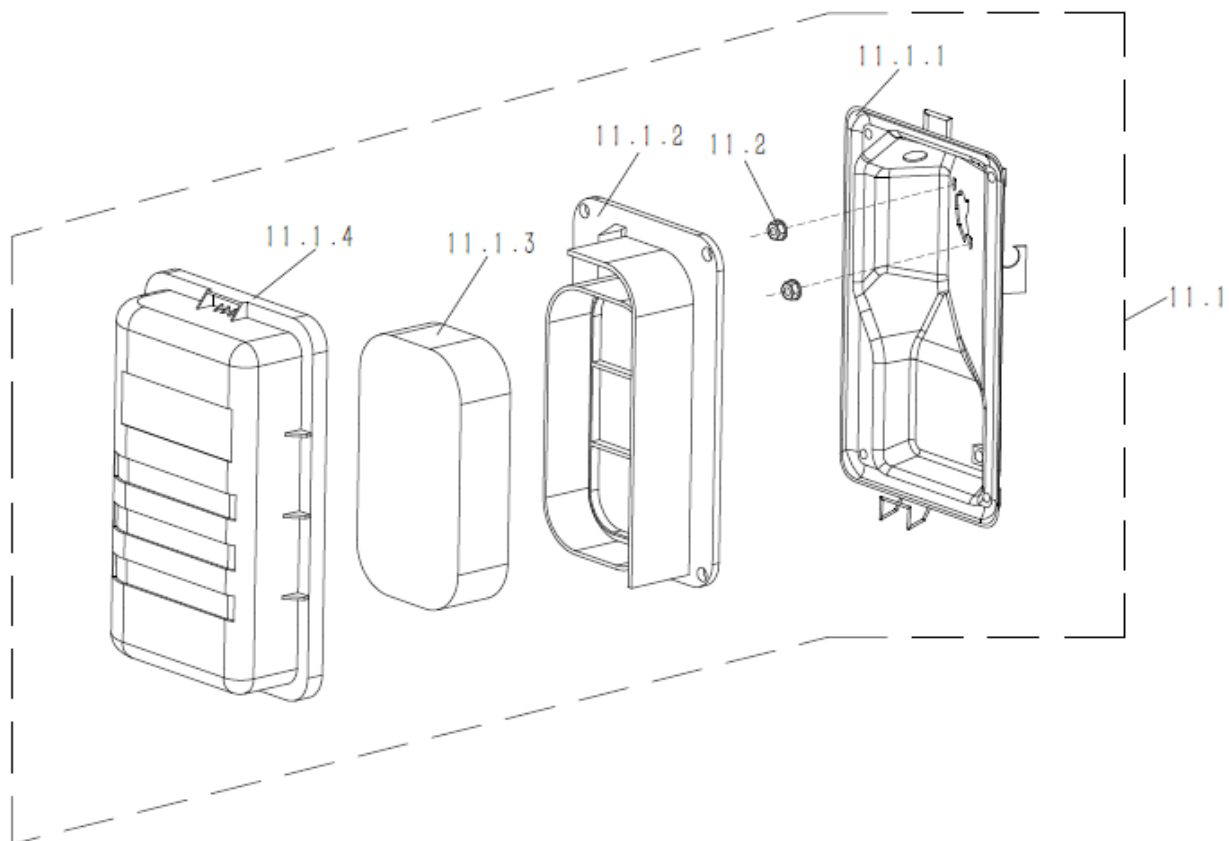

A Tapa de Cilindro

B Block

C Tapa de Carter

Ref.	Cod. Rumbo	Descripción	Pcs.
3.1	2197501	Tapa de Carter Niwa GNW-55/55E/70/73	1
3.2		BOLT, FLANGE M8X40	7
3.3	2188350	Retén Tapa de Carter Niwa MNW-130	2
3.4	2188792	Tapon de aceite Niwa Niwa MNW-130	2
3.5	2188794	Seguro de gobernador Niwa MNW-130	1
3.6	2188777	Governador de aceite Niwa MNW-130	1
3.7	2188797	Perno del Gobernador Niwa MNW-130	1
3.8	2188795	Complemento de perno gobernador Niwa MNW-130	1
3.9	2188276	Rodamiento. del Cigüeñal/ Niwa MNW-130	1
3.10	2188793	Rodamiento del Balanceador Niwa MNW-130	1
3.11	2188004	Junta de Carter Niwa MNW-130	1

D Cigüeñal - Pistón - Biela

E Árbol de Levas - Juego de Válvulas

F Conjunto de Arranque

G Carburador

H Volante Magnético

Motor de Arranque

J Placa Control

K Filtro de Aire