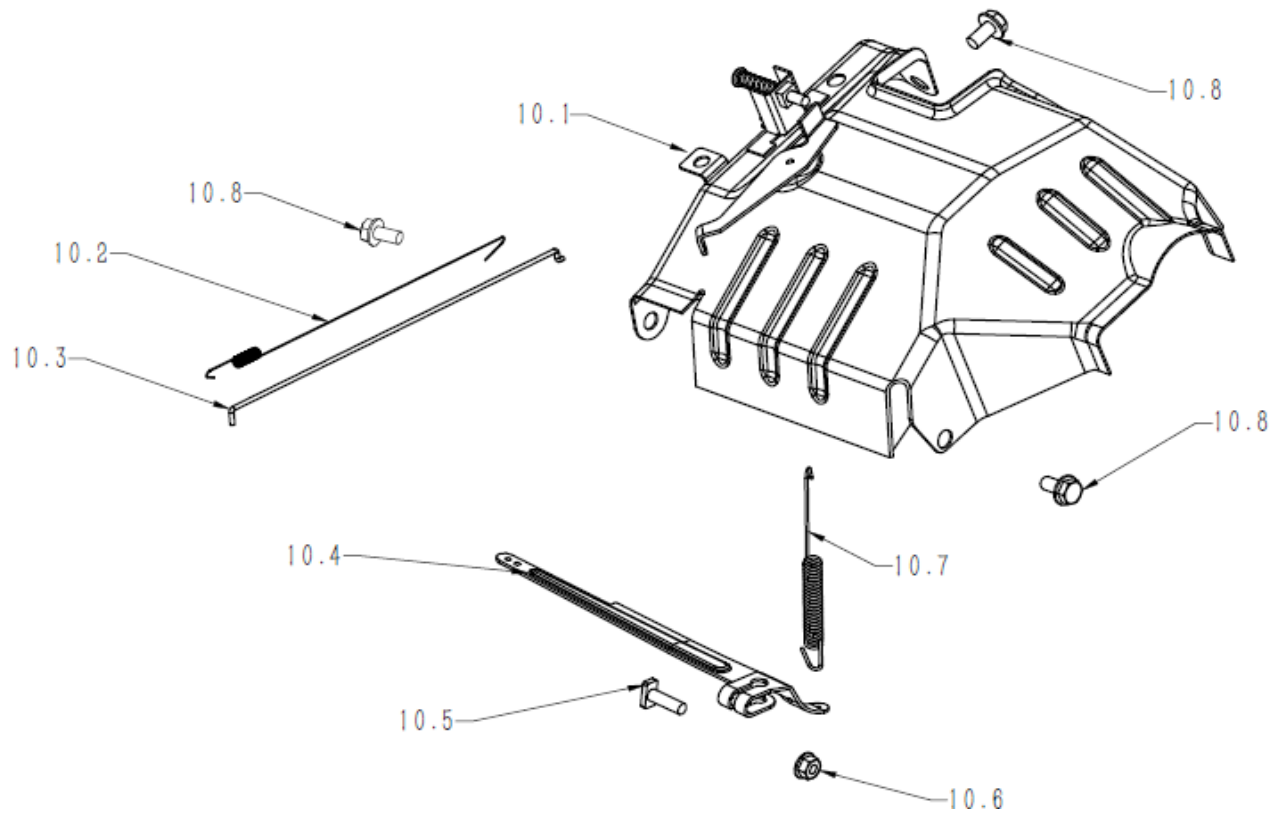

A Tapa de Cilindro

B Block

C Tapa de Carter

Ref.	Cod. Rumbo	Descripción	Pcs.
3.1	2197501	Tapa de Carter Niwa GNW-55/55E/70/73	1
3.2		BOLT, FLANGE M8X40	7
3.3	2188350	Retén Tapa de Carter Niwa MNW-130	2
3.4	2188792	Tapon de aceite Niwa Niwa MNW-130	2
3.5	2188794	Seguro de gobernador Niwa MNW-130	1
3.6	2188777	Governador de aceite Niwa MNW-130	1
3.7	2188797	Perno del Gobernador Niwa MNW-130	1
3.8	2188795	Complemento de perno gobernador Niwa MNW-130	1
3.9	2188276	Rodamiento. del Cigüeñal/ Niwa MNW-130	1
3.10	2188793	Rodamiento del Balanceador Niwa MNW-130	1
3.11	2188004	Junta de Carter Niwa MNW-130	1

D Cigüeñal - Pistón - Biela

E Árbol de Levas - Juego de Válvulas

F Conjunto de Arranque

G Carburador

H Volante Magnético

Motor de Arranque

J Placa Control

K Filtro de Aire

L Escape

M Tanque de Combustible

N Tablero Eléctrico

O Motor Completo

P Rotor/Estator

Q Chasis

Ref.	Cod. Rumbo	Descripción	Pcs.
17.1		FRAME COMP	1
17.2		BOLT M6X12	2
17.3	2197312	Amortiguador GNW-55/55E/55ER	4
17.4		NUT M8	4
17.5		FLAT WASHER Ø10	4
17.6		SPRING WASHER Ø10	4
17.7		NUT M10	4
17.8		BATTERY	1
17.9		BATTERY HOOK	2
17.10		CLAMP	1
GNW73			
	2198510	Estator completo Niwa GNW-73	
	2198511	Rotor completo Niwa GNW-73	
	2198182	Termica Niwa GNW-73	
	2199603	Voltimeetro 450V Niwa GNW-73/103	