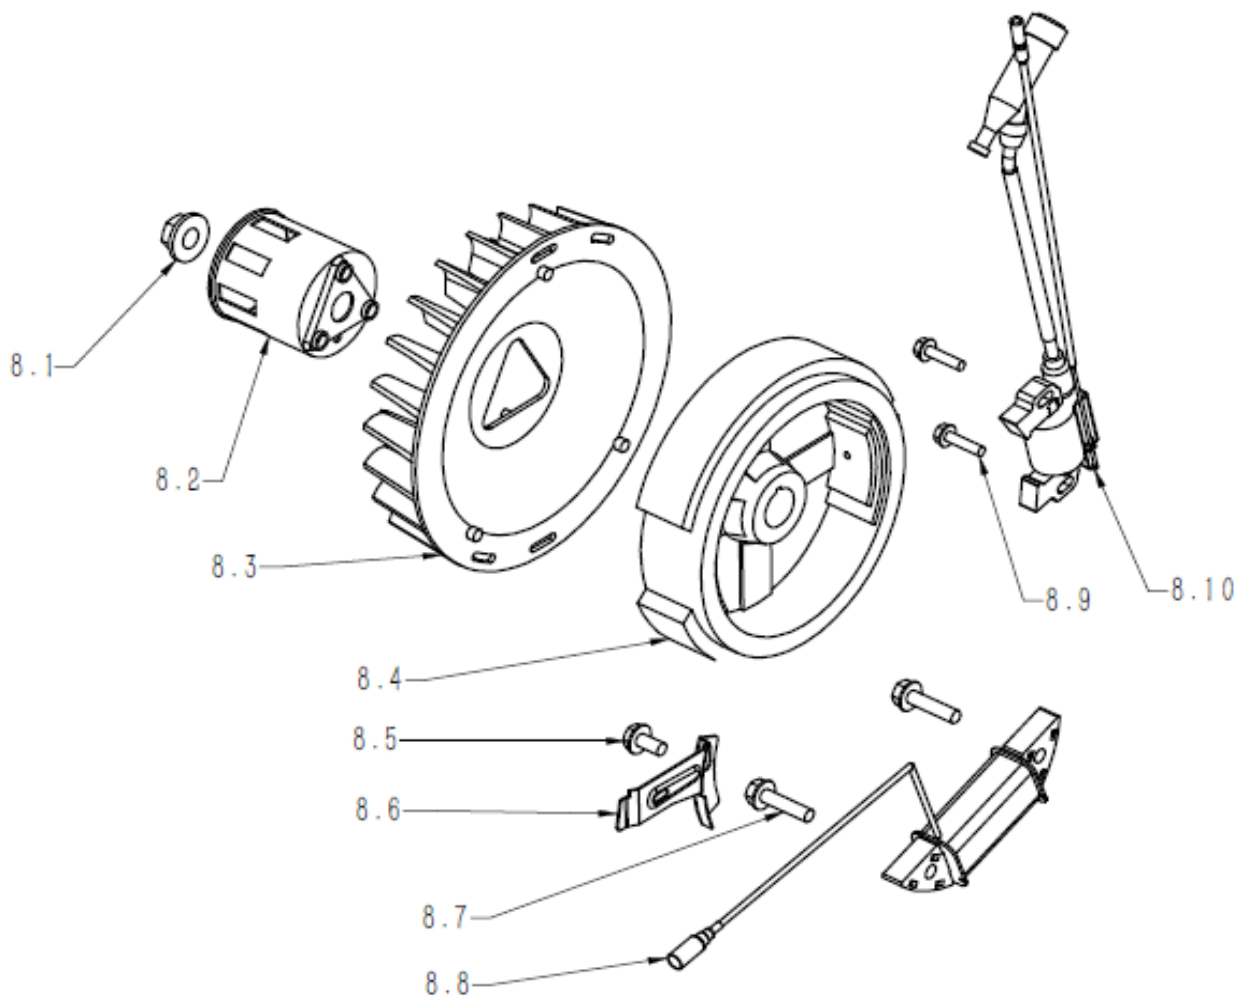

A Tapa de Cilindro

B Block

C Tapa de Carter

Ref.	Cod. Rumbo	Descripción	Pcs.
3.1	2197501	Tapa de Carter Niwa GNW-55/55E/70/73	1
3.2		BOLT, FLANGE M8X40	7
3.3	2188350	Retén Tapa de Carter Niwa MNW-130	2
3.4	2188792	Tapon de aceite Niwa Niwa MNW-130	2
3.5	2188794	Seguro de gobernador Niwa MNW-130	1
3.6	2188777	Governador de aceite Niwa MNW-130	1
3.7	2188797	Perno del Gobernador Niwa MNW-130	1
3.8	2188795	Complemento de perno gobernador Niwa MNW-130	1
3.9	2188276	Rodamiento. del Cigüeñal/ Niwa MNW-130	1
3.10	2188793	Rodamiento del Balanceador Niwa MNW-130	1
3.11	2188004	Junta de Carter Niwa MNW-130	1

D Cigüeñal - Pistón - Biela

E Árbol de Levas - Juego de Válvulas

F Conjunto de Arranque

G Carburador

H Volante Magnético

Motor de Arranque

J Placa Control

K Filtro de Aire

L Escape

M Tanque de Combustible

N Tablero Eléctrico

O Motor Completo

P Rotor/Estator

Q Chasis

Ref.	Cod. Rumbo	Descripción	Pcs.
17.1		FRAME COMP	1
17.2		BOLT M6X12	2
17.3	2197312	Amortiguador GNW-55/55E/55ER	4
17.4		NUT M8	4
17.5		FLAT WASHER Ø10	4
17.6		SPRING WASHER Ø10	4
17.7		NUT M10	4
17.8		BATTERY	1
17.9		BATTERY HOOK	2
17.10		CLAMP	1
GNW73			
	2198510	Estator completo Niwa GNW-73	
	2198511	Rotor completo Niwa GNW-73	
	2198182	Termica Niwa GNW-73	
	2199603	Voltimeetro 450V Niwa GNW-73/103	