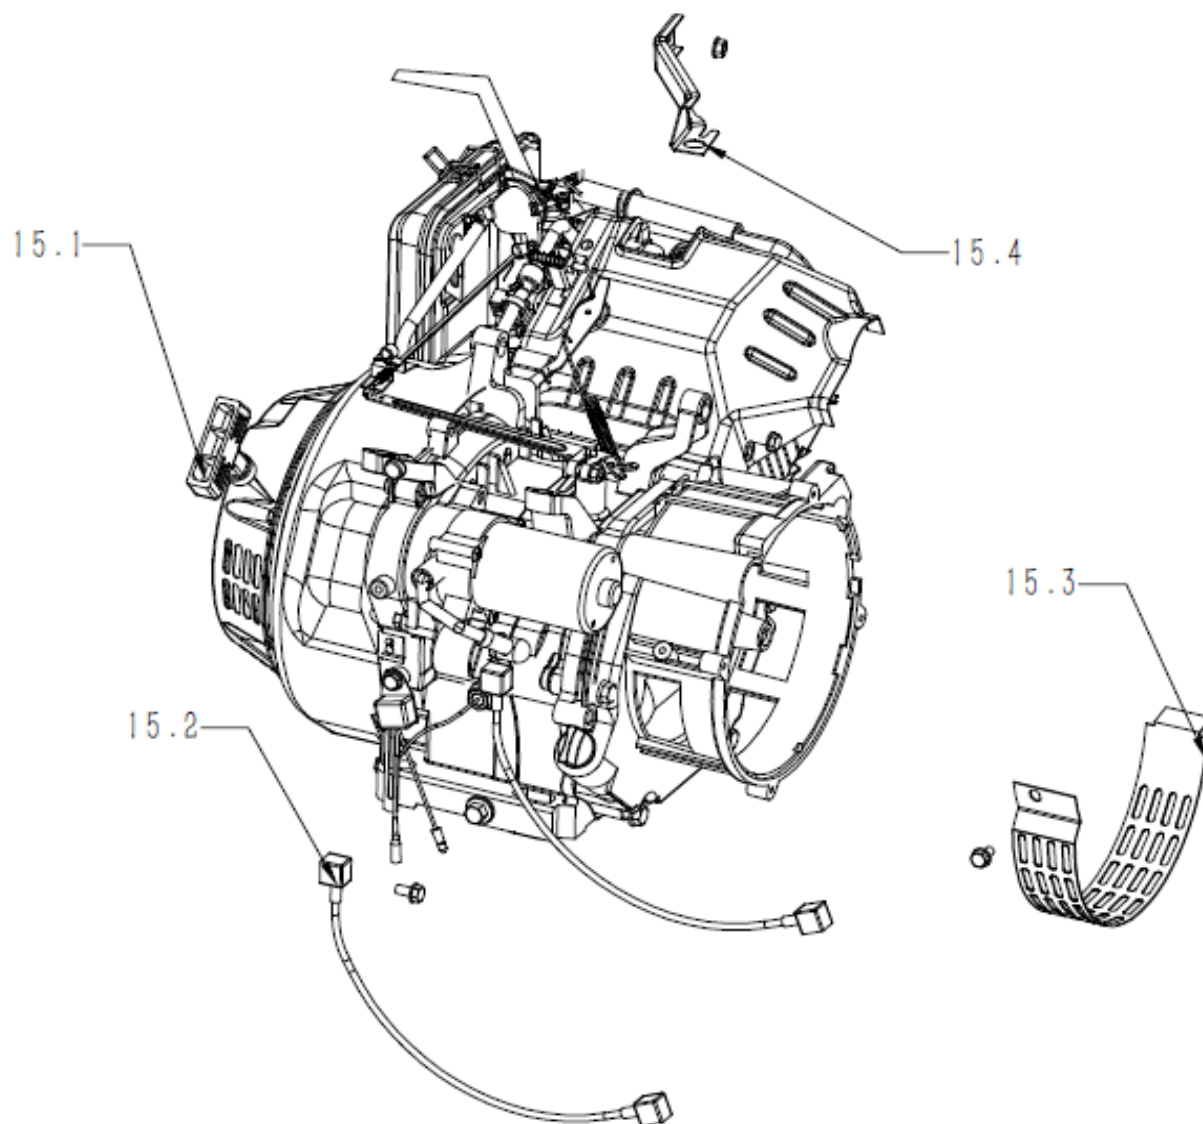

A Tapa de Cilindro

B Block

C Tapa de Carter

Ref.	Cod. Rumbo	Descripción	Pcs.
3.1	2197501	Tapa de Carter Niwa GNW-55/55E/70/73	1
3.2		BOLT, FLANGE M8X40	7
3.3	2188350	Retén Tapa de Carter Niwa MNW-130	2
3.4	2188792	Tapon de aceite Niwa Niwa MNW-130	2
3.5	2188794	Seguro de gobernador Niwa MNW-130	1
3.6	2188777	Governador de aceite Niwa MNW-130	1
3.7	2188797	Perno del Gobernador Niwa MNW-130	1
3.8	2188795	Complemento de perno gobernador Niwa MNW-130	1
3.9	2188276	Rodamiento. del Cigüeñal/ Niwa MNW-130	1
3.10	2188793	Rodamiento del Balanceador Niwa MNW-130	1
3.11	2188004	Junta de Carter Niwa MNW-130	1

D Cigüeñal - Pistón - Biela

E Árbol de Levas - Juego de Válvulas

F Conjunto de Arranque

G Carburador

H Volante Magnético

Motor de Arranque

J Placa Control

K Filtro de Aire

L Escape

M Tanque de Combustible

N Tablero Eléctrico

O Motor Completo

P Rotor/Estator

Q Chasis

Ref.	Cod. Rumbo	Descripción	Pcs.
17.1		FRAME COMP	1
17.2		BOLT M6X12	2
17.3	2197312	Amortiguador GNW-55/55E/55ER	4
17.4		NUT M8	4
17.5		FLAT WASHER Ø10	4
17.6		SPRING WASHER Ø10	4
17.7		NUT M10	4
17.8		BATTERY	1
17.9		BATTERY HOOK	2
17.10		CLAMP	1
GNW73			
	2198510	Estator completo Niwa GNW-73	
	2198511	Rotor completo Niwa GNW-73	
	2198182	Termica Niwa GNW-73	
	2199603	Voltimeetro 450V Niwa GNW-73/103	