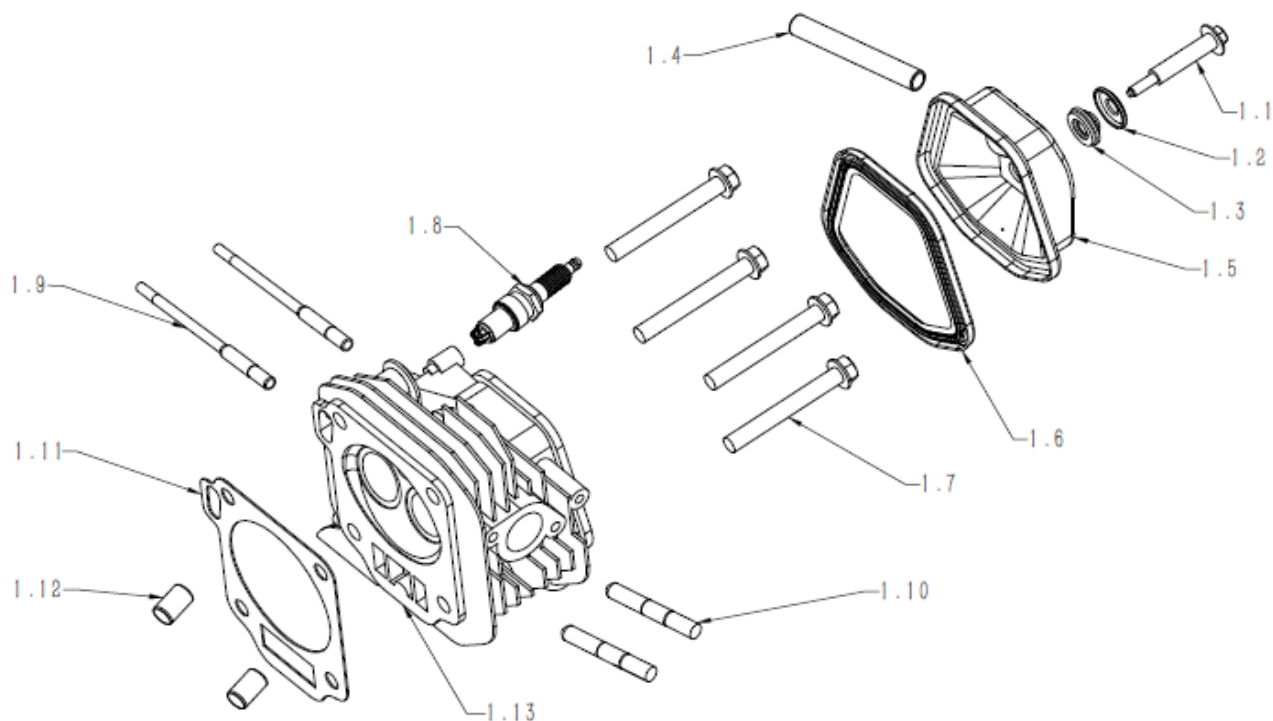

A Tapa de Cilindro

B Block

C Tapa de Carter

Ref.	Cod. Rumbo	Descripción	Pcs.
3.1	2197501	Tapa de Carter Niwa GNW-55/55E/70/73	1
3.2		BOLT, FLANGE M8X40	7
3.3	2188350	Retén Tapa de Carter Niwa MNW-130	2
3.4	2188792	Tapon de aceite Niwa Niwa MNW-130	2
3.5	2188794	Seguro de gobernador Niwa MNW-130	1
3.6	2188777	Governador de aceite Niwa MNW-130	1
3.7	2188797	Perno del Gobernador Niwa MNW-130	1
3.8	2188795	Complemento de perno gobernador Niwa MNW-130	1
3.9	2188276	Rodamiento. del Cigüeñal/ Niwa MNW-130	1
3.10	2188793	Rodamiento del Balanceador Niwa MNW-130	1
3.11	2188004	Junta de Carter Niwa MNW-130	1

D Cigüeñal - Pistón - Biela

E Árbol de Levas - Juego de Válvulas

F Conjunto de Arranque

G Carburador

H Volante Magnético

Motor de Arranque

J Placa Control

K Filtro de Aire

L Escape

M Tanque de Combustible

N Tablero Eléctrico

O Motor Completo

P Rotor/Estator

Q Chasis

Ref.	Cod. Rumbo	Descripción	Pcs.
17.1		FRAME COMP	1
17.2		BOLT M6X12	2
17.3	2197312	Amortiguador GNW-55/55E/55ER	4
17.4		NUT M8	4
17.5		FLAT WASHER Ø10	4
17.6		SPRING WASHER Ø10	4
17.7		NUT M10	4
17.8		BATTERY	1
17.9		BATTERY HOOK	2
17.10		CLAMP	1
GNW73			
	2198510	Estator completo Niwa GNW-73	
	2198511	Rotor completo Niwa GNW-73	
	2198182	Termica Niwa GNW-73	
	2199603	Voltimeetro 450V Niwa GNW-73/103	