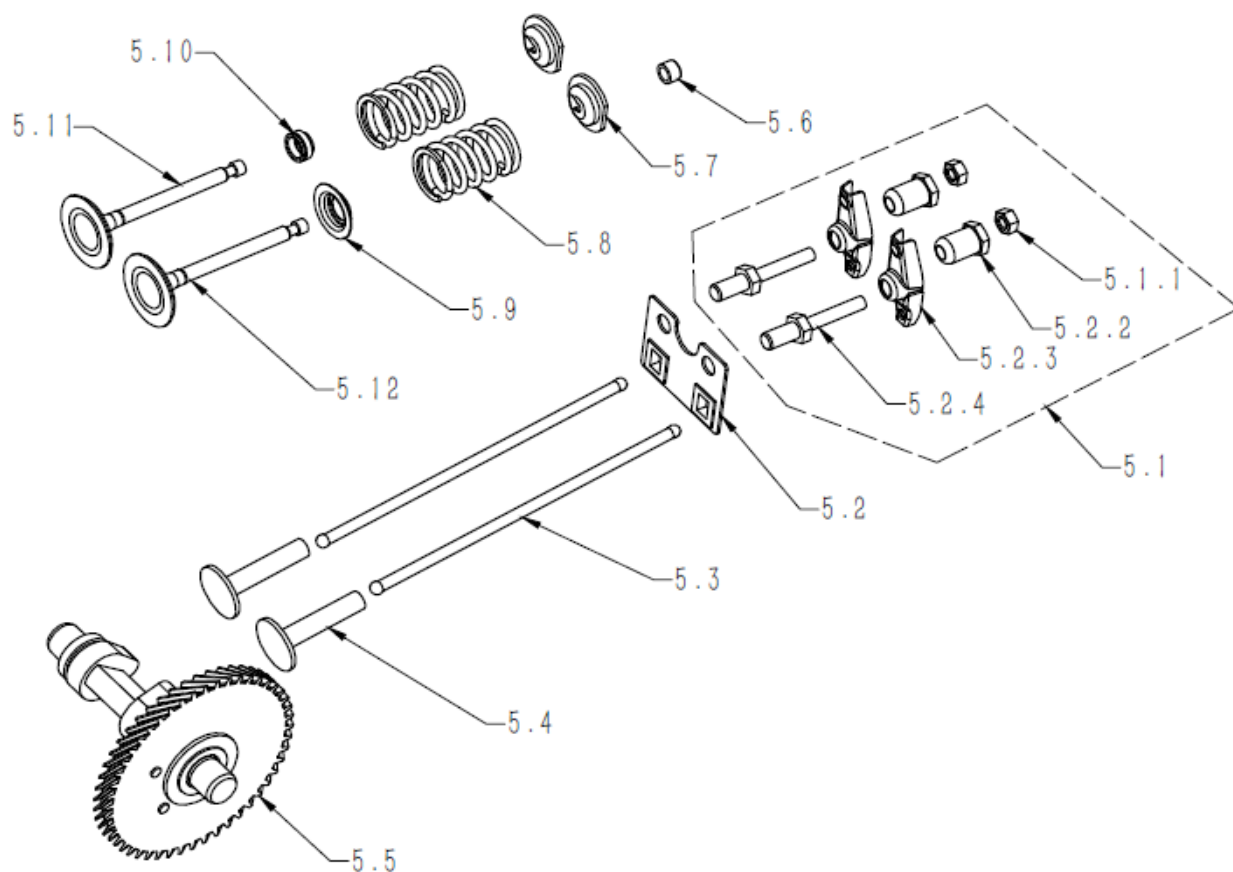

A Tapa de Cilindro

B Block

C Tapa de Carter

Ref.	Cod. Rumbo	Descripción	Pcs.
3.1	2197501	Tapa de Carter Niwa GNW-55/55E/70/73	1
3.2		BOLT, FLANGE M8X40	7
3.3	2188350	Retén Tapa de Carter Niwa MNW-130	2
3.4	2188792	Tapon de aceite Niwa Niwa MNW-130	2
3.5	2188794	Seguro de gobernador Niwa MNW-130	1
3.6	2188777	Governador de aceite Niwa MNW-130	1
3.7	2188797	Perno del Gobernador Niwa MNW-130	1
3.8	2188795	Complemento de perno gobernador Niwa MNW-130	1
3.9	2188276	Rodamiento. del Cigüeñal/ Niwa MNW-130	1
3.10	2188793	Rodamiento del Balanceador Niwa MNW-130	1
3.11	2188004	Junta de Carter Niwa MNW-130	1

D Cigüeñal - Pistón - Biela

E Árbol de Levas - Juego de Válvulas

F Conjunto de Arranque

G Carburador

H Volante Magnético

Motor de Arranque

J Placa Control

K Filtro de Aire

L Escape

M Tanque de Combustible

N Tablero Eléctrico

O Motor Completo

P Rotor/Estator

Q Chasis

Ref.	Cod. Rumbo	Descripción	Pcs.
17.1		FRAME COMP	1
17.2		BOLT M6X12	2
17.3	2197312	Amortiguador GNW-55/55E/55ER	4
17.4		NUT M8	4
17.5		FLAT WASHER Ø10	4
17.6		SPRING WASHER Ø10	4
17.7		NUT M10	4
17.8		BATTERY	1
17.9		BATTERY HOOK	2
17.10		CLAMP	1
GNW73			
	2198510	Estator completo Niwa GNW-73	
	2198511	Rotor completo Niwa GNW-73	
	2198182	Termica Niwa GNW-73	
	2199603	Voltimeetro 450V Niwa GNW-73/103	