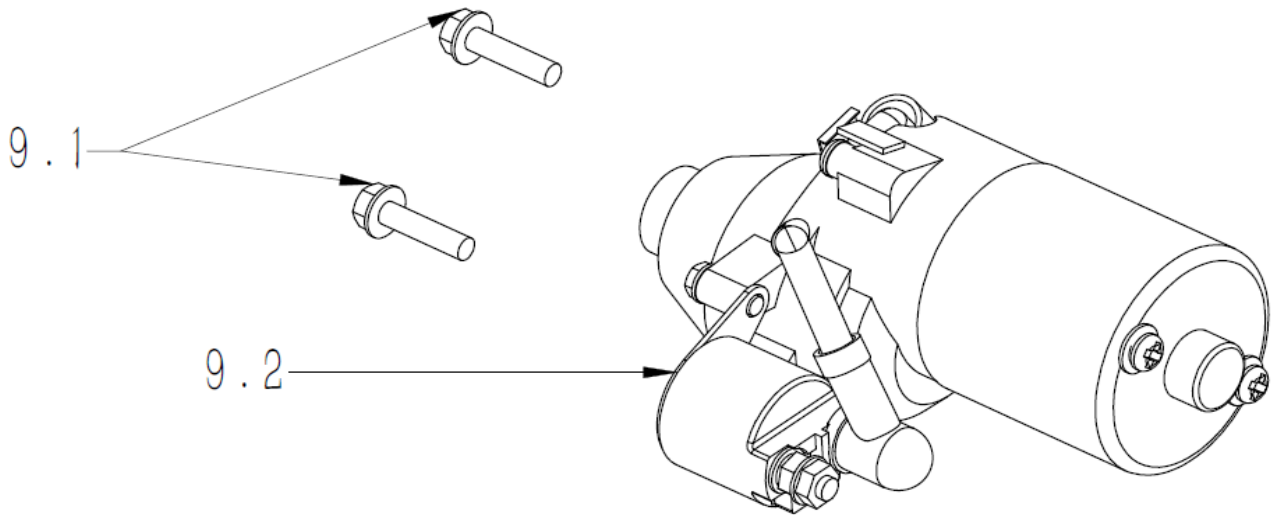

A Tapa de Cilindro

B Block

C Tapa de Carter

Ref.	Cod. Rumbo	Descripción	Pcs.
3.1	2197501	Tapa de Carter Niwa GNW-55/55E/70/73	1
3.2		BOLT, FLANGE M8X40	7
3.3	2188350	Retén Tapa de Carter Niwa MNW-130	2
3.4	2188792	Tapon de aceite Niwa Niwa MNW-130	2
3.5	2188794	Seguro de gobernador Niwa MNW-130	1
3.6	2188777	Governador de aceite Niwa MNW-130	1
3.7	2188797	Perno del Gobernador Niwa MNW-130	1
3.8	2188795	Complemento de perno gobernador Niwa MNW-130	1
3.9	2188276	Rodamiento. del Cigüeñal/ Niwa MNW-130	1
3.10	2188793	Rodamiento del Balanceador Niwa MNW-130	1
3.11	2188004	Junta de Carter Niwa MNW-130	1

D Cigüeñal - Pistón - Biela

E Árbol de Levas - Juego de Válvulas

F Conjunto de Arranque

G Carburador

H Volante Magnético

Motor de Arranque

J Placa Control

K Filtro de Aire

L Escape

M Tanque de Combustible

N Tablero Eléctrico

O Motor Completo

P Rotor/Estator

Q Chasis

Ref.	Cod. Rumbo	Descripción	Pcs.
17.1		FRAME COMP	1
17.2		BOLT M6X12	2
17.3	2197312	Amortiguador GNW-55/55E/55ER	4
17.4		NUT M8	4
17.5		FLAT WASHER Ø10	4
17.6		SPRING WASHER Ø10	4
17.7		NUT M10	4
17.8		BATTERY	1
17.9		BATTERY HOOK	2
17.10		CLAMP	1
GNW73			
	2198510	Estator completo Niwa GNW-73	
	2198511	Rotor completo Niwa GNW-73	
	2198182	Termica Niwa GNW-73	
	2199603	Voltimeetro 450V Niwa GNW-73/103	