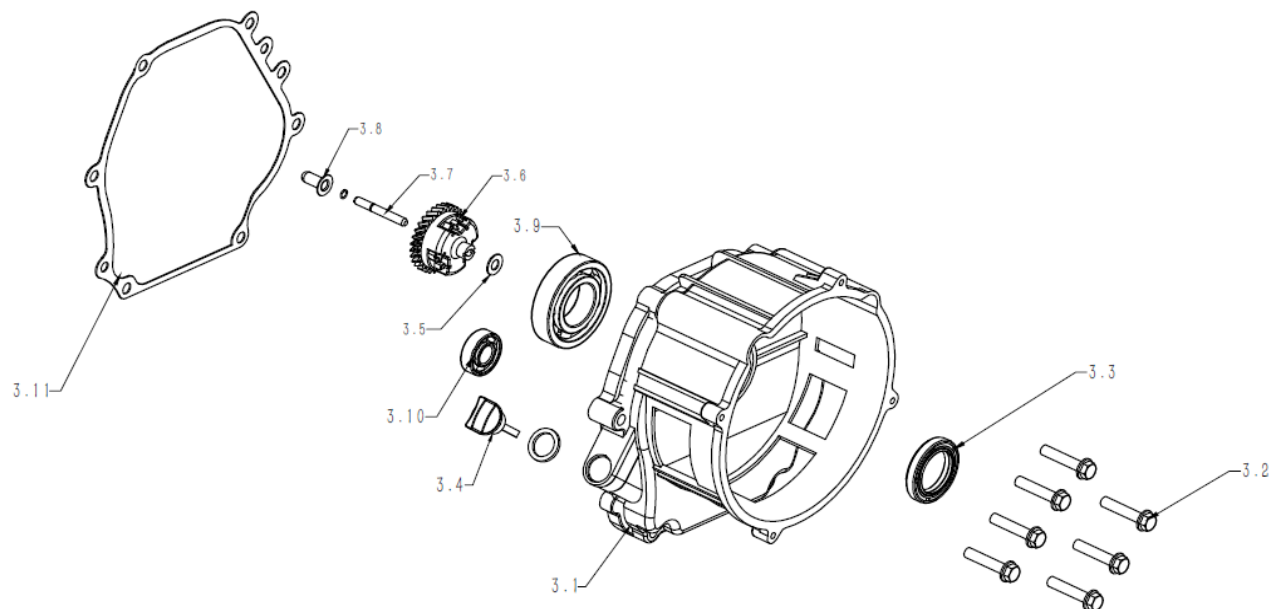

A Tapa de Cilindro

B Block

C Tapa de Carter

Ref.	Cod. Rumbo	Descripción	Pcs.
3.1	2197501	Tapa de Carter Niwa GNW-55/55E/70/73	1
3.2		BOLT, FLANGE M8X40	7
3.3	2188350	Retén Tapa de Carter Niwa MNW-130	2
3.4	2188792	Tapon de aceite Niwa Niwa MNW-130	2
3.5	2188794	Seguro de gobernador Niwa MNW-130	1
3.6	2188777	Governador de aceite Niwa MNW-130	1
3.7	2188797	Perno del Gobernador Niwa MNW-130	1
3.8	2188795	Complemento de perno gobernador Niwa MNW-130	1
3.9	2188276	Rodamiento. del Cigüeñal/ Niwa MNW-130	1
3.10	2188793	Rodamiento del Balanceador Niwa MNW-130	1
3.11	2188004	Junta de Carter Niwa MNW-130	1

D Cigüeñal - Pistón - Biela

E Árbol de Levas - Juego de Válvulas

F Conjunto de Arranque

G Carburador

H Volante Magnético

Motor de Arranque

J Placa Control

K Filtro de Aire

L Escape

M Tanque de Combustible

N Tablero Eléctrico

O Motor Completo

P Rotor/Estator

Q Chasis

Ref.	Cod. Rumbo	Descripción	Pcs.
17.1		FRAME COMP	1
17.2		BOLT M6X12	2
17.3	2197312	Amortiguador GNW-55/55E/55ER	4
17.4		NUT M8	4
17.5		FLAT WASHER Ø10	4
17.6		SPRING WASHER Ø10	4
17.7		NUT M10	4
17.8		BATTERY	1
17.9		BATTERY HOOK	2
17.10		CLAMP	1
GNW73			
	2198510	Estator completo Niwa GNW-73	
	2198511	Rotor completo Niwa GNW-73	
	2198182	Termica Niwa GNW-73	
	2199603	Voltimeetro 450V Niwa GNW-73/103	