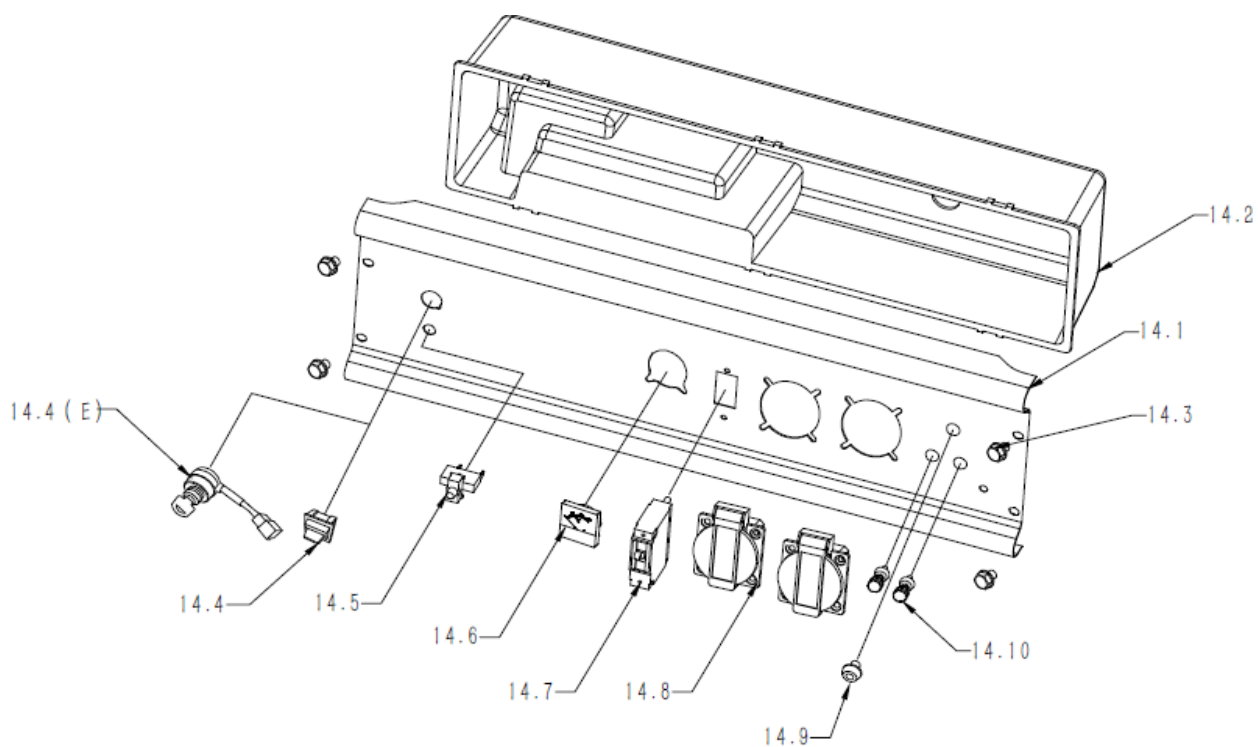

A Tapa de Cilindro

B Block

C Tapa de Carter

Ref.	Cod. Rumbo	Descripción	Pcs.
3.1	2197501	Tapa de Carter Niwa GNW-55/55E/70/73	1
3.2		BOLT, FLANGE M8X40	7
3.3	2188350	Retén Tapa de Carter Niwa MNW-130	2
3.4	2188792	Tapon de aceite Niwa Niwa MNW-130	2
3.5	2188794	Seguro de gobernador Niwa MNW-130	1
3.6	2188777	Governador de aceite Niwa MNW-130	1
3.7	2188797	Perno del Gobernador Niwa MNW-130	1
3.8	2188795	Complemento de perno gobernador Niwa MNW-130	1
3.9	2188276	Rodamiento. del Cigüeñal/ Niwa MNW-130	1
3.10	2188793	Rodamiento del Balanceador Niwa MNW-130	1
3.11	2188004	Junta de Carter Niwa MNW-130	1

L Escape

M Tanque de Combustible

N Tablero Eléctrico

O Motor Completo

P Rotor/Estator

Q Chasis

Ref.	Cod. Rumbo	Descripción	Pcs.
17.1		FRAME COMP	1
17.2		BOLT M6X12	2
17.3	2197312	Amortiguador GNW-55/55E/55ER	4
17.4		NUT M8	4
17.5		FLAT WASHER Ø10	4
17.6		SPRING WASHER Ø10	4
17.7		NUT M10	4
17.8		BATTERY	1
17.9		BATTERY HOOK	2
17.10		CLAMP	1
GNW73			
	2198510	Estator completo Niwa GNW-73	
	2198511	Rotor completo Niwa GNW-73	
	2198182	Termica Niwa GNW-73	
	2199603	Voltimeetro 450V Niwa GNW-73/103	