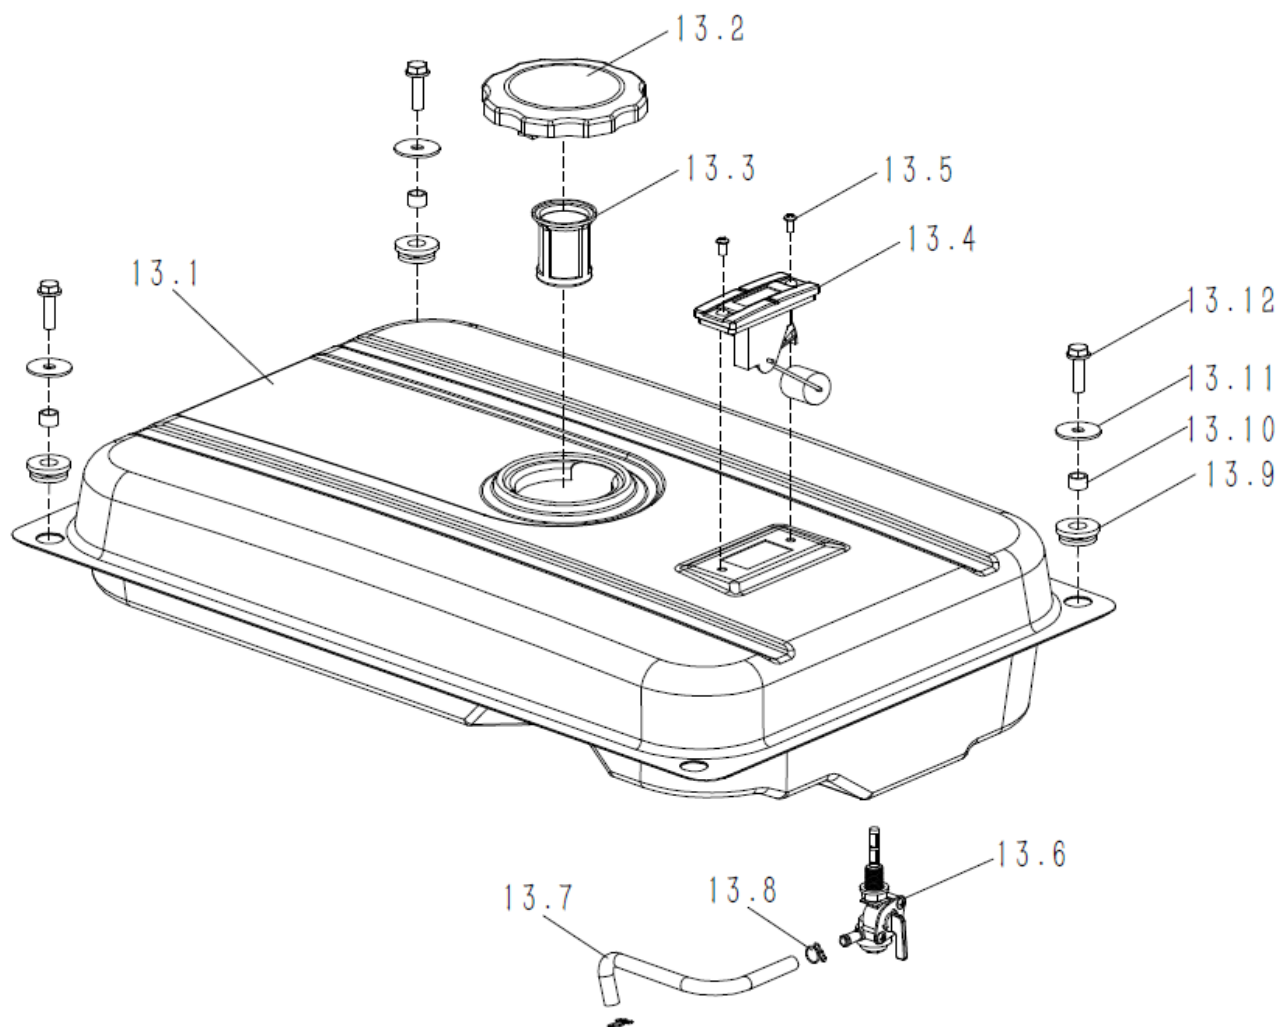

A Tapa de Cilindro

B Block

C Tapa de Carter

Ref.	Cod. Rumbo	Descripción	Pcs.
3.1	2197501	Tapa de Carter Niwa GNW-55/55E/70/73	1
3.2		BOLT, FLANGE M8X40	7
3.3	2188350	Retén Tapa de Carter Niwa MNW-130	2
3.4	2188792	Tapon de aceite Niwa Niwa MNW-130	2
3.5	2188794	Seguro de gobernador Niwa MNW-130	1
3.6	2188777	Governador de aceite Niwa MNW-130	1
3.7	2188797	Perno del Gobernador Niwa MNW-130	1
3.8	2188795	Complemento de perno gobernador Niwa MNW-130	1
3.9	2188276	Rodamiento. del Cigüeñal/ Niwa MNW-130	1
3.10	2188793	Rodamiento del Balanceador Niwa MNW-130	1
3.11	2188004	Junta de Carter Niwa MNW-130	1

L Escape

M Tanque de Combustible

N Tablero Eléctrico

O Motor Completo

P Rotor/Estator

Q Chasis

Ref.	Cod. Rumbo	Descripción	Pcs.
17.1		FRAME COMP	1
17.2		BOLT M6X12	2
17.3	2197312	Amortiguador GNW-55/55E/55ER	4
17.4		NUT M8	4
17.5		FLAT WASHER Ø10	4
17.6		SPRING WASHER Ø10	4
17.7		NUT M10	4
17.8		BATTERY	1
17.9		BATTERY HOOK	2
17.10		CLAMP	1
GNW73			
	2198510	Estator completo Niwa GNW-73	
	2198511	Rotor completo Niwa GNW-73	
	2198182	Termica Niwa GNW-73	
	2199603	Voltimeetro 450V Niwa GNW-73/103	