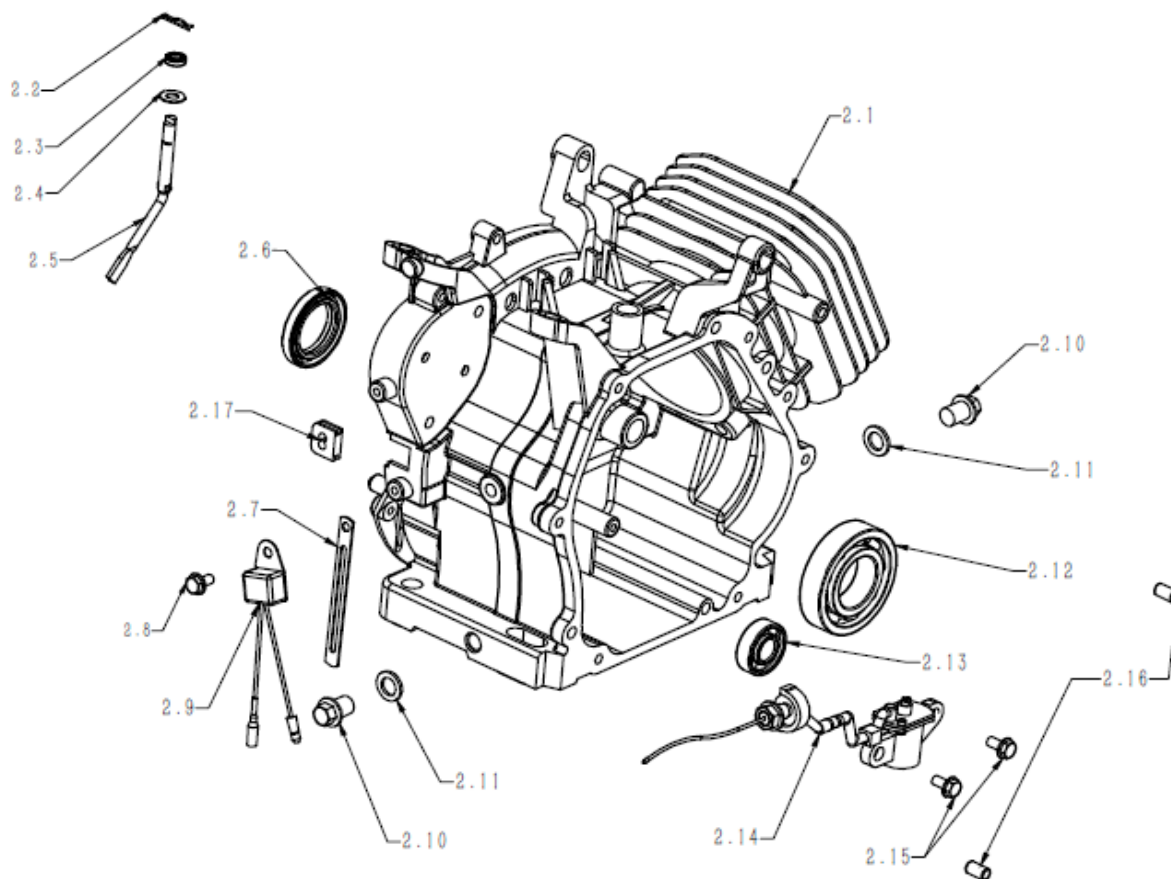

A Tapa de Cilindro

B Block

C Tapa de Carter

Ref.	Cod. Rumbo	Descripción	Pcs.
3.1	2197501	Tapa de Carter Niwa GNW-55/55E/70/73	1
3.2		BOLT, FLANGE M8X40	7
3.3	2188350	Retén Tapa de Carter Niwa MNW-130	2
3.4	2188792	Tapon de aceite Niwa Niwa MNW-130	2
3.5	2188794	Seguro de gobernador Niwa MNW-130	1
3.6	2188777	Governador de aceite Niwa MNW-130	1
3.7	2188797	Perno del Gobernador Niwa MNW-130	1
3.8	2188795	Complemento de perno gobernador Niwa MNW-130	1
3.9	2188276	Rodamiento. del Cigüeñal/ Niwa MNW-130	1
3.10	2188793	Rodamiento del Balanceador Niwa MNW-130	1
3.11	2188004	Junta de Carter Niwa MNW-130	1

D Cigüeñal - Pistón - Biela

E Árbol de Levas - Juego de Válvulas

F Conjunto de Arranque

G Carburador

H Volante Magnético

Motor de Arranque

J Placa Control

K Filtro de Aire

L Escape

M Tanque de Combustible

N Tablero Eléctrico

O Motor Completo

P Rotor/Estator

Q Chasis

Ref.	Cod. Rumbo	Descripción	Pcs.
17.1		FRAME COMP	1
17.2		BOLT M6X12	2
17.3	2197312	Amortiguador GNW-55/55E/55ER	4
17.4		NUT M8	4
17.5		FLAT WASHER Ø10	4
17.6		SPRING WASHER Ø10	4
17.7		NUT M10	4
17.8		BATTERY	1
17.9		BATTERY HOOK	2
17.10		CLAMP	1
GNW73			
	2198510	Estator completo Niwa GNW-73	
	2198511	Rotor completo Niwa GNW-73	
	2198182	Termica Niwa GNW-73	
	2199603	Voltimeetro 450V Niwa GNW-73/103	