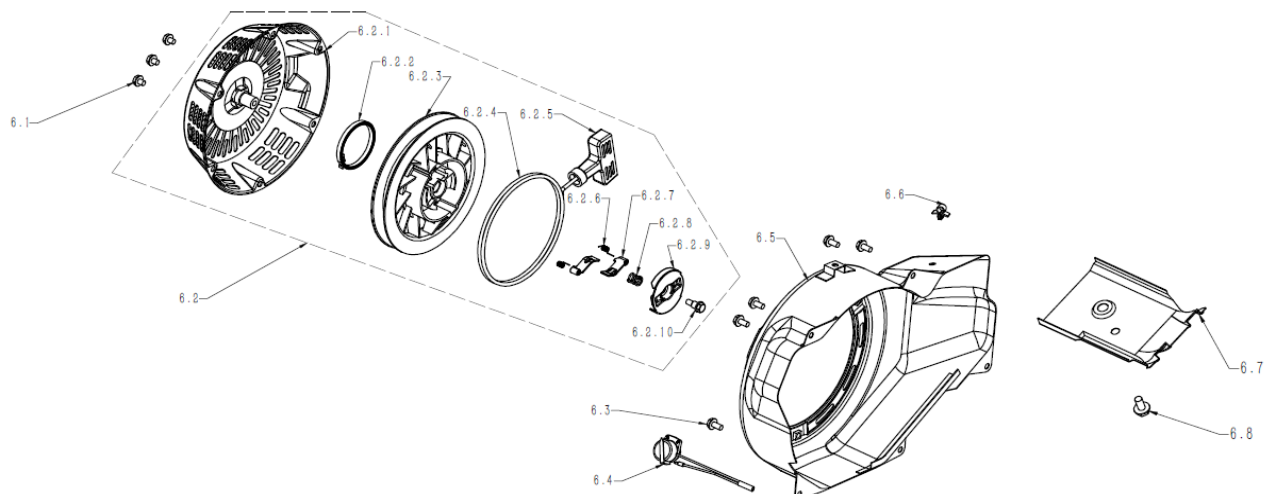

F Conjunto de Arranque