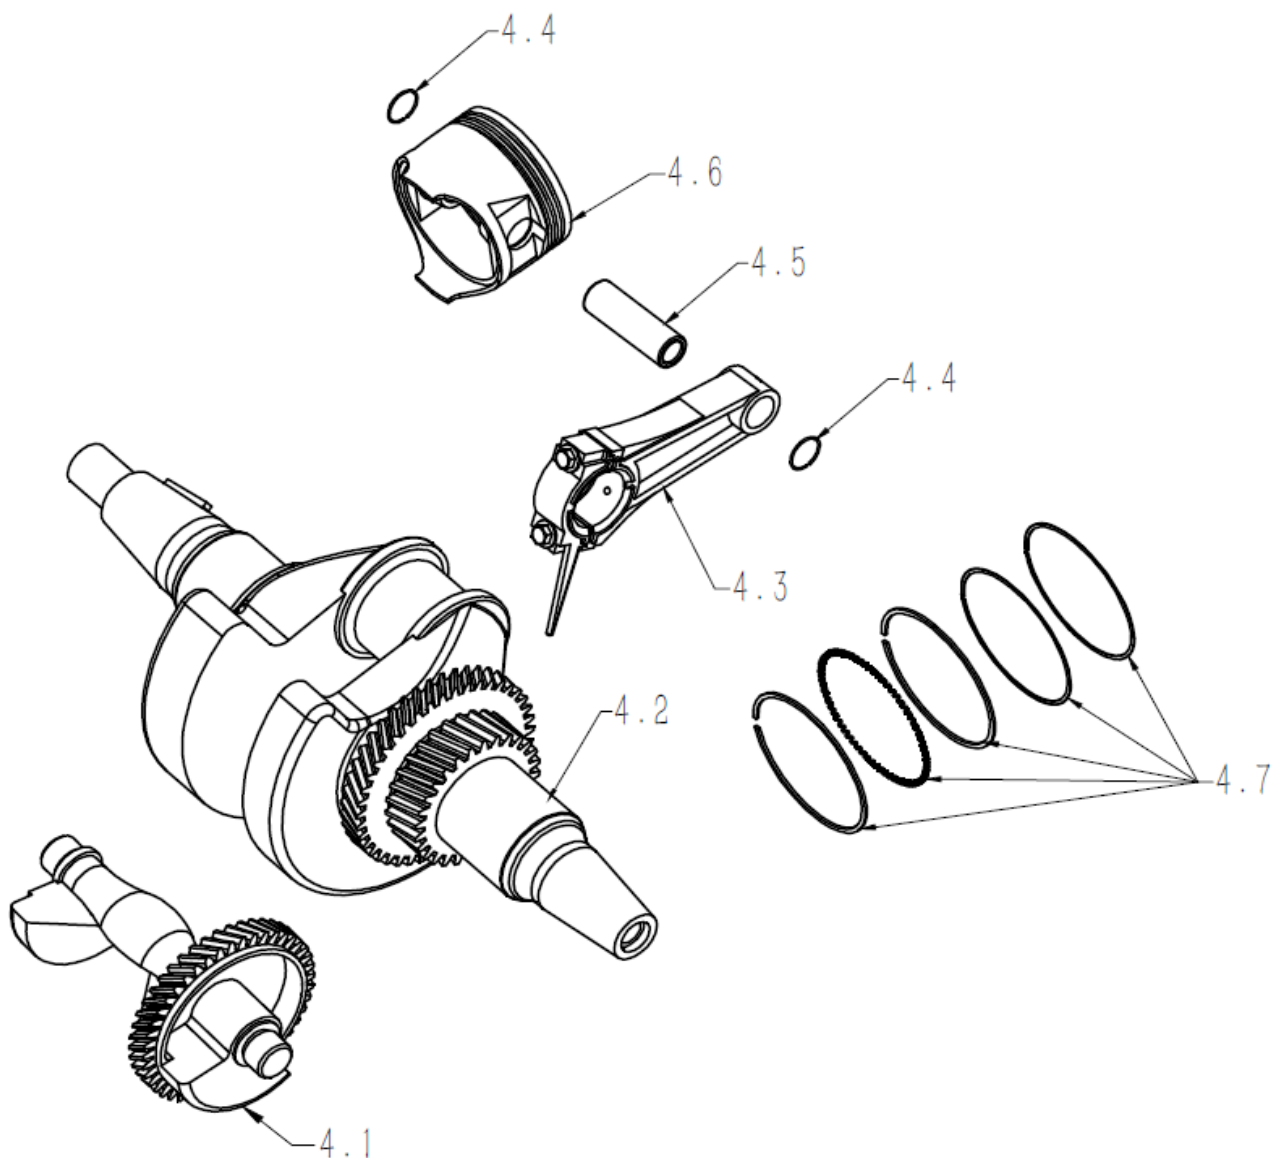

A Tapa de Cilindro

B Block

C Tapa de Carter

Ref.	Cod. Rumbo	Descripción	Pcs.
3.1	2197501	Tapa de Carter Niwa GNW-55/55E/70/73	1
3.2		BOLT, FLANGE M8X40	7
3.3	2188350	Retén Tapa de Carter Niwa MNW-130	2
3.4	2188792	Tapon de aceite Niwa Niwa MNW-130	2
3.5	2188794	Seguro de gobernador Niwa MNW-130	1
3.6	2188777	Governador de aceite Niwa MNW-130	1
3.7	2188797	Perno del Gobernador Niwa MNW-130	1
3.8	2188795	Complemento de perno gobernador Niwa MNW-130	1
3.9	2188276	Rodamiento. del Cigüeñal/ Niwa MNW-130	1
3.10	2188793	Rodamiento del Balanceador Niwa MNW-130	1
3.11	2188004	Junta de Carter Niwa MNW-130	1

D Cigüeñal - Pistón - Biela

E Árbol de Levas - Juego de Válvulas

F Conjunto de Arranque

G Carburador

H Volante Magnético

Motor de Arranque

J Placa Control

K Filtro de Aire

L Escape

M Tanque de Combustible

N Tablero Eléctrico

O Motor Completo

P Rotor/Estator

Q Chasis

Ref.	Cod. Rumbo	Descripción	Pcs.
17.1		FRAME COMP	1
17.2		BOLT M6X12	2
17.3	2197312	Amortiguador GNW-55/55E/55ER	4
17.4		NUT M8	4
17.5		FLAT WASHER Ø10	4
17.6		SPRING WASHER Ø10	4
17.7		NUT M10	4
17.8		BATTERY	1
17.9		BATTERY HOOK	2
17.10		CLAMP	1
GNW73			
	2198510	Estator completo Niwa GNW-73	
	2198511	Rotor completo Niwa GNW-73	
	2198182	Termica Niwa GNW-73	
	2199603	Voltimeetro 450V Niwa GNW-73/103	