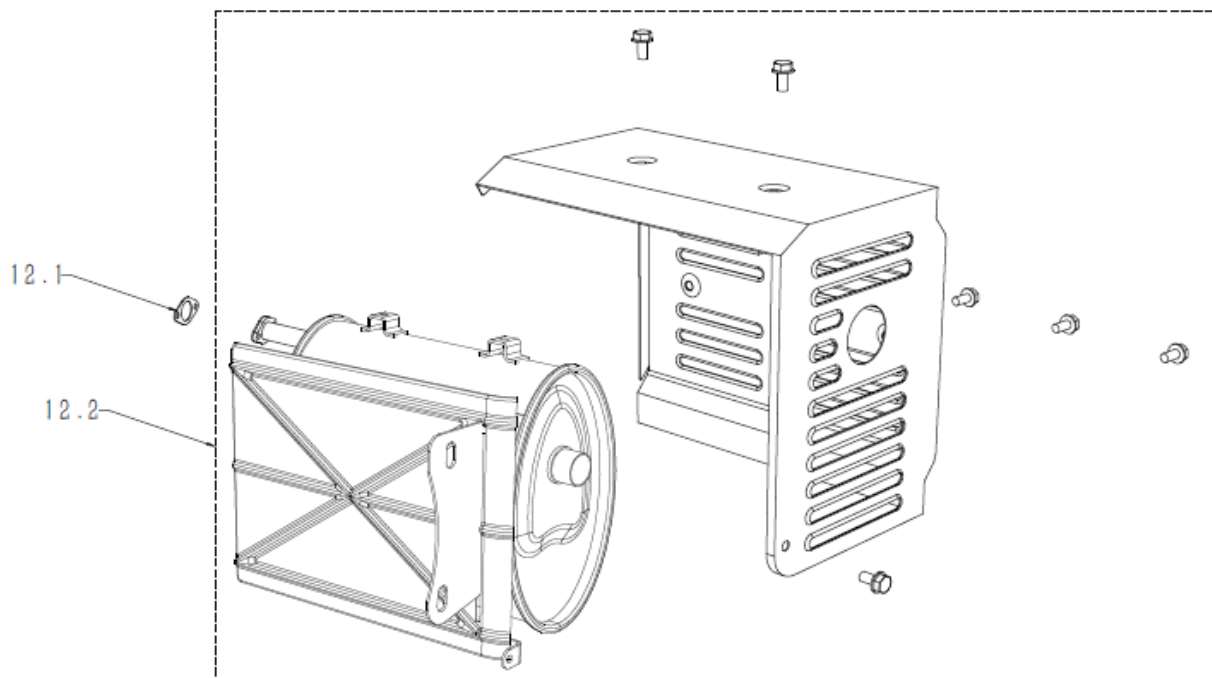

A Tapa de Cilindro

B Block

C Tapa de Carter

Ref.	Cod. Rumbo	Descripción	Pcs.
3.1	2197501	Tapa de Carter Niwa GNW-55/55E/70/73	1
3.2		BOLT, FLANGE M8X40	7
3.3	2188350	Retén Tapa de Carter Niwa MNW-130	2
3.4	2188792	Tapon de aceite Niwa Niwa MNW-130	2
3.5	2188794	Seguro de gobernador Niwa MNW-130	1
3.6	2188777	Governador de aceite Niwa MNW-130	1
3.7	2188797	Perno del Gobernador Niwa MNW-130	1
3.8	2188795	Complemento de perno gobernador Niwa MNW-130	1
3.9	2188276	Rodamiento. del Cigüeñal/ Niwa MNW-130	1
3.10	2188793	Rodamiento del Balanceador Niwa MNW-130	1
3.11	2188004	Junta de Carter Niwa MNW-130	1

D Cigüeñal - Pistón - Biela

E Árbol de Levas - Juego de Válvulas

F Conjunto de Arranque

G Carburador

H Volante Magnético

Motor de Arranque

J Placa Control

K Filtro de Aire

L Escape

M Tanque de Combustible

N Tablero Eléctrico

O Motor Completo

P Rotor/Estator

Q Chasis

Ref.	Cod. Rumbo	Descripción	Pcs.
17.1		FRAME COMP	1
17.2		BOLT M6X12	2
17.3	2197312	Amortiguador GNW-55/55E/55ER	4
17.4		NUT M8	4
17.5		FLAT WASHER Ø10	4
17.6		SPRING WASHER Ø10	4
17.7		NUT M10	4
17.8		BATTERY	1
17.9		BATTERY HOOK	2
17.10		CLAMP	1
GNW73			
	2198510	Estator completo Niwa GNW-73	
	2198511	Rotor completo Niwa GNW-73	
	2198182	Termica Niwa GNW-73	
	2199603	Voltimeetro 450V Niwa GNW-73/103	