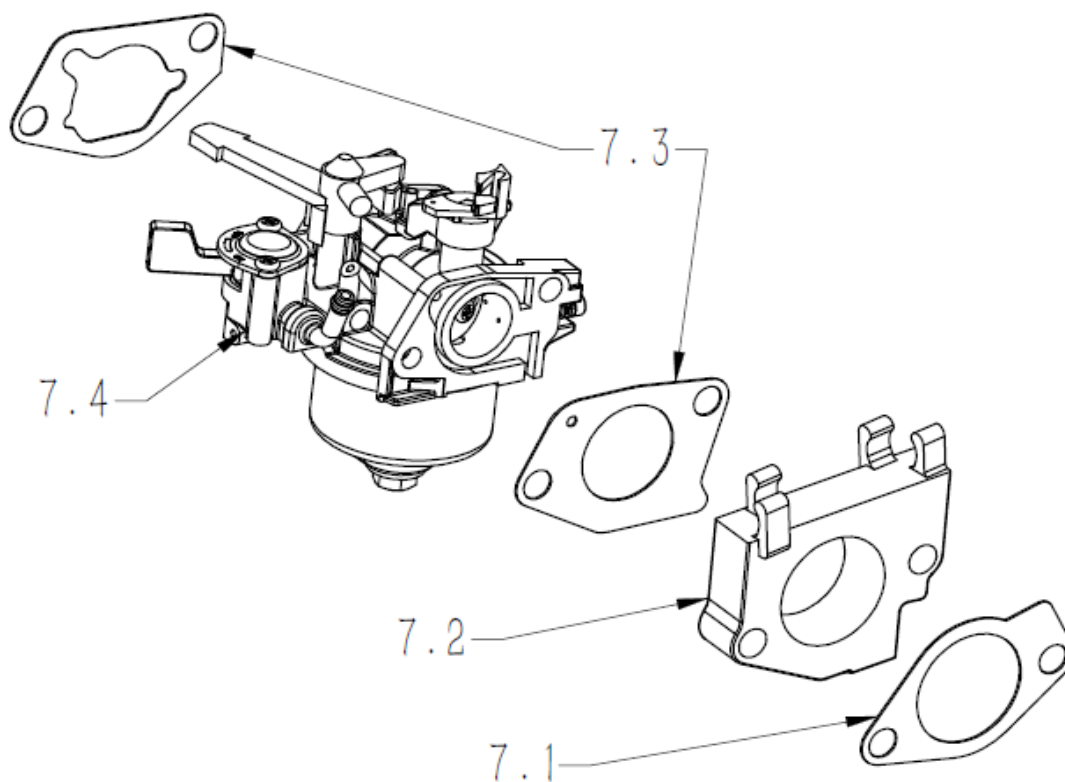

A Tapa de Cilindro

B Block

C Tapa de Carter

Ref.	Cod. Rumbo	Descripción	Pcs.
3.1	2197501	Tapa de Carter Niwa GNW-55/55E/70/73	1
3.2		BOLT, FLANGE M8X40	7
3.3	2188350	Retén Tapa de Carter Niwa MNW-130	2
3.4	2188792	Tapon de aceite Niwa Niwa MNW-130	2
3.5	2188794	Seguro de gobernador Niwa MNW-130	1
3.6	2188777	Governador de aceite Niwa MNW-130	1
3.7	2188797	Perno del Gobernador Niwa MNW-130	1
3.8	2188795	Complemento de perno gobernador Niwa MNW-130	1
3.9	2188276	Rodamiento. del Cigüeñal/ Niwa MNW-130	1
3.10	2188793	Rodamiento del Balanceador Niwa MNW-130	1
3.11	2188004	Junta de Carter Niwa MNW-130	1

D Cigüeñal - Pistón - Biela

E Árbol de Levas - Juego de Válvulas

F Conjunto de Arranque

G Carburador

H Volante Magnético

Motor de Arranque

J Placa Control

K Filtro de Aire

L Escape

M Tanque de Combustible

N Tablero Eléctrico

O Motor Completo

P Rotor/Estator

Q Chasis

Ref.	Cod. Rumbo	Descripción	Pcs.
17.1		FRAME COMP	1
17.2		BOLT M6X12	2
17.3	2197312	Amortiguador GNW-55/55E/55ER	4
17.4		NUT M8	4
17.5		FLAT WASHER Ø10	4
17.6		SPRING WASHER Ø10	4
17.7		NUT M10	4
17.8		BATTERY	1
17.9		BATTERY HOOK	2
17.10		CLAMP	1
GNW73			
	2198510	Estator completo Niwa GNW-73	
	2198511	Rotor completo Niwa GNW-73	
	2198182	Termica Niwa GNW-73	
	2199603	Voltimeetro 450V Niwa GNW-73/103	