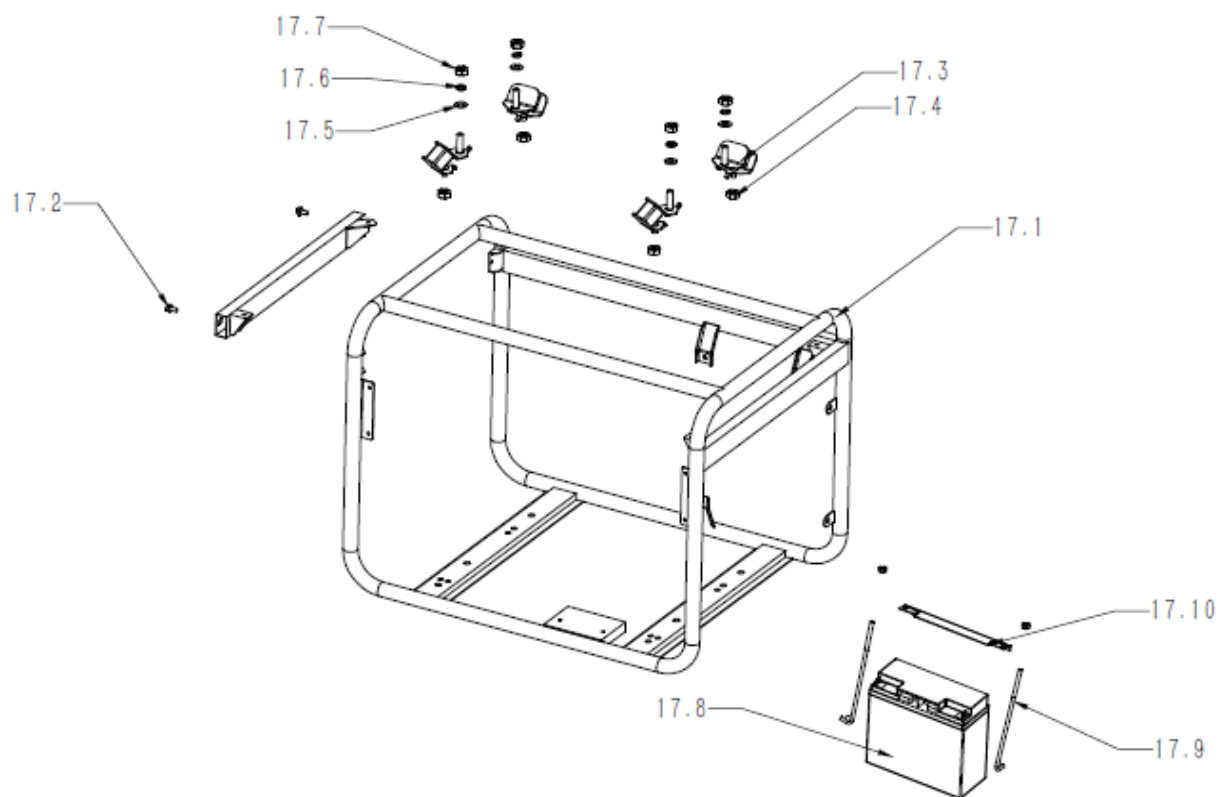

A Tapa de Cilindro

B Block

C Tapa de Carter

Ref.	Cod. Rumbo	Descripción	Pcs.
3.1	2197501	Tapa de Carter Niwa GNW-55/55E/70/73	1
3.2		BOLT, FLANGE M8X40	7
3.3	2188350	Retén Tapa de Carter Niwa MNW-130	2
3.4	2188792	Tapon de aceite Niwa Niwa MNW-130	2
3.5	2188794	Seguro de gobernador Niwa MNW-130	1
3.6	2188777	Governador de aceite Niwa MNW-130	1
3.7	2188797	Perno del Gobernador Niwa MNW-130	1
3.8	2188795	Complemento de perno gobernador Niwa MNW-130	1
3.9	2188276	Rodamiento. del Cigüeñal/ Niwa MNW-130	1
3.10	2188793	Rodamiento del Balanceador Niwa MNW-130	1
3.11	2188004	Junta de Carter Niwa MNW-130	1

L Escape

M Tanque de Combustible

N Tablero Eléctrico

O Motor Completo

P Rotor/Estator

Q Chasis

Ref.	Cod. Rumbo	Descripción	Pcs.
17.1		FRAME COMP	1
17.2		BOLT M6X12	2
17.3	2197312	Amortiguador GNW-55/55E/55ER	4
17.4		NUT M8	4
17.5		FLAT WASHER Ø10	4
17.6		SPRING WASHER Ø10	4
17.7		NUT M10	4
17.8		BATTERY	1
17.9		BATTERY HOOK	2
17.10		CLAMP	1
GNW73			
	2198510	Estator completo Niwa GNW-73	
	2198511	Rotor completo Niwa GNW-73	
	2198182	Termica Niwa GNW-73	
	2199603	Voltimeetro 450V Niwa GNW-73/103	