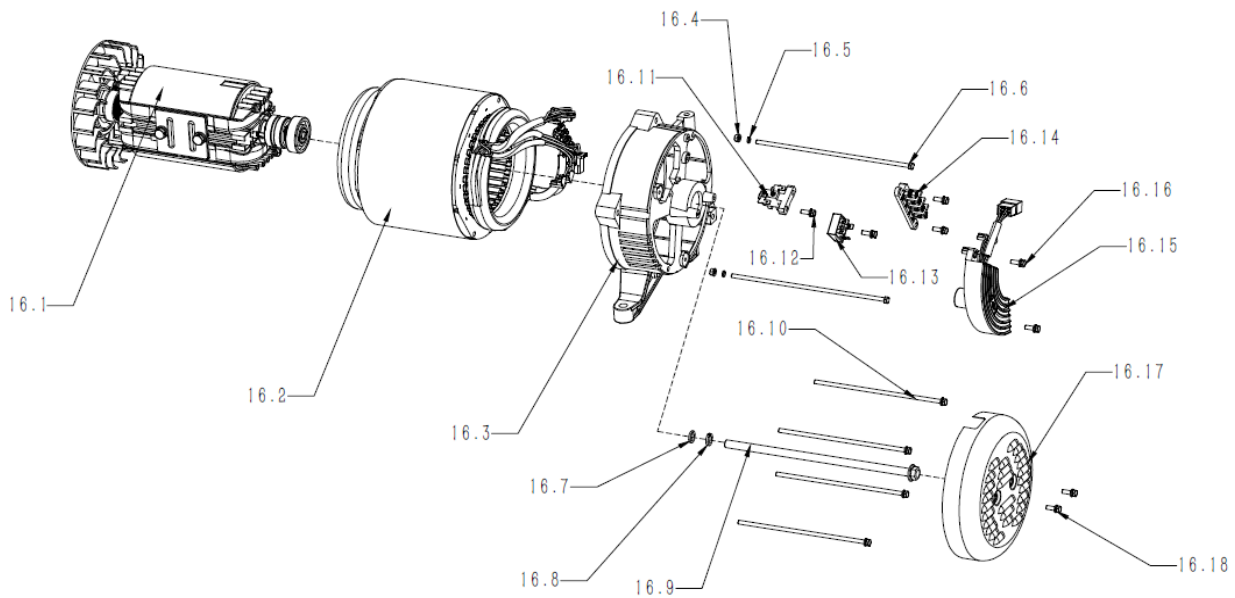

A Tapa de Cilindro

B Block

C Tapa de Carter

Ref.	Cod. Rumbo	Descripción	Pcs.
3.1	2197501	Tapa de Carter Niwa GNW-55/55E/70/73	1
3.2		BOLT, FLANGE M8X40	7
3.3	2188350	Retén Tapa de Carter Niwa MNW-130	2
3.4	2188792	Tapon de aceite Niwa Niwa MNW-130	2
3.5	2188794	Seguro de gobernador Niwa MNW-130	1
3.6	2188777	Governador de aceite Niwa MNW-130	1
3.7	2188797	Perno del Gobernador Niwa MNW-130	1
3.8	2188795	Complemento de perno gobernador Niwa MNW-130	1
3.9	2188276	Rodamiento. del Cigüeñal/ Niwa MNW-130	1
3.10	2188793	Rodamiento del Balanceador Niwa MNW-130	1
3.11	2188004	Junta de Carter Niwa MNW-130	1

L Escape

M Tanque de Combustible

N Tablero Eléctrico

O Motor Completo

P Rotor/Estator

Q Chasis

Ref.	Cod. Rumbo	Descripción	Pcs.
17.1		FRAME COMP	1
17.2		BOLT M6X12	2
17.3	2197312	Amortiguador GNW-55/55E/55ER	4
17.4		NUT M8	4
17.5		FLAT WASHER Ø10	4
17.6		SPRING WASHER Ø10	4
17.7		NUT M10	4
17.8		BATTERY	1
17.9		BATTERY HOOK	2
17.10		CLAMP	1
GNW73			
	2198510	Estator completo Niwa GNW-73	
	2198511	Rotor completo Niwa GNW-73	
	2198182	Termica Niwa GNW-73	
	2199603	Voltimeetro 450V Niwa GNW-73/103	