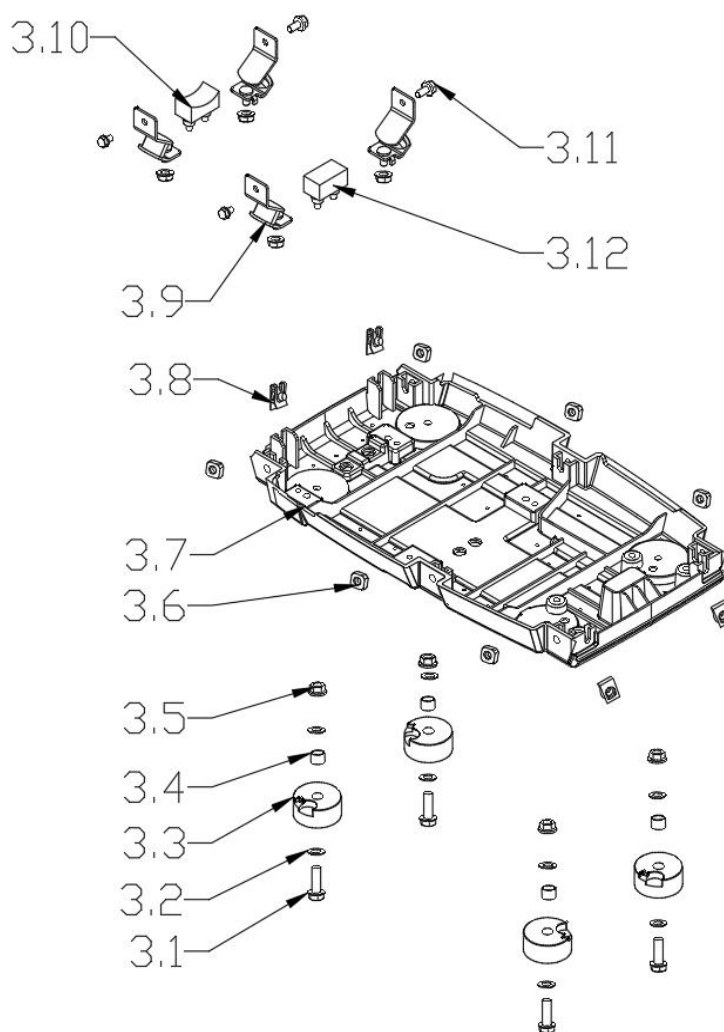

A General

GRUPO RUMBO: Motoimplementos para Bosque, Jardín y Construcción

Teléfono rotativo: 54 11 5263-7862 - Email: ventas@rumbosrl.com.ar

Dirección: Av. Presidente Perón N° 4749, Benavidez (Norlog), Buenos Aires, Argentina.