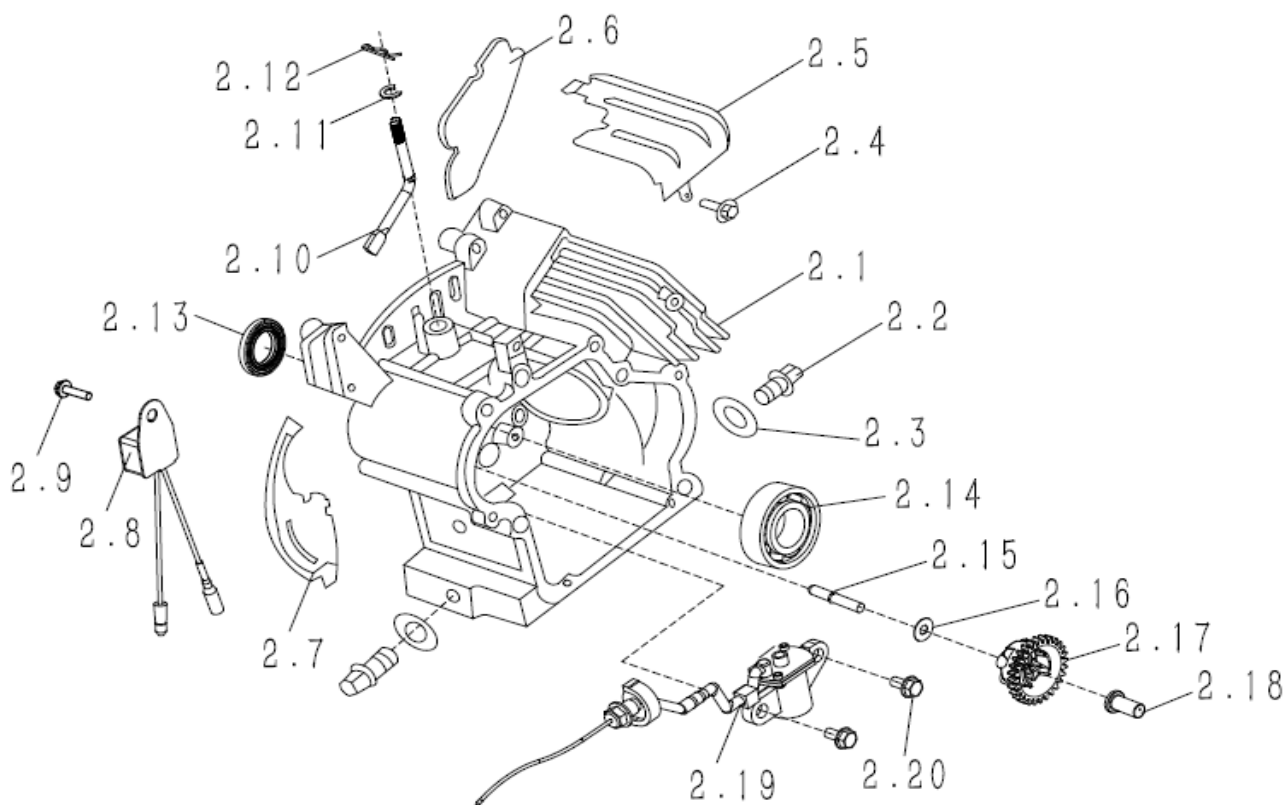

A Cilindro Tapa

Desde 2019

B Cárter del cigueñal

Desde 2019

Ref.	Cod. Rumbo	Descripción	Pcs.
2.1	2100090	Block GNW-12 desde 2019	1
2.2		DRAIN BOLT M10X15Xt25	2
2.3		WASHER t10x16x1.5	2
2.4		BOLT FLANGE M6X8	1
2.5		SHROUD COMP	1
2.6		SHIELD,L OVER A	1
2.7		SHIELD,L OVER B	1
2.8	2100091	Alerta de Aceite GNW-12 desde 2019	1
2.9		BOLT,FLANGE M6x12	1
2.10		SHAFT,GOVERNOR ARM	1
2.11		CIRCLE,BLOCK	1
2.12		PIN LOCK	1
2.13	2100092	Retén de aceite Ø17X30X6 GNW-12 desde 2019	1
2.14	2100093	Rodamiento Block GNW-12 desde 2019	1
2.15		SPEEDSHAFT	1
2.16		WASHER,DRAIN PLUG 6.2X13X1	1
2.17	2100094	Engranage Centrifugo Gobernador GNW-12 desde 2019	1
2.18		SHAFT SLEEVE	1
2.19	2100095	Testigo de aceite GNW-12 desde 2019	1
2.20		BOLT,FLANGE M6x16	2

C Carcasa

Desde 2019

D Pistón Completo

Desde 2019

E Distribución

Desde 2019

F Arranque

Desde 2019