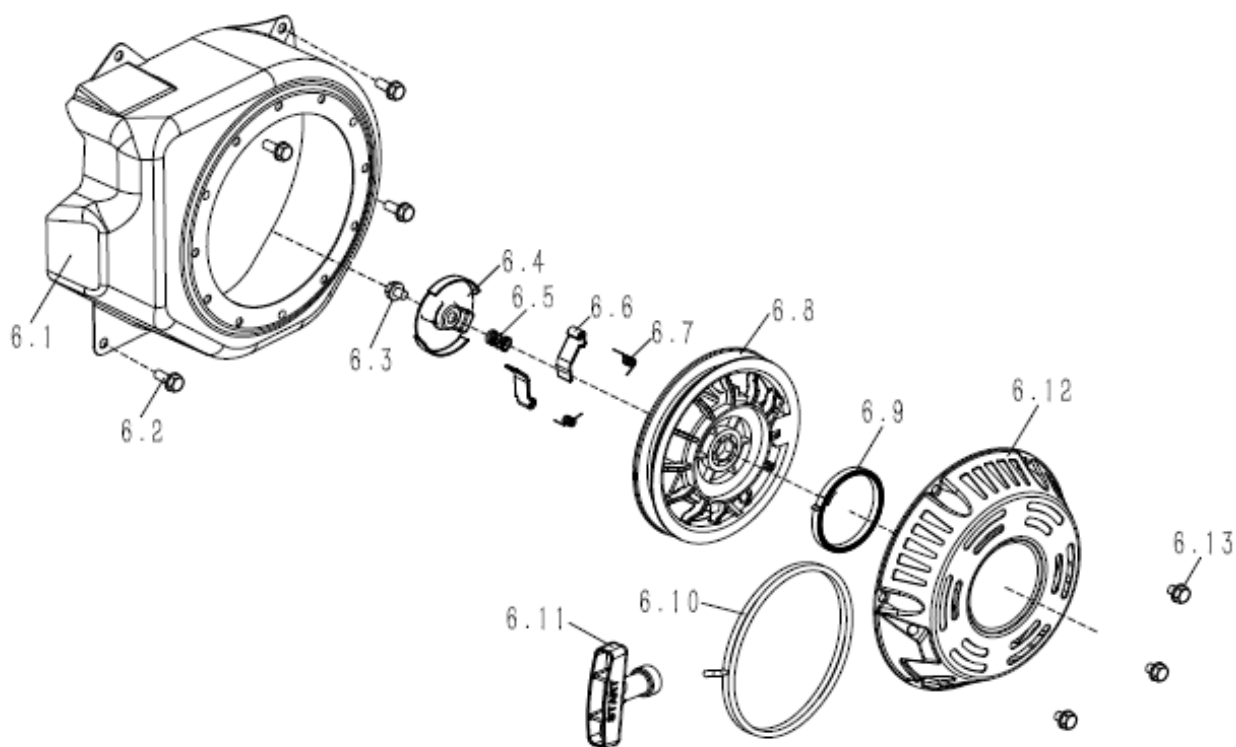

A Cilindro Tapa

Desde 2019

B Cárter del cigueñal

Desde 2019

Ref.	Cod. Rumbo	Descripción	Pcs.
2.1	2100090	Block GNW-12 desde 2019	1
2.2		DRAIN BOLT M10X15Xt25	2
2.3		WASHER t10x16x1.5	2
2.4		BOLT FLANGE M6X8	1
2.5		SHROUD COMP	1
2.6		SHIELD,L OVER A	1
2.7		SHIELD,L OVER B	1
2.8	2100091	Alerta de Aceite GNW-12 desde 2019	1
2.9		BOLT,FLANGE M6x12	1
2.10		SHAFT,GOVERNOR ARM	1
2.11		CIRCLE,BLOCK	1
2.12		PIN LOCK	1
2.13	2100092	Retén de aceite Ø17X30X6 GNW-12 desde 2019	1
2.14	2100093	Rodamiento Block GNW-12 desde 2019	1
2.15		SPEEDSHAFT	1
2.16		WASHER,DRAIN PLUG 6.2X13X1	1
2.17	2100094	Engranage Centrifugo Gobernador GNW-12 desde 2019	1
2.18		SHAFT SLEEVE	1
2.19	2100095	Testigo de aceite GNW-12 desde 2019	1
2.20		BOLT,FLANGE M6x16	2

C Carcasa

Desde 2019

D Pistón Completo

Desde 2019

E Distribución

Desde 2019

F Arranque

Desde 2019