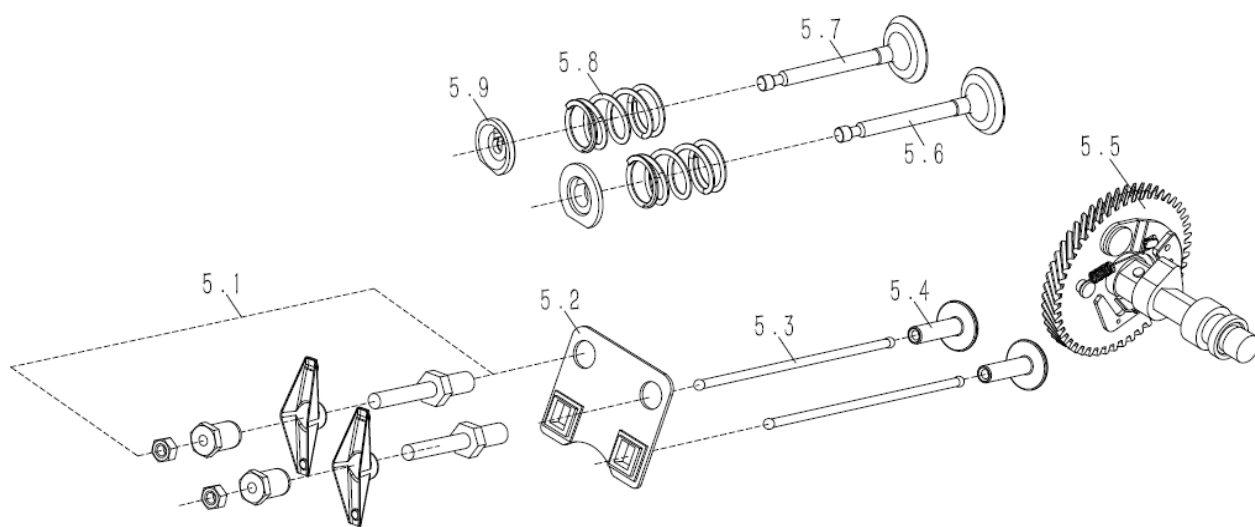

A Cilindro Tapa

Desde 2019

B Cárter del cigueñal

Desde 2019

Ref.	Cod. Rumbo	Descripción	Pcs.
2.1	2100090	Block GNW-12 desde 2019	1
2.2		DRAIN BOLT M10X15Xt25	2
2.3		WASHER t10x16x1.5	2
2.4		BOLT FLANGE M6X8	1
2.5		SHROUD COMP	1
2.6		SHIELD,L OVER A	1
2.7		SHIELD,L OVER B	1
2.8	2100091	Alerta de Aceite GNW-12 desde 2019	1
2.9		BOLT,FLANGE M6x12	1
2.10		SHAFT,GOVERNOR ARM	1
2.11		CIRCLE,BLOCK	1
2.12		PIN LOCK	1
2.13	2100092	Retén de aceite Ø17X30X6 GNW-12 desde 2019	1
2.14	2100093	Rodamiento Block GNW-12 desde 2019	1
2.15		SPEEDSHAFT	1
2.16		WASHER,DRAIN PLUG 6.2X13X1	1
2.17	2100094	Engranage Centrifugo Gobernador GNW-12 desde 2019	1
2.18		SHAFT SLEEVE	1
2.19	2100095	Testigo de aceite GNW-12 desde 2019	1
2.20		BOLT,FLANGE M6x16	2

C Carcasa

Desde 2019

D Pistón Completo

Desde 2019

E Distribución

Desde 2019

F Arranque

Desde 2019