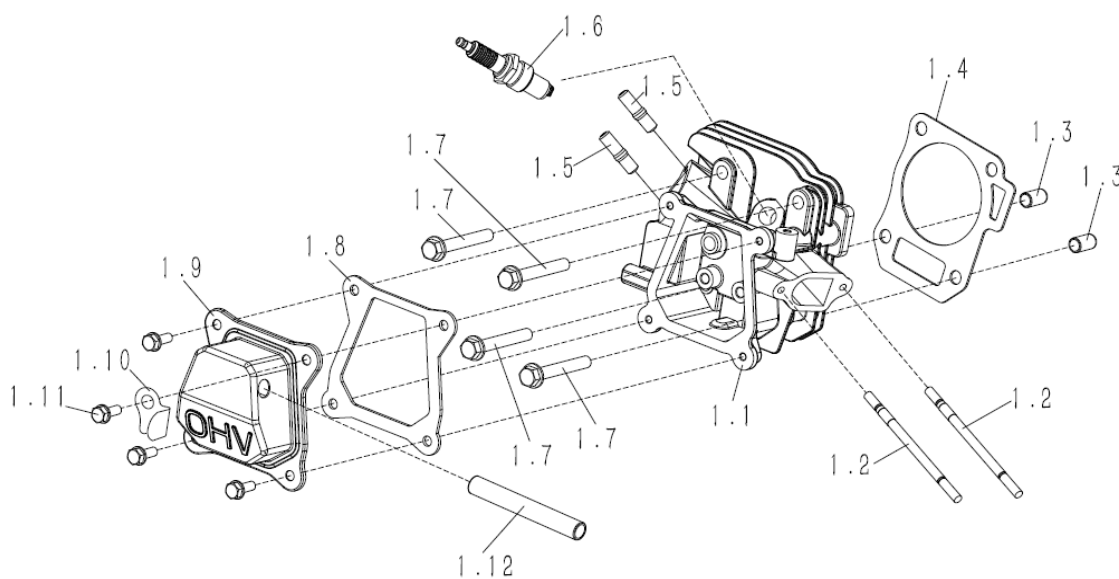

A Cilindro Tapa

Desde 2019

B Cárter del cigueñal

Desde 2019

Ref.	Cod. Rumbo	Descripción	Pcs.
2.1	2100090	Block GNW-12 desde 2019	1
2.2		DRAIN BOLT M10X15Xt25	2
2.3		WASHER t10x16x1.5	2
2.4		BOLT FLANGE M6X8	1
2.5		SHROUD COMP	1
2.6		SHIELD,L OVER A	1
2.7		SHIELD,L OVER B	1
2.8	2100091	Alerta de Aceite GNW-12 desde 2019	1
2.9		BOLT,FLANGE M6x12	1
2.10		SHAFT,GOVERNOR ARM	1
2.11		CIRCLE,BLOCK	1
2.12		PIN LOCK	1
2.13	2100092	Retén de aceite Ø17X30X6 GNW-12 desde 2019	1
2.14	2100093	Rodamiento Block GNW-12 desde 2019	1
2.15		SPEEDSHAFT	1
2.16		WASHER,DRAIN PLUG 6.2X13X1	1
2.17	2100094	Engranage Centrifugo Gobernador GNW-12 desde 2019	1
2.18		SHAFT SLEEVE	1
2.19	2100095	Testigo de aceite GNW-12 desde 2019	1
2.20		BOLT,FLANGE M6x16	2

C Carcasa

Desde 2019

D Pistón Completo

Desde 2019

E Distribución

Desde 2019

F Arranque

Desde 2019