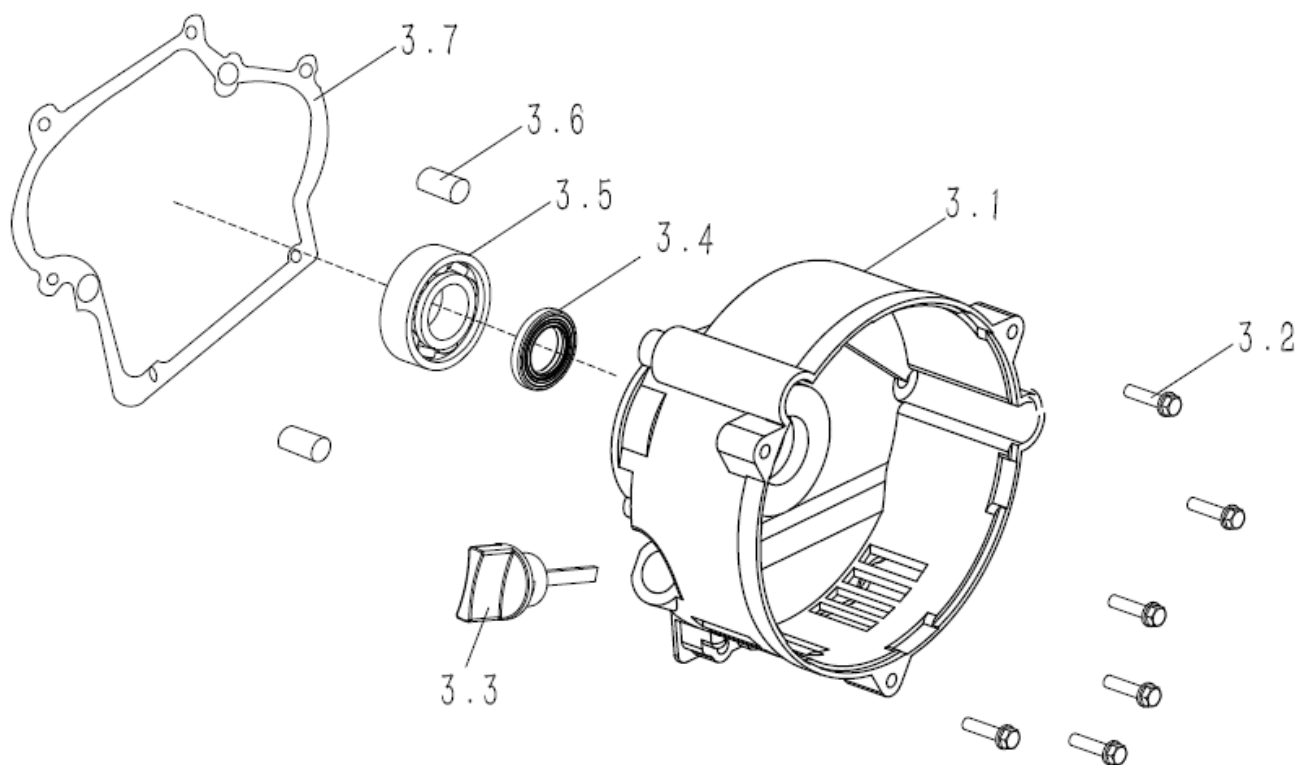

C Carcasa

Desde 2019