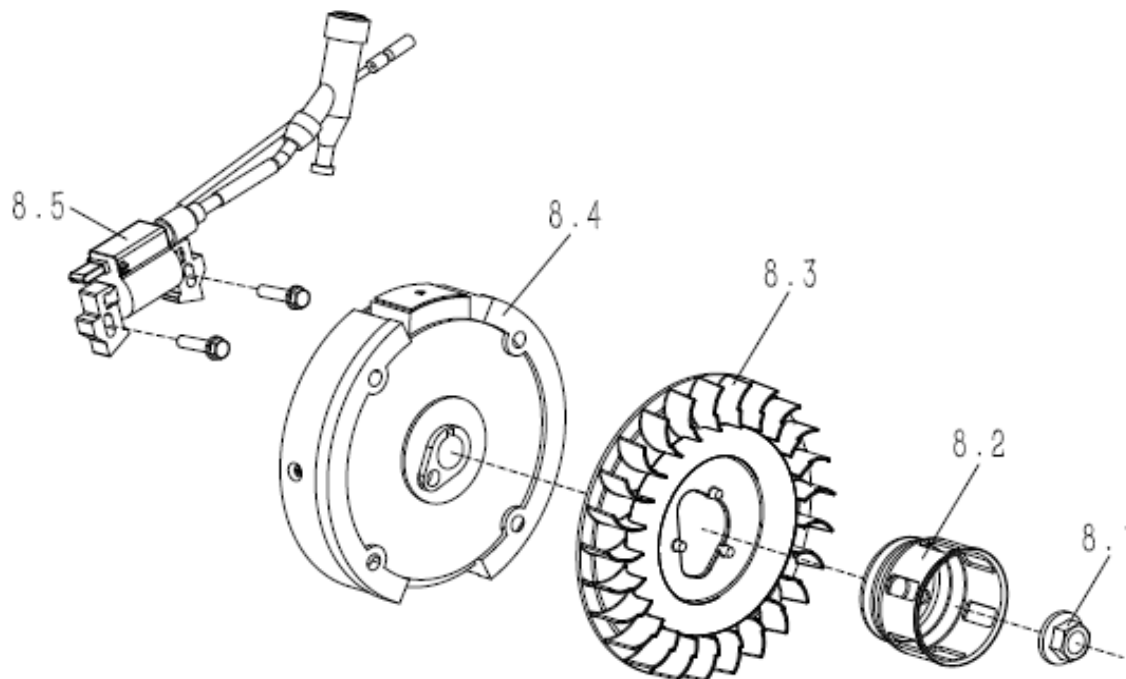

H Conjunto

Desde 2019