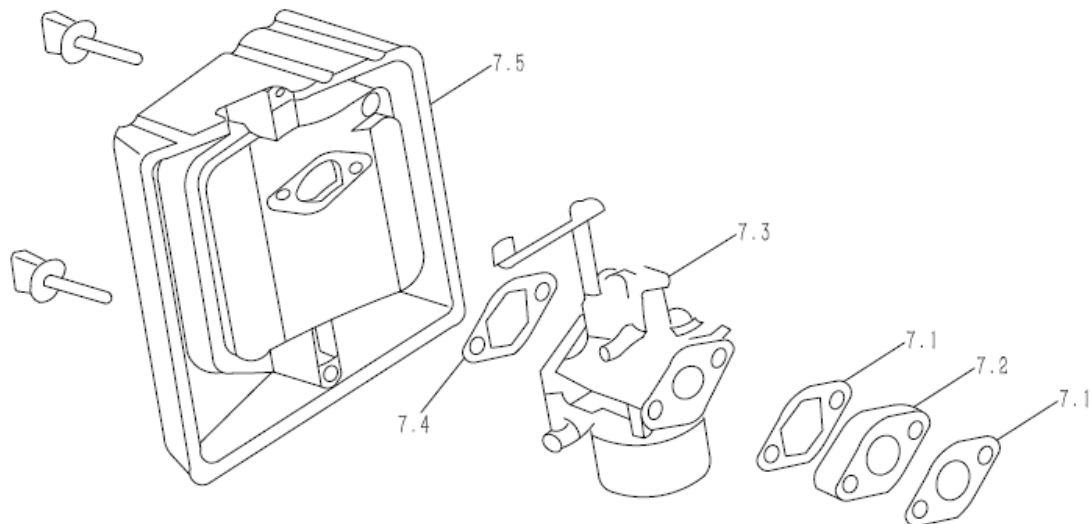

G Carburador/Admisión

Desde 2019