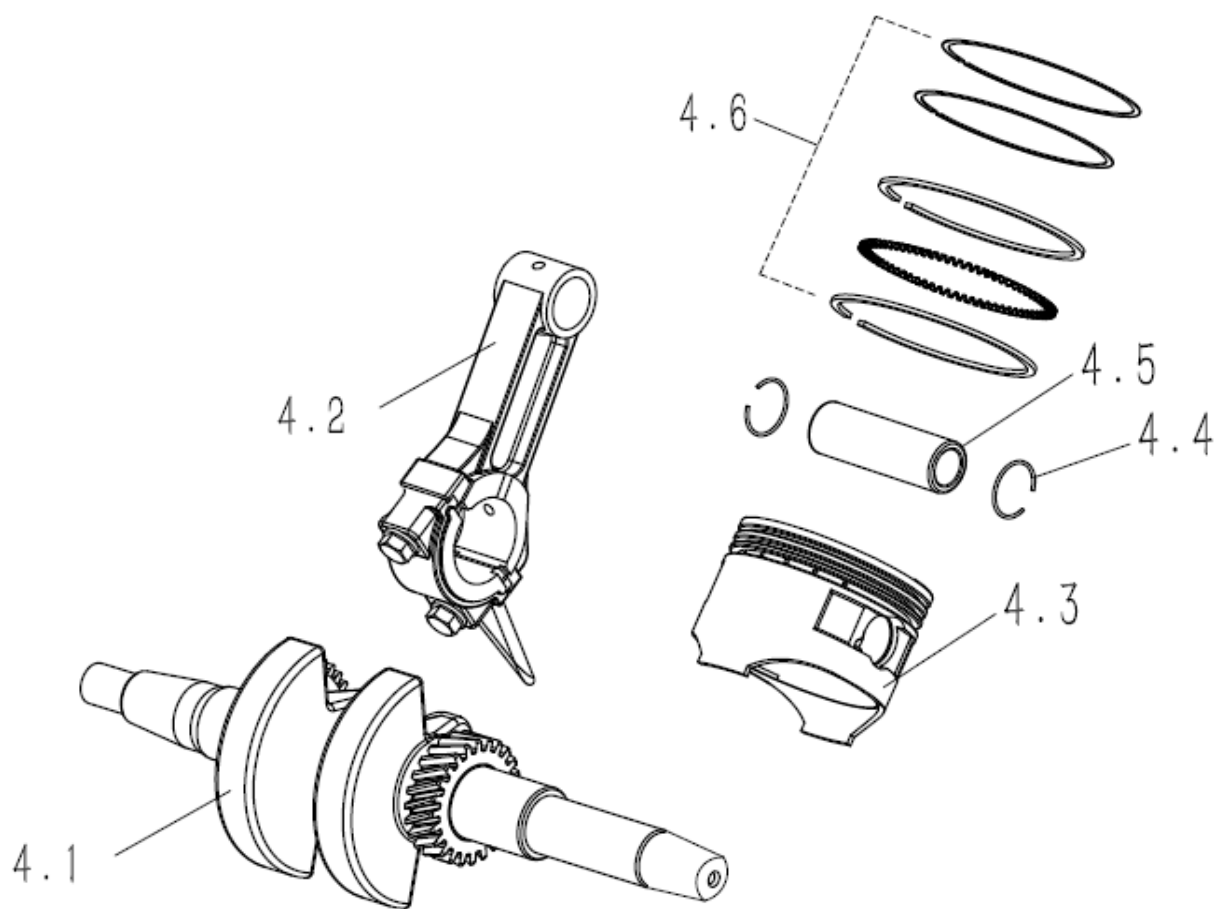

D Pistón Completo

Desde 2019