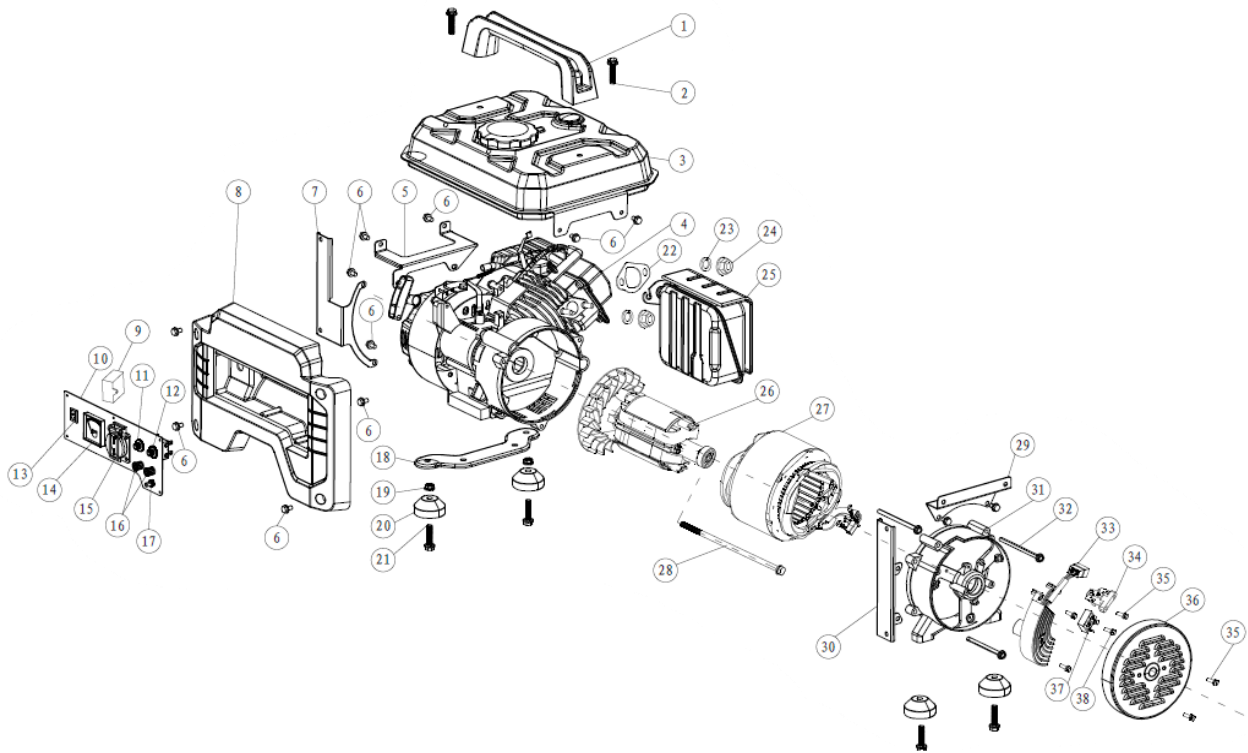

## A General

Ref.	Cod. Rumbo	Descripción	Pcs.
1	2190022	Manija de agarre GNW-9.5 desde 2019	
2		BOLT M8X28	
3	2190023	Tnauqe de combustible GNW-9.5 desde 2019	
4	2190024	Motor GNW-9.5 desde 2019	
5		OIL TANK BRACKET (LEFT)	
6		BOLT M6X12	
7		PANEL BRACKET (LEFT)	
8		LT2000 PLASTIC PANEL	
9		CAPACITOR	
10	2190025	Placa panel de control GNW-9.5 desde 2019	
11		AC PROTECTOR	
12		DC PROTECTOR	
13		SWICHT	
14		VOLTMETER	
15		EUROPE TYPE PLUG	
16		TERMINAL	
17		GROUND BOLT	
18		DAMPING FEET BRACKET	
19		NUT M8	
20	2190026	Amortiguador GNW-9.5 desde 2019	
21		BOLT M8X25	
22	2190027	Junta del silenciador GNW-9.5 desde 2019	
23		Ø SPRING GASKET	
24		NUT M8	
25	2190028	Escape Completo GNW-9.5 desde 2019	
26	2190029	Rotor GNW-9.5 desde 2019	
27	2190030	Estator completo GNW-9.5 desde 2019	
28		MOLT M8X170	
29		OIL TANK BRACKET (RIGHT)	
30		PANEL BRACKET (RIGHT)	
31		MOTOR BRACKET	
32		BOLT M6X85	
33	2190031	AVR GNW-9.5 desde 2019	
34	2190032	Carbones GNW-9.5 desde 2019	
35		BOLT M5X12	
36		REAR COVER	
37		FULL-BRIGDE	
38		BOLT M5X16	