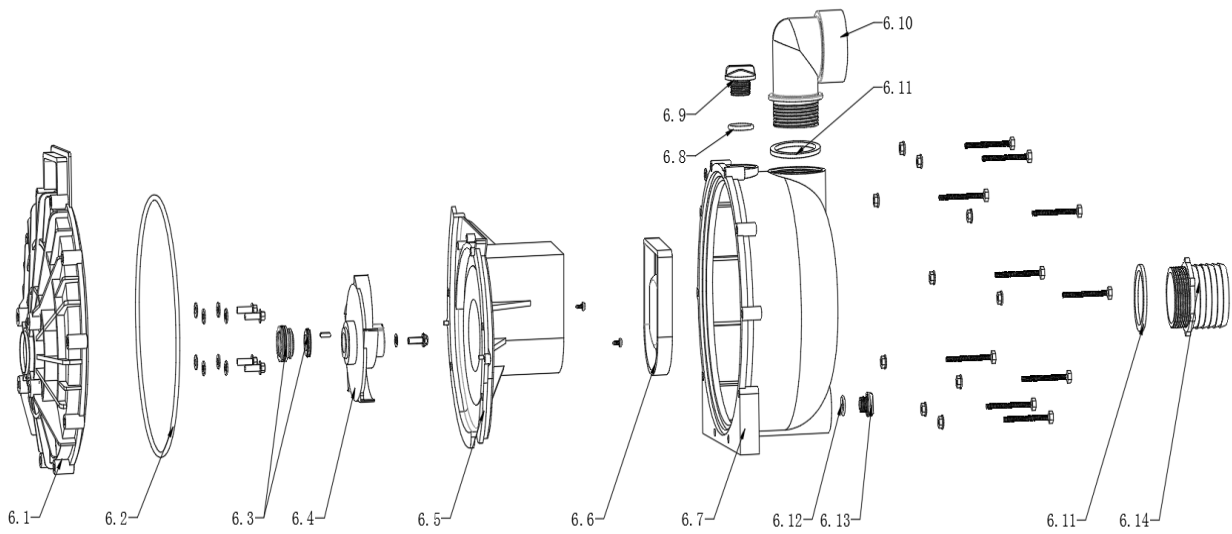

A General

GRUPO RUMBO: Motoimplementos para Bosque, Jardín y Construcción

Teléfono rotativo: 54 11 5263-7862 - Email: ventas@rumbosrl.com.ar

Dirección: Av. Presidente Perón N° 4749, Benavidez (Norlog), Buenos Aires, Argentina.