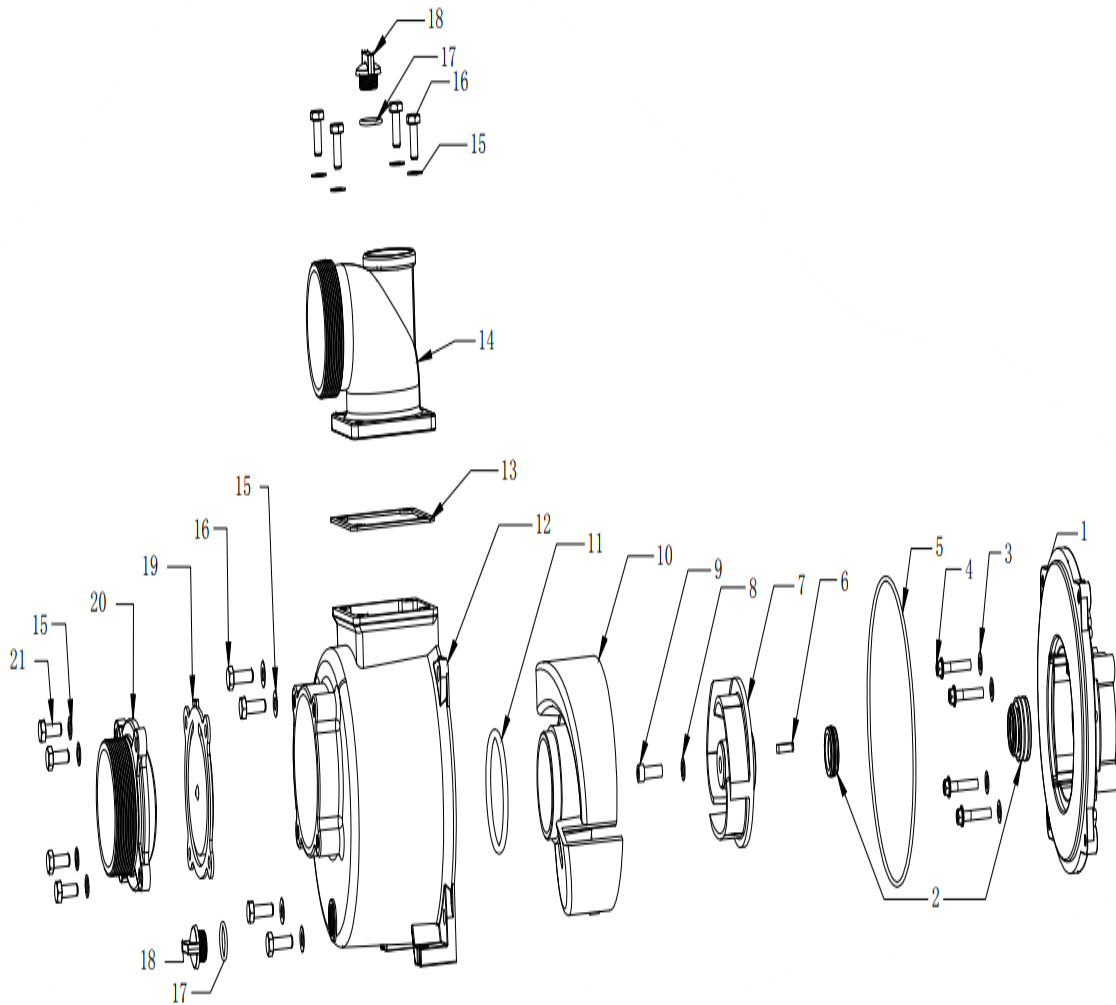

GRUPO RUMBO: Motoimplementos para Bosque, Jardín y Construcción

Teléfono rotativo: 54 11 5263-7862 - Email: ventas@rumbosrl.com.ar

Dirección: Av. Presidente Perón N° 4749, Benavidez (Norlog), Buenos Aires, Argentina.