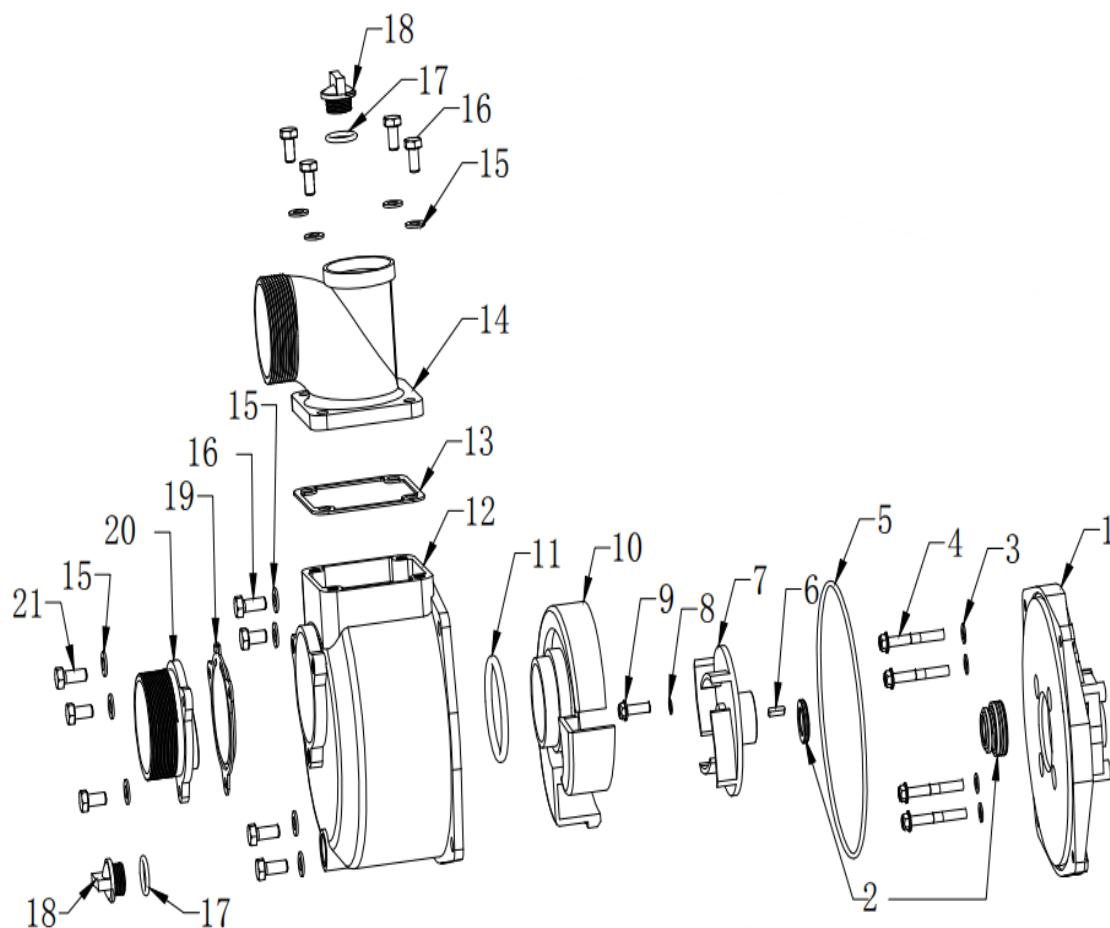

GRUPO RUMBO: Motoimplementos para Bosque, Jardín y Construcción

Teléfono rotativo: 54 11 5263-7862 - Email: ventas@rumbosrl.com.ar

Dirección: Av. Presidente Perón N° 4749, Benavidez (Norlog), Buenos Aires, Argentina.