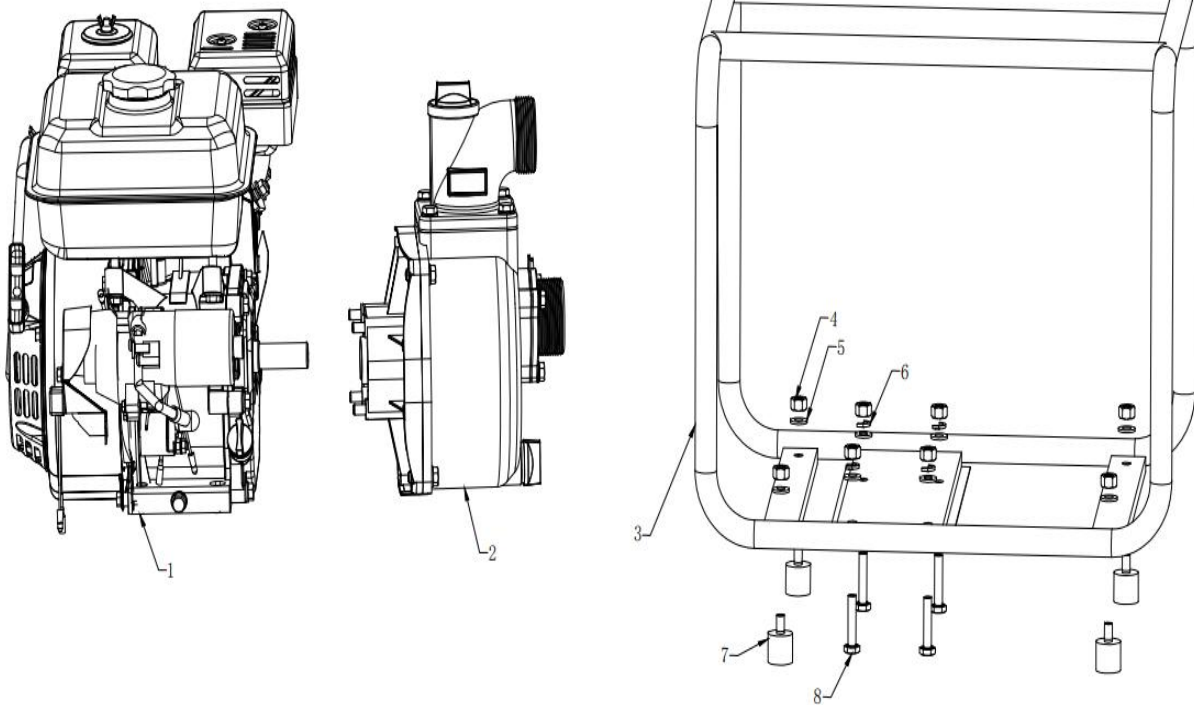

MOTOBOMBA NIWA WNW-55 2"

GRUPO RUMBO: Motoimplementos para Bosque, Jardín y Construcción

Teléfono rotativo: 54 11 5263-7862 - Email: ventas@rumbosrl.com.ar

Dirección: Av. Presidente Perón N° 4749, Benavidez (Norlog), Buenos Aires, Argentina.