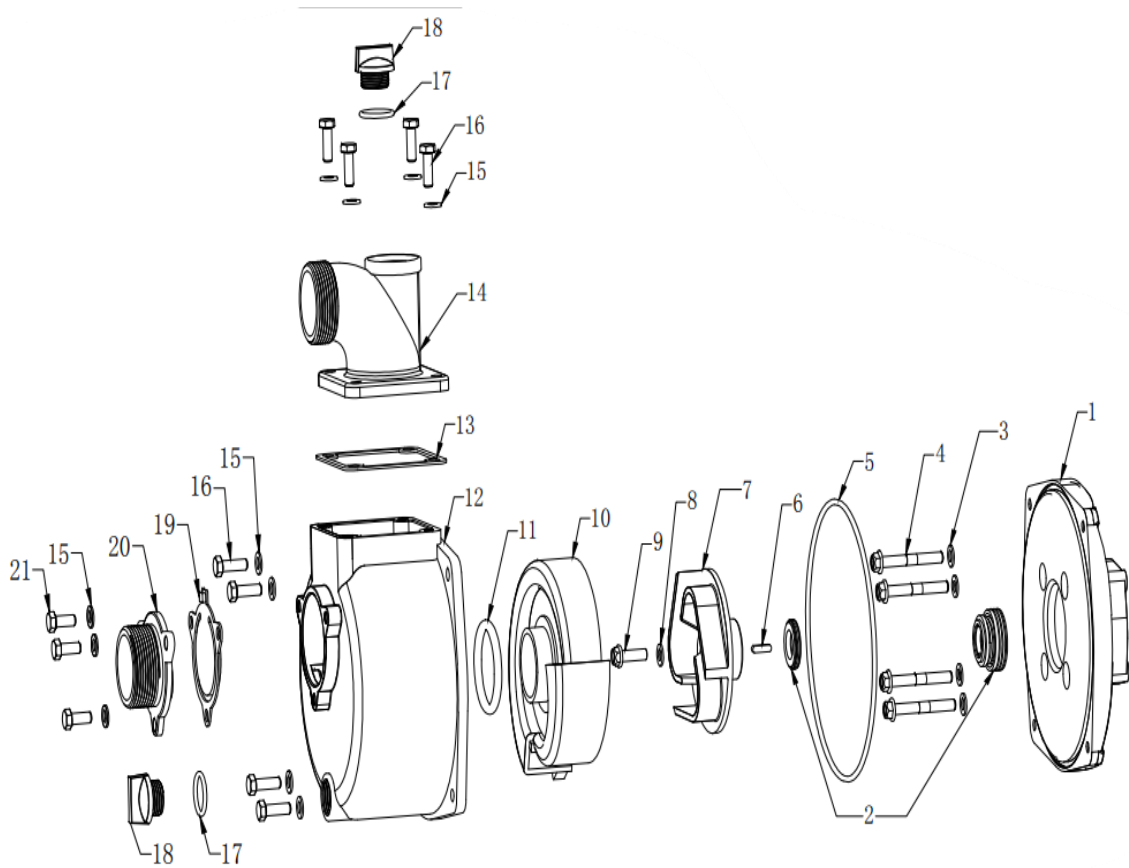

MOTOBOMBA NIWA WNW-55 2"

GRUPO RUMBO: Motoimplementos para Bosque, Jardín y Construcción

Teléfono rotativo: 54 11 5263-7862 - Email: ventas@rumbosrl.com.ar

Dirección: Av. Presidente Perón N° 4749, Benavidez (Norlog), Buenos Aires, Argentina.