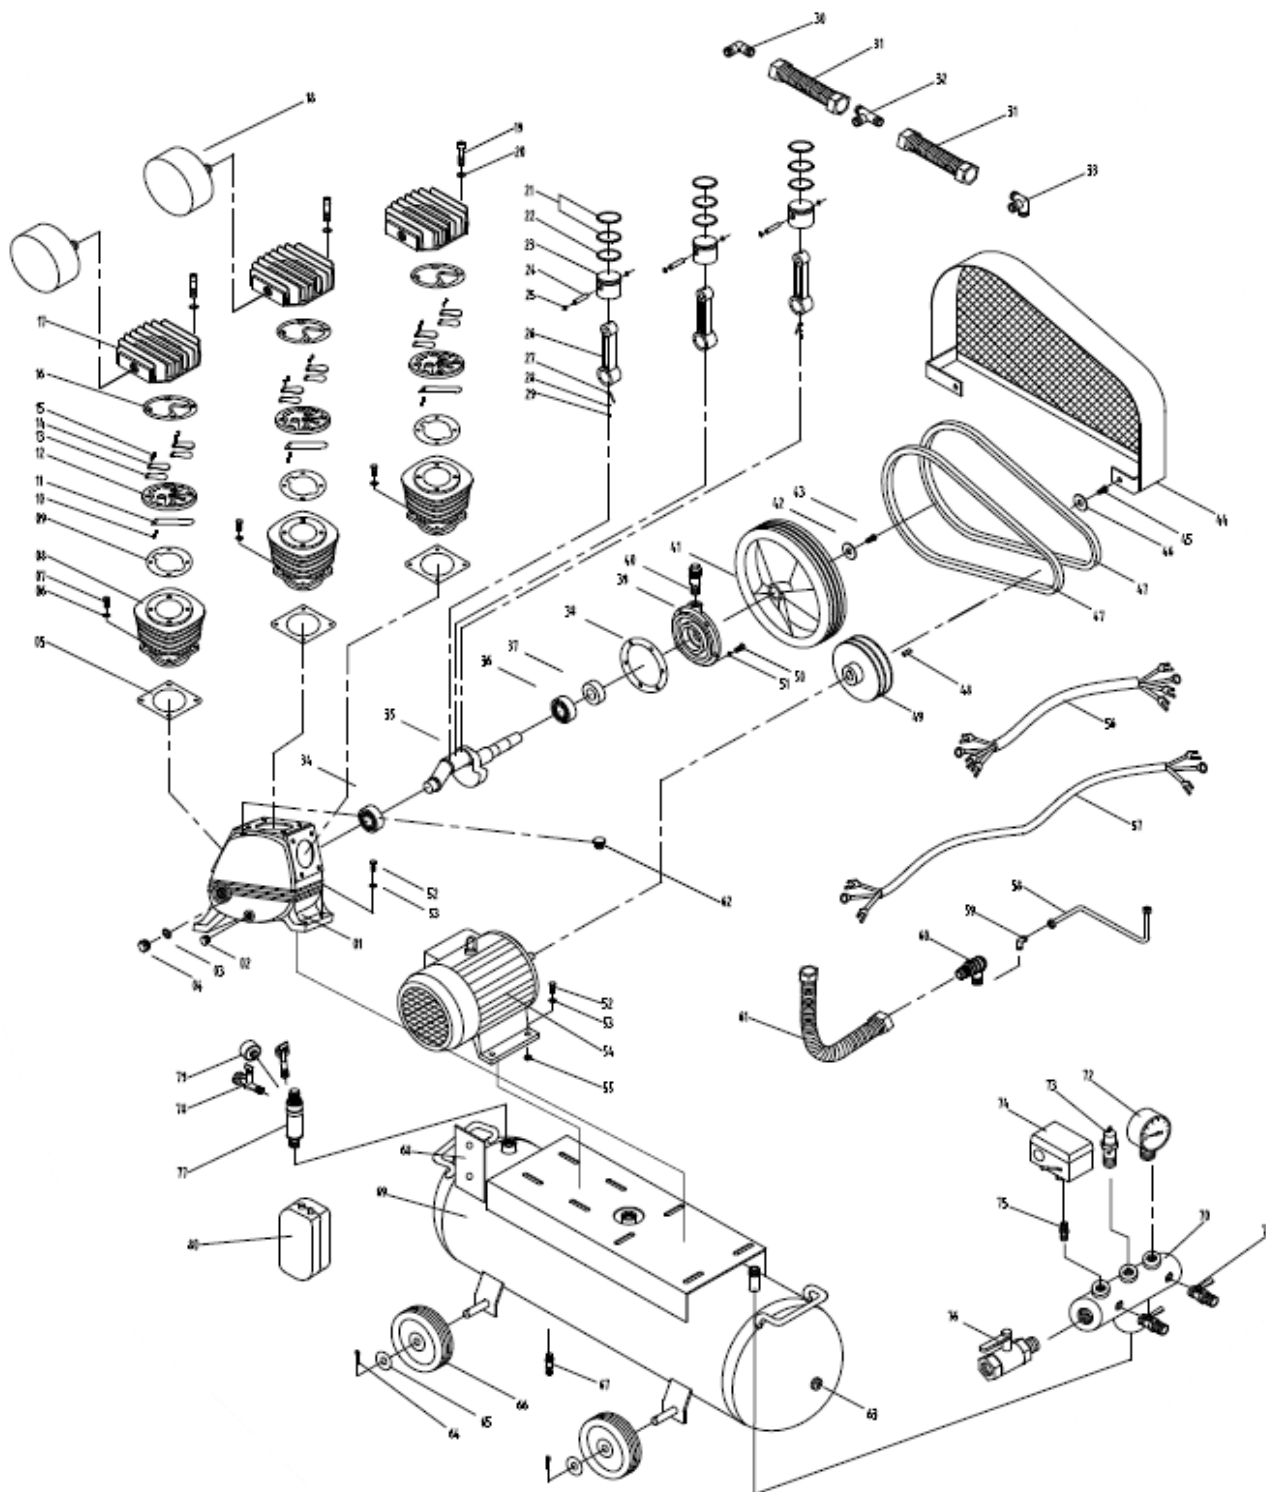

A General

GRUPO RUMBO: Motoimplementos para Bosque, Jardín y Construcción

Teléfono rotativo: 54 11 5263-7862 - Email: ventas@rumbosrl.com.ar

Dirección: Av. Presidente Perón N° 4749, Benavidez (Norlog), Buenos Aires, Argentina.

COMPRESOR NIWA ACW-300

Ref.	Cod. Rumbo	Descripción	Pcs.
1	2864002	Block ACW-300/500	
2		OIL PLUG	
3		SHAFT SEAL	
4		OIL GLASS	
5	2864000	Junta Inferior de Cilindro ACW-300/500	
6		SPRING	
7		BOLT	
8	2864001	Cilindro ACW-300/500	
9	2863009	Junta Superior de cilindro Niwa ACW-300/500	
10		SCREW	
11		VALVE PLATE	
12		VALVE	
13		VALVE PLATE	
14		PLATEN	
15		SCREW	
16		GASKET	
17		CYLINDER HEAD	
18		AIR FILTER	
19		BOLT	
20		SPRING	
21		PISTON RING	
22		PISTON RING	
23	2864003	Piston ACW-300/500	
24	2864005	Perno del Piston ACW-300/500	
25	2864006	Seguro perno del Piston ACW-300/500	
26	2864004	Biela ACW-300/500	
27		SPINDLE	
28		SPRING	
29		SCREW	
30		ELBOW EXHAUST	
31		CONNECTING PIPE	
32		TEE JOINTS	
33	2863043	Acople triple de aire Niwa ACW-300/500	
34		BEARING	
35	2864008	Cigüeñal ACW-300/500	
36	2863034	Rodamiento grande de cigüeñal Niwa ACW-300/500	
37	2863035	Retén de cigüeñal Niwa ACW-300/500	
38	2863036	Junta de tapa de block Niwa ACW-300/500	
39		BEARING COVER	
40	2863037	Respiradero de aceite Niwa ACW-300/500	
41	2863040	Polea de cabezal Niwa ACW-300/500	
42		WASHER	
43		BOLT	
44		COVER	
45		BOLT	
46		WASHER	
47	2864009	Correa ACW-300/500	
48		KEY	
49		BELT PULLY	
50		BOLT	
51		SPRING	
52		BOLT	
53		SPRING	
54		MOTOR	
55		NUT	
56		ELECTRICAL WIRE	
57		ELECTRICAL WIRE	
58		UNLOADING PIPE	
59		ELBOW BEND	
60		CHECK VALVE	
61		EXHAUST PIPE	
62	2864012	Guarda Motor ACW-300	
63		TEST HOLE	

GRUPO RUMBO: Motoimplementos para Bosque, Jardín y Construcción

Teléfono rotativo: 54 11 5263-7862 - Email: ventas@rumbosrl.com.ar

Dirección: Av. Presidente Perón N° 4749, Benavidez (Norlog), Buenos Aires, Argentina.