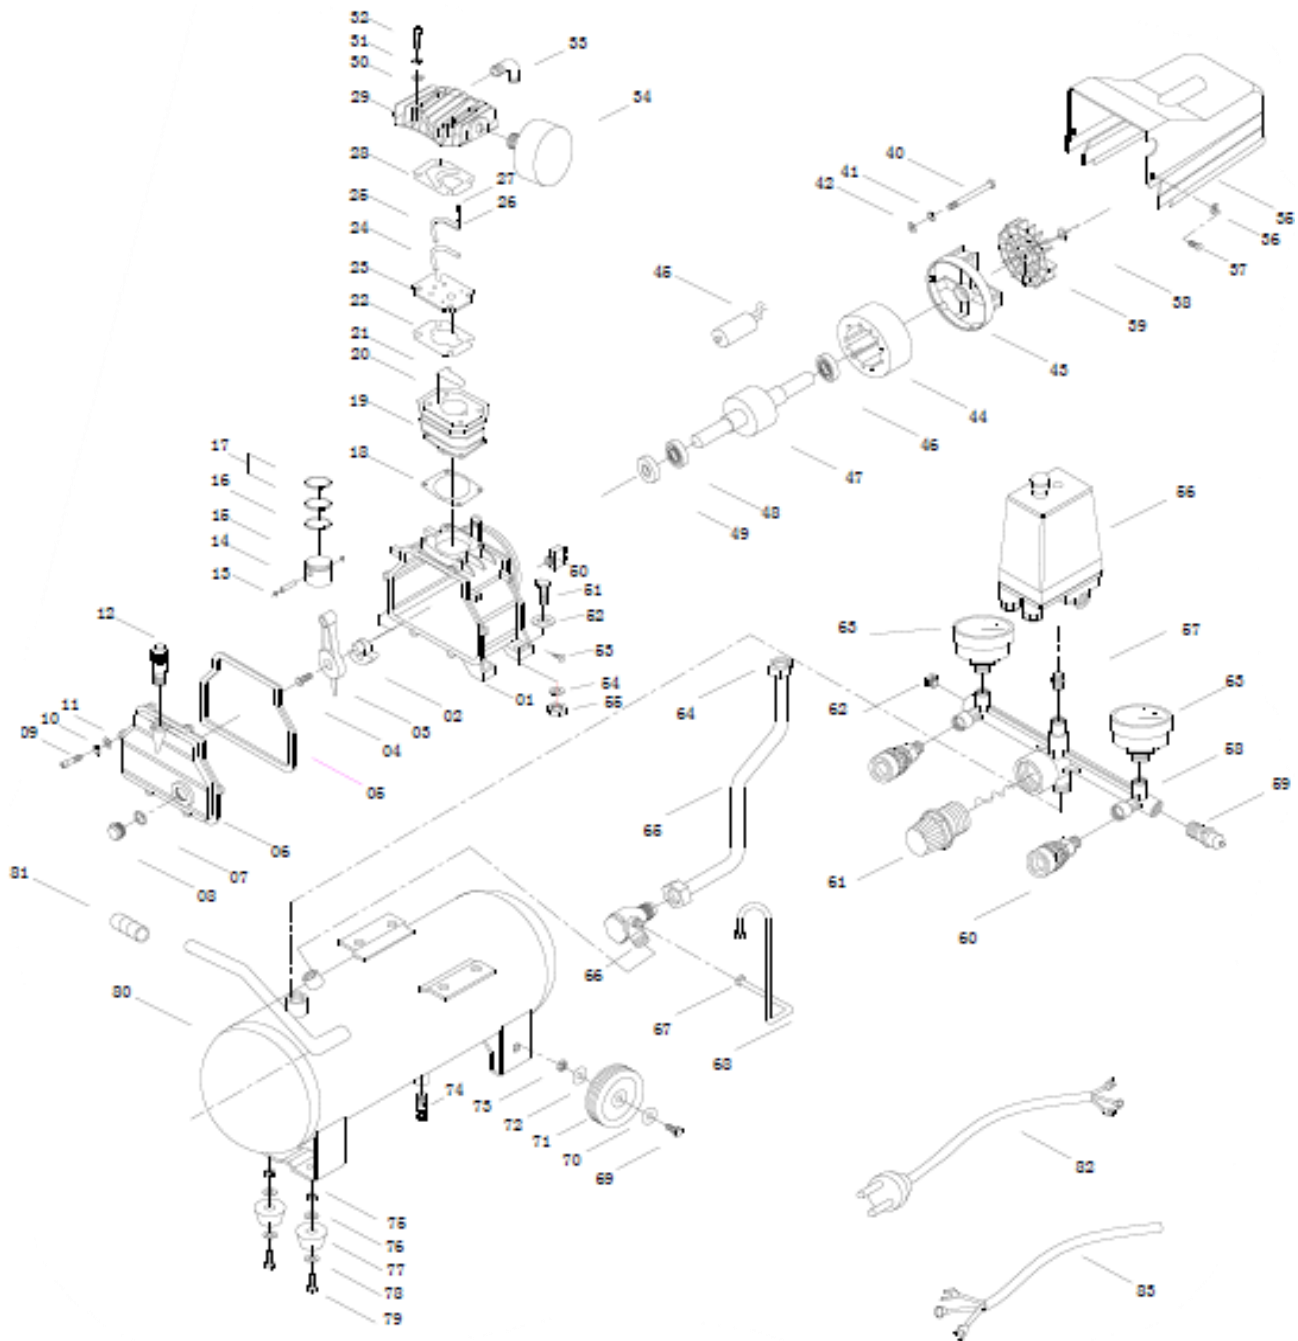

# COMPRESOR NIWA ANW-100

Ref.	Cod. Rumbo	Descripción	Pcs.
1	2850029	Block ANW-50/ANW-100	
2	2850016	Contrapeso de Biela ANW-50/ANW-100	
3	2850023	Biela ANW-50/ANW-100	
4		BOLT	
5	2850063	Junta de goma de Tapa de Carter ANW-50/ANW-100	
6	2850020	Tapa de carter ANW-50/ANW-100	
7		GASKET	
8	2850022	Visor de aceite ANW-50/ANW-100	
9		BOLT	
10		WASHER	
11		SPRING	
12		BREATH	
13		CIRCLIP	
14	2850017	Perno de pistón ANW-50/ANW-100	
15	2850002	Pistón ANW-50/ANW-100	
16	2850024	Aro inferior rascador de aceite ANW-50/ANW-100	
17	2850025	Aro Intermedio y Superior ANW-50/ANW-100	
18	2850007	Junta de Base de Cilindro ANW-50/ANW-100	
19	2850001	Cilindro ANW-50/ANW-100	
20		ROUND PIN	
21	2850064	Flapper inferior ANW-50/ANW-100	
22	2850061	Junta de Flappers ANW-50/ANW-100	
23	2850004	Placa de Flappers ANW-50/ANW-100	
24		VALVE SLICE	
25		PRESSING PLATE	
26		SPRING	
27		BOLT	
28	2850003	Junta de Tapa de Cilindro ANW-50/ANW-100	
29	2850005	Tapa de Cilindro ANW-50/ANW-100	
30		WASHER	
31		SPRING	
32		BOLT	
33		ELBOW EXHAUST	
34	2850027	Filtro de Aire ANW-50/ANW-100	
35	2850015	Carcaza de Motor ANW-50/ANW-100	
36		WASHER	
37		BOLT	
38		CIRCLIP	
39		FAN	
40		BOLT	
41		SPRING	
42		WASHER	
43		REAR BEARING CRANK	
44	2850008	Estator ANW-50/ANW-100	
45		CAPACITANCE	
46		BEARING	
47	2850009	Rotor ANW-50/ANW-100	
48		BEARING	
49		OIL SEALING	
50		PRESSURE CONTROL SYSTEM	
51		BOLT	
52		WASHER	
53		BOLT	
54		SPRING	
55		NUT	
56	2850036	Presostato ANW-50/ANW-100	
57		CONNECTING ROD	
58	2850038	Regulador de Presión Completo ANW-50/ANW-100	
59		SAFETY VALVE	
60		AIR COCK	
61	2850138	Regulador de Presión ANW-50/ANW-100	
62		BOLT	
63		PRESSURE GAUGE	