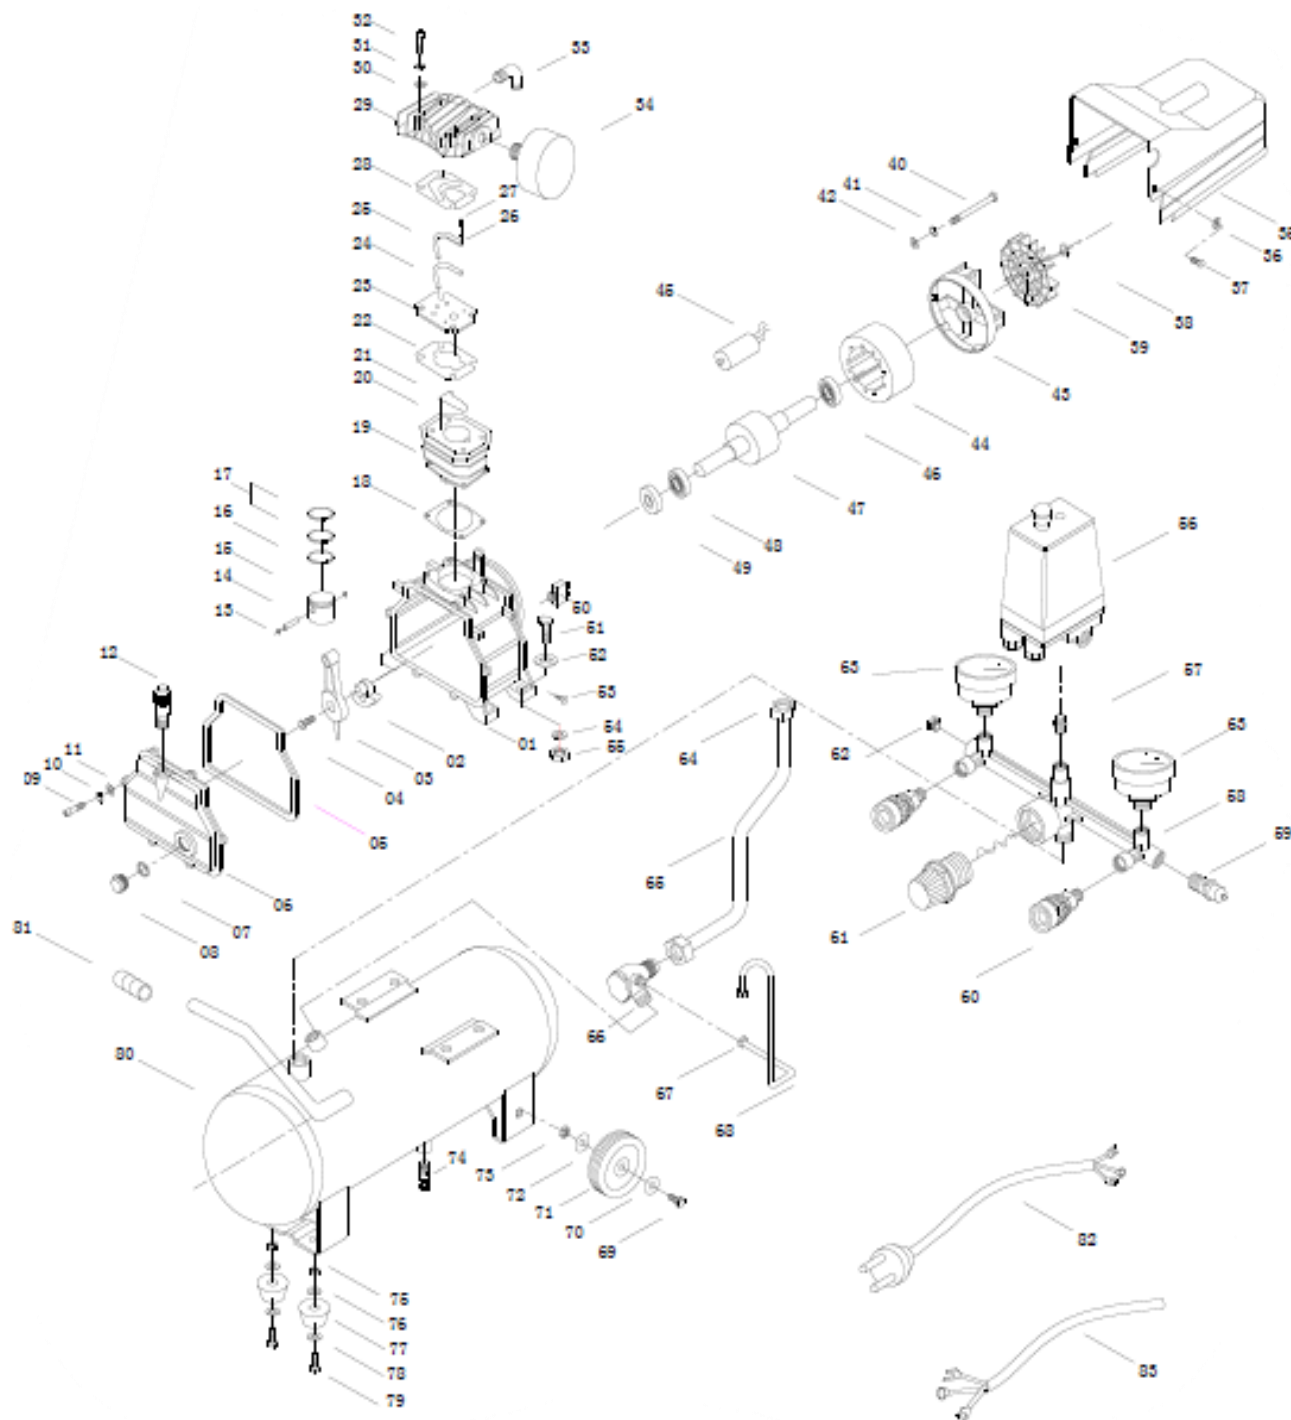

## A General

GRUPO RUMBO: Motoimplementos para Bosque, Jardín y Construcción

Teléfono rotativo: 54 11 5263-7862 - Email: ventas@rumbosrl.com.ar

Dirección: Av. Presidente Perón N° 4749, Benavidez (Norlog), Buenos Aires, Argentina.

# A General

GRUPO RUMBO: Motoimplementos para Bosque, Jardín y Construcción

Teléfono rotativo: 54 11 5263-7862 - Email: ventas@rumbosrl.com.ar

Dirección: Av. Presidente Perón N° 4749, Benavidez (Norlog), Buenos Aires, Argentina.