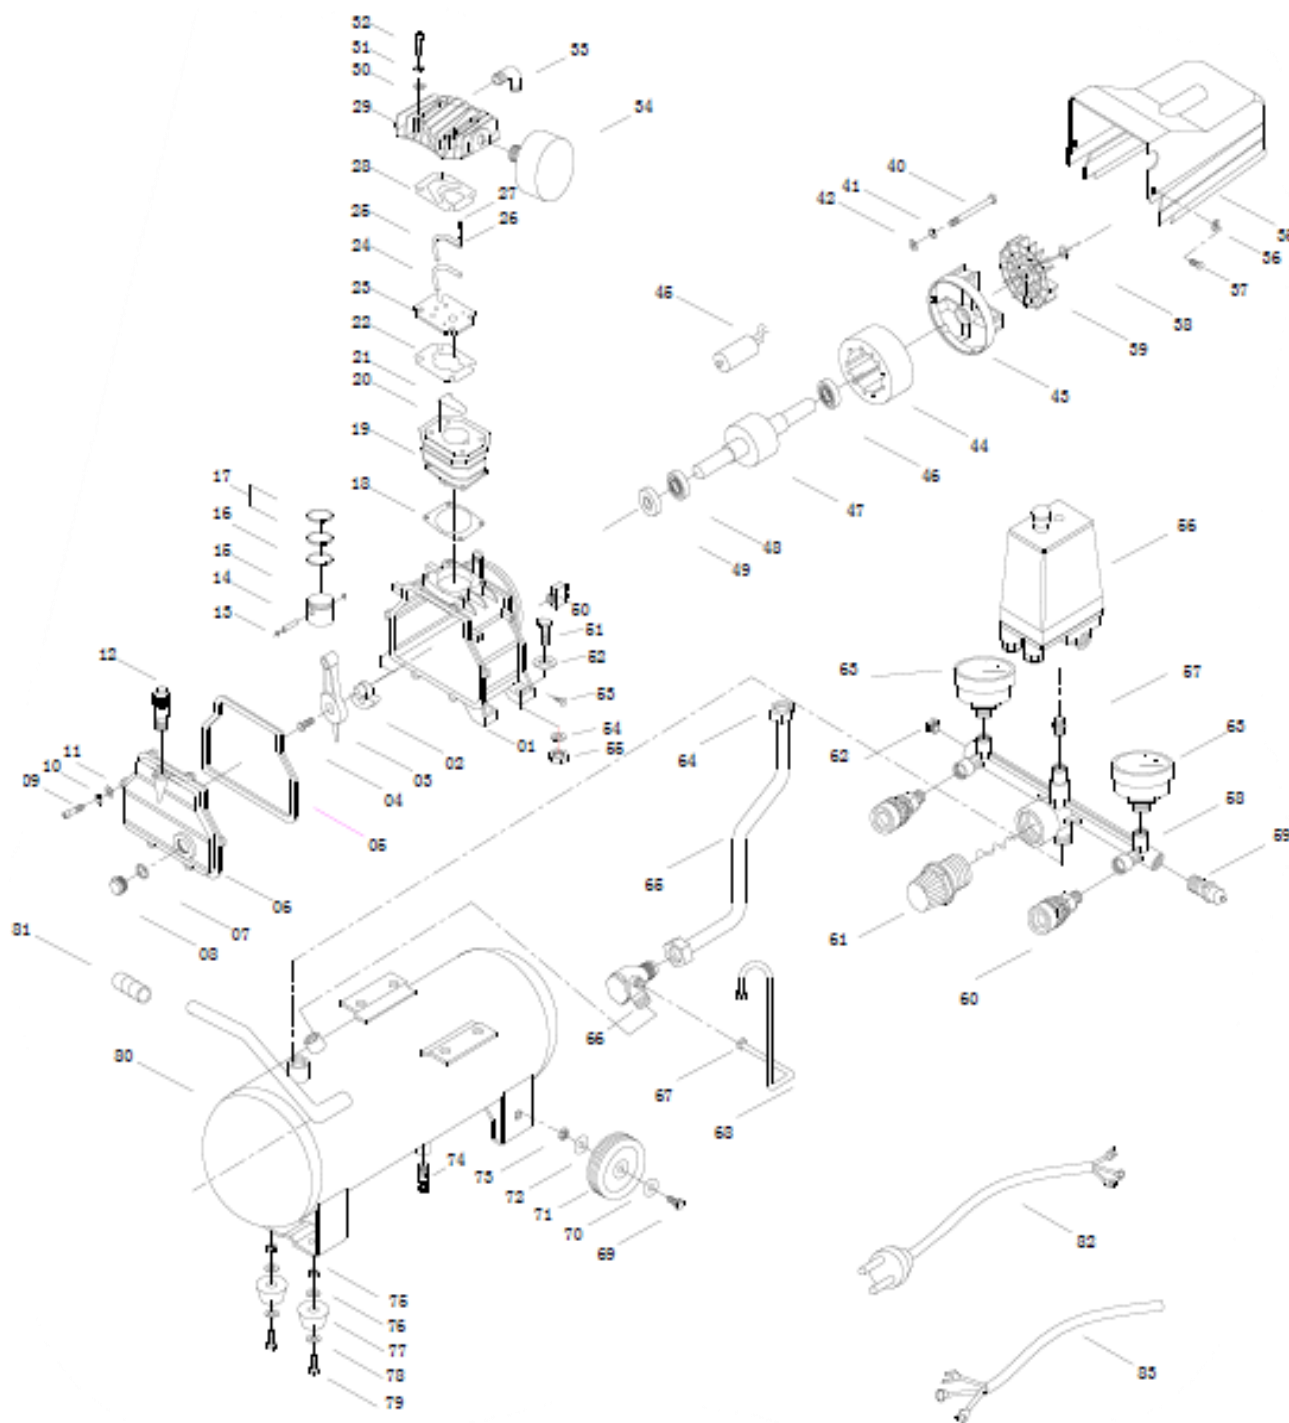

## A General

GRUPO RUMBO: Motoimplementos para Bosque, Jardín y Construcción

Teléfono rotativo: 54 11 5263-7862 - Email: ventas@rumbosrl.com.ar

Dirección: Av. Presidente Perón N° 4749, Benavidez (Norlog), Buenos Aires, Argentina.

# A General

GRUPO RUMBO: Motoimplementos para Bosque, Jardín y Construcción

Teléfono rotativo: 54 11 5263-7862 - Email: ventas@rumbosrl.com.ar

Dirección: Av. Presidente Perón N° 4749, Benavidez (Norlog), Buenos Aires, Argentina.