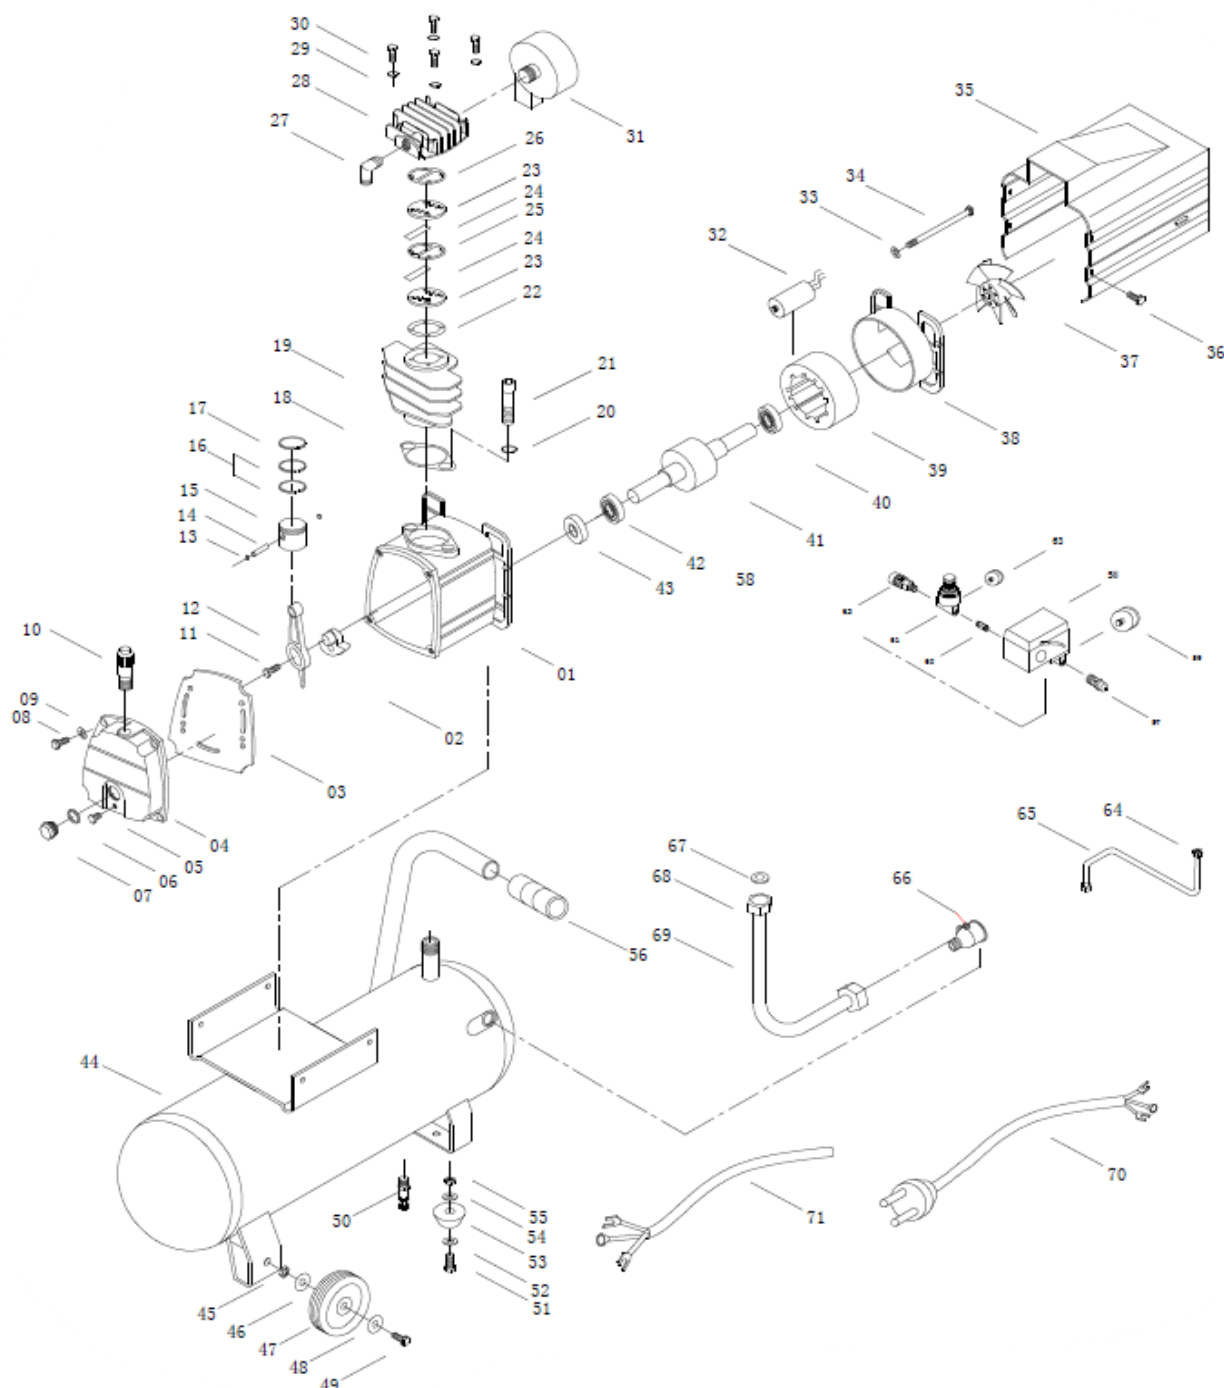

A General

COMPRESOR NIWA ANW-24

Ref.	Cod. Rumbo	Descripción	Pcs.
1	2824029	Block ANW-24	
2		CRANKSHAFT	
3	2824063	Junta Goma de tapa de Carter ANW-24	
4	2824020	Tapa de Carter Niwa ANW-24	
5		BOLT	
6		GASKET	
7	2824022	Visor de aceite ANW-24	
8		BOLT	
9		SPRING	
10	2824030	Respiradero de Aceite ANW-24	
11		BOLT	
12	2824023	Biela ANW-24	
13	2850018	Seguro de Perno del Pistón ANW-24/ANW-50	
14	2824017	Perno de Pistón ANW-24/ANW-50	
15	2824002	Pistón ANW-24	
16	2824024	Aro Inferior Rascador de Aceite ANW-24	
17	2824025	Aro Intermedio/Superior ANW-24	
18	2824003	Junta de Tapa de Cilindro ANW-24	
19	2824001	Cilindro ANW-24	
20		SPRING	
21		BOLT	
22	2824062	Junta de Base de Cilindro ANW-24	
23		VALVE	
24	2824004	Placa de Flappers ANW-24	
25	2824061	Junta Superior de Flappers ANW-24 (de chapa)	
26	2824014	Junta Inferior de Flapper ANW-24 (de chapa)	
27	2824028	Codo de Salida de Aire ANW-24	
28	2824005	Tapa de Cilindro ANW-24	
29		SPRING	
30		BOLT	
31	2824027	Filtro de Aire ANW-24	
32	2824007	Capacitor ANW-24	
33		SPRING	
34		BOLT	
35		COVER	
36		BOLT	
37	2824013	Ventilador ANW-24/ANW-50	
38	2824012	Soporte Trasero de Estator y Rotor ANW-24/ANW-50	
39	2824008	Estator ANW-24	
40	2824059	Rodamiento Chico del Rotor ANW-24/50	
41	2824009	Rotor ANW-24	
42	2824010	Rodamiento Grande del Rotor ANW-24	
43	2824011	Retén de Rotor ANW-24/ANW-50	
44	2824051	Tanque de Compresor ANW-24	
45		NUT	
46		WASHER	
47	2824058	Rueda de Compresor ANW-24	
48		WASHER	
49		BOLT	
50	2824052	Tápon de Drenaje del Tanque ANW-24/ANW-50	
51		BOLT	
52		WASHER	
53	2824053	Pata Amortiguador ANW-24/ANW-50	
54		WASHER	
55		BOLT	
56	2824050	Manija de Compresor ANW-24/ANW-50	
57		SAFETY VALVE	
58	2824036	Automático Presostato ANW-24/ANW-50	
59	2824042	Manómetro Grande ANW-24/ANW-50	
60	2824037	Conector del Presostato ANW-24/ANW-50	
61	2824038	Regulador de Aire ANW-24	
62		AIR COCK	
63	2824043	Manómetro Chico ANW-24	