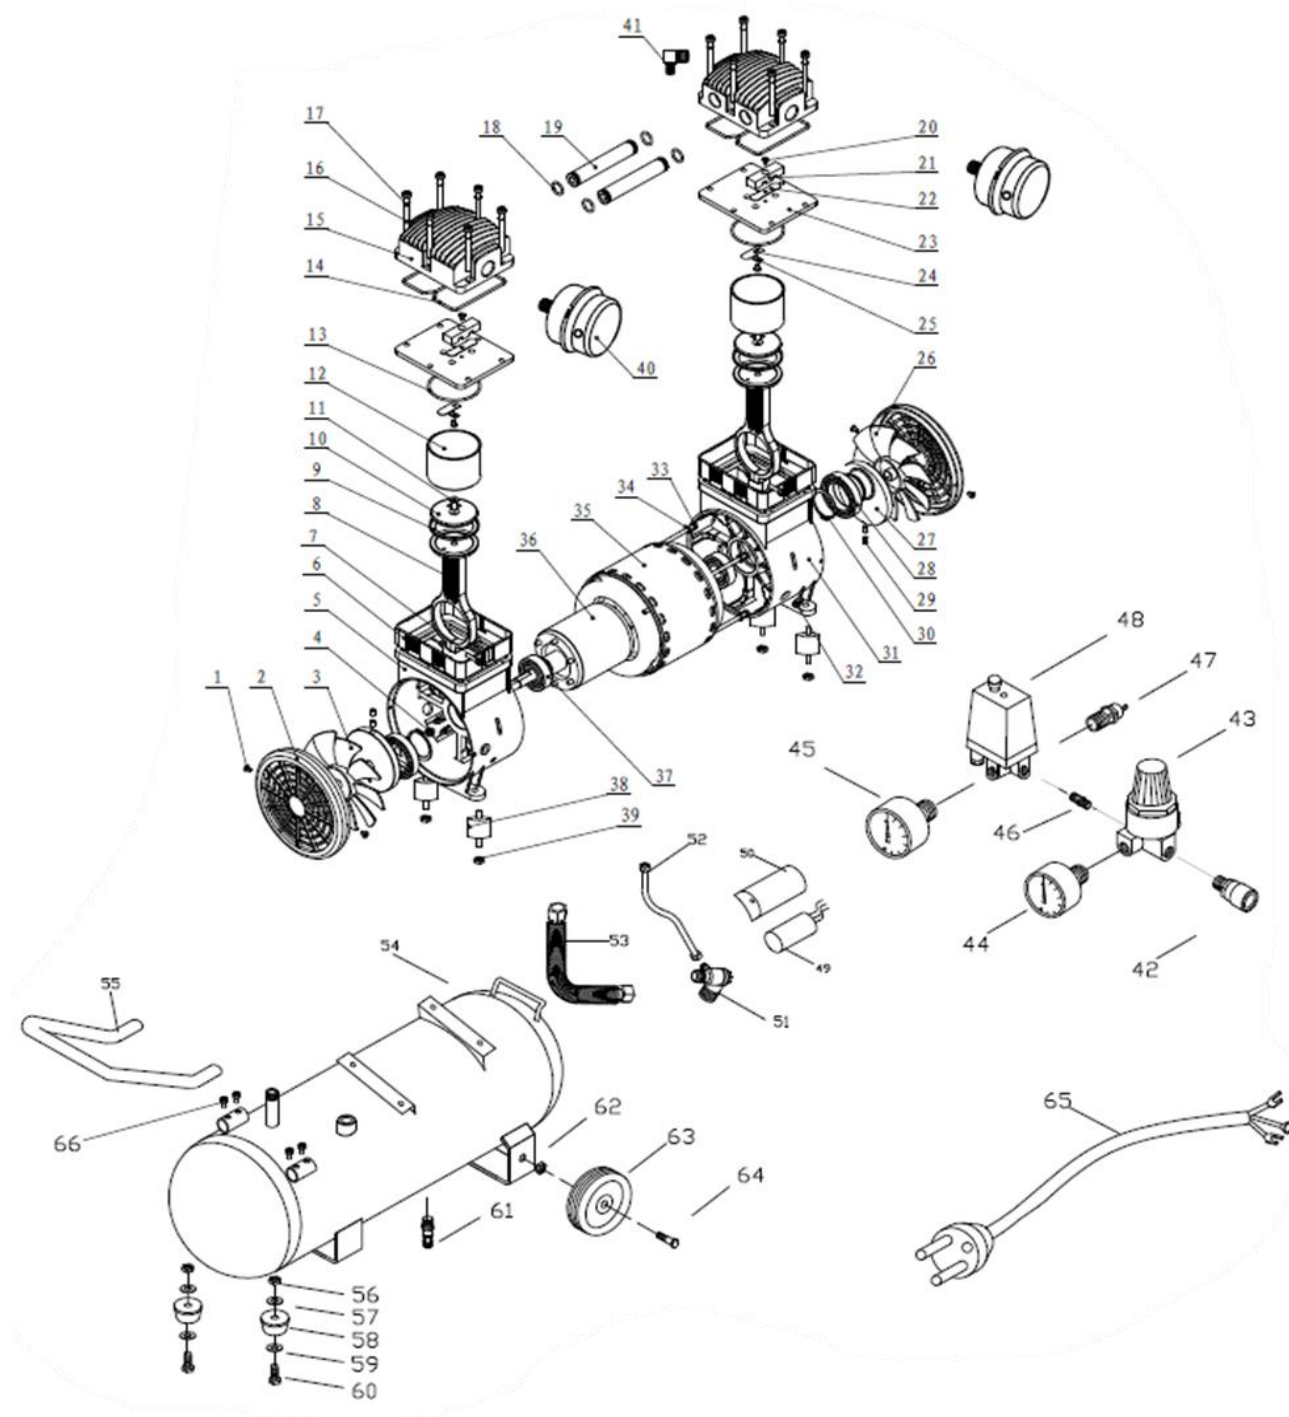

COMPRESOR NIWA ASW-50

Ref.	Cod. Rumbo	Descripción	Pcs.
1		SELF TAPPING	
2	2863226	Tapa de Ventilador Niwa ASW50	
3	2863277	Ventilador izquierdo Niwa ASW50	
4		NUT	
5	2863228	Carter izquierdo Niwa ASW50	
6		ABJUSTING WASHER	
7		BOLT	
8	2863173	Biela Niwa ASW50	
9	2863099	Pistón Niwa ASW50	
10	2863229	Plato de piston Niwa ASW50	
11		BOLT	
12	2863200	Cilindro Niwa ASW50	
13	2863143	O ring de sellado Niwa ASW50	
14	2863129	Junta de tapa de cilindro ASW-50	
15	2863230	Tapa de cilindro Niwa ASW50	
16		BOLT	
17		SPRING	
18		OBTURATING RING	
19	2863068	Caño conector de Cilindros ASW-50	
20		BOLT	
21		LIMITED BLOCK	
22	2863116	Flapper superior ASW-50	
23	2863151	Placa de flapper Niwa ASW50	
24	2863113	Flapper inferior ASW-50	
25	2863020	Arandela de flapper ASW-50	
26	2863231	Ventilador derecho Niwa ASW50	
27	2863232	Reten de eje Niwa ASW50	
28		BEARING 6908-2Z	
29		BOLT	
30		WASHER	
31	2863233	Carter derecho Niwa ASW50	
32		PROTECTION RING	
33		BOLT	
34		SPRING	
35	2863201	Rotor ASW-50	
36	2863202	Estator ASW-50	
37		BEARING 6204-2Z	
38	2863019	Amortiguador del Motor ASW-50	
39		SPRING	
40	2863104	Filtro de aire ASW-50	
41		ELBOW	
42		DEFLATION VALVE	
43	2824038	Regulador de aire Niwa ASW50/ASW24/ANW50/ANW24	
44	2824043	Manometro chico Niwa ASW50/ASW24/ANW50/ANW24	
45	2824042	Manometro grande Niwa ASW50/ASW24/ANW50/ANW24	
46		CONNECT	
47	2863168	Valvula de presion ASW-50	
48	2824036	Presosstato Niwa ASW50/ASW24/ANW24	
49	2863086	Capacitor Niwa ASW50	
50		CAPACITOR COVER	
51	2824044	Valvula antiretorno ASW50/ASW6/ASW24/ANW50/ANW24	
52	2863079	Caño conector de bronce Niwa ASW50	
53	2863081	Caño corrugado Niwa ASW50	
54		TANK	
55		HANDLE SLEEVE	
56		NUT	
57		WASHER	
58	2863223	Amortiguador de base Niwa ASW24/ASW50	
59		WASHER	
60		BOLT	
61		DRAIN COCK	
62		NUT	

GRUPO RUMBO: Motoimplementos para Bosque, Jardín y Construcción

Teléfono rotativo: 54 11 5263-7862 - Email: ventas@rumbosrl.com.ar

Dirección: Av. Presidente Perón N° 4749, Benavidez (Norlog), Buenos Aires, Argentina.

B General

GRUPO RUMBO: Motoimplementos para Bosque, Jardín y Construcción

Teléfono rotativo: 54 11 5263-7862 - Email: ventas@rumbosrl.com.ar

Dirección: Av. Presidente Perón N° 4749, Benavidez (Norlog), Buenos Aires, Argentina.