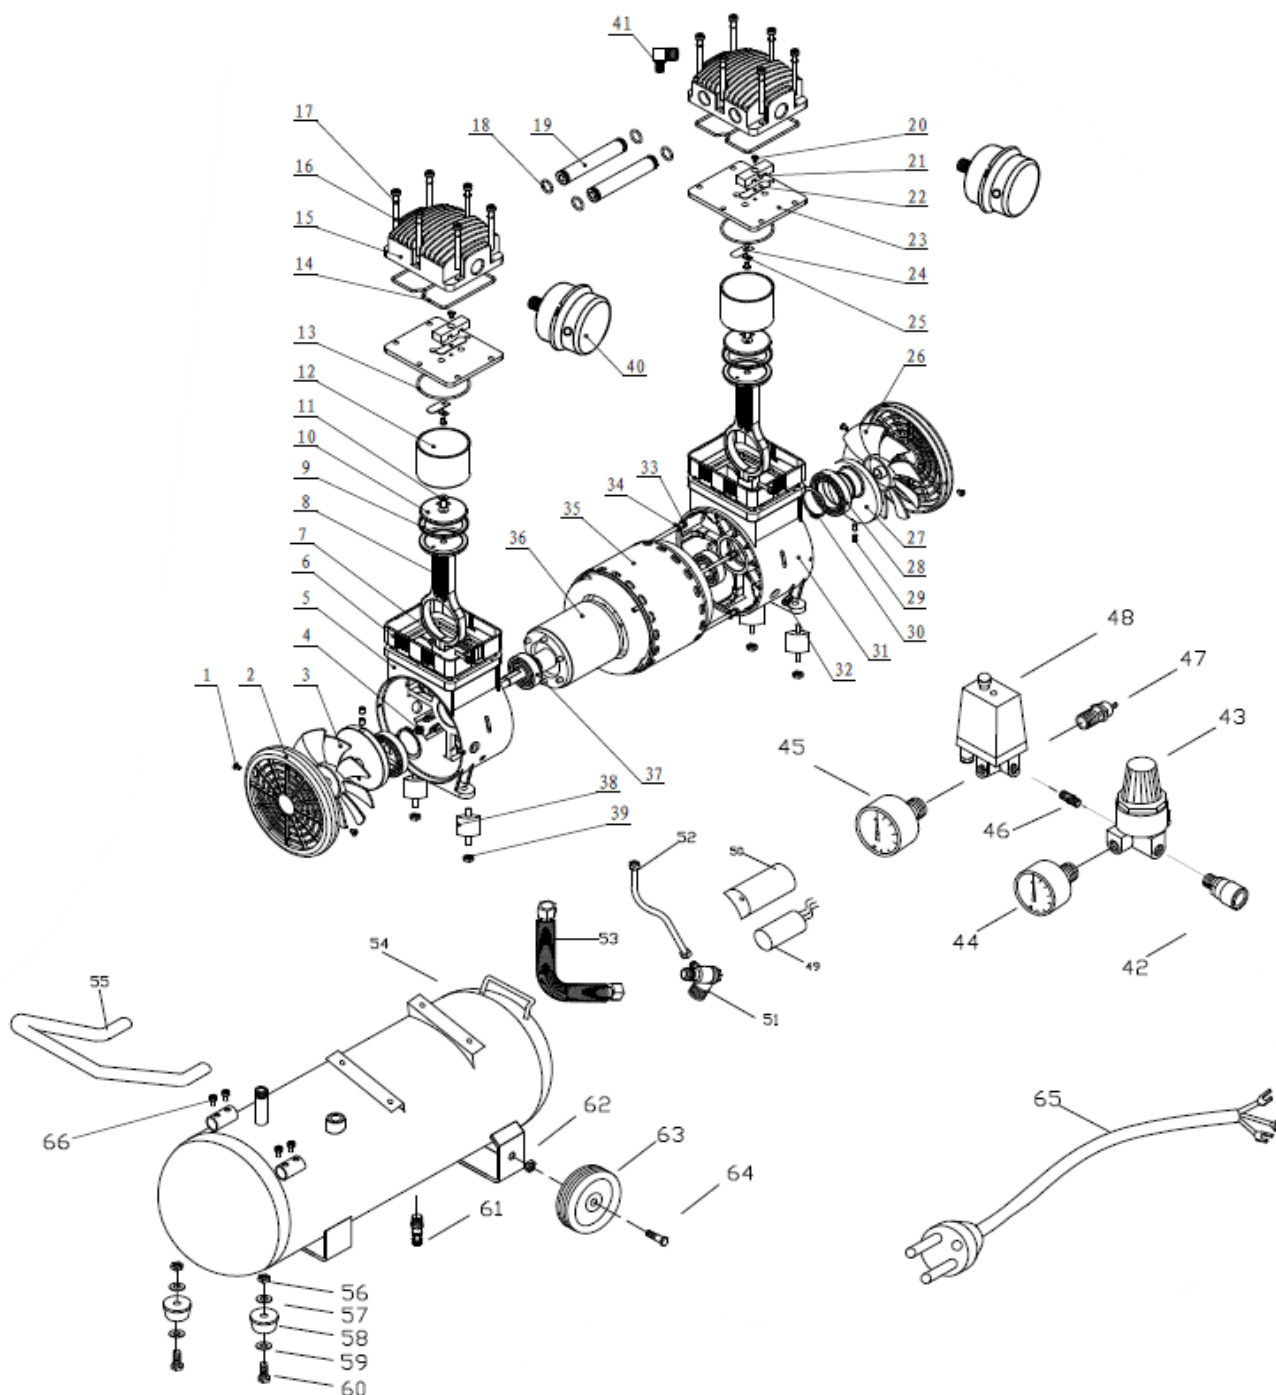

A General

GRUPO RUMBO: Motoimplementos para Bosque, Jardín y Construcción

Teléfono rotativo: 54 11 5263-7862 - Email: ventas@rumbosrl.com.ar

Dirección: Av. Presidente Perón N° 4749, Benavidez (Norlog), Buenos Aires, Argentina.

COMPRESOR NIWA ASW-50

Ref.	Cod. Rumbo	Descripción	Pcs.
1		SELF TAPPING	
2	2863226	Tapa de Ventilador Niwa ASW50	
3	2863277	Ventilador izquierdo Niwa ASW50	
4		NUT	
5	2863228	Carter izquierdo Niwa ASW50	
6		ABJUSTING WASHER	
7		BOLT	
8	2863173	Biela Niwa ASW50	
9	2863099	Pistón Niwa ASW50	
10	2863229	Plato de piston Niwa ASW50	
11		BOLT	
12	2863200	Cilindro Niwa ASW50	
13	2863143	O ring de sellado Niwa ASW50	
14	2863129	Junta de tapa de cilindro ASW-50	
15	2863230	Tapa de cilindro Niwa ASW50	
16		BOLT	
17		SPRING	
18		OBTURATING RING	
19	2863068	Caño conector de Cilindros ASW-50	
20		BOLT	
21		LIMITED BLOCK	
22	2863116	Flapper superior ASW-50	
23	2863151	Placa de flapper Niwa ASW50	
24	2863113	Flapper inferior ASW-50	
25	2863020	Arandela de flapper ASW-50	
26	2863231	Ventilador derecho Niwa ASW50	
27	2863232	Reten de eje Niwa ASW50	
28		BEARING 6908-2Z	
29		BOLT	
30		WASHER	
31	2863233	Carter derecho Niwa ASW50	
32		PROTECTION RING	
33		BOLT	
34		SPRING	
35	2863201	Rotor ASW-50	
36	2863202	Estator ASW-50	
37		BEARING 6204-2Z	
38	2863019	Amortiguador del Motor ASW-50	
39		SPRING	
40	2863104	Filtro de aire ASW-50	
41		ELBOW	
42		DEFLATION VALVE	
43	2824038	Regulador de aire Niwa ASW50/ASW24/ANW50/ANW24	
44	2824043	Manometro chico Niwa ASW50/ASW24/ANW50/ANW24	
45	2824042	Manometro grande Niwa ASW50/ASW24/ANW50/ANW24	
46		CONNECT	
47	2863168	Valvula de presion ASW-50	
48	2824036	Presosstato Niwa ASW50/ASW24/ANW24	
49	2863086	Capacitor Niwa ASW50	
50		CAPACITOR COVER	
51	2824044	Valvula antiretorno ASW50/ASW6/ASW24/ANW50/ANW24	
52	2863079	Caño conector de bronce Niwa ASW50	
53	2863081	Caño corrugado Niwa ASW50	
54		TANK	
55		HANDLE SLEEVE	
56		NUT	
57		WASHER	
58	2863223	Amortiguador de base Niwa ASW24/ASW50	
59		WASHER	
60		BOLT	
61		DRAIN COCK	
62		NUT	

GRUPO RUMBO: Motoimplementos para Bosque, Jardín y Construcción

Teléfono rotativo: 54 11 5263-7862 - Email: ventas@rumbosrl.com.ar

Dirección: Av. Presidente Perón N° 4749, Benavidez (Norlog), Buenos Aires, Argentina.