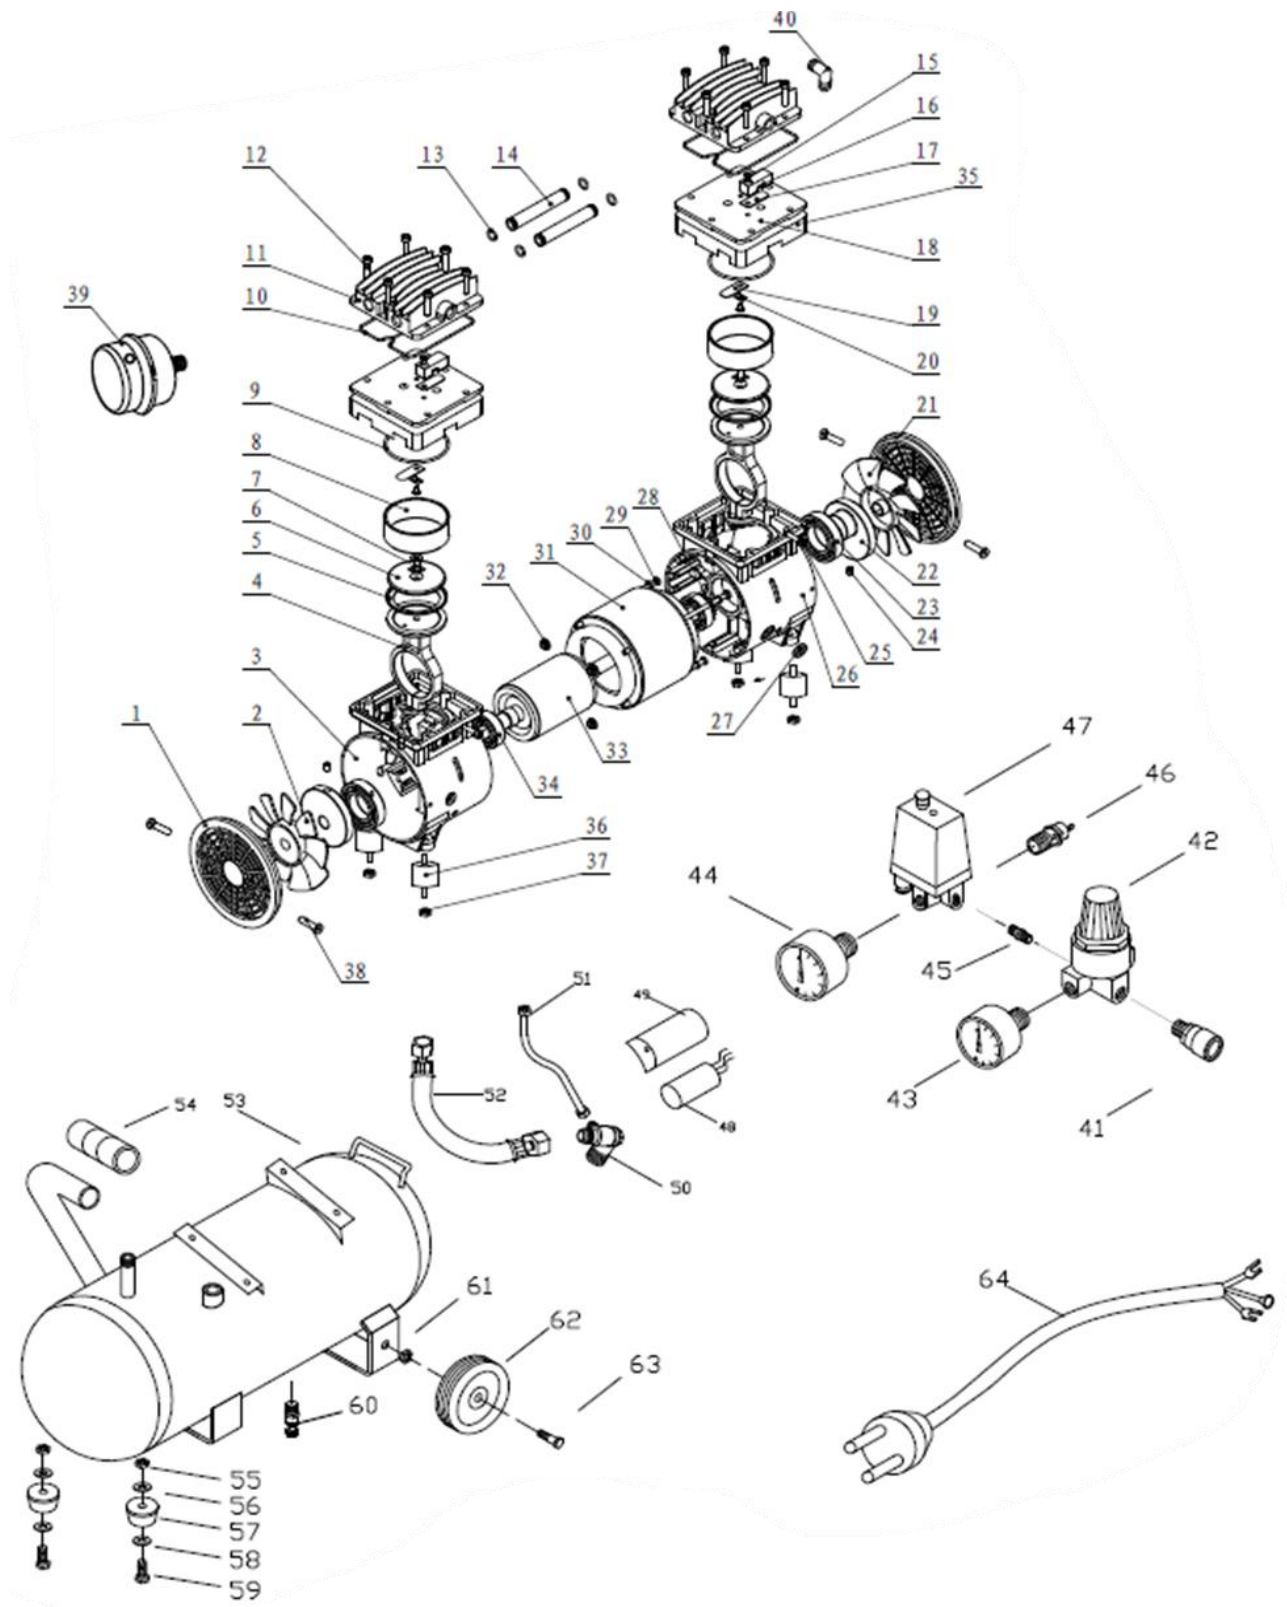

COMPRESOR NIWA ASW-24

Ref.	Cod. Rumbo	Descripción	Pcs.
1	2863414	Tapa de ventilador Niwa ASW24	
2	2863415	Ventilador izquierdo Niwa ASW24	
3	2863416	Carter izquierdo Niwa ASW24	
4	2863208	Biela Niwa ASW-24	
5	2863101	Pistón Niwa ASW-24	
6	2863418	Plato de piston Niwa ASW24	
7		BOLT	
8	2863209	Cilindro Niwa ASW-24	
9		OBTURATING RING	
10	2863130	Junta de tapa de cilindro Niwa ASW24	
11	2863419	Tapa de cilindro Niwa ASW24	
12	2863023	Arandela de flapper Niwa ASW24	
13	2863145	O'ring sellador Niwa ASW24	
14		CONNECTING PIPE	
15		BOLT	
16		LIMITED BLOCK	
17	2863114	Flapper superior Niwa ASW24	
18	2863147	Placa de flapper Niwa ASW24	
19	2863110	Flapper inferior Niwa ASW24	
20		WASHER	
21	2863420	Ventilador derecho Niwa ASW24	
22	2863221	Reten de eje Niwa ASW24	
23		BEARING 6908-2Z	
24		BOLT	
25		BOLT	
26	2863222	Carter derecho Niwa ASW24	
27		PROTECTION RING	
28		BOLT	
29		BOLT	
30		SPRING	
31	2863210	Rotor Niwa ASW24	
32		NUT	
33	2863211	Estator Niwa ASW24	
34		BEARING 6203-2Z	
35		ABJUSTING WASHER	
36	2863224	Amortiguador Niwa ASW24	
37		SPRING	
38		SELF TAPPING	
39	2863413	Filtro de Aire Niwa ASW24	
40	2863090	Codo Conector Niwa ASW24	
41	2863167	Valvula de aire Niwa ASW24	
42	2824038	Regulador de aire Niwa ASW24/ASW50/ANW24	
43	2824043	Manometro chico Niwa ASW24/ASW50/ANW24/ANW50	
44	2824042	Manometro grande Niwa ASW24/ASW50/ANW24/ANW50	
45		CONNECT	
46	2863171	Valvula de presion Niwa ASW24	
47	2824036	Presostato Niwa ASW24/ASW50/ANW24	
48	2863087	Capacitor Niwa ASW24	
49		CAPACITOR COVER	
50	2824044	Valvula antiretorno Niwa ASW24/ASW50/ANW24/ANW50	
51	2863080	Caño conector de cobre Niwa ASW24	
52	2863082	Caño corrugado Niwa ASW24	
53		TANK	
54		HANDLE SLEEVE	
55		NUT	
56		WASHER	
57	2863223	Amortiguador de base Niwa ASW24	
58		WASHER	
59		BOLT	
60		DRAIN COCK	
61		NUT	
62	2863225	Rueda Niwa ASW24	

GRUPO RUMBO: Motoimplementos para Bosque, Jardín y Construcción

Teléfono rotativo: 54 11 5263-7862 - Email: ventas@rumbosrl.com.ar

Dirección: Av. Presidente Perón N° 4749, Benavidez (Norlog), Buenos Aires, Argentina.

B General

GRUPO RUMBO: Motoimplementos para Bosque, Jardín y Construcción

Teléfono rotativo: 54 11 5263-7862 - Email: ventas@rumbosrl.com.ar

Dirección: Av. Presidente Perón N° 4749, Benavidez (Norlog), Buenos Aires, Argentina.