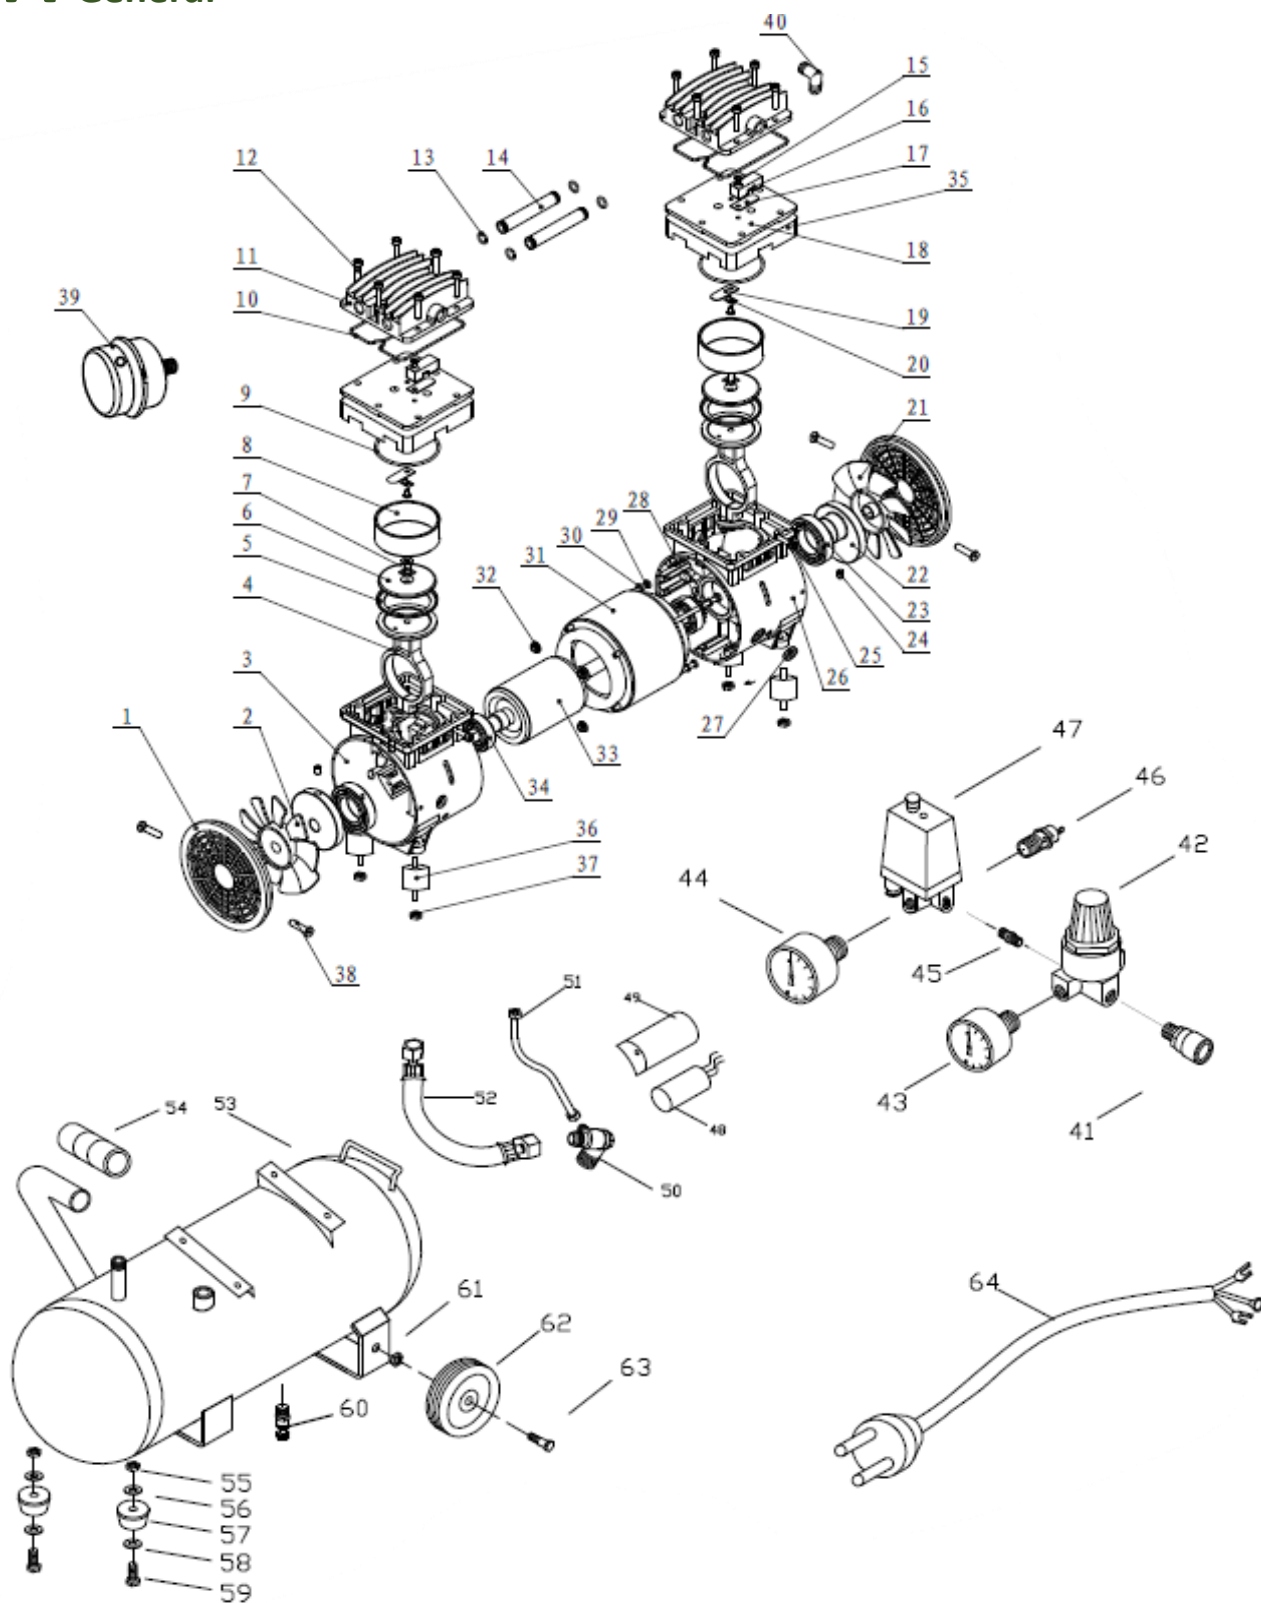

A General

GRUPO RUMBO: Motoimplementos para Bosque, Jardín y Construcción

Teléfono rotativo: 54 11 5263-7862 - Email: ventas@rumbosrl.com.ar

Dirección: Av. Presidente Perón N° 4749, Benavidez (Norlog), Buenos Aires, Argentina.

COMPRESOR NIWA ASW-24

Ref.	Cod. Rumbo	Descripción	Pcs.
1	2863414	Tapa de ventilador Niwa ASW24	
2	2863415	Ventilador izquierdo Niwa ASW24	
3	2863416	Carter izquierdo Niwa ASW24	
4	2863208	Biela Niwa ASW-24	
5	2863101	Pistón Niwa ASW-24	
6	2863418	Plato de piston Niwa ASW24	
7		BOLT	
8	2863209	Cilindro Niwa ASW-24	
9		OBTURATING RING	
10	2863130	Junta de tapa de cilindro Niwa ASW24	
11	2863419	Tapa de cilindro Niwa ASW24	
12	2863023	Arandela de flapper Niwa ASW24	
13	2863145	O'ring sellador Niwa ASW24	
14		CONNECTING PIPE	
15		BOLT	
16		LIMITED BLOCK	
17	2863114	Flapper superior Niwa ASW24	
18	2863147	Placa de flapper Niwa ASW24	
19	2863110	Flapper inferior Niwa ASW24	
20		WASHER	
21	2863420	Ventilador derecho Niwa ASW24	
22	2863221	Reten de eje Niwa ASW24	
23		BEARING 6908-2Z	
24		BOLT	
25		BOLT	
26	2863222	Carter derecho Niwa ASW24	
27		PROTECTION RING	
28		BOLT	
29		BOLT	
30		SPRING	
31	2863210	Rotor Niwa ASW24	
32		NUT	
33	2863211	Estator Niwa ASW24	
34		BEARING 6203-2Z	
35		ABJUSTING WASHER	
36	2863224	Amortiguador Niwa ASW24	
37		SPRING	
38		SELF TAPPING	
39	2863413	Filtro de Aire Niwa ASW24	
40	2863090	Codo Conector Niwa ASW24	
41	2863167	Valvula de aire Niwa ASW24	
42	2824038	Regulador de aire Niwa ASW24/ASW50/ANW24	
43	2824043	Manometro chico Niwa ASW24/ASW50/ANW24/ANW50	
44	2824042	Manometro grande Niwa ASW24/ASW50/ANW24/ANW50	
45		CONNECT	
46	2863171	Valvula de presion Niwa ASW24	
47	2824036	Presostato Niwa ASW24/ASW50/ANW24	
48	2863087	Capacitor Niwa ASW24	
49		CAPACITOR COVER	
50	2824044	Valvula antiretorno Niwa ASW24/ASW50/ANW24/ANW50	
51	2863080	Caño conector de cobre Niwa ASW24	
52	2863082	Caño corrugado Niwa ASW24	
53		TANK	
54		HANDLE SLEEVE	
55		NUT	
56		WASHER	
57	2863223	Amortiguador de base Niwa ASW24	
58		WASHER	
59		BOLT	
60		DRAIN COCK	
61		NUT	
62	2863225	Rueda Niwa ASW24	

GRUPO RUMBO: Motoimplementos para Bosque, Jardín y Construcción

Teléfono rotativo: 54 11 5263-7862 - Email: ventas@rumbosrl.com.ar

Dirección: Av. Presidente Perón N° 4749, Benavidez (Norlog), Buenos Aires, Argentina.