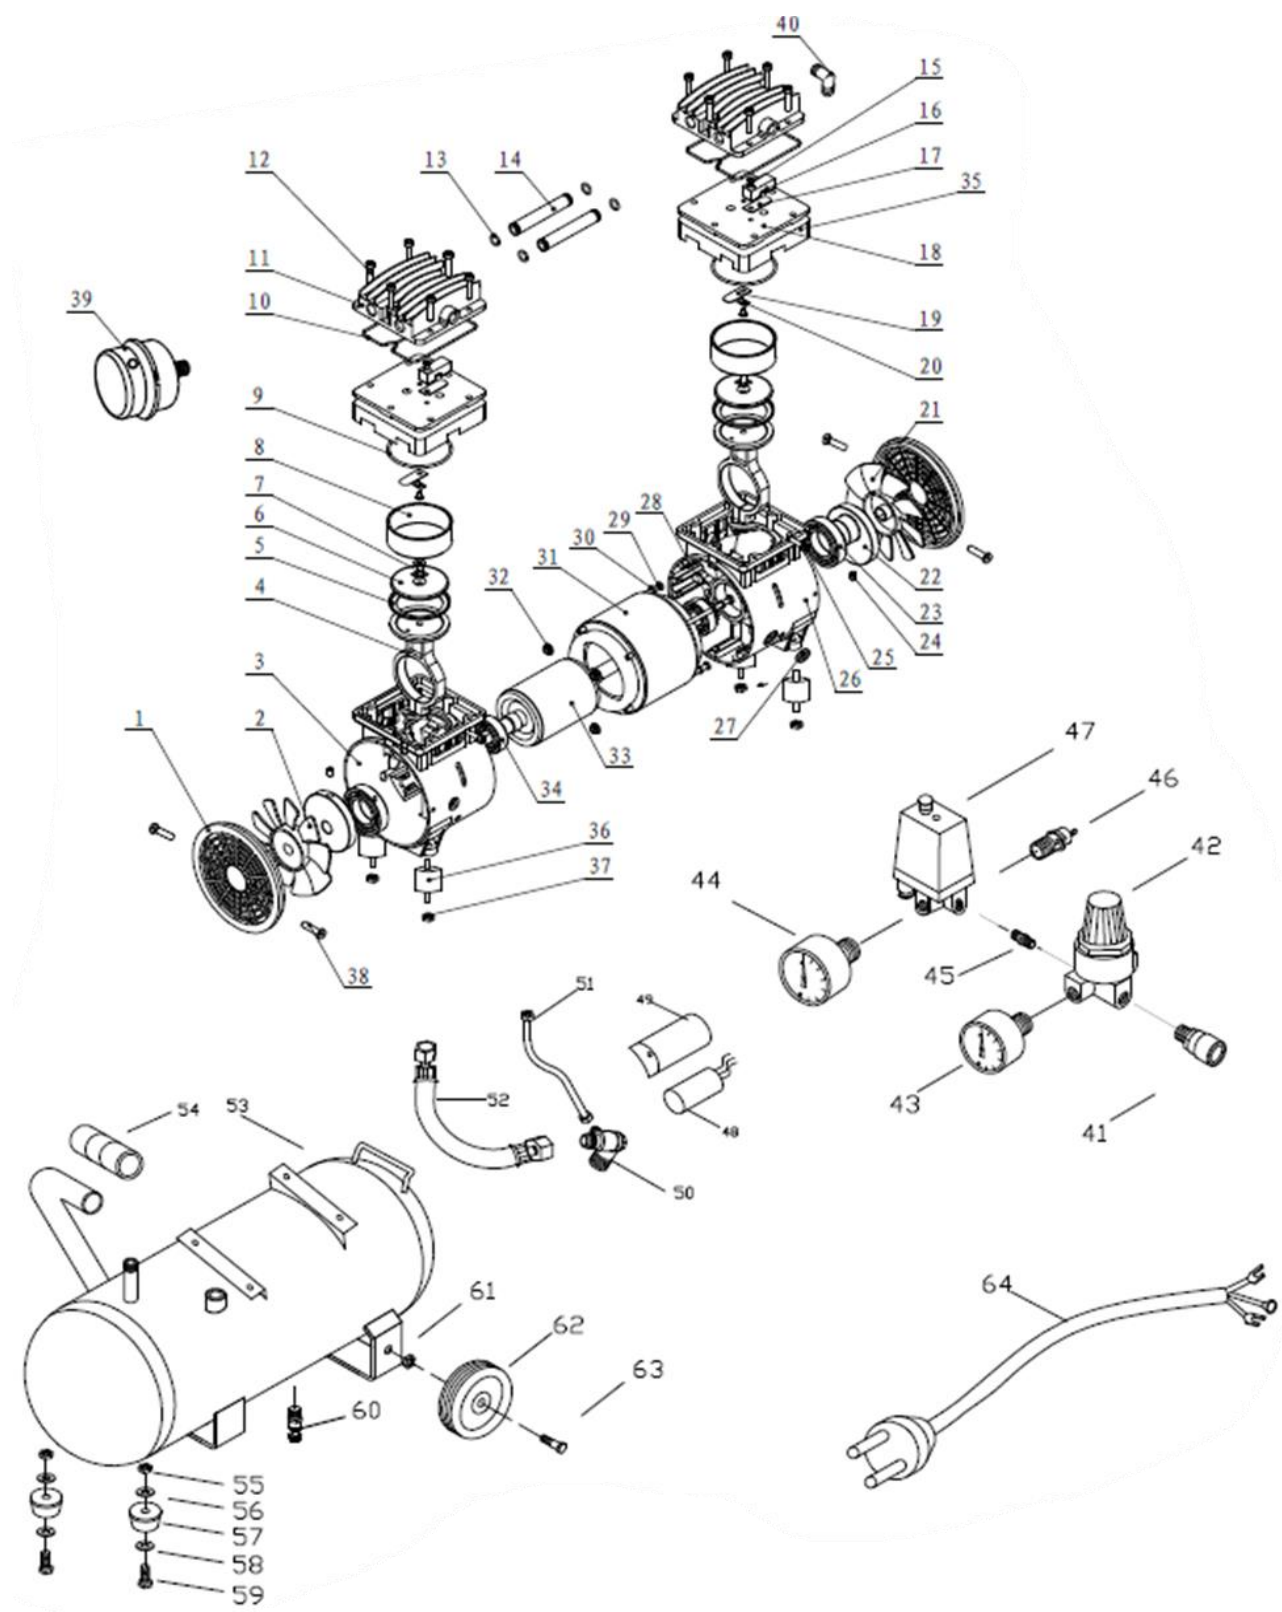

COMPRESOR NIWA ASW-24

Ref.	Cod. Rumbo	Descripción	Pcs.
1	2863214	Tapa de ventilador Niwa ASW24	
2	2863215	Ventilador izquierdo Niwa ASW24	
3	2863216	Carter izquierdo Niwa ASW24	
4	2863208	Biela Niwa ASW-24	
5	2863101	Pistón Niwa ASW-24	
6	2863218	Plato de piston Niwa ASW24	
7		BOLT	
8	2863209	Cilindro Niwa ASW-24	
9		OBTURATING RING	
10	2863130	Junta de tapa de cilindro Niwa ASW24	
11	2863219	Tapa de cilindro Niwa ASW24	
12	2863023	Arandela de flapper Niwa ASW24	
13	2863145	O'ring sellador Niwa ASW24	
14		CONNECTING PIPE	
15		BOLT	
16		LIMITED BLOCK	
17	2863114	Flapper superior Niwa ASW24	
18	2863147	Placa de flapper Niwa ASW24	
19	2863110	Flapper inferior Niwa ASW24	
20		WASHER	
21	2863220	Ventilador derecho Niwa ASW24	
22	2863221	Reten de eje Niwa ASW24	
23		BEARING 6908-2Z	
24		BOLT	
25		BOLT	
26	2863222	Carter derecho Niwa ASW24	
27		PROTECTION RING	
28		BOLT	
29		BOLT	
30		SPRING	
31	2863210	Rotor Niwa ASW24	
32		NUT	
33	2863211	Estator Niwa ASW24	
34		BEARING 6203-2Z	
35		ABJUSTING WASHER	
36	2863224	Amortiguador Niwa ASW24	
37		SPRING	
38		SELF TAPPING	
39	2863213	Filtro de Aire Niwa ASW24	
40	2863090	Codo Conector Niwa ASW24	
41	2863167	Valvula de aire Niwa ASW24	
42	2824038	Regulador de aire Niwa ASW24/ASW50/ANW24	
43	2824043	Manometro chico Niwa ASW24/ASW50/ANW24/ANW50	
44	2824042	Manometro grande Niwa ASW24/ASW50/ANW24/ANW50	
45		CONNECT	
46	2863171	Valvula de presion Niwa ASW24	
47	2824036	Presostato Niwa ASW24/ASW50/ANW24	
48	2863087	Capacitor Niwa ASW24	
49		CAPACITOR COVER	
50	2824044	Valvula antiretorno Niwa ASW24/ASW50/ANW24/ANW50	
51	2863080	Caño conector de cobre Niwa ASW24	
52	2863082	Caño corrugado Niwa ASW24	
53		TANK	
54		HANDLE SLEEVE	
55		NUT	
56		WASHER	
57	2863223	Amortiguador de base Niwa ASW24	
58		WASHER	
59		BOLT	
60		DRAIN COCK	
61		NUT	
62	2863225	Rueda Niwa ASW24	

GRUPO RUMBO: Motoimplementos para Bosque, Jardín y Construcción

Teléfono rotativo: 54 11 5263-7862 - Email: ventas@rumbosrl.com.ar

Dirección: Av. Presidente Perón N° 4749, Benavidez (Norlog), Buenos Aires, Argentina.

B General

GRUPO RUMBO: Motoimplementos para Bosque, Jardín y Construcción

Teléfono rotativo: 54 11 5263-7862 - Email: ventas@rumbosrl.com.ar

Dirección: Av. Presidente Perón N° 4749, Benavidez (Norlog), Buenos Aires, Argentina.