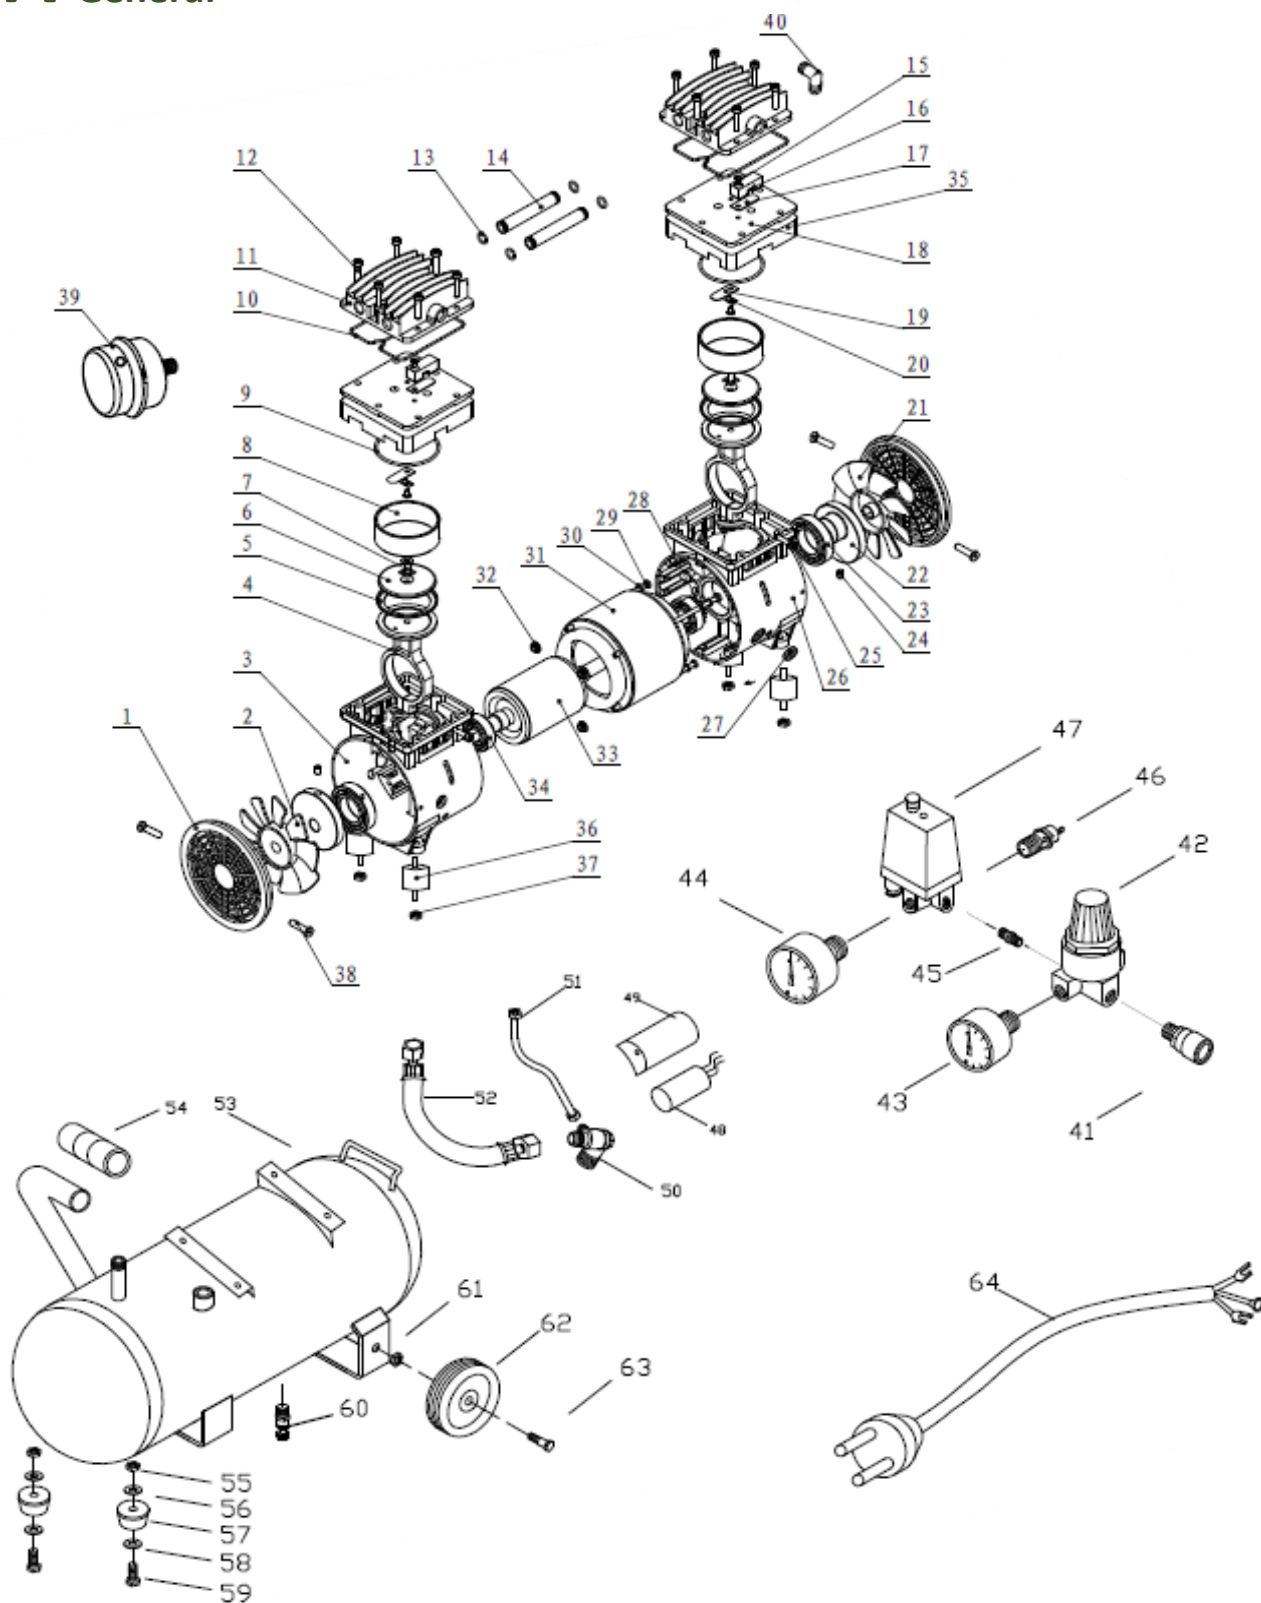

A General

GRUPO RUMBO: Motoimplementos para Bosque, Jardín y Construcción

Teléfono rotativo: 54 11 5263-7862 - Email: ventas@rumbosrl.com.ar

Dirección: Av. Presidente Perón N° 4749, Benavidez (Norlog), Buenos Aires, Argentina.

COMPRESOR NIWA ASW-24

Ref.	Cod. Rumbo	Descripción	Pcs.
1	2863214	Tapa de ventilador Niwa ASW24	
2	2863215	Ventilador izquierdo Niwa ASW24	
3	2863216	Carter izquierdo Niwa ASW24	
4	2863208	Biela Niwa ASW-24	
5	2863101	Pistón Niwa ASW-24	
6	2863218	Plato de piston Niwa ASW24	
7		BOLT	
8	2863209	Cilindro Niwa ASW-24	
9		OBTURATING RING	
10	2863130	Junta de tapa de cilindro Niwa ASW24	
11	2863219	Tapa de cilindro Niwa ASW24	
12	2863023	Arandela de flapper Niwa ASW24	
13	2863145	O'ring sellador Niwa ASW24	
14		CONNECTING PIPE	
15		BOLT	
16		LIMITED BLOCK	
17	2863114	Flapper superior Niwa ASW24	
18	2863147	Placa de flapper Niwa ASW24	
19	2863110	Flapper inferior Niwa ASW24	
20		WASHER	
21	2863220	Ventilador derecho Niwa ASW24	
22	2863221	Reten de eje Niwa ASW24	
23		BEARING 6908-2Z	
24		BOLT	
25		BOLT	
26	2863222	Carter derecho Niwa ASW24	
27		PROTECTION RING	
28		BOLT	
29		BOLT	
30		SPRING	
31	2863210	Rotor Niwa ASW24	
32		NUT	
33	2863211	Estator Niwa ASW24	
34		BEARING 6203-2Z	
35		ABJUSTING WASHER	
36	2863224	Amortiguador Niwa ASW24	
37		SPRING	
38		SELF TAPPING	
39	2863213	Filtro de Aire Niwa ASW24	
40	2863090	Codo Conector Niwa ASW24	
41	2863167	Valvula de aire Niwa ASW24	
42	2824038	Regulador de aire Niwa ASW24/ASW50/ANW24	
43	2824043	Manometro chico Niwa ASW24/ASW50/ANW24/ANW50	
44	2824042	Manometro grande Niwa ASW24/ASW50/ANW24/ANW50	
45		CONNECT	
46	2863171	Valvula de presion Niwa ASW24	
47	2824036	Presostato Niwa ASW24/ASW50/ANW24	
48	2863087	Capacitor Niwa ASW24	
49		CAPACITOR COVER	
50	2824044	Valvula antiretorno Niwa ASW24/ASW50/ANW24/ANW50	
51	2863080	Caño conector de cobre Niwa ASW24	
52	2863082	Caño corrugado Niwa ASW24	
53		TANK	
54		HANDLE SLEEVE	
55		NUT	
56		WASHER	
57	2863223	Amortiguador de base Niwa ASW24	
58		WASHER	
59		BOLT	
60		DRAIN COCK	
61		NUT	
62	2863225	Rueda Niwa ASW24	

GRUPO RUMBO: Motoimplementos para Bosque, Jardín y Construcción

Teléfono rotativo: 54 11 5263-7862 - Email: ventas@rumbosrl.com.ar

Dirección: Av. Presidente Perón N° 4749, Benavidez (Norlog), Buenos Aires, Argentina.