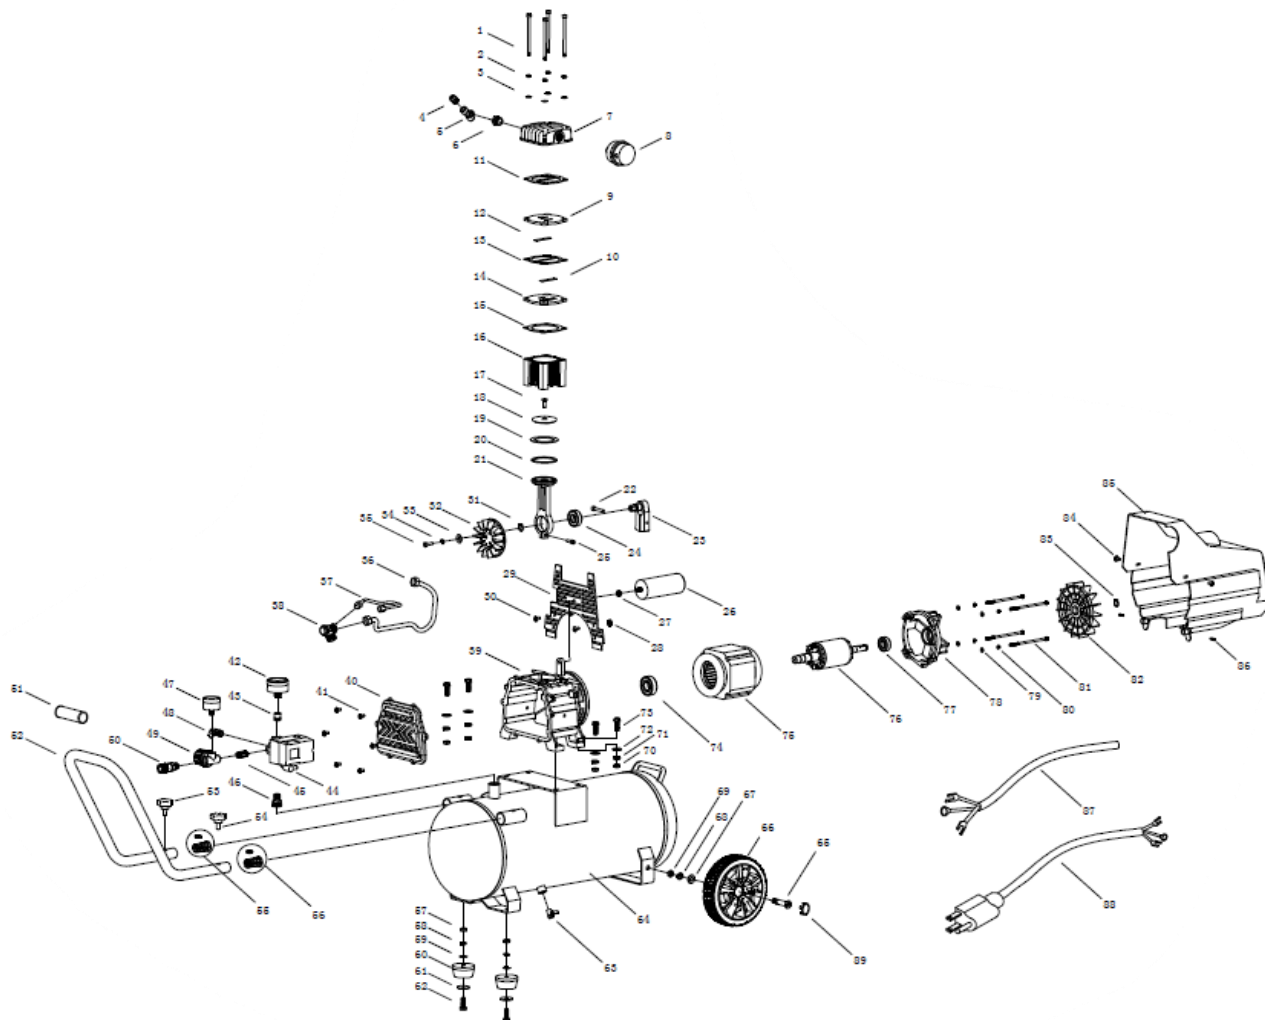

A General

COMPRESOR NIWA AFW-50

Ref.	Cod. Rumbo	Descripción	Pcs.
1		BOLT	
2		SPRING	
3		WASHER	
4		UNLOADING VALVE	
5		CONNECT	
6		CONNECT	
7		CYLINDER HEAD	
8	2863106	Filtro de aire AFW-50	
9	2863115	Flapper Superior AFW-50	
10		VALVE PLATE	
11	2863132	Junta de tapa de cilindro AFW-50	
12	2863149	Placa de flapper AFW-50	
13	2863127	Junta de flapper AFW-50	
14	2863112	Flapper inferior AFW-50	
15	2863125	Junta de Cilindro AFW-50	
16	2863217	Cilindro AFW-50	
17		BOLT	
18		PRESS PLATE	
19	2863144	O ring sellador AFW-50	
20	2863071	Aro guía AFW-50	
21	2863212	Biela AFW-50	
22		BOLT	
23	2863214	Cigüeñal AFW-50	
24		BEARING	
25		BOLT	
26	2863089	Capacitor AFW-50	
27		BOLT	
28		BOLT	
29		BAFLLE	
30		BOLT	
31		CIRCLIP	
32	2863218	Ventilador del Carter AFW-50	
33		WASHER	
34		SPRING	
35		BOLT	
36	2863085	Caño de ajuste AFW-50	
37		UNLOADING PIPE	
38		CHECK VALVE	
39	2863220	Carter AFW-50	
40		CRANKCASE COVER	
41		BOLT	
42	2863136	Manometro Grande AFW-50	
43		CONNECT	
44		PRESSURE SWITCH	
45		CONNECT	
46		CONNECT	
47	2863137	Manometro Chico AFW-50	
48	2863163	Valvula antiretorno AFW-50	
49	2863160	Regulador de presion AFW-50	
50		CONNECT	
51		HANDLE	
52		HANDLE	
53		BOLT	
54		BOLT	
55		HAND PLUG	
56		HAND PLUG	
57		NUT	
58		SPRING	
59		WASHER	
60		CUSHION FOOT	
61		WASHER	
62		BOLT	

GRUPO RUMBO: Motoimplementos para Bosque, Jardín y Construcción

Teléfono rotativo: 54 11 5263-7862 - Email: ventas@rumbosrl.com.ar

Dirección: Av. Presidente Perón N° 4749, Benavidez (Norlog), Buenos Aires, Argentina.