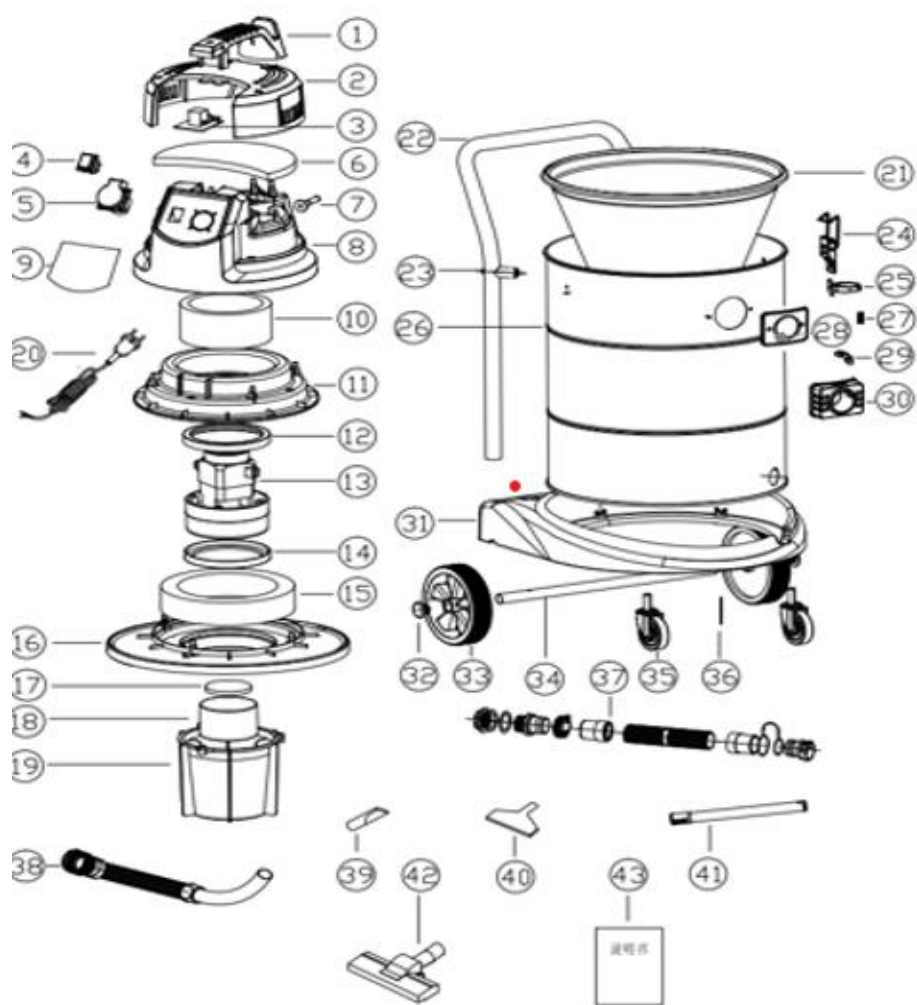

A General

ASPIRADORA INDUSTRIAL 1600W NIWA LANW16501/16601i

Ref.	Cod. Rumbo	Descripción	Pcs.
1		handbar	
2		top cover	
3		PCB	
4		switch	
5		socket	
6		top cover noise reduce sponge	
7		cabel protector	
8		middle cover	
9		name plate	
10		motor noise reduce sponge	
11		motor cover	
12		upper sealing for motor	
13	3066013	Motor 1600W Niwa LANW-16501i/16601i	
14		sealing for motor	
15		motor noise reduce sponge	
16		round cover	
17		botton bascket sponge	
18		safety valve	
19		botton bascket	
20		cabel	
21		cotton filter	
22		push rod	
23		connector for push rod	
24		clamps	
25		waterout sets	
26			
27		buttong spring	
28		sealing por air inlet	
29		Button for air inlet	
30		air inlet	
31		big base	
32		rear wheel cover	
33		rear wheel	
34		rear wheel rod	
35		front wheels	
36		static chain	
37		water out sets	
38	2511025	Manguera Niwa LANW-16501i/16601i	
39	2511023	Boquilla chica Niwa LANW-16501i/16601i	
40	3066040	Cepillo media luna Niwa LANW-16501i/16601i	
41	2553031	Tubo Niwa LANW-16501i/16601i	
42	2553034	Cepillo grande Niwa LANW-16501i/16601i/14301i/14601i/14201i/16301i	
43		manual	
44	2556048	Bolsa Niwa LANW-16501i/16601i/14301i	

GRUPO RUMBO: Motoimplementos para Bosque, Jardín y Construcción
Teléfono rotativo: 54 11 5263-7862 - Email: ventas@rumbosrl.com.ar
Dirección: Av. Presidente Perón Nº 4749, Benavidez (Norlog), Buenos Aires, Argentina.
