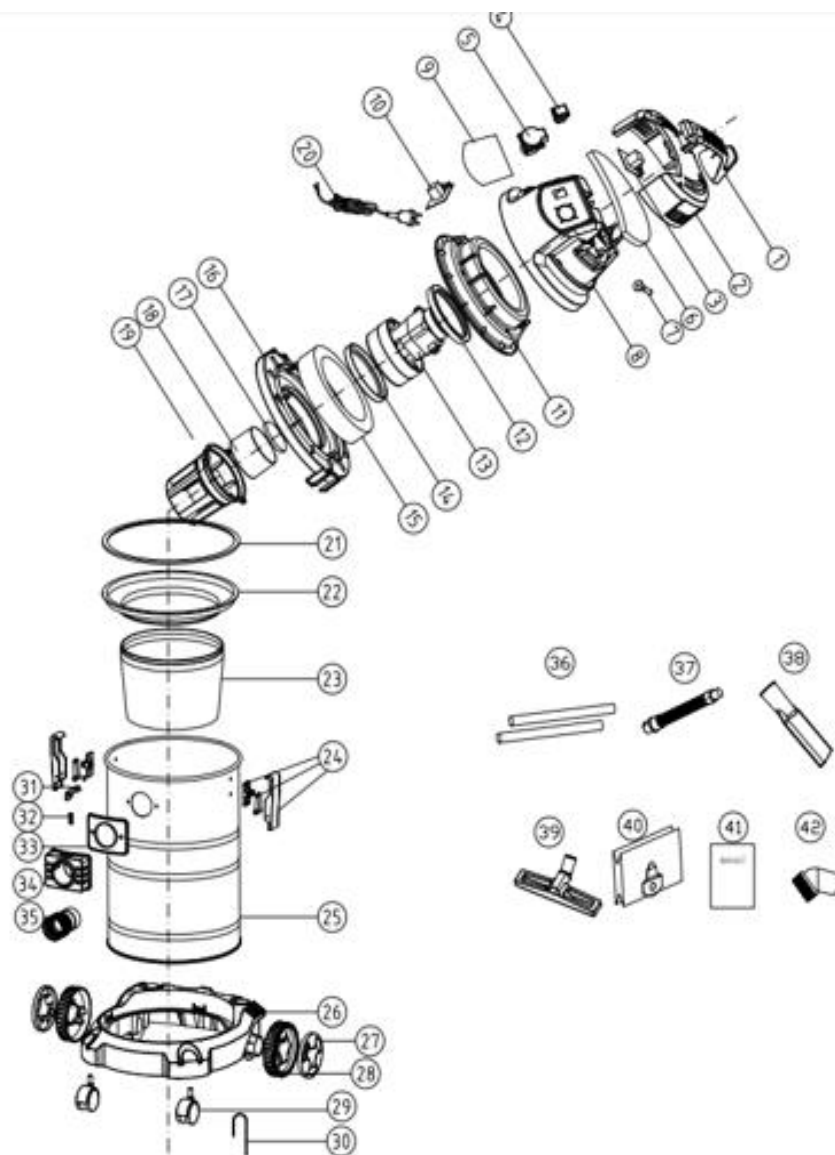

A General

GRUPO RUMBO: Motoimplementos para Bosque, Jardín y Construcción

Teléfono rotativo: 54 11 5263-7862 - Email: ventas@rumbosrl.com.ar

Dirección: Av. Presidente Perón N° 4749, Benavidez (Norlog), Buenos Aires, Argentina.