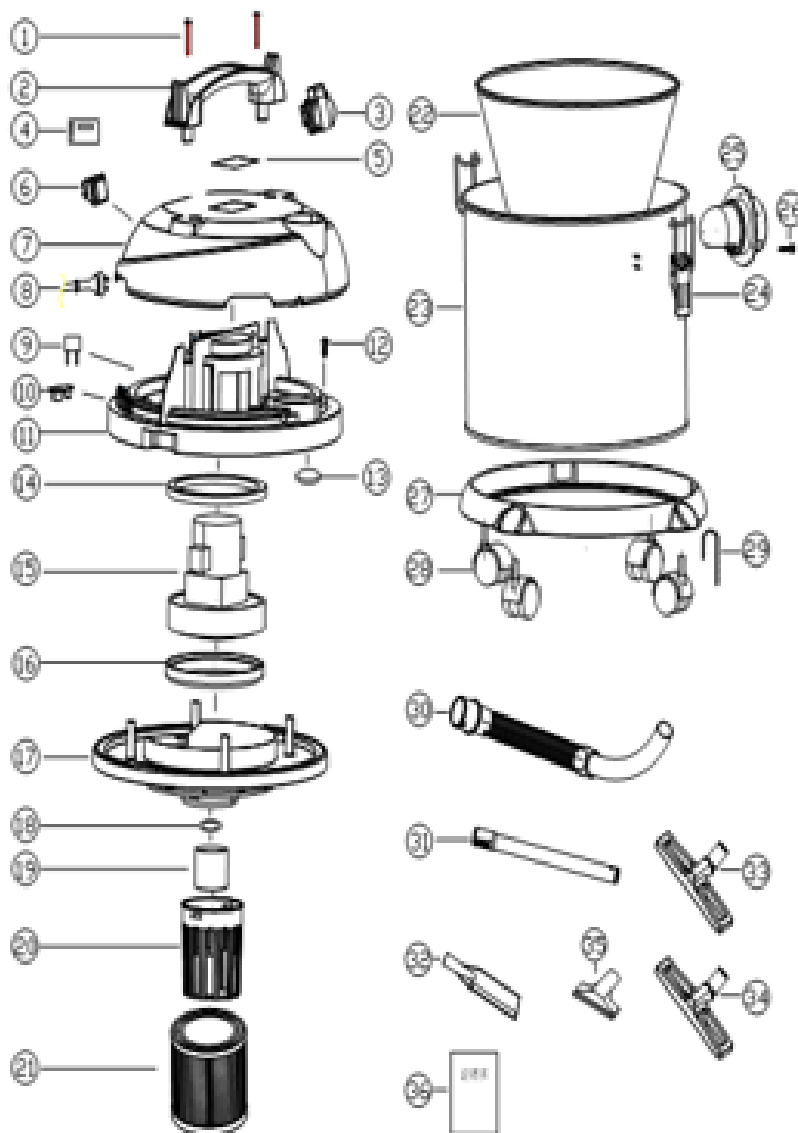

A General

GRUPO RUMBO: Motoimplementos para Bosque, Jardín y Construcción

Teléfono rotativo: 54 11 5263-7862 - Email: ventas@rumbosrl.com.ar

Dirección: Av. Presidente Perón N° 4749, Benavidez (Norlog), Buenos Aires, Argentina.

ASPIRADORA PROFESIONAL 1400W NIWA LANW-14301i

Ref.	Cod. Rumbo	Descripción	Pcs.
1		handbar screw	2
2		handbar	1
3		socket	1
4		PCB	1
5		name plate	1
6		switch	1
7		top cover	1
8		cable	1
9		capacitance	1
10		cable press board	1
11		middle cover	1
12		middle cover screws	4
13		sealing ring for middle cover	1
14		Sealing ring of motor	1
15	2553015	Motor Niwa LANW-14301i/14601i	1
16		Sealing ring of motor	1
17		bottom cover	1
18		sealing for bottom basket	1
19		safety valve	1
20		Bottom basket	1
21	2553021	Filtro Niwa LANW-14301i	no
22		cotton filter	no
23		tank	1
24	2553024	Juego de abrazaderas Niwa LANW-14301i	2
25		air inlet	1
26		air inlet screws	3
27		plastic base	1
28	2553028	Ruedas universales Niwa LANW-14301i	4
29		static chain	1
30	2553030	Manguera Niwa LANW-14301i	1
31	2553031	Tubo plastico 2 piezas Niwa LANW-14301i	2
32	2553032	Boquilla Niwa LANW-14301i	1
33		square brush	no
34	2553034	Cepillo Cuadrado Niwa LANW-14301i	1
35		sofa nozzle	no
36		manual	1
37	2553037	Bolsa de polvo Niwa LANW-14301i	1
38	2553038	Filtro de esponja Niwa LANW-14301i	1

GRUPO RUMBO: Motoimplementos para Bosque, Jardín y Construcción

Teléfono rotativo: 54 11 5263-7862 - Email: ventas@rumbosrl.com.ar

Dirección: Av. Presidente Perón N° 4749, Benavidez (Norlog), Buenos Aires, Argentina.