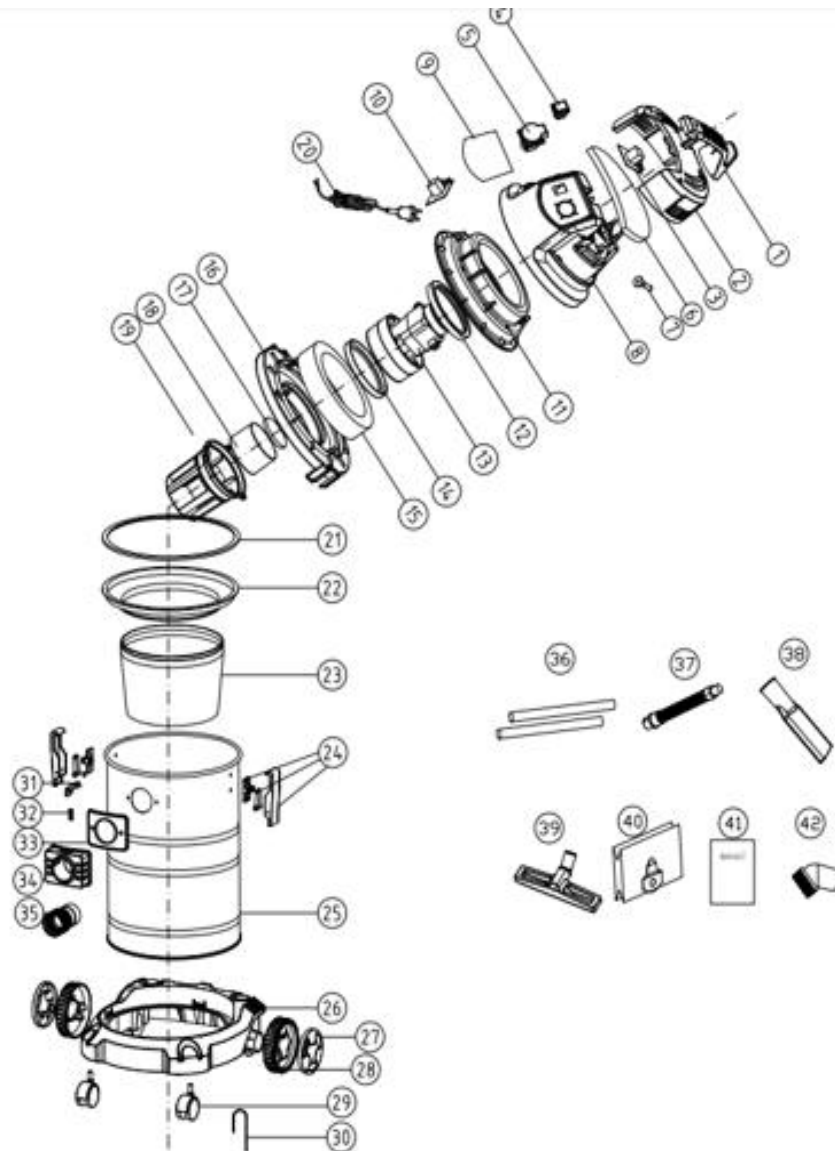

A General

GRUPO RUMBO: Motoimplementos para Bosque, Jardín y Construcción

Teléfono rotativo: 54 11 5263-7862 - Email: ventas@rumbosrl.com.ar

Dirección: Av. Presidente Perón N° 4749, Benavidez (Norlog), Buenos Aires, Argentina.

Ref.	Cod. Rumbo	Descripción	Pcs.
1		Handbar	
2		Top cover	
3			
4		Switch	
5		Synchronized socket	
6			
7		Cabel protector	
8		Middle cover	
9		Name plate	
11		Motor cover	
12		Upper sealing for motor	
13	2563013	Motor 1400W Niwa LANW-14201i	
13	2565013	Motor 1600w Niwa LANW-16301i	
14		Sealing for motor	
15		Motor noise reduce sponge	
16		Round cover	
17		Botton bascket sponge	
18		Safety valve	
19		Botton bascket	
20		Cabel	
21	2563021	Anillo de goma soporte de filtro Niwa LANW-14201i/16301i/16501i/16601i	
22	2563022	Soporte de filtro de polvo Niwa LANW-14201i/16301i/16501i/16601i	
23	2563023	Filtro de polvo Niwa LANW-14201i/16301i/16501i/16601i	
24	2563024	Traba Cpl Niwa LANW-14201i/16301i	
25		Dust bucket	
26		Base	
27			
28			
29		Front wheels	
30		Electrostatic Chain	
31		Air inlet button	
32		Spring button	
33		Sealing for air inlet	
34		Air inlet	
35		Air inlet pipe	
36	2553031	Tubo plastico Niwa LANW-14201i/16301i/14601i/16501i/16601i	
37	2553030	Manguera Φ32x1,5m boquilla curva Niwa LANW-1420i/1630i	
38	3063038	Boquilla chica Niwa LANW-14201i/16301i	
39	3063039	Cepillo chico con boquilla Niwa LANW-14201i/16301i	
40	3063040	Bolsa de papel 47,5x24cm Niwa LANW-14201i/16301i	
41		Manual	
42	3063042	Cepillo Niwa LANW-14201i/16301i	