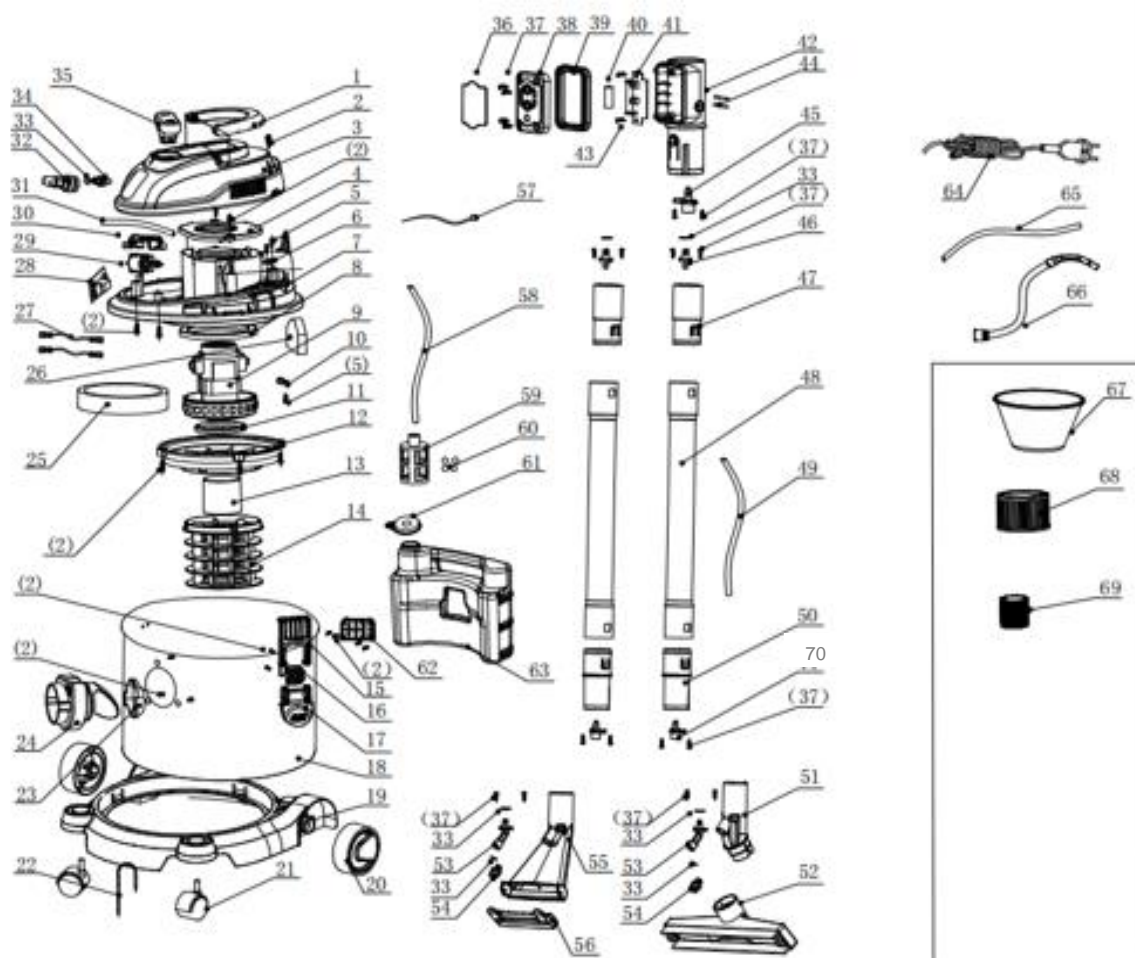

A General

GRUPO RUMBO: Motoimplementos para Bosque, Jardín y Construcción

Teléfono rotativo: 54 11 5263-7862 - Email: ventas@rumbosrl.com.ar

Dirección: Av. Presidente Perón N° 4749, Benavidez (Norlog), Buenos Aires, Argentina.