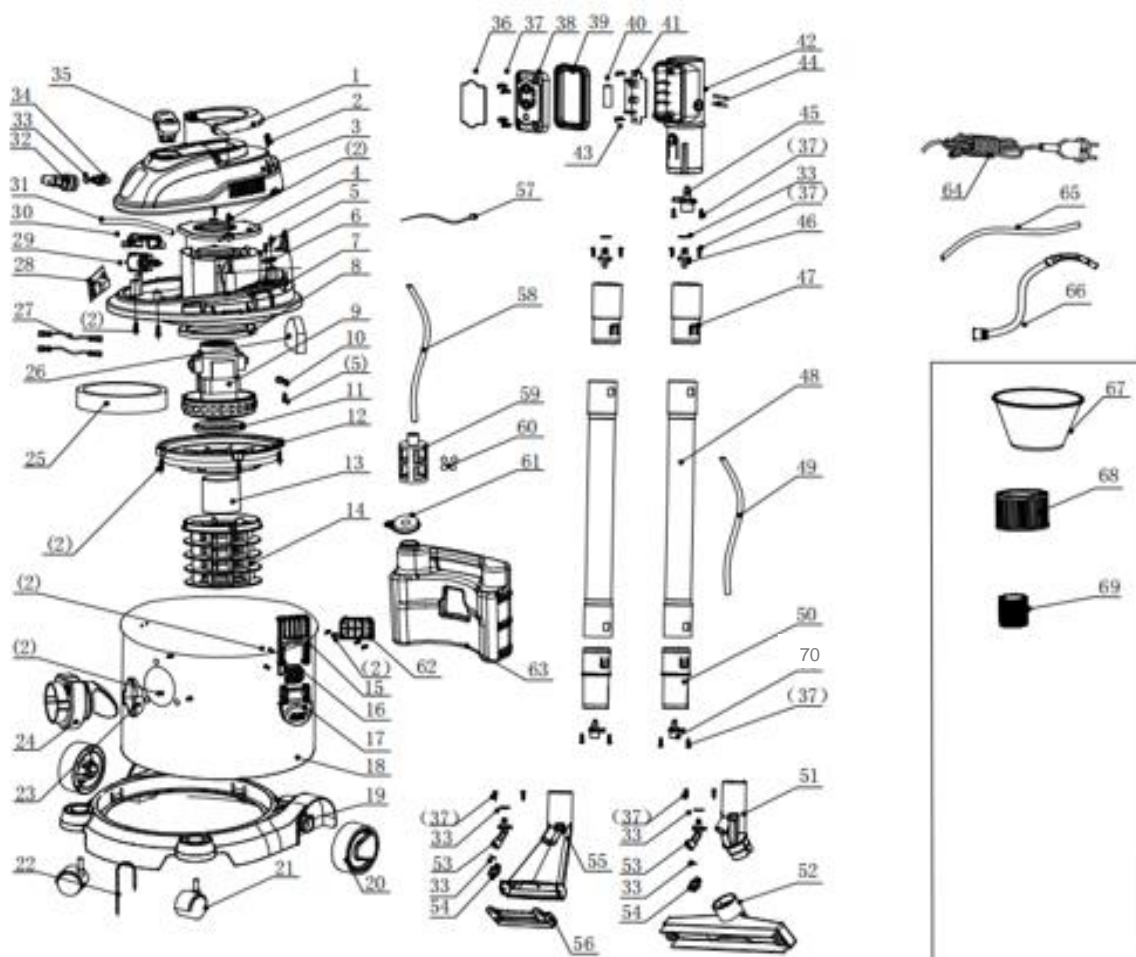

A General

GRUPO RUMBO: Motoimplementos para Bosque, Jardín y Construcción

Teléfono rotativo: 54 11 5263-7862 - Email: ventas@rumbosrl.com.ar

Dirección: Av. Presidente Perón N° 4749, Benavidez (Norlog), Buenos Aires, Argentina.