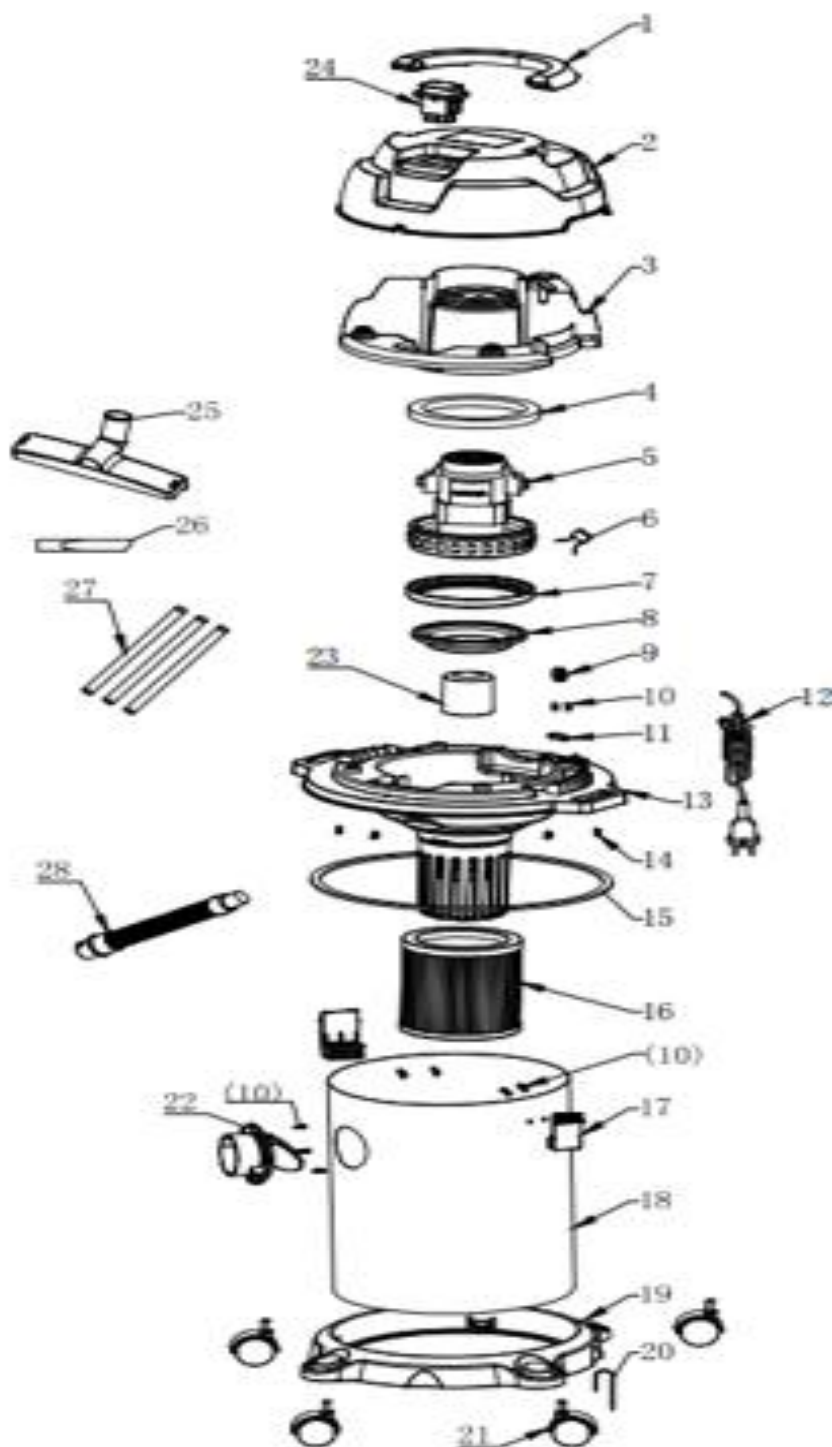

# A General

GRUPO RUMBO: Motoimplementos para Bosque, Jardín y Construcción

Teléfono rotativo: 54 11 5263-7862 - Email: ventas@rumbosrl.com.ar

Dirección: Av. Presidente Perón N° 4749, Benavidez (Norlog), Buenos Aires, Argentina.