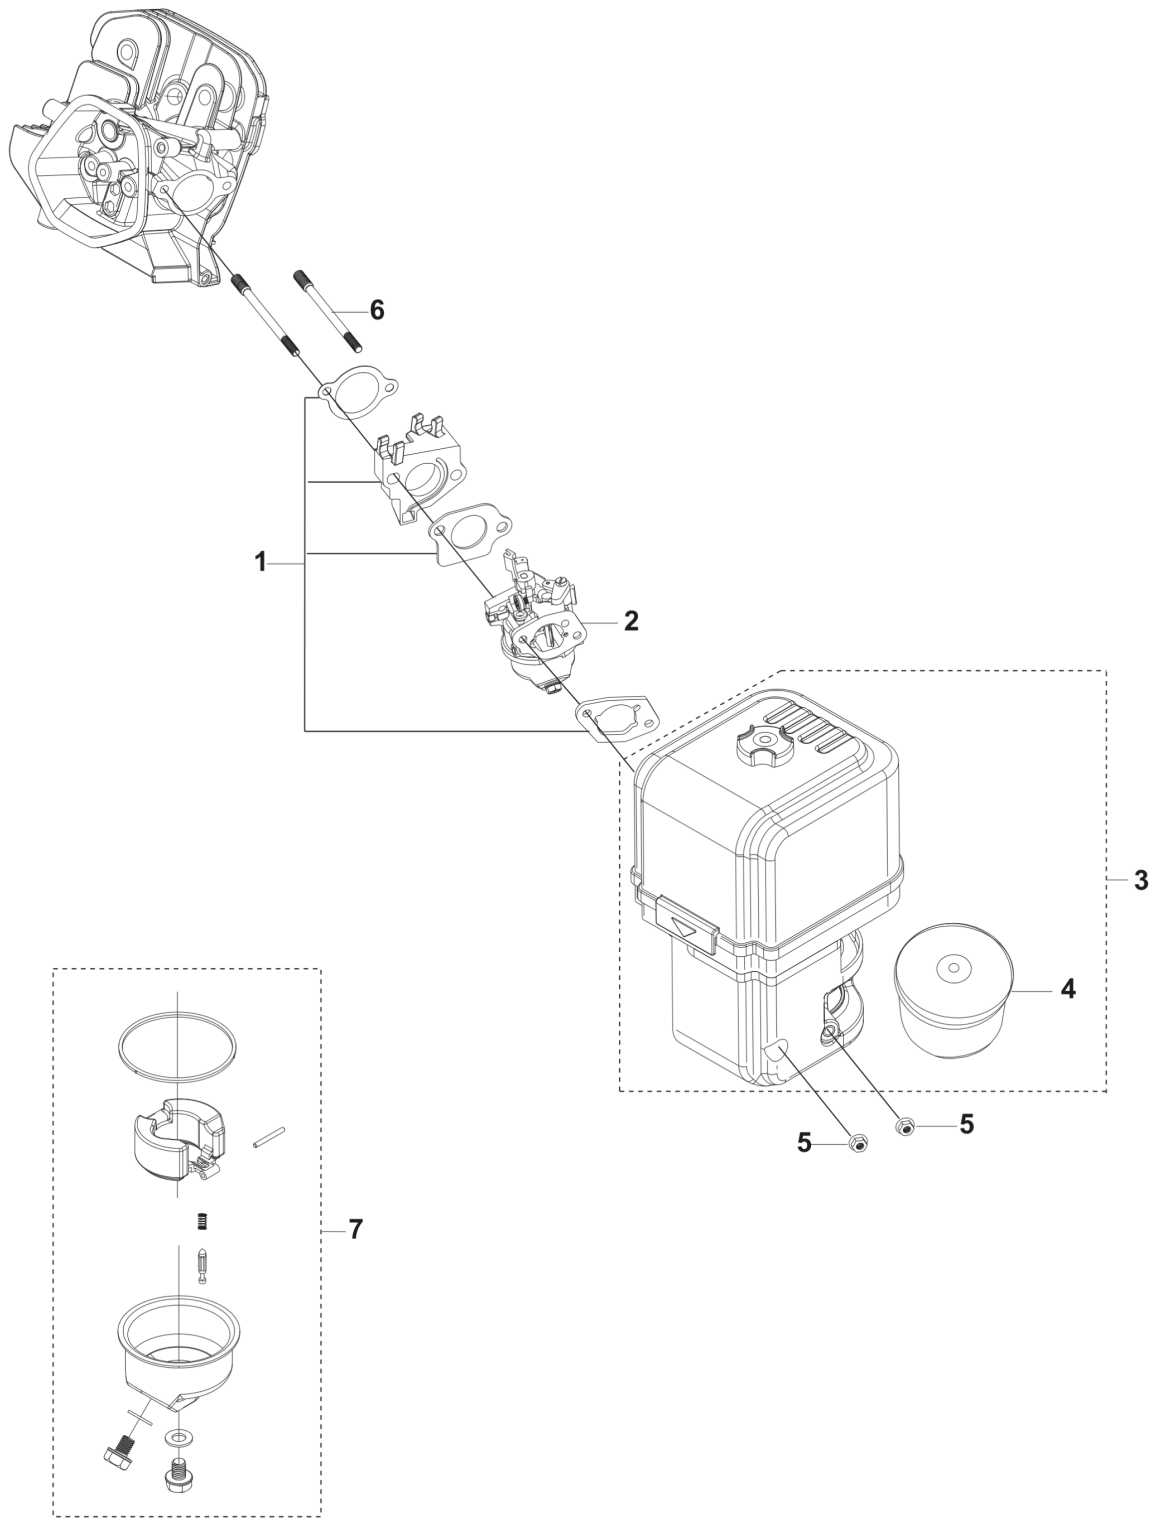

C HH 389MP / HH 389OB / HH 389MPC
CARBURETTOR & AIR FILTER

PXM_REF	PXM_PARTNO	DESCRIPCIÓN	PXM_REMARK		
1	599349270	JUEGO DE JUNTAS	CARBURETTOR GASKET KIT	1	
2	599349271	CARBURADOR	FOR ENGINE: 970505901	1	
2	599349272	CARBURADOR	FOR ENGINE: 970505801 AND 537498101	1	
3	599349273	CONJUNTO FILTRO DE AIRE	FOR ENGINE: 970505901	1	
3	599349274	CONJUNTO FILTRO DE AIRE	FOR ENGINE: 970505801 AND 537498101	0	
4	599349275	FILTRO DE AIRE	ELEMENT - FOR ENGINE: 970505901	1	
4	599349276	FILTRO DE AIRE	ELEMENT - FOR ENGINE: 970505801 AND 537498101	1	
5	599349346	TUERCA	GB/T 6177.1: M6	1	
6	599349258	PASADOR DE HORQUILLA	T110: M6/8L=134 - MULTIPACK: 2	1	
7	529878601	JUEGO DE REPARACIÓN	CARBURETTOR REPAIR KIT	1