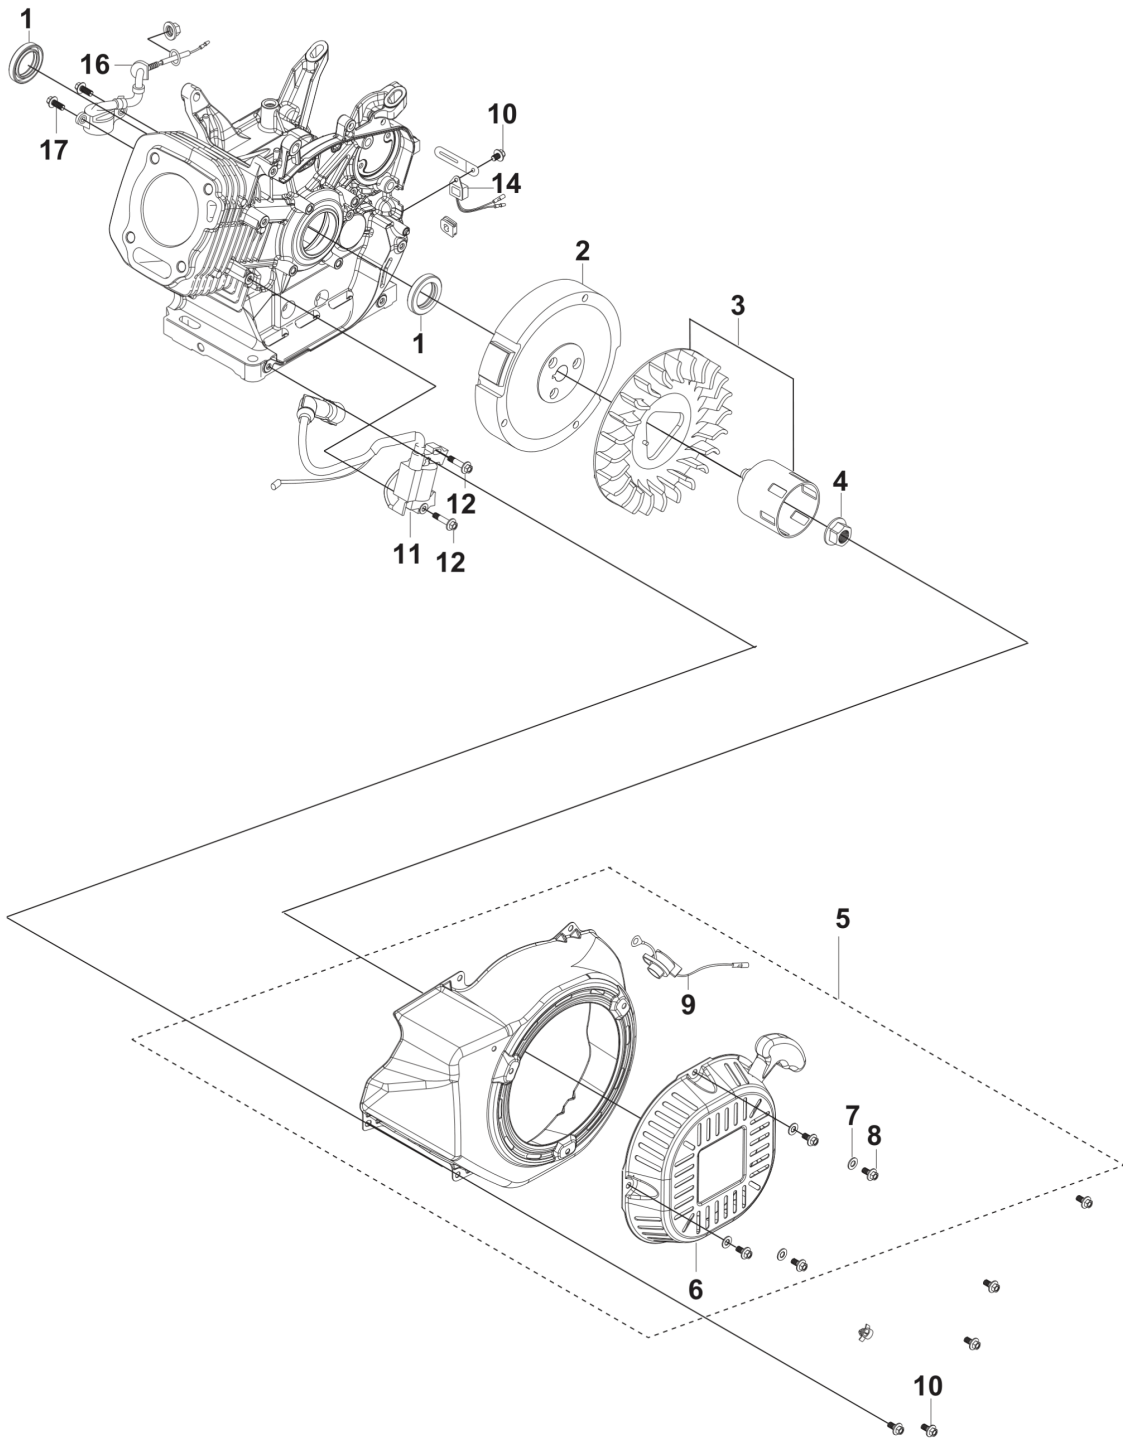

D HH 389MP / HH 389OB / HH 389MPC
FLYWHEEL & IGNITION MODULE

PXM_REF	PXM_PARTNO	DESCRIPCIÓN	PXM_REMARK		
1	599596801	SELLO	OIL SEAL	1	
2	599349278	VOLANTE		1	
3	599349279	IMPULSOR		1	
4	599349280	TUERCA	T110: M16×1.5	1	
5	599349281	MECANISMO DE ARRANQUE COMPL.	FOR ENGINE: 970505901	1	
5	599349282	MECANISMO DE ARRANQUE COMPL.	FOR ENGINE: 970505801 AND 599349290	1	
6	599349283	STARTER HANDLE ASSY		1	
7	546303501	ARANDELA	T021: 6.2x11x1	1	
8	546303601	PERNO	T021: M6 L=8	1	
9	599349234	INTERRUPTOR	STOP SWITCH - FOR ENGINE: 970505901	1	
9	599349235	INTERRUPTOR	STOP SWITCH - FOR ENGINE: 970505801 AND 599349290	1	
10	546303701	PERNO	GB/T 16674.1: M6 L=12	1	
11	599349277	BOBINA DE ENCENDIDO		1	
12	599349094	PERNO	GB/T 16674.1: M6 L=25	1	
14	599349219	SENSOR	OIL PROTECTOR - FOR ENGINE: 970505801 AND 599349290	1	
16	599349289	SENSOR	OIL LEVEL - FOR ENGINE: 970505801 AND 599349290	1	
17	546303801	PERNO	GB/T 16674.1: M6 L=14	1