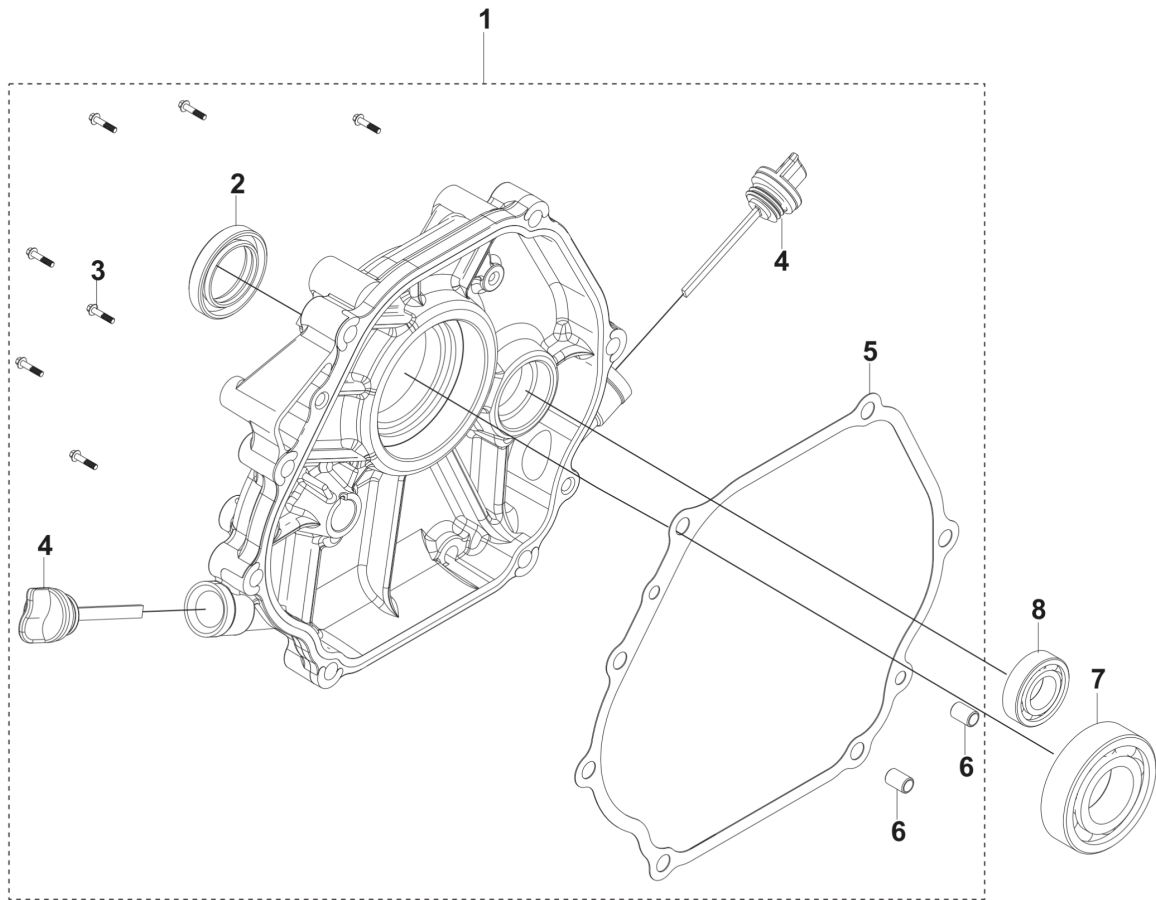

D HH 389MP / HH 389OB / HH 389MPC
FLYWHEEL & IGNITION MODULE

PXM_REF	PXM_PARTNO	DESCRIPCIÓN	PXM_REMARK		
1	599596801	SELLO	OIL SEAL	1	
2	599349278	VOLANTE		1	
3	599349279	IMPULSOR		1	
4	599349280	TUERCA	T110: M16×1.5	1	
5	599349281	MECANISMO DE ARRANQUE COMPL.	FOR ENGINE: 970505901	1	
5	599349282	MECANISMO DE ARRANQUE COMPL.	FOR ENGINE: 970505801 AND 599349290	1	
6	599349283	STARTER HANDLE ASSY		1	
7	546303501	ARANDELA	T021: 6.2x11x1	1	
8	546303601	PERNO	T021: M6 L=8	1	
9	599349234	INTERRUPTOR	STOP SWITCH - FOR ENGINE: 970505901	1	
9	599349235	INTERRUPTOR	STOP SWITCH - FOR ENGINE: 970505801 AND 599349290	1	
10	546303701	PERNO	GB/T 16674.1: M6 L=12	1	
11	599349277	BOBINA DE ENCENDIDO		1	
12	599349094	PERNO	GB/T 16674.1: M6 L=25	1	
14	599349219	SENSOR	OIL PROTECTOR - FOR ENGINE: 970505801 AND 599349290	1	
16	599349289	SENSOR	OIL LEVEL - FOR ENGINE: 970505801 AND 599349290	1	
17	546303801	PERNO	GB/T 16674.1: M6 L=14	1	

E HH 389MP / HH 389OB / HH 389MPC
GOVERNOR

PXM_REF	PXM_PARTNO	DESCRIPCIÓN	PXM_REMARK		
1	599349291	CÁRTER	FOR ENGINE: 970505901	1	
1	599349292	CÁRTER	FOR ENGINE: 970505801 AND 599349290	1	
2	599596801	SELLO	OIL SEAL	1	
3	599349293	TAPÓN DE ACEITE		1	
4	599349287	ENGRANAJE	GOVERNOR GEAR	1	
5	599349286	BRAZO	SPEED REGULATING ARM KIT	1	
6	599349285	EMPUÑADURA DE ACELERADOR		1	
7	546303701	PERNO	GB/T 16674.1: M6 L=12	1	
8	599349284	CONJUNTO DE MARIPOSA		1	
9	599349345	TUERCA	GB/T 6177.1: M6	1	
10	599349290	DEFLECTOR	AIR DEFLECTOR KIT	1	

F HH 389MP / HH 389OB / HH 389MPC
CRANKCASE COVER

PXM_REF	PXM_PARTNO	DESCRIPCIÓN	PXM_REMARK		
1	599349294	CONJUNTO DE TAPA	CRANKCASE COVER	1	
2	599596801	SELLO	OIL SEAL	1	
3	546303901	PERNO	GB/T 16674.1: M8 L=40	1	
4	599349297	VARILLA PARA EL NIVEL DE ACEITE		1	
5	599349296	JUNTA	CRANKCASE COVER GASKET	1	
6	599349295	CLAVIJA	LOCATION PIN - MULTIPACK: 20	1	
7	599349263	RODAMIENTO DE BOLAS		1	
8	599349262	RODAMIENTO DE BOLAS		1	