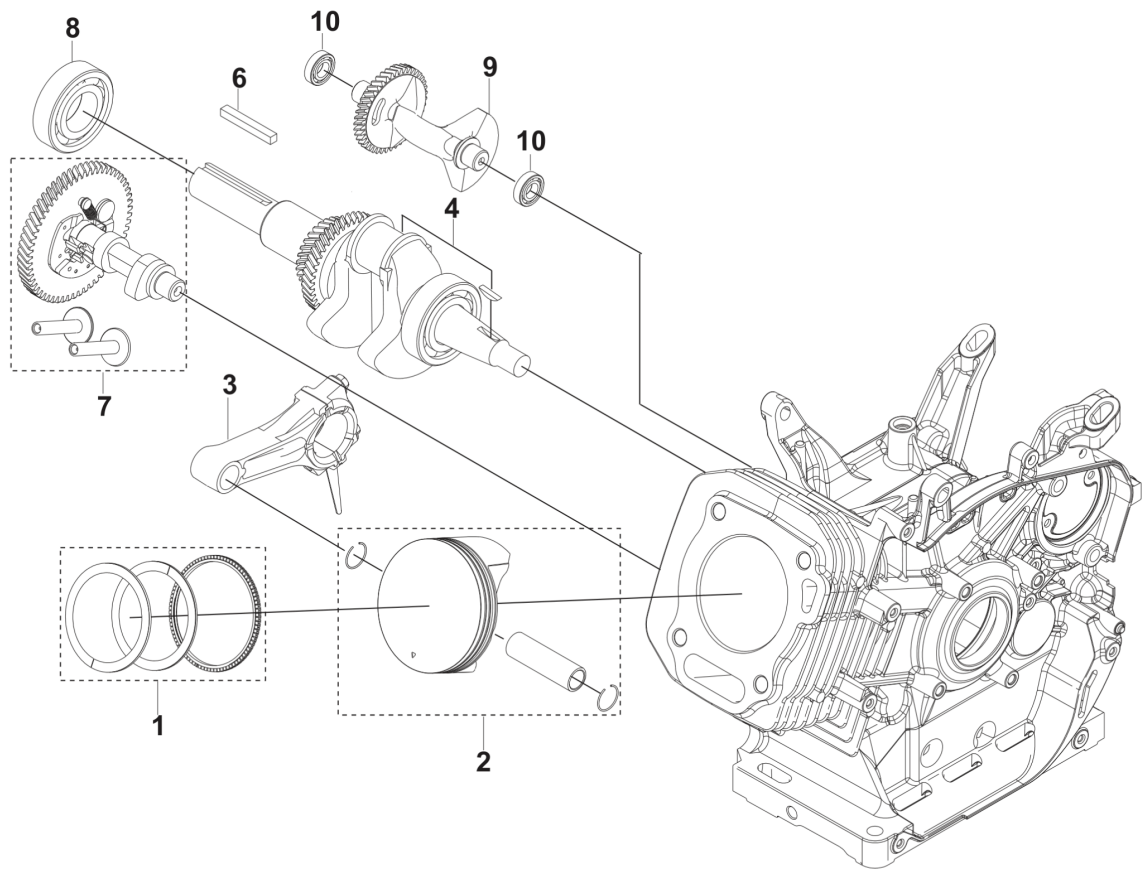

B HH 389MP / HH 389OB / HH 389MPC
PISTON & CRANKSHAFT

PXM_REF	PXM_PARTNO	DESCRIPCIÓN	PXM_REMARK		
1	599349268	SEGMENTO DE PISTÓN	SET	1	
2	599349269	PISTÓN COMPLETO		1	
3	599349267	BIELA		1	
4	599349265	CIGÜEÑAL		1	
6	599349264	TECLA	MULTIPACK: 10	1	
7	599349288	ÁRBOL DE LEVAS	KIT	1	
8	599349263	RODAMIENTO DE BOLAS		1	
9	599349266	EJE	BALANCING SHAFT	1	
10	599349262	RODAMIENTO DE BOLAS		1