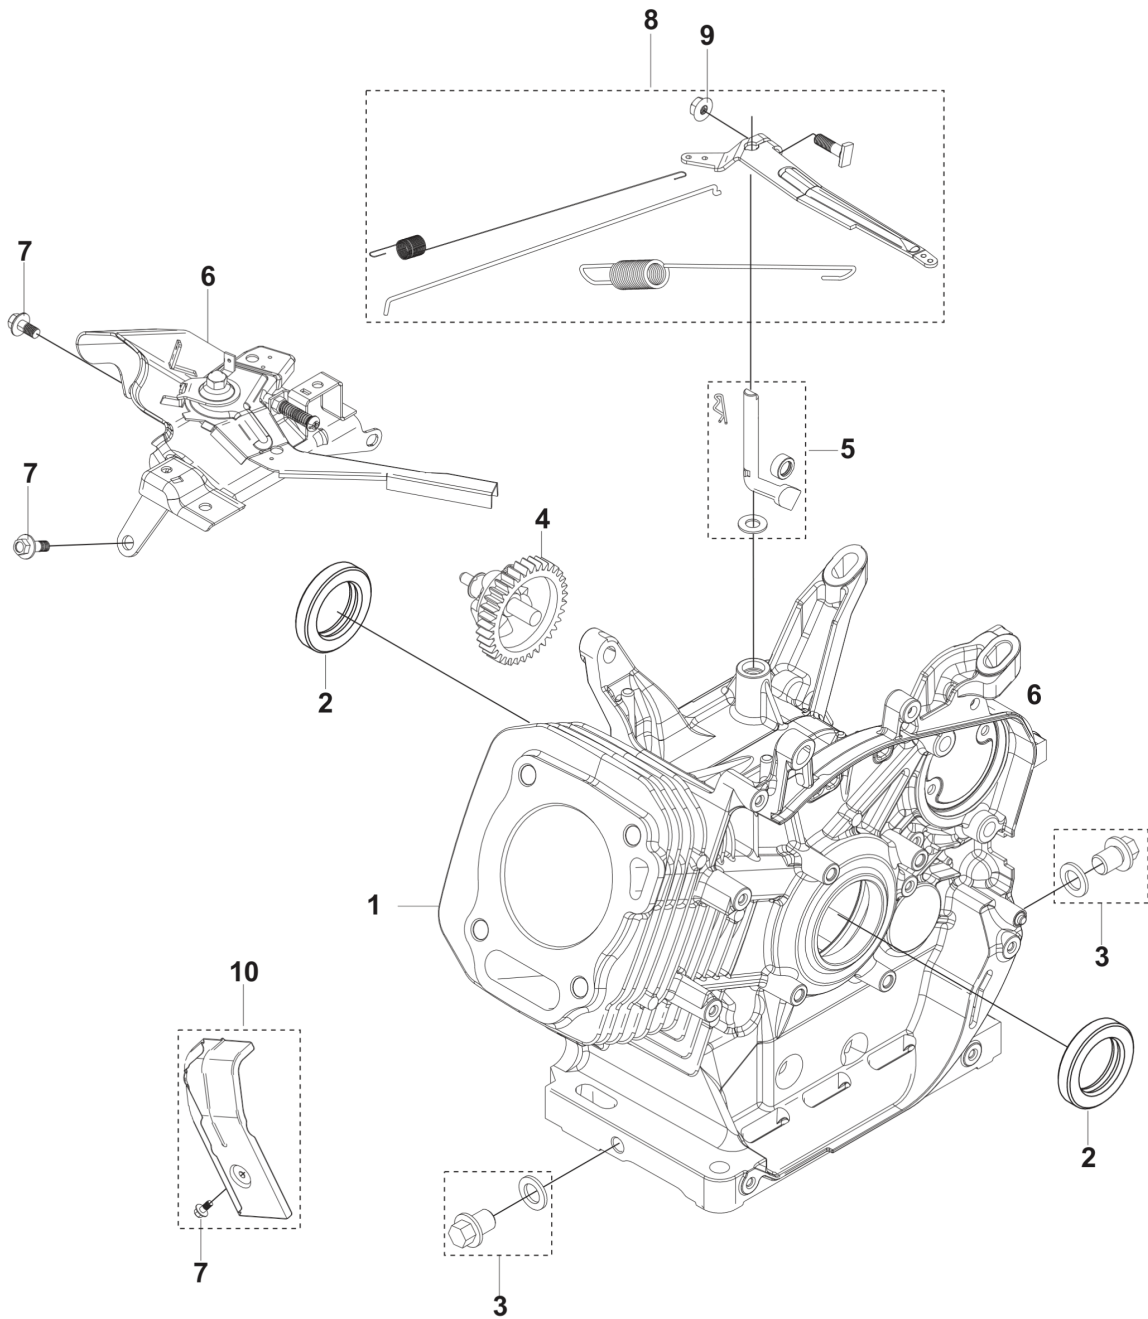

D HH 389MP / HH 389OB / HH 389MPC
FLYWHEEL & IGNITION MODULE

PXM_REF	PXM_PARTNO	DESCRIPCIÓN	PXM_REMARK		
1	599596801	SELLO	OIL SEAL	1	
2	599349278	VOLANTE		1	
3	599349279	IMPULSOR		1	
4	599349280	TUERCA	T110: M16×1.5	1	
5	599349281	MECANISMO DE ARRANQUE COMPL.	FOR ENGINE: 970505901	1	
5	599349282	MECANISMO DE ARRANQUE COMPL.	FOR ENGINE: 970505801 AND 599349290	1	
6	599349283	STARTER HANDLE ASSY		1	
7	546303501	ARANDELA	T021: 6.2x11x1	1	
8	546303601	PERNO	T021: M6 L=8	1	
9	599349234	INTERRUPTOR	STOP SWITCH - FOR ENGINE: 970505901	1	
9	599349235	INTERRUPTOR	STOP SWITCH - FOR ENGINE: 970505801 AND 599349290	1	
10	546303701	PERNO	GB/T 16674.1: M6 L=12	1	
11	599349277	BOBINA DE ENCENDIDO		1	
12	599349094	PERNO	GB/T 16674.1: M6 L=25	1	
14	599349219	SENSOR	OIL PROTECTOR - FOR ENGINE: 970505801 AND 599349290	1	
16	599349289	SENSOR	OIL LEVEL - FOR ENGINE: 970505801 AND 599349290	1	
17	546303801	PERNO	GB/T 16674.1: M6 L=14	1	

E HH 389MP / HH 389OB / HH 389MPC
GOVERNOR

PXM_REF	PXM_PARTNO	DESCRIPCIÓN	PXM_REMARK		
1	599349291	CÁRTER	FOR ENGINE: 970505901	1	
1	599349292	CÁRTER	FOR ENGINE: 970505801 AND 599349290	1	
2	599596801	SELLO	OIL SEAL	1	
3	599349293	TAPÓN DE ACEITE		1	
4	599349287	ENGRANAJE	GOVERNOR GEAR	1	
5	599349286	BRAZO	SPEED REGULATING ARM KIT	1	
6	599349285	EMPUÑADURA DE ACELERADOR		1	
7	546303701	PERNO	GB/T 16674.1: M6 L=12	1	
8	599349284	CONJUNTO DE MARIPOSA		1	
9	599349345	TUERCA	GB/T 6177.1: M6	1	
10	599349290	DEFLECTOR	AIR DEFLECTOR KIT	1	