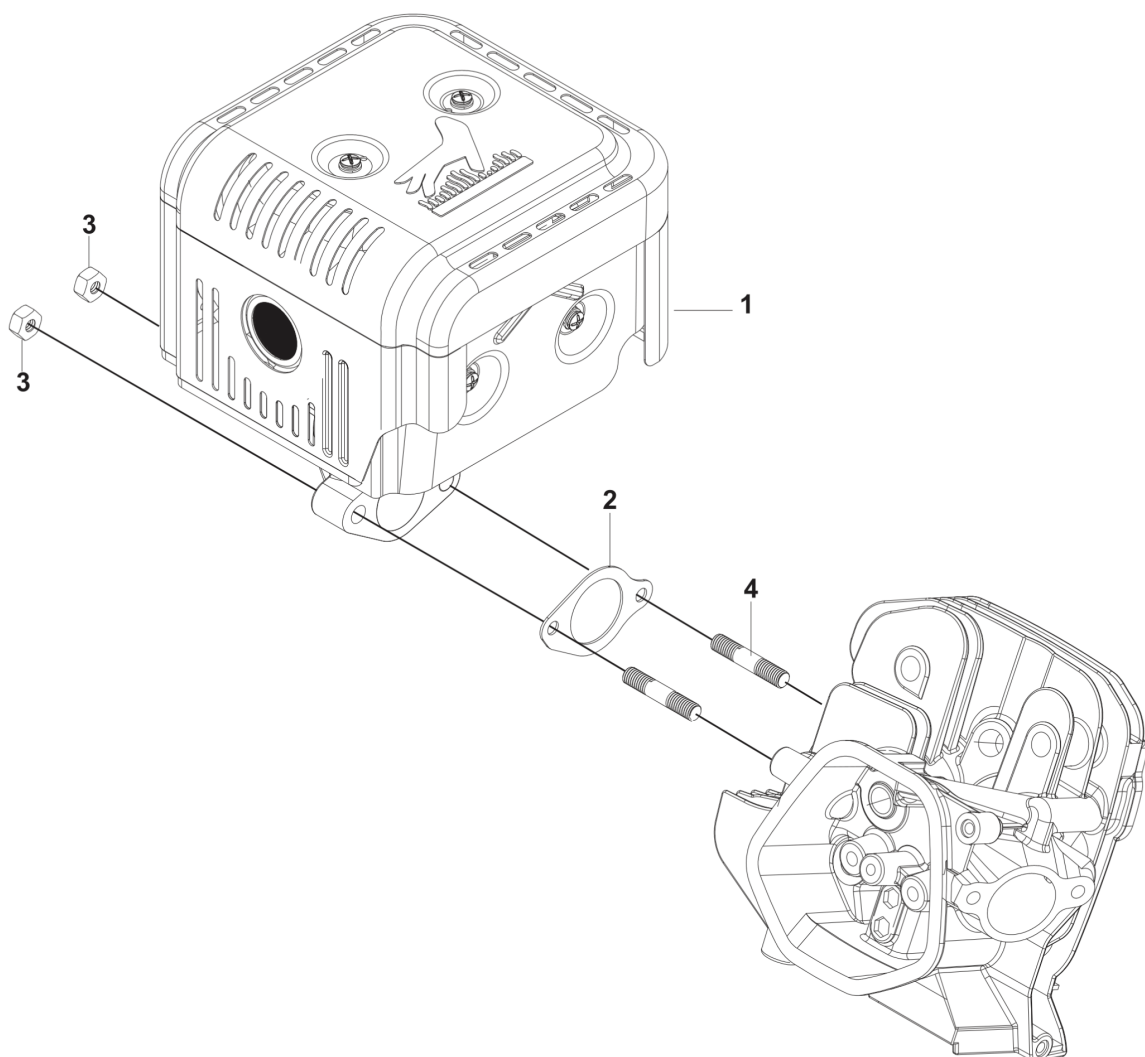

H HH 389MP / HH 389OB / HH 389MPC
EXHAUST

PXM_REF	PXM_PARTNO	DESCRIPCIÓN	PXM_REMARK	
1	599349302	SILENCIADOR		1
2	599349303	JUNTA	MUFFLER GASKET - MULTIPACK: 10	1
3	599349195	TUERCA	GB/T 6170: M8	1
4	599349258	PASADOR DE HORQUILLA	T110: M6/8L=134 - MULTIPACK: 2	1