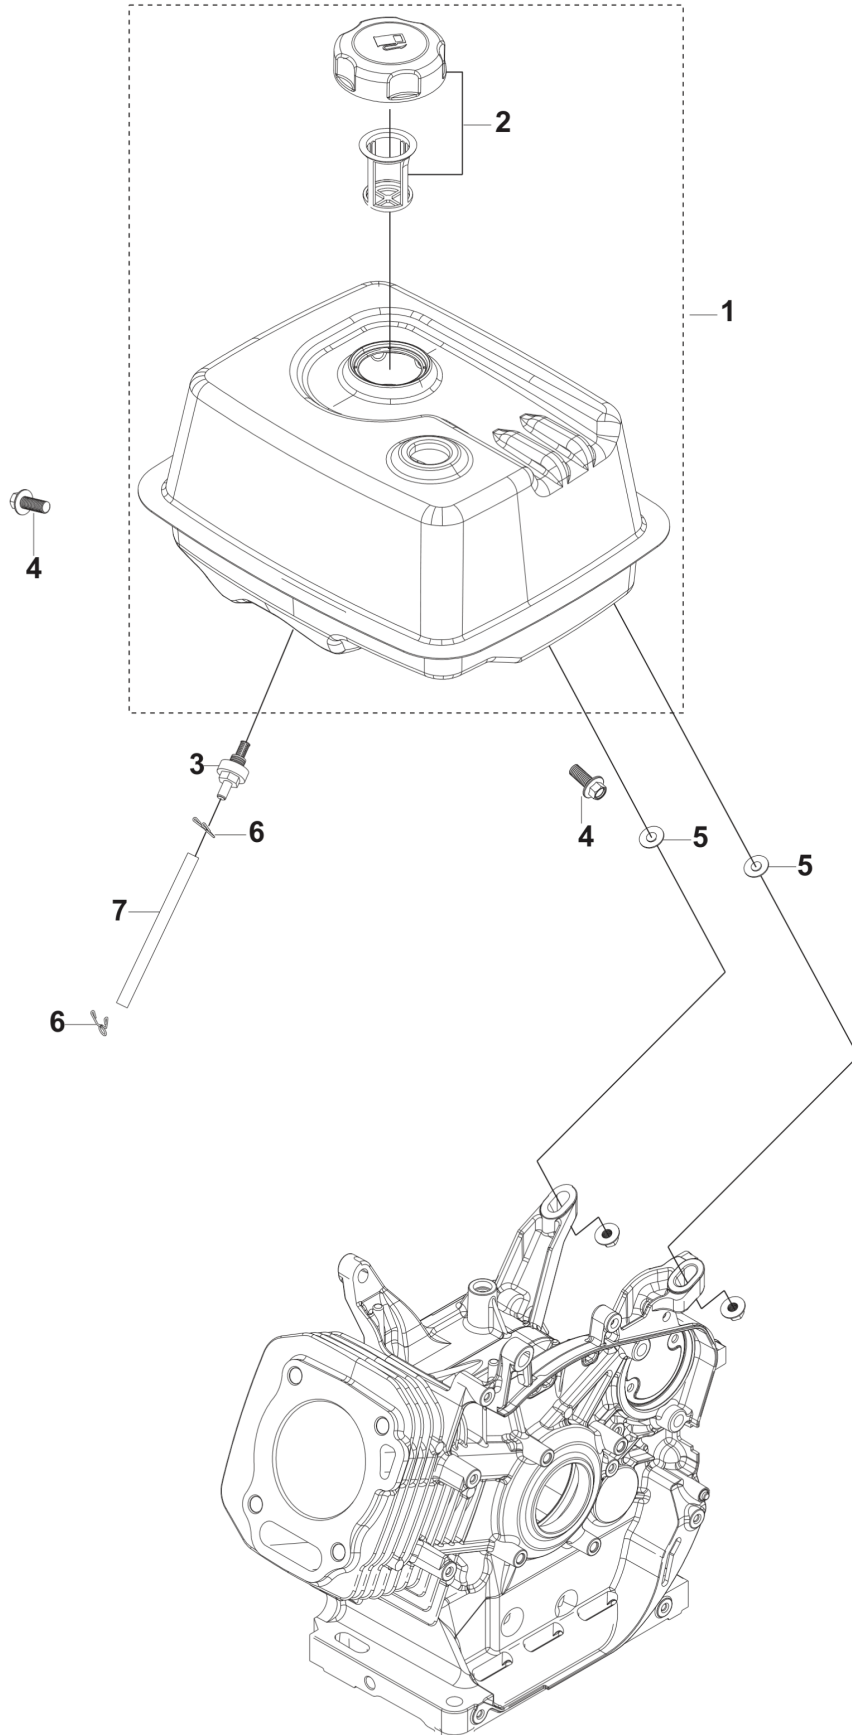

G HH 389MP / HH 389OB / HH 389MPC
FUEL TANK

PXM_REF	PXM_PARTNO	DESCRIPCIÓN	PXM_REMARK	
1	599349298	DEPÓSITO DE COMBUSTIBLE COMPL.		1
2	599349153	FUEL CAP		1
3	599349157	FUEL SPOUT		1
4	599349301	PERNO	GB/T 16674.1: M8 L=25	1
5	599349358	JUNTA	MULTIPACK: 10	1
6	546304001	TUERCA	GB/T 6177.1: M8	1
7	599349352	TUBO		1
8	599349357	MORDAZA	HOSE CLIP - MULTIPACK: 20	1