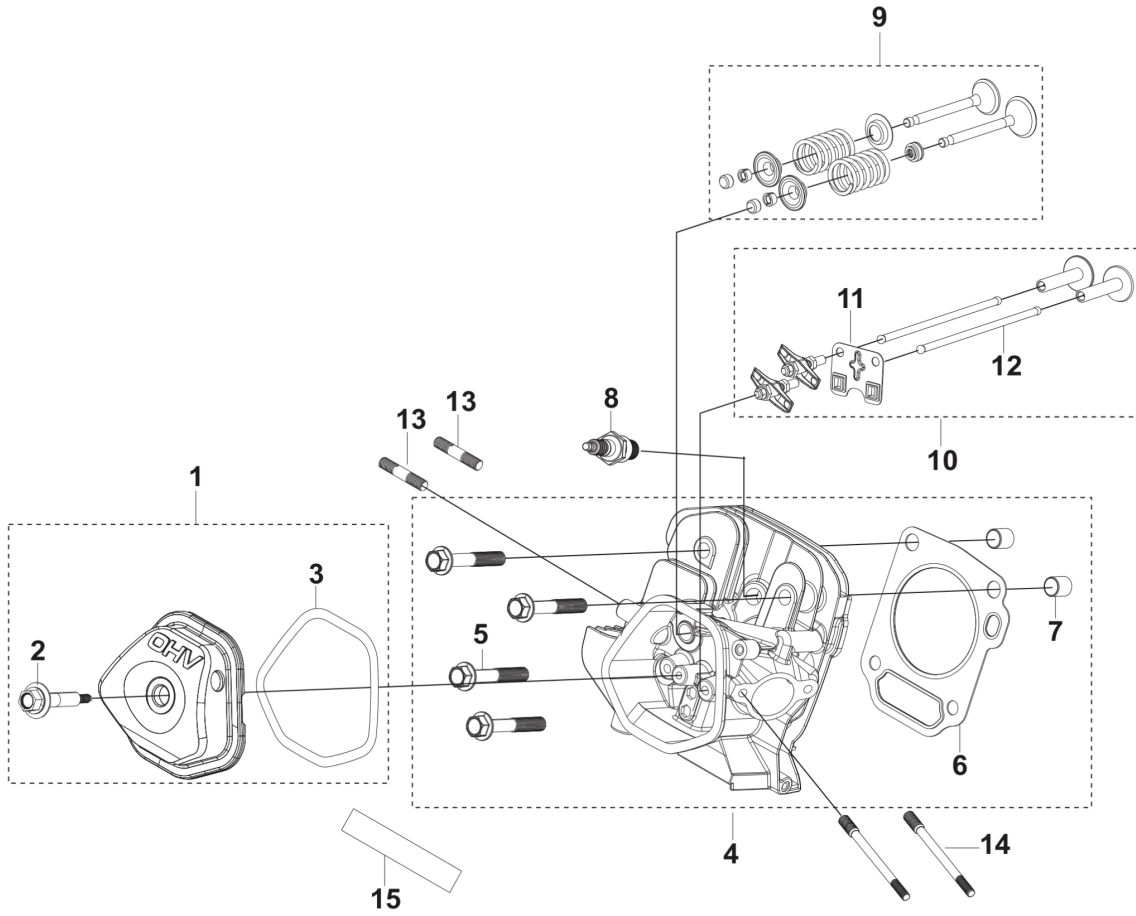

CATÁLOGO DE PIEZAS DE REPUESTO
: HUSQVARNA HH 389MP

Lista de piezas de repuesto

LISTA DE PIEZAS DE REPUESTO

A HH 389MP / HH 389OB / HH 389MPC
CYLINDER HEAD ASSY

PXM_REF	PXM_PARTNO	DESCRIPCIÓN	PXM_REMARK		
1	599349254	CUBIERTA DE CILINDRO	CYLINDER HEAD COVER KIT	1	
2	546303201	PERNO		1	
3	599349255	JUNTA	CYLINDER HEAD COVER GASKET	1	
4	599349256	CYLINDER HEAD KIT		1	
5	546303301	PERNO	T110: M10 L=80	1	
6	599349257	JUNTA	CYLINDER HEAD COVER GASKET	1	
7	599349201	CLAVIJA	LOCATION PIN - MULTIPACK: 20	1	
8	590844201	BUJÍA	HQT-7	1	
9	599349261	JUEGO DE VÁLVULA		1	
10	599349260	JUEGO DE VÁLVULA	ROCKER ARM KIT	1	
11	529458601	PLACA	PUSH ROD GUIDE PLATE	1	
12	546303401	VARILLA EMPUJADORA	PUSH ROD SET	1	
13	599349259	PASADOR DE HORQUILLA	T110: M8 L=54 - MULTIPACK: 2	1	
14	599349258	PASADOR DE HORQUILLA	T110: M6/8 L=134 - MULTIPACK: 2	1	
15	529459601	TUBO		1	

E HH 389MP / HH 389OB / HH 389MPC
GOVERNOR

PXM_REF	PXM_PARTNO	DESCRIPCIÓN	PXM_REMARK		
1	599349291	CÁRTER	FOR ENGINE: 970505901	1	
1	599349292	CÁRTER	FOR ENGINE: 970505801 AND 599349290	1	
2	599596801	SELLO	OIL SEAL	1	
3	599349293	TAPÓN DE ACEITE		1	
4	599349287	ENGRANAJE	GOVERNOR GEAR	1	
5	599349286	BRAZO	SPEED REGULATING ARM KIT	1	
6	599349285	EMPUÑADURA DE ACELERADOR		1	
7	546303701	PERNO	GB/T 16674.1: M6 L=12	1	
8	599349284	CONJUNTO DE MARIPOSA		1	
9	599349345	TUERCA	GB/T 6177.1: M6	1	
10	599349290	DEFLECTOR	AIR DEFLECTOR KIT	1	