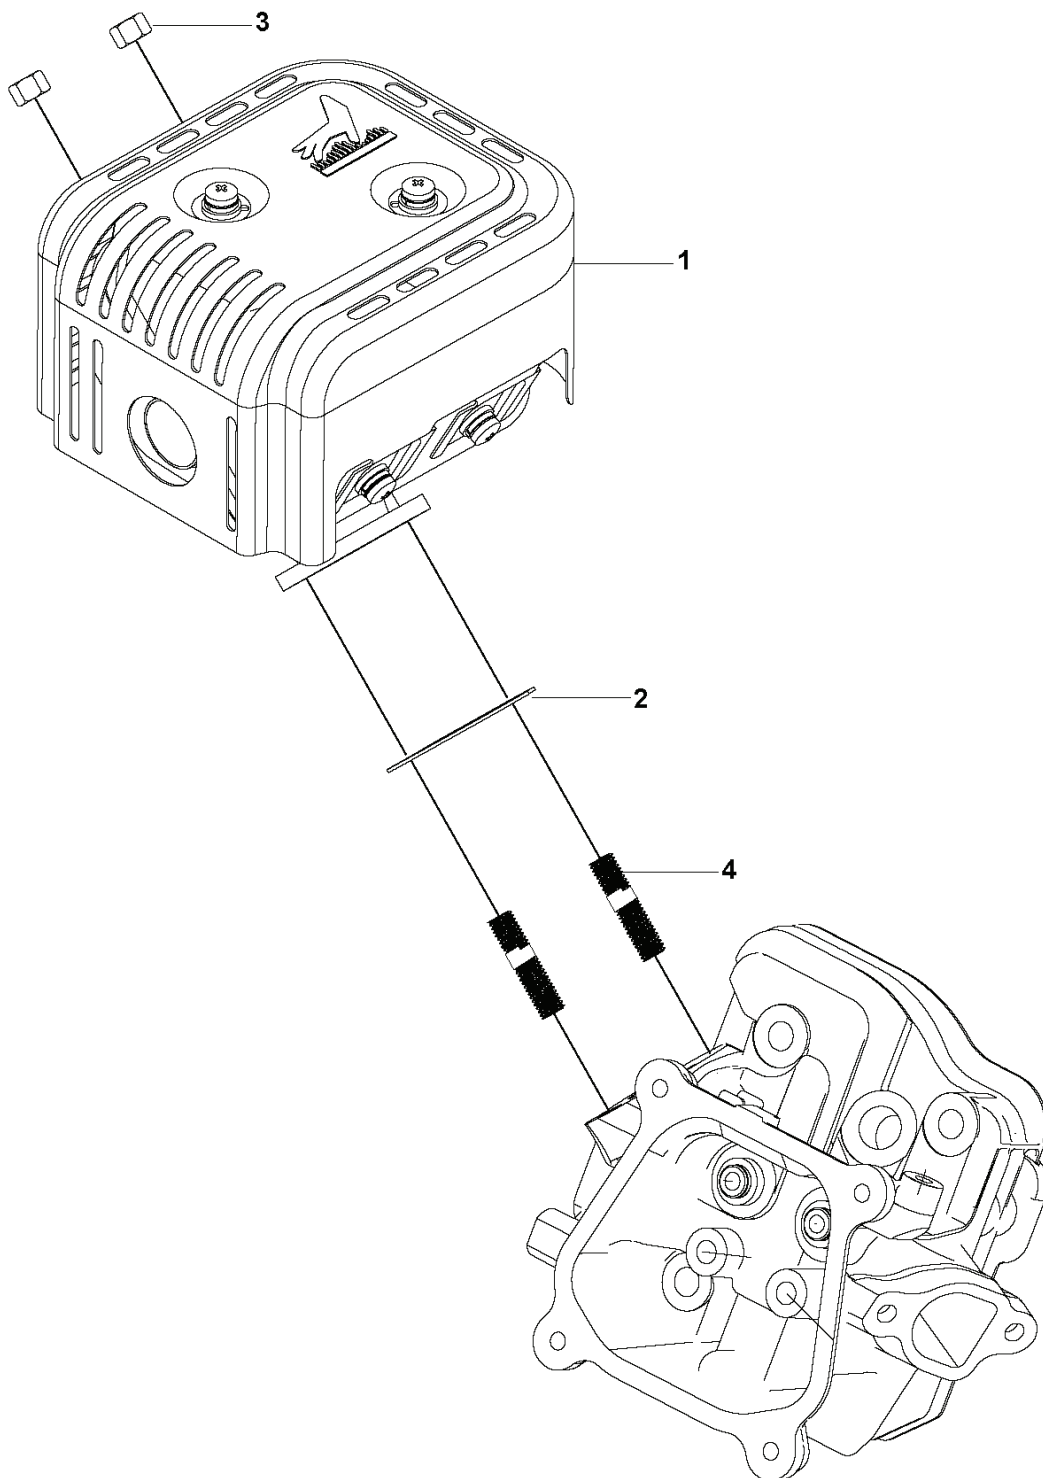

H HH 196MP / HH 196OB / HH 196
EXHAUST

PXM_REF	PXM_PARTNO	DESCRIPCIÓN	PXM_REMARK		
1	599349191	SILENCIADOR		1	
2	599349165	JUNTA	MUFFLER GASKET - MULTIPACK: 10	1	
3	599349195	TUERCA	GB/T 6170: M8	1	
4	599349230	PASADOR DE HORQUILLA	T040: M6 L=113 - MULTIPACK: 2. FOR ENGINE: 529830901, 970505301, 970505401	1	
4	599349231	PASADOR DE HORQUILLA	T040: M8 L=34 - MULTIPACK: 2. FOR ENGINE: 547029501	1