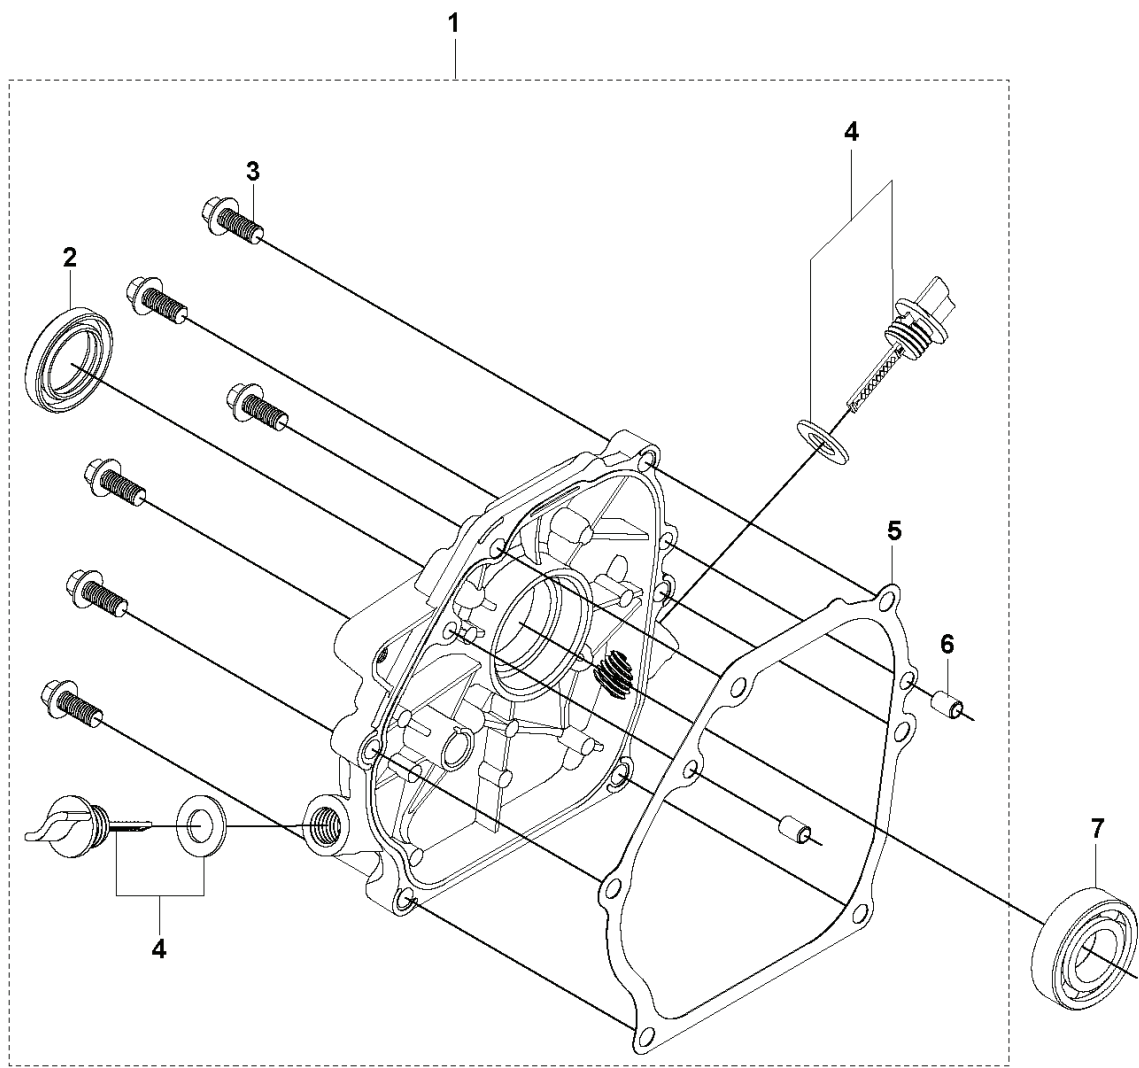

**F** HH 196MP / HH 196OB / HH 196  
CRANKCASE COVER

PXM_REF	PXM_PARTNO	DESCRIPCIÓN	PXM_REMARK		
1	599349118	CONJUNTO DE TAPA	CRANKCASE COVER - FOR ENGINE: 529830901, 970505301, 970505401	1	
1	547070301	CONJUNTO DE TAPA	CRANKCASE COVER - FOR ENGINE: 547029501	1	
2	598684558	SELLO	OIL SEAL - FOR ENGINE: 529830901, 970505301, 970505401	1	
2	547069601	SELLO	OIL SEAL - FOR ENGINE: 547029501	1	
3	547070901	PERNO	GB/T 16674.1: M8 L=32	1	
4	599349147	VARILLA PARA EL NIVEL DE ACEITE	FOR ENGINE: 529830901, 970505301, 970505401	1	
4	547070401	VARILLA PARA EL NIVEL DE ACEITE	FOR ENGINE: 547029501	1	
5	599349164	JUNTA	CRANKCASE COVER GASKET	1	
6	547070501	CLAVIJA	LOCATION PIN - MULTIPACK: 20	1	
7	599349090	RODAMIENTO DE BOLAS	FOR ENGINE: 529830901, 970505301, 970505401	1	
7	531147701	RODAMIENTO DE BOLAS	FOR ENGINE: 547029501	1	