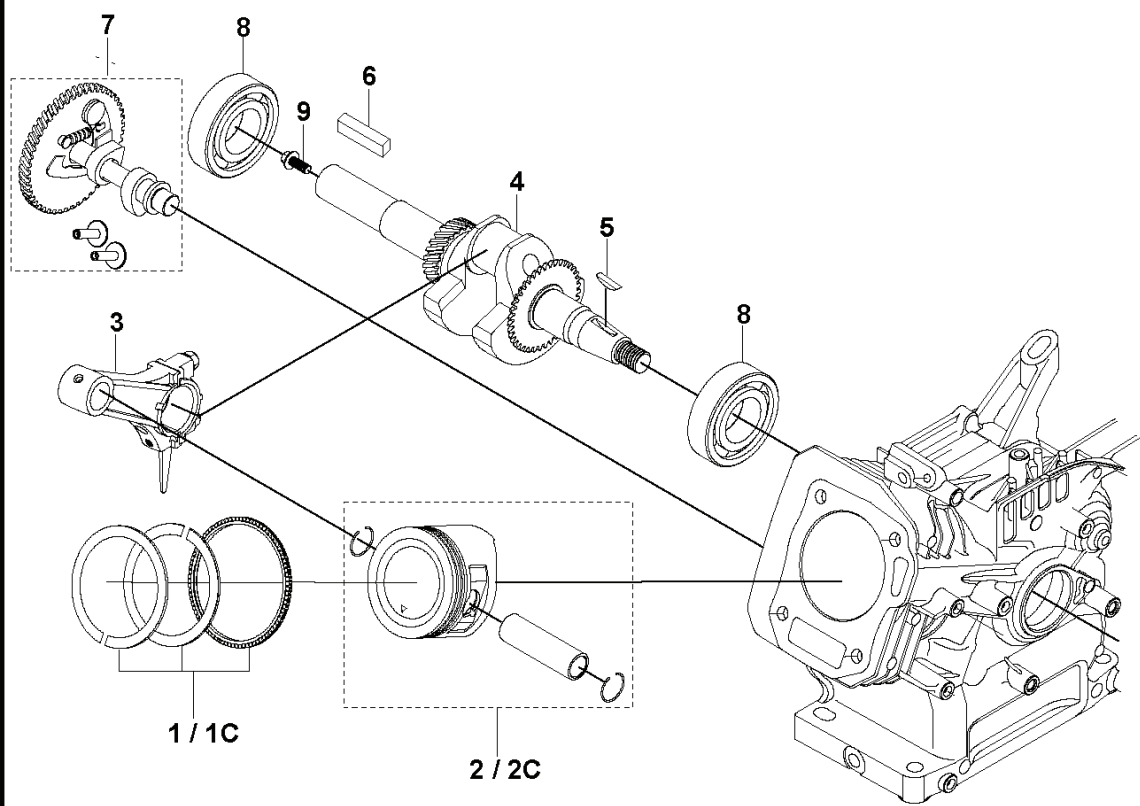

B HH 196MP / HH 196OB / HH 196
PISTON & CRANKSHAFT

PXM_REF	PXM_PARTNO	DESCRIPCIÓN	PXM_REMARK		
1	599349207	SEGMENTO DE PISTÓN	SET - FOR ENGINE: 970505301, 970505401	1	
1	529834201	SEGMENTO DE PISTÓN	SET - FOR ENGINE: 529830901, 547029501	1	
2	599349203	PISTÓN COMPLETO	FOR ENGINE: 970505301, 970505401	1	
2	529834301	PISTÓN COMPLETO	FOR ENGINE: 529830901, 547029501	1	
3	599349114	BIELA		1	
4	599349131	CIGÜEÑAL	FOR ENGINE: 529830901, 970505301, 970505401	1	
4	547069501	CIGÜEÑAL	FOR ENGINE: 547029501	1	
5	599349190	TECLA	MULTIPACK: 10	1	
6	599349189	TECLA	MULTIPACK: 10 - FOR ENGINE: 529830901, 970505301, 970505401	1	
7	599349099	ÁRBOL DE LEVAS	KIT	1	
8	599349090	RODAMIENTO DE BOLAS	FOR ENGINE: 529830901, 970505301, 970505401	1	
8	531147701	RODAMIENTO DE BOLAS	FOR ENGINE: 547029501	1	
9	599349344	PERNO	T549: 5/16-24UNF L=25	1