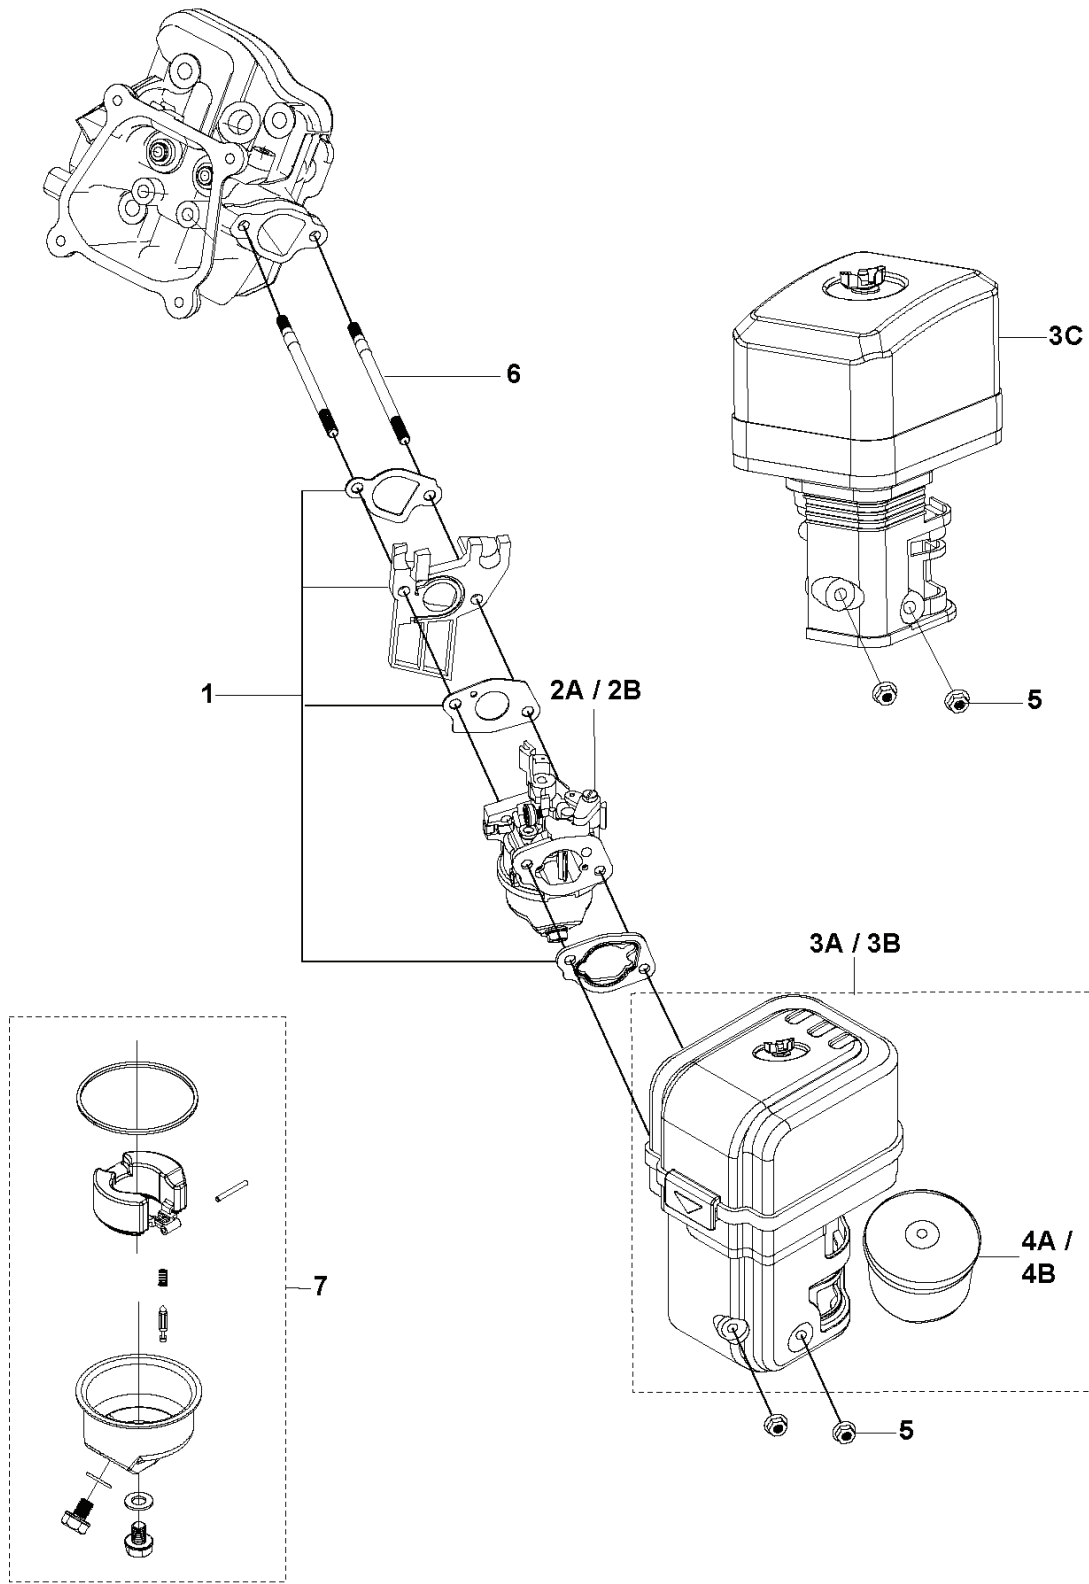

C HH 196MP / HH 196OB / HH 196
CARBURETTOR & AIR FILTER

PXM_REF	PXM_PARTNO	DESCRIPCIÓN	PXM_REMARK	
1	599349177	JUEGO DE JUNTAS	CARBURETTOR GASKET KIT	0
2	599349105	CARBURADOR	FOR ENGINE: 970505401	1
2	599349106	CARBURADOR	FOR ENGINE: 970505301	1
2	529834401	CARBURADOR	FOR ENGINE: 529830901	1
2	547148101	CARBURADOR	FOR ENGINE: 547029501	1
3	599349082	CONJUNTO FILTRO DE AIRE	FOR ENGINE: 547029501, 970505301	1
3	599349083	CONJUNTO FILTRO DE AIRE	FOR ENGINE: 970505401	1
3	529834501	CONJUNTO FILTRO DE AIRE	FOR ENGINE: 529830901	1
4	599349079	FILTRO DE AIRE	ELEMENT - FOR ENGINE: 547029501, 970505301	1
4	599349080	FILTRO DE AIRE	ELEMENT - FOR ENGINE: 970505401	1
5	599349346	TUERCA	GB/T 6177.1: M6	1
6	599349230	PASADOR DE HORQUILLA	T040: M6 L=113 - MULTIPACK: 2	1
7	529878501	JUEGO DE REPARACIÓN	CARBURETTOR REPAIR KIT - FOR ENGINE: 529830901, 970505301, 970505401	1