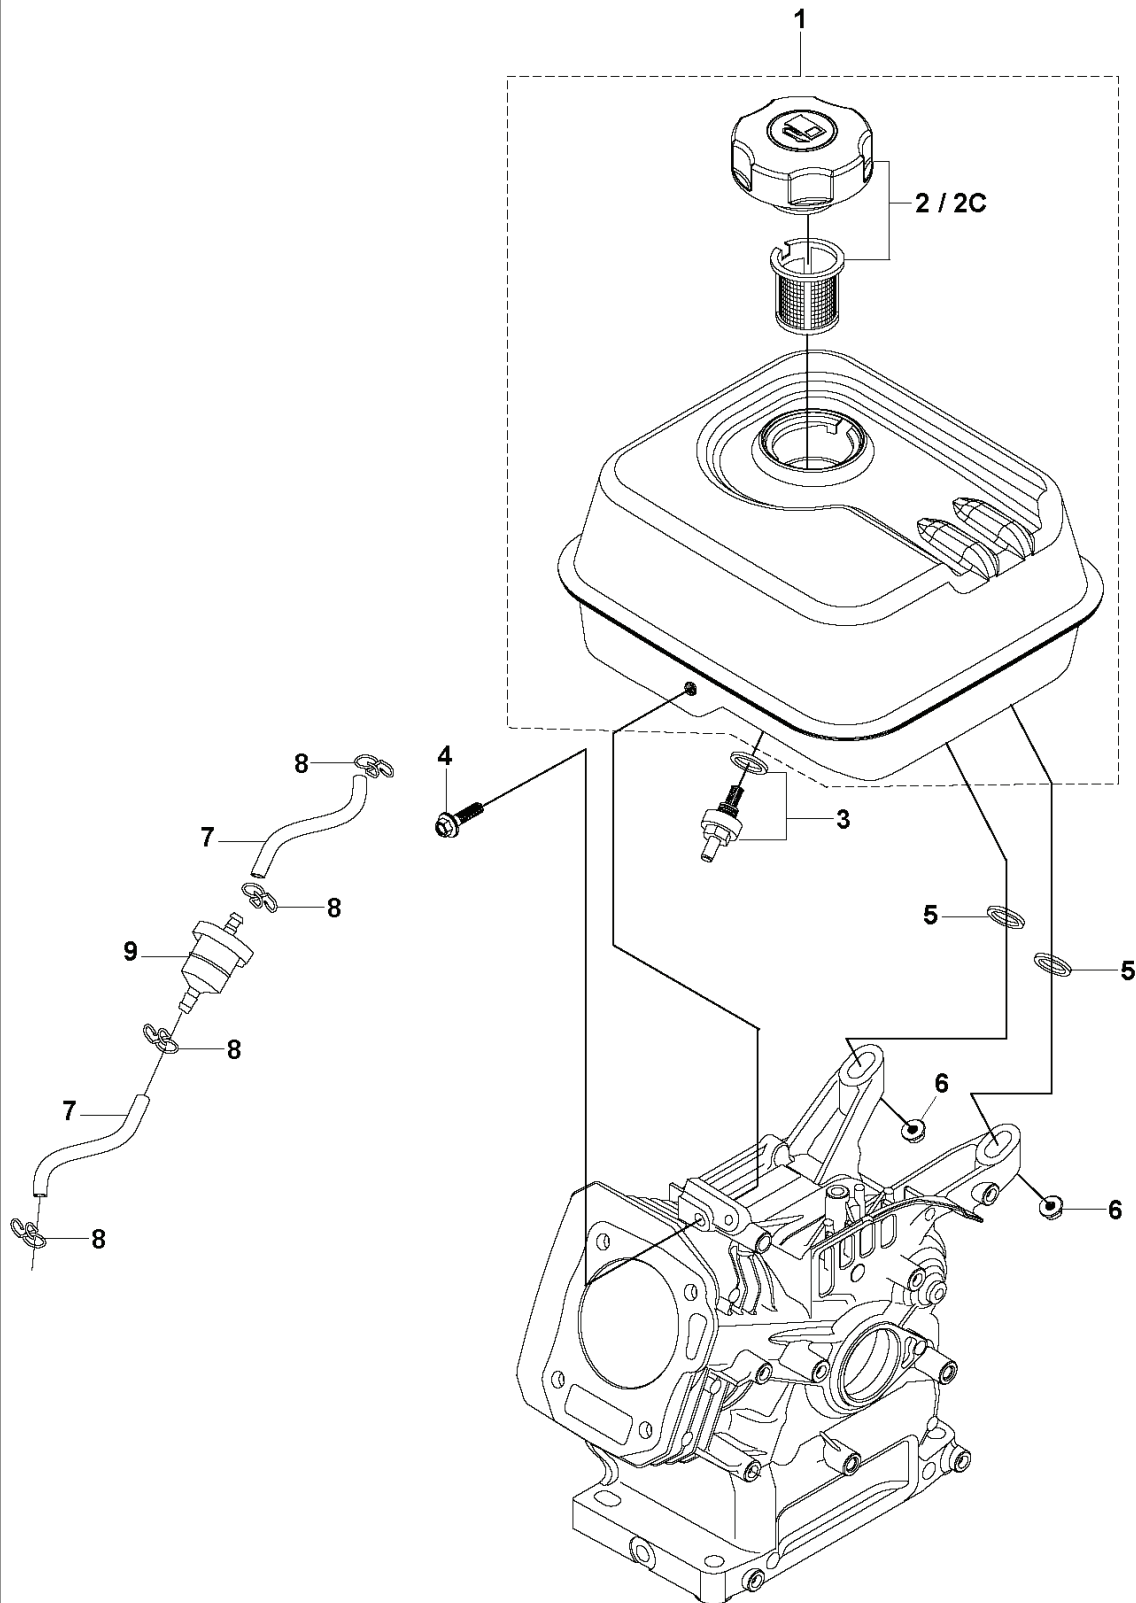

G HH 196MP / HH 196OB / HH 196
FUEL TANK

PXM_REF	PXM_PARTNO	DESCRIPCIÓN	PXM_REMARK	
1	599349160	DEPÓSITO DE COMBUSTIBLE COMPL.		1
2	599349153	FUEL CAP	FOR ENGINE: 547029501, 970505301. 970505401	1
2	529832501	FUEL CAP	FOR ENGINE: 529830901	1
3	599349157	FUEL SPOUT	FOR ENGINE: 547029501, 970505401	1
4	599349343	PERNO	GB/T 16674.1: M6 L=28	1
5	599349358	JUNTA	MULTIPACK: 10	1
6	599349346	TUERCA	GB/T 6177.1: M6	1
7	599349352	TUBO		1
8	599349357	MORDAZA	HOSE CLIP - MULTIPACK: 20	1
9	599349155	FILTRO DE COMBUSTIBLE	FOR ENGINE: 547029501, 970505301	1