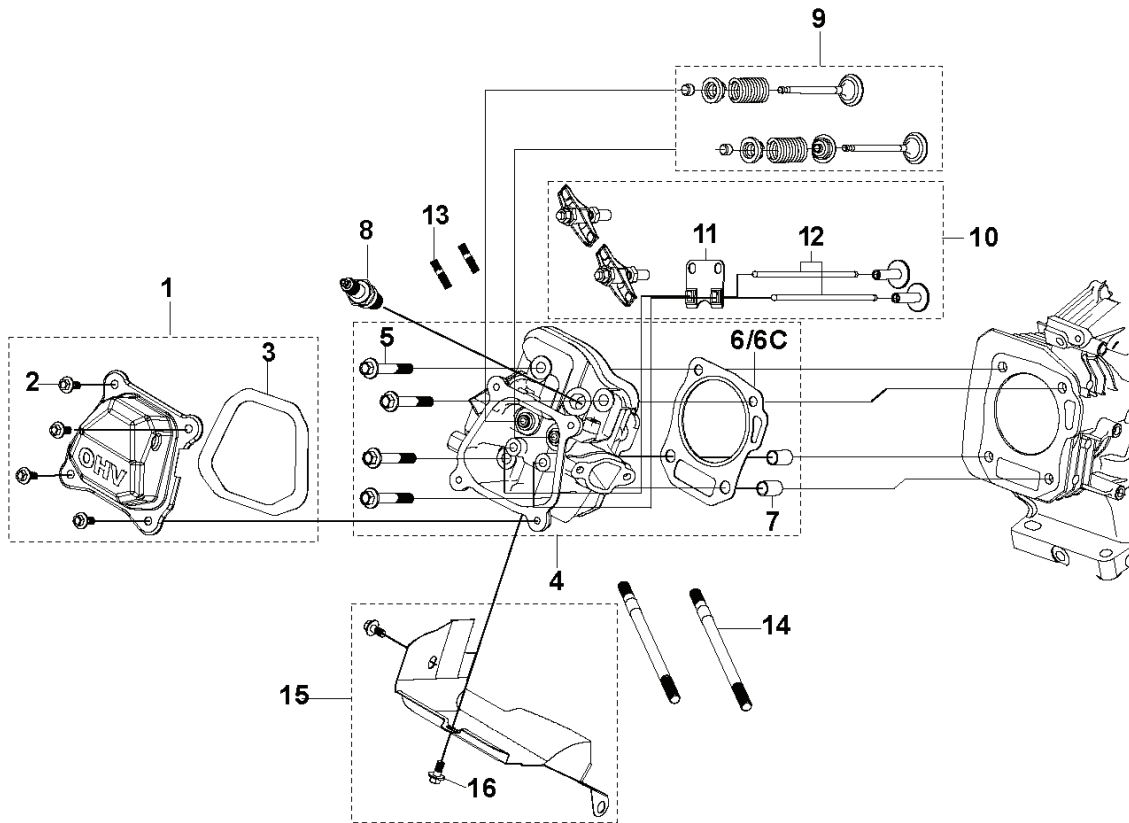

# **LISTA DE PIEZAS DE REPUESTO**

**A** HH 196MP / HH 196OB / HH 196  
CYLINDER HEAD ASSY

PXM_REF	PXM_PARTNO	DESCRIPCIÓN	PXM_REMARK		
1	599349135	CUBIERTA DE CILINDRO	CYLINDER HEAD COVER KIT	1	
2	546303801	PERNO	GB/T 16674.1: M6 L=14	1	
3	599349162	JUNTA	CYLINDER HEAD COVER GASKET	1	
4	599349139	CYLINDER HEAD KIT	FOR ENGINE: 529830901, 970505301, 970505401	1	
4	547069201	CYLINDER HEAD KIT	FOR ENGINE: 547029501	1	
5	547070601	PERNO	T040: M8 L=60	1	
6	599349163	JUNTA	CYLINDER HEAD GASKET - FOR ENGINE: 529830901, 547029501	1	
6	599349166	JUNTA	CYLINDER HEAD GASKET - FOR ENGINE: 970505301, 970505401	1	
7	599349138	CLAVIJA	LOCATION PIN - MULTIPACK: 20	1	
8	590844201	BUJÍA	HQT-7	1	
9	599349245	JUEGO DE VÁLVULA	FOR ENGINE: 529830901, 970505301, 970505401	1	
9	547069401	JUEGO DE VÁLVULA	FOR ENGINE: 547029501	1	
10	599349247	JUEGO DE VÁLVULA	ROCKER ARM KIT	1	
11	529458501	PLACA	PUSH ROD GUIDE PLATE	1	
12	599349215	VARILLA EMPUJADORA	PUSH ROD SET	1	
13	599349231	PASADOR DE HORQUILLA	T040: M8 L=34 - MULTIPACK: 2	1	
14	599349230	PASADOR DE HORQUILLA	T040: M6 L=113 - MULTIPACK: 2	1	
15	599349144	DEFLECTOR	AIR DEFLECTOR KIT	1	
16	547070701	PERNO	GB/T 16674.1: M6 L=8	1	