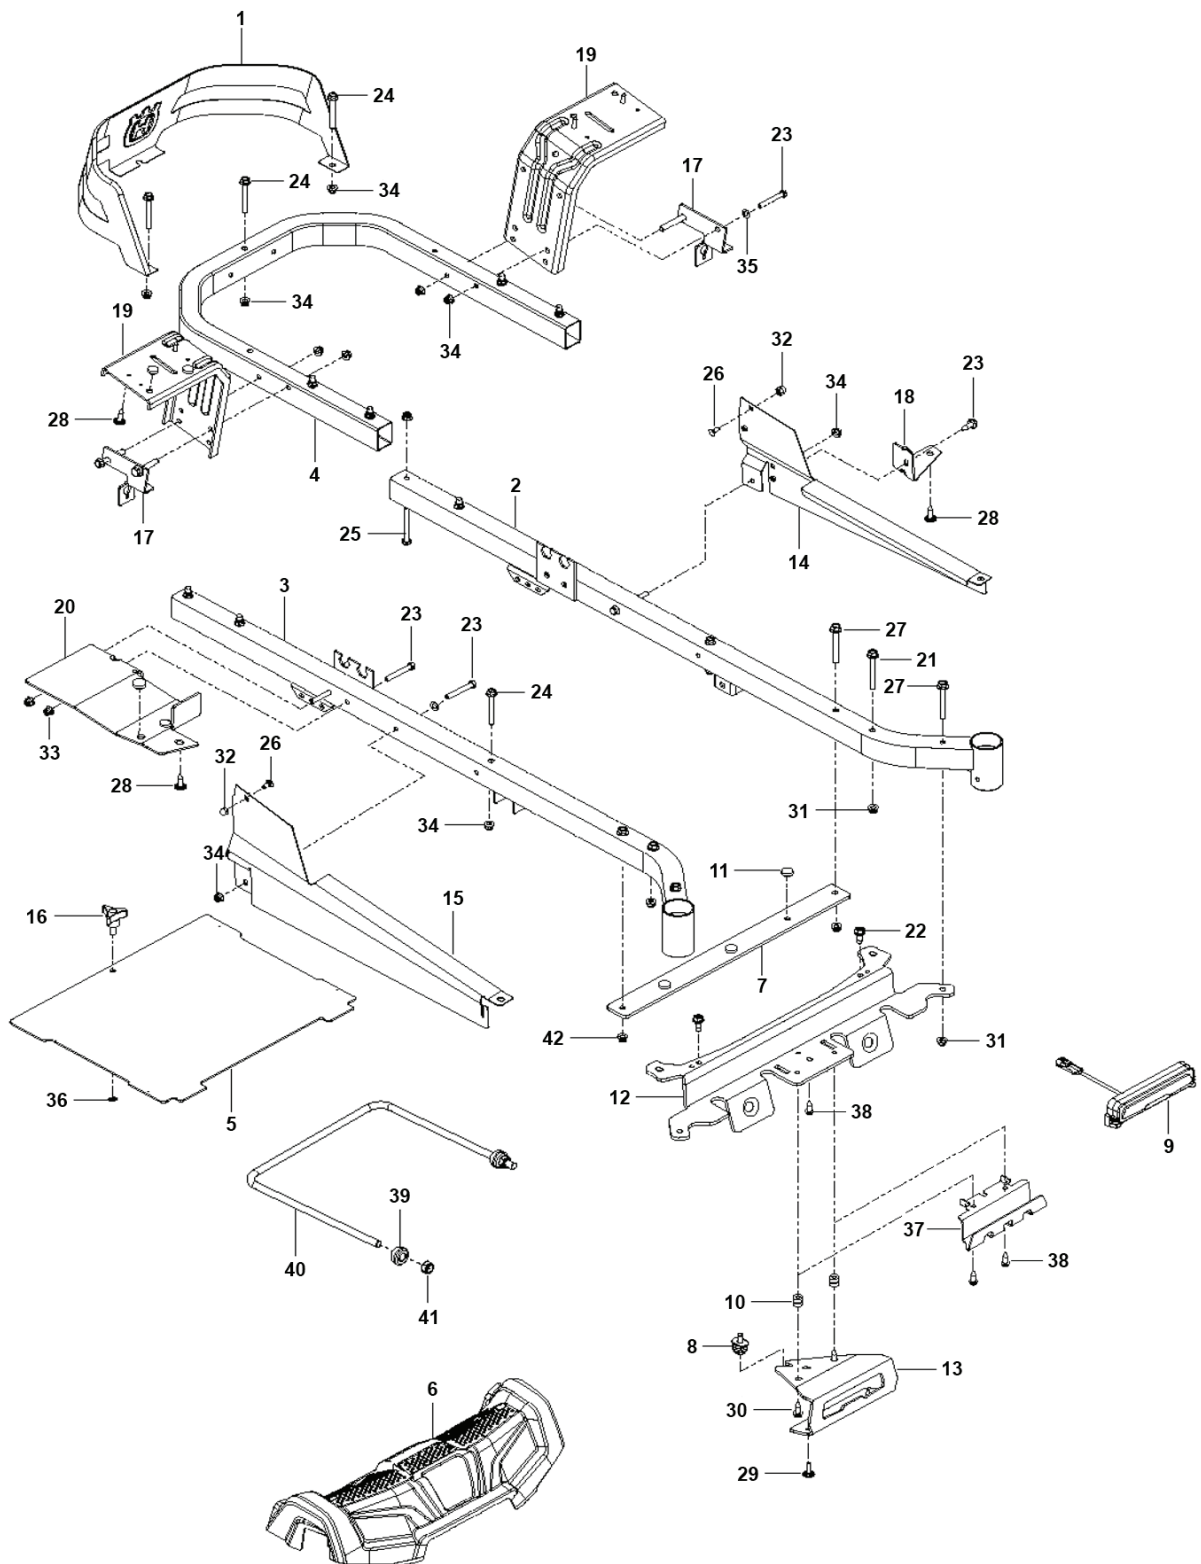

PXM_REF	PXM_PARTNO	DESCRIPCIÓN	PXM_REMARK	
1	585039802	GUARDA		1
1	585039803	GUARDA	For	1
2	589283402	TUBO DE BASTIDOR		1
3	589283302	TUBO DE BASTIDOR		1
4	584991002	TUBO		1
5	522842902	PLACA	For 967680901-00, 967681001-00, 967844901-00, 967681002-00, 96784490101, 96795400300, 970459001-00, 970459001-01	1
5	598523902	PLACA	For 967954001-01, 970459001-01	1
5	581448602	PLACA	For 967954002-00, 96795400100, 967954001-01	1
5	598712401	PLATE KIT	For 967680901-00, 96784490102	1
5	586703802	CUBIERTA FRONTAL	For	1
6	586703801	CUBIERTA FRONTAL		1
7	585523004	APOYO		1
7	529365102	APOYO	For 967954001-01, 970459001-01	1
8	587546901	TORNILLO	For all EXCEPT 967680901-00, 967954002-00, 96795400100, 967954001-01	1
9	585916701	LIGHT	For all EXCEPT 967680901-00, 967954002-00, 96795400100, 967954001-01	1
10	587225201	OJAL PARA CABLE	For all EXCEPT 967680901-00, 967954002-00, 96795400100, 967954001-01	2
11	585989301	PARACHOQUES		7
12	585523104	TRAVESAÑO		1
13	587458602	SOPORTE	For all EXCEPT 967680901-00, 967954002-00, 96795400100, 967954001-01	1
14	585331602	CUBIERTA		1
15	585331502	CUBIERTA		1
16	539104411	BOTÓN		1
17	585474302	SOPORTE		2
17	593118304	APOYO	For 967954001-01, 970459001-01	1
18	593682604	APOYO	For 967954001-01, 970459001-01	1
18	585523604	APOYO		1
19	580501302	SOPORTE		2
20	585523404	APOYO		1
21	586654301	PERNO		2
22	586881101	PERNO		2
23	874780536	PERNO		7
24	874780544	PERNO	For all EXCEPT 967680901-00	5
24	874490544	TORNILLO	For 967680901-00	5
25	874780648	PERNO		8
26	585940001	PERNO		2
27	577117701	TORNILLO		4
28	532416358	TORNILLO		6
29	532421756	TORNILLO	For 96795400100, 967954001-01	2
30	817580520	PERNO	For all EXCEPT 967680901-00, 967954002-00, 96795400100, 967954001-01	2
31	521996501	TUERCA		6
32	585938101	TUERCA		2
33	873900500	TUERCA		2
34	539112899	NUT. 5/16-18, NYLOC		9
35	819111116	ARANDELA		6
36	532423063	ARANDELA		1