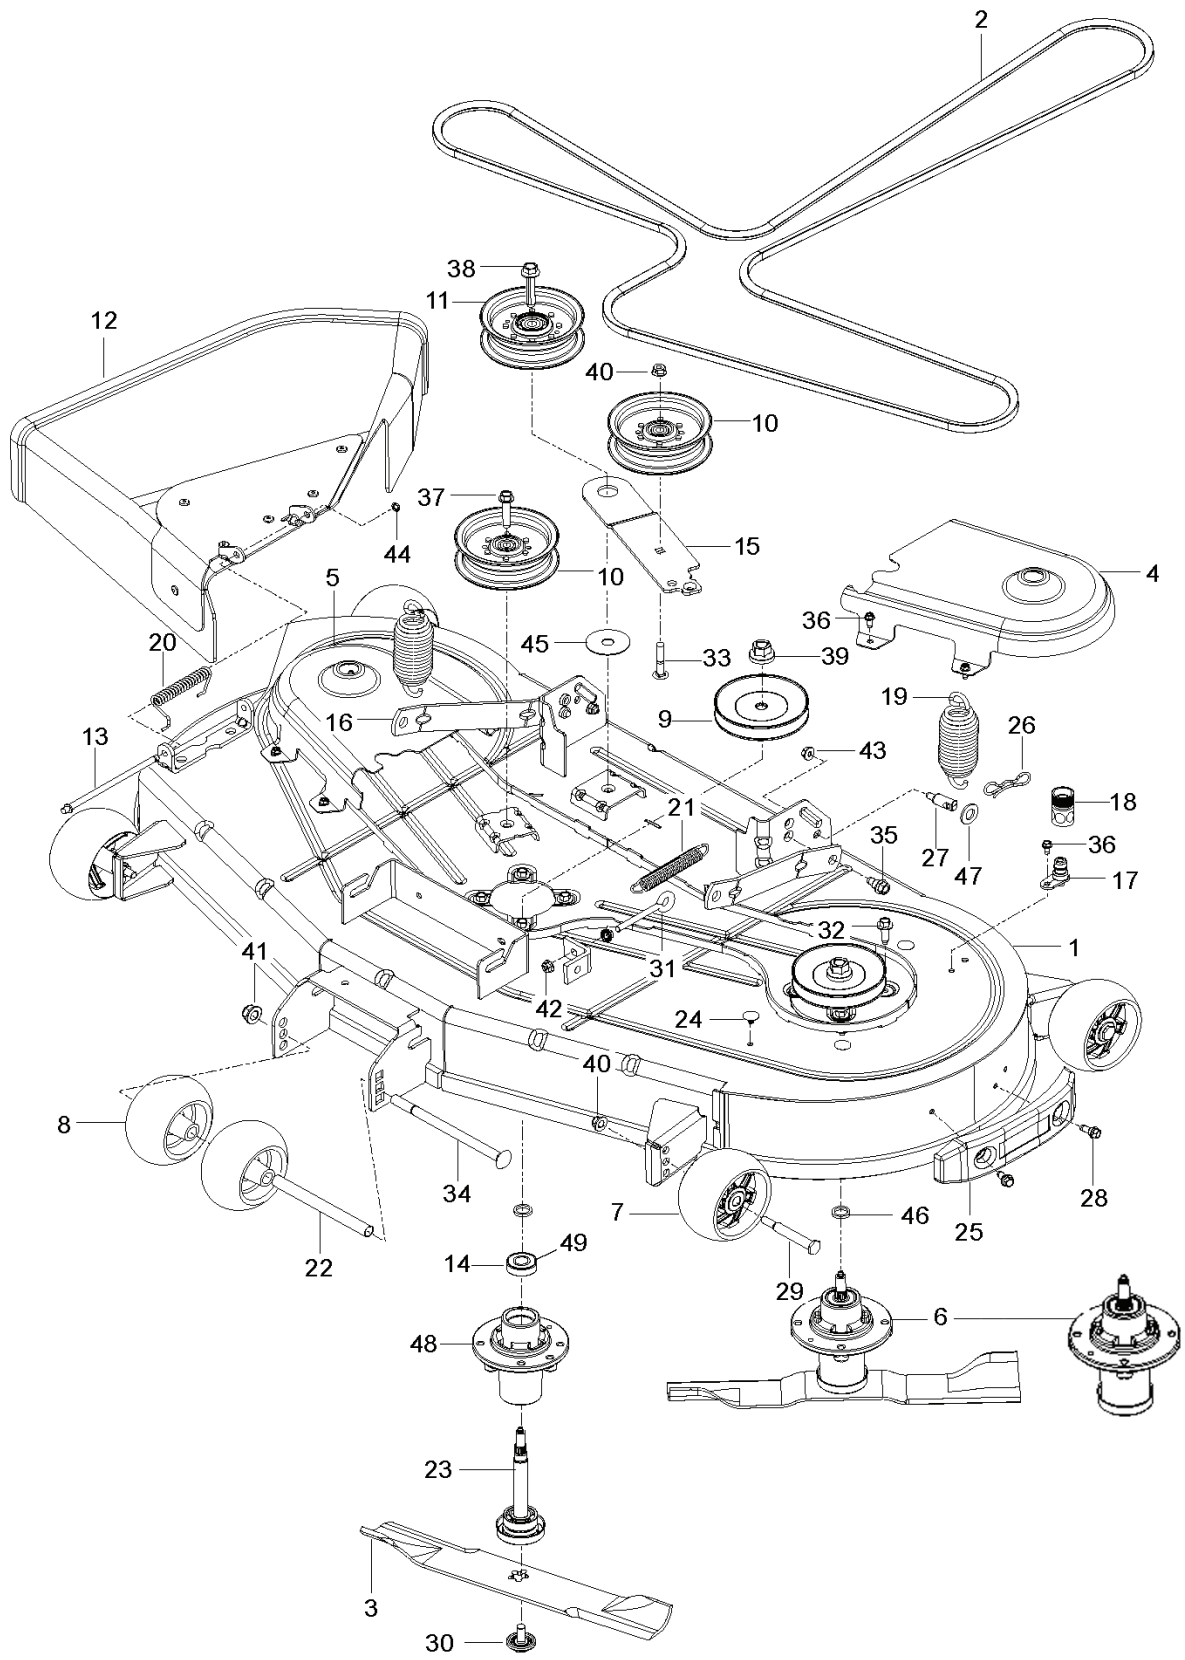

PXM_REF	PXM_PARTNO	DESCRIPCIÓN	PXM_REMARK		
1	582359102	CARCASA	For all EXCEPT 967954002-00. 96795400300	1	
1	591120001	SERVICE KIT	For 967954002-00. 96795400300	1	
1	596671005	CARCASA	For	1	
2	592951801	CORREA		1	
3	582760502	CUCHILLA		3	
4	590304403	CUBIERTA		1	
4	590304407	CUBIERTA	For	1	
5	590304203	CUBIERTA		1	
5	590304207	CUBIERTA	For	1	
6	539131898	HUSILLO		3	
7	589527301	RUEDA		4	
8	574169601	ROLLO		2	
9	532175708	POLEA COMPLETA		3	
10	532197379	POLEA		2	
11	532197380	POLEA		1	
12	590632201	DEFLECTOR ENSAMBLADO		1	
12	590632204	DEFLECTOR ENSAMBLADO	For	1	
13	532131491	EJE		1	
14	532110485	RODAMIENTO		1	
15	582219602	BRAZO		1	
16	587140502	BRAZO		2	
17	532415598	ACOPLAMIENTO DE MANGUERA		1	
18	532416405	ACOPLAMIENTO		1	
19	539118762	MUELLE		2	
20	587354701	MUELLE		1	
21	587358401	MUELLE		1	
22	574196501	TUBO		1	
23	532187291	EJE		1	
24	589813301	TAPÓN		3	
25	590732501	BUMPER ASSY		1	
26	532194209	MUELLE		2	
27	532195161	PASADOR DE HORQUILLA		2	
28	532170165	PERNO		2	
29	532193406	PERNO		4	
30	532193003	TORNILLO		3	
31	539115574	BULÓN		1	
32	584953901	PERNO		12	
33	872110616	PERNO		1	
34	872140864	PERNO		1	
35	532196539	PERNO		2	
36	532137729	TORNILLO		9	
37	817490628	TORNILLO		1	
38	588438301	TORNILLO		1	
39	532400234	TUERCA		3	
40	873900600	TUERCA		5	
41	521991101	TUERCA		1	
42	539990585	TUERCA		2	
43	873900500	TUERCA		2	
44	532110452	TUERCA		1	
45	532178515	ARANDELA		1	
46	532187690	ARANDELA	For 96784490101. 96784490102	3	
47	819191912	ARANDELA		2	
48	539131767	MANDREL. HOUSING - CAST IRON	For 967954002-00. 96784490101. 96795400300. 96784490102	1	
49	532187690	ARANDELA	For 96784490101. 96784490102	3