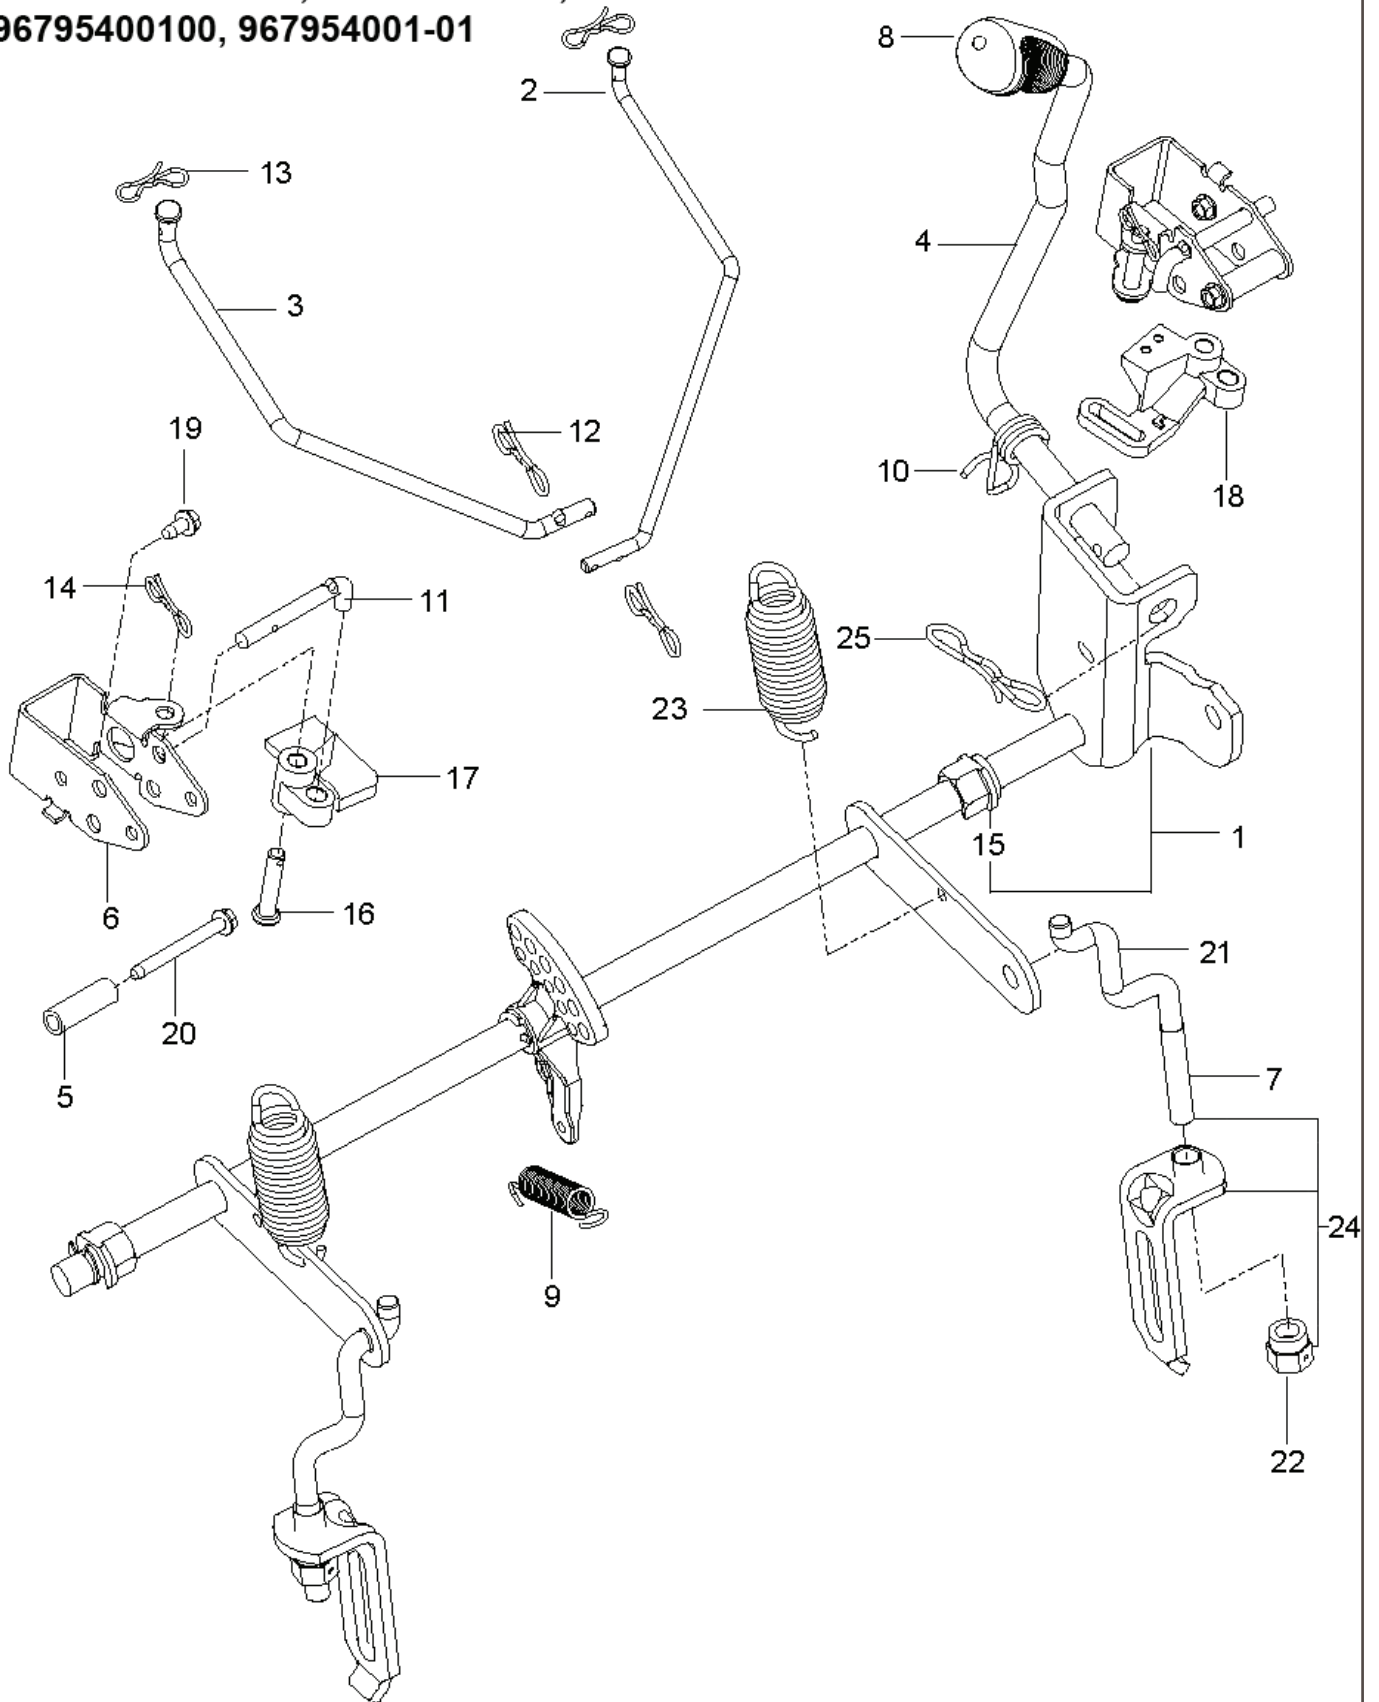

For 967680901-00, 967954002-00,
96795400100, 967954001-01

PXM_REF	PXM_PARTNO	DESCRIPCIÓN	PXM_REMARK	
1	587623101	CIGÜEÑAL	For 967680901-00	1
1	586429702	CIGÜEÑAL	For 967954002-00, 96795400100, 967954001-01	1
2	586457101	ARTICULACIÓN		1
3	586457201	ARTICULACIÓN		1
4	587622901	PALANCA ELEVADORA COMPLETA	For 967680901-00	1
4	586428701	EMPUÑADURA	For 967954002-00, 96795400100, 967954001-01	1
5	580486101	ARANDELA SEPARADORA		2
6	585682102	SOPORTE		2
7	522858601	ESLABÓN ENSAMBLADO	For 967954002-00, 96795400100, 967954001-01	2
8	532411555	EMPUÑADURA		1
9	586867601	MUELLE		1
10	532196314	MUELLE		1
11	585682001	BARRA	For 967954002-00, 96795400100, 967954001-01	2
11	586457501	BELLCRANK	For 967680901-00	1
12	587225301	CLAVIJA		4
13	532194209	MUELLE	For 967680901-00, 967954002-00	2
14	532194209	MUELLE	For 967680901-00, 967954002-00	2
14	532194208	CLAVIJA	For 967680901-00, 967954002-00	2
15	510184901	BUSHING		2
16	585701401	CLAVIJA		2
17	586457401	BELLCRANK		1
18	586457401	BELLCRANK		1
19	532137729	TORNILLO		2
20	586561301	TORNILLO		2
21	525847201	ARTICULACIÓN	For 967954002-00, 96795400100, 967954001-01	2
22	532175994	TUERCA	For 967954002-00, 96795400100, 967954001-01	1
23	539118762	MUELLE	For 967680901-00	1
24	587623001	ESLABÓN ENSAMBLADO	For 967680901-00	2
25	532194209	MUELLE	For 967680901-00, 967954002-00	2
25	532194208	CLAVIJA	For 967680901-00, 967954002-00	2