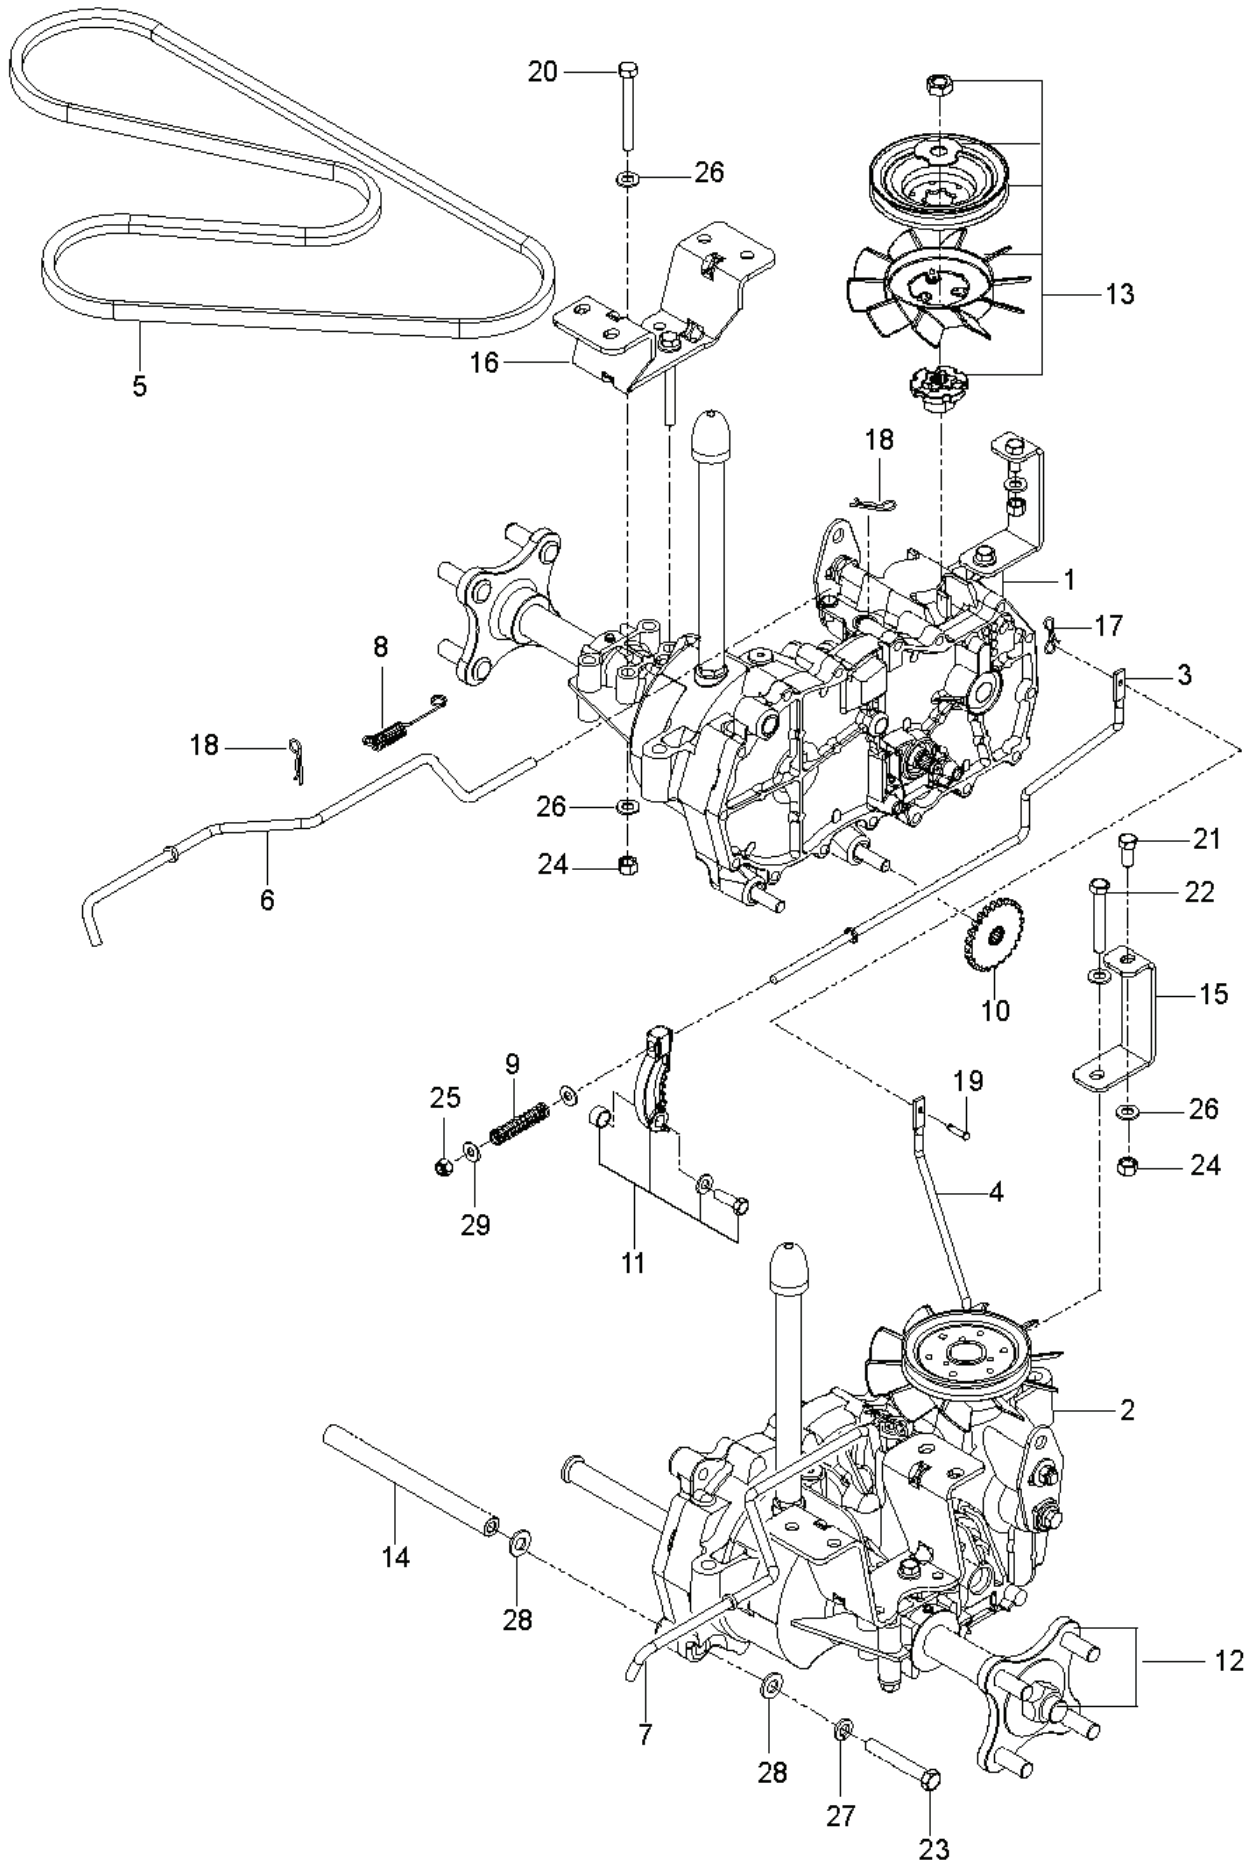

CATÁLOGO DE PIEZAS DE REPUESTO
: HUSQVARNA Z254F

Lista de piezas de repuesto
Piezas frecuentes

LISTA DE PIEZAS DE REPUESTO

PXM_REF	PXM_PARTNO	DESCRIPCIÓN	PXM_REMARK		
2	579753401	RUEDA ENSAMBLADA	For 967681001-00, 967844901-00, 967681002-00, 970459001-00, 970459001-01	2	
2	590486601	RUEDA	For 967954002-00, 96795400100, 96795400300, 967954001-01.	2	
2	536995401	RUEDA ENSAMBLADA	For 96795400600, 96784490200, 96784490300.	1	
2	576588602	RUEDA ENSAMBLADA	For 96795400100, 96795400200, 96795400300, 96795400101	2	
2	580830801	RUEDA ENSAMBLADA	For 96795400600	1	
3	586650310	ANILLO MAGNÉTICO	For 96795400600	2	
3	586650309	ANILLO MAGNÉTICO	For 96795400100, 96795400200, 96795400300, 96795400101	2	
4	539115638	RACOR		2	
5	539103300	RACOR		2	
6	539112660	RODAMIENTO		2	
7	539117901	BUJE		2	
8	539102535	SOMBRERETE		2	
9	539115749	TAPÓN		2	
10	585995401	ARANDELA SEPARADORA		2	
11	539115747	MUELLE		2	
12	596319901	TORNILLO		2	
13	576601503	TORNILLO		2	
14	521991103	TUERCA		1	
15	587653903	TUERCA		8	
16	539115675	ARANDELA		2	
17	595316401	ARANDELA		2	

PXM_REF	PXM_PARTNO	DESCRIPCIÓN	PXM_REMARK
1	510375601	TRANSMISIÓN	1
2	510375602	TRANSMISIÓN	1
3	574030501	SOPORTE	1
4	574030502	SOPORTE	1
5	539110411	CORREA	1
6	585474401	BARRA	1
7	585474501	BARRA	1
8	586665101	MUELLE	2
9	539110342	MUELLE	2
10	539120080	DISCO	2
11	539120079	BRAZO	2
12	575507001	JUEGO	1
13	501403602	TRANSMISSION KIT	2
14	510184104	TUBO SEPARADOR	2
15	580806502	APOYO	2
16	580806602	SOPORTE	2
17	587225301	CLAVIJA	1
18	539976988	CLAVIJA	4
19	587115301	CLAVIJA	1
20	874780544	PERNO	4
21	539976934	TORNILLO	2
22	874780536	PERNO	2
23	539990637	TORNILLO	4
24	873800500	LOCK NUT	8
25	539976978	TUERCA	2
26	819111116	ARANDELA	16
27	539990118	ARANDELA	4
28	819131316	ARANDELA	8
29	819091016	ARANDELA	4