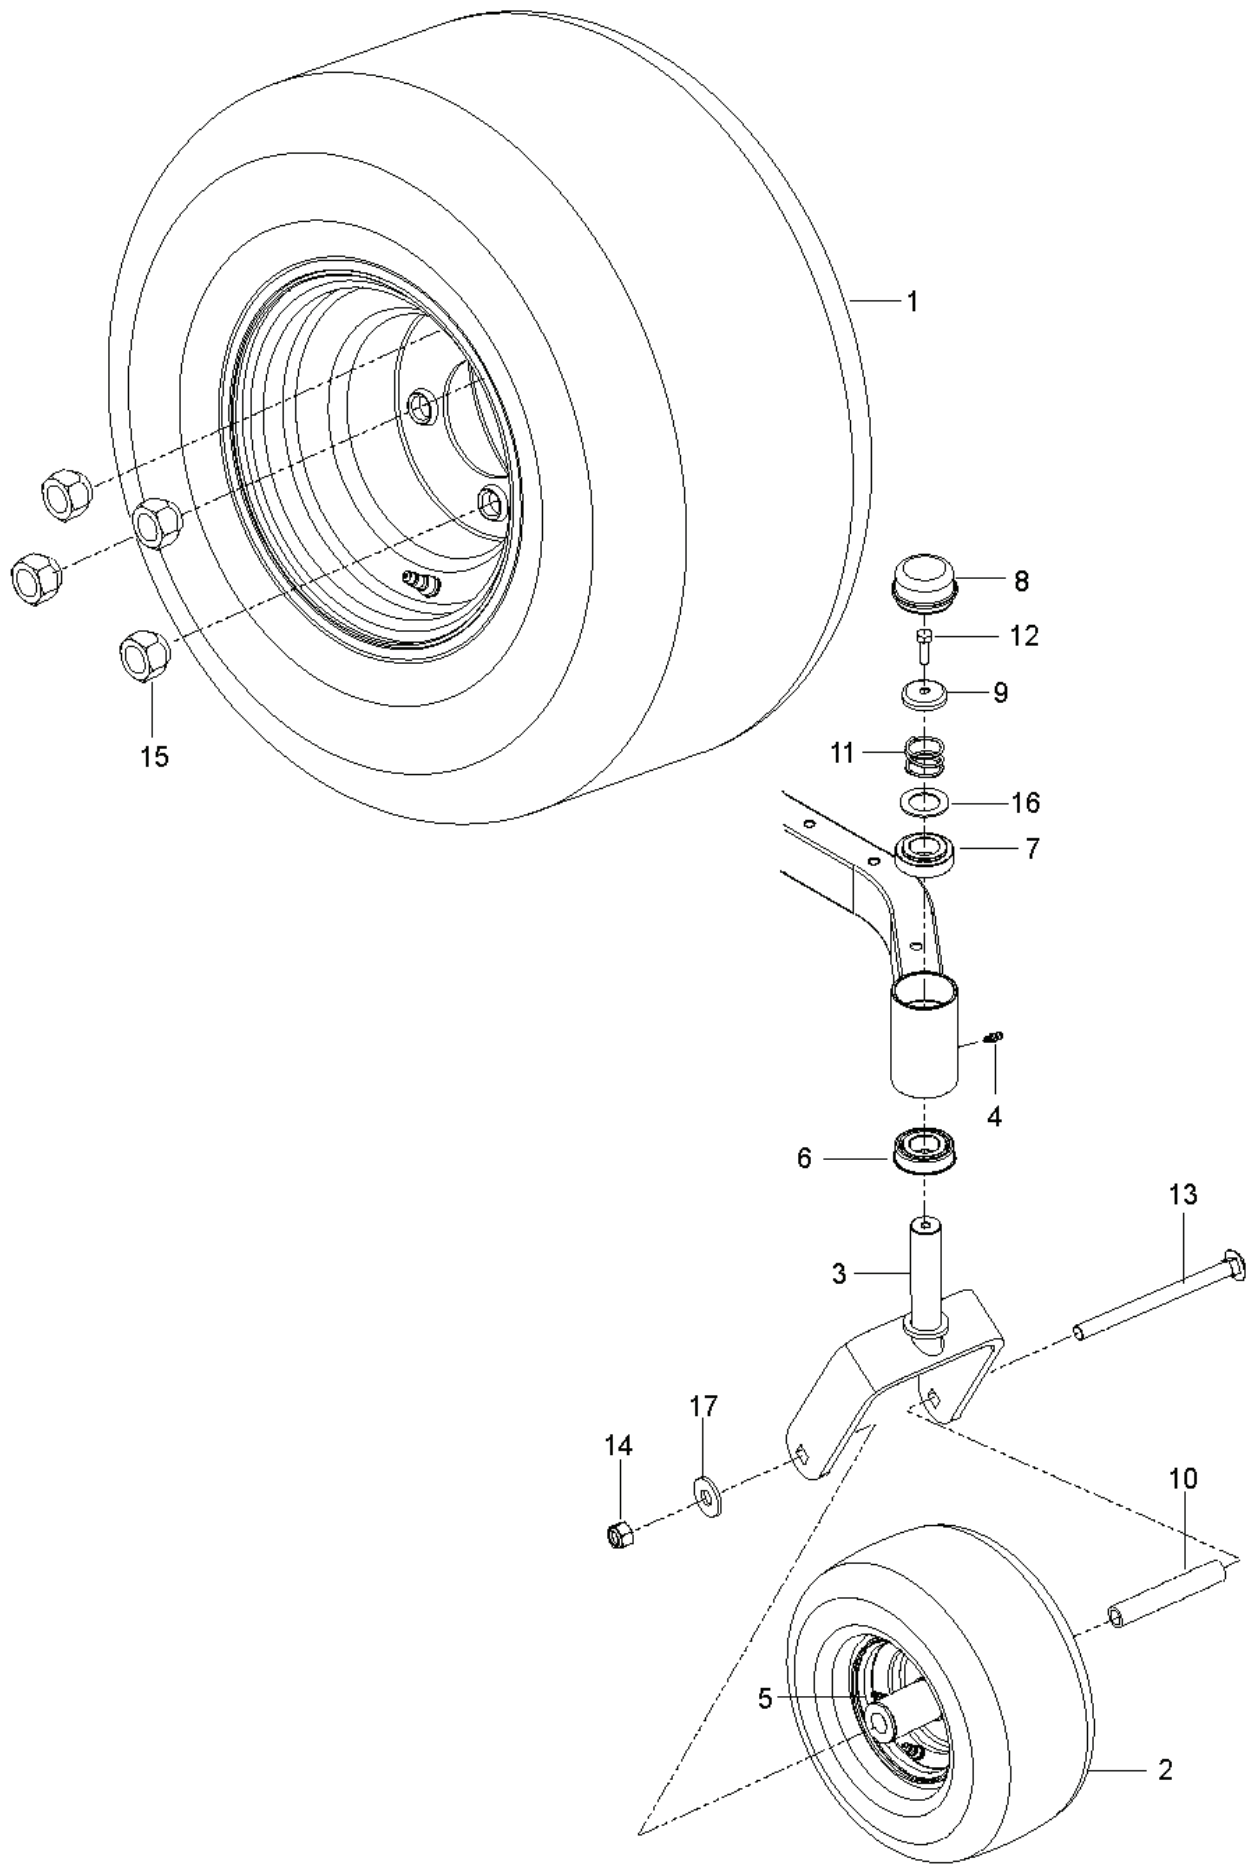

CATÁLOGO DE PIEZAS DE REPUESTO
: HUSQVARNA Z254F

Lista de piezas de repuesto
Piezas frecuentes

LISTA DE PIEZAS DE REPUESTO

PXM_REF	PXM_PARTNO	DESCRIPCIÓN	PXM_REMARK		
2	579753401	RUEDA ENSAMBLADA	For 967681001-00, 967844901-00, 967681002-00, 970459001-00, 970459001-01	2	
2	590486601	RUEDA	For 967954002-00, 96795400100, 96795400300, 967954001-01.	2	
2	536995401	RUEDA ENSAMBLADA	For 96795400600, 96784490200, 96784490300.	1	
2	576588602	RUEDA ENSAMBLADA	For 96795400100, 96795400200, 96795400300, 96795400101	2	
2	580830801	RUEDA ENSAMBLADA	For 96795400600	1	
3	586650310	ANILLO MAGNÉTICO	For 96795400600	2	
3	586650309	ANILLO MAGNÉTICO	For 96795400100, 96795400200, 96795400300, 96795400101	2	
4	539115638	RACOR		2	
5	539103300	RACOR		2	
6	539112660	RODAMIENTO		2	
7	539117901	BUJE		2	
8	539102535	SOMBRERETE		2	
9	539115749	TAPÓN		2	
10	585995401	ARANDELA SEPARADORA		2	
11	539115747	MUELLE		2	
12	596319901	TORNILLO		2	
13	576601503	TORNILLO		2	
14	521991103	TUERCA		1	
15	587653903	TUERCA		8	
16	539115675	ARANDELA		2	
17	595316401	ARANDELA		2	

PXM_REF	PXM_PARTNO	DESCRIPCIÓN	PXM_REMARK
1	510375601	TRANSMISIÓN	1
2	510375602	TRANSMISIÓN	1
3	574030501	SOPORTE	1
4	574030502	SOPORTE	1
5	539110411	CORREA	1
6	585474401	BARRA	1
7	585474501	BARRA	1
8	586665101	MUELLE	2
9	539110342	MUELLE	2
10	539120080	DISCO	2
11	539120079	BRAZO	2
12	575507001	JUEGO	1
13	501403602	TRANSMISSION KIT	2
14	510184104	TUBO SEPARADOR	2
15	580806502	APOYO	2
16	580806602	SOPORTE	2
17	587225301	CLAVIJA	1
18	539976988	CLAVIJA	4
19	587115301	CLAVIJA	1
20	874780544	PERNO	4
21	539976934	TORNILLO	2
22	874780536	PERNO	2
23	539990637	TORNILLO	4
24	873800500	LOCK NUT	8
25	539976978	TUERCA	2
26	819111116	ARANDELA	16
27	539990118	ARANDELA	4
28	819131316	ARANDELA	8
29	819091016	ARANDELA	4