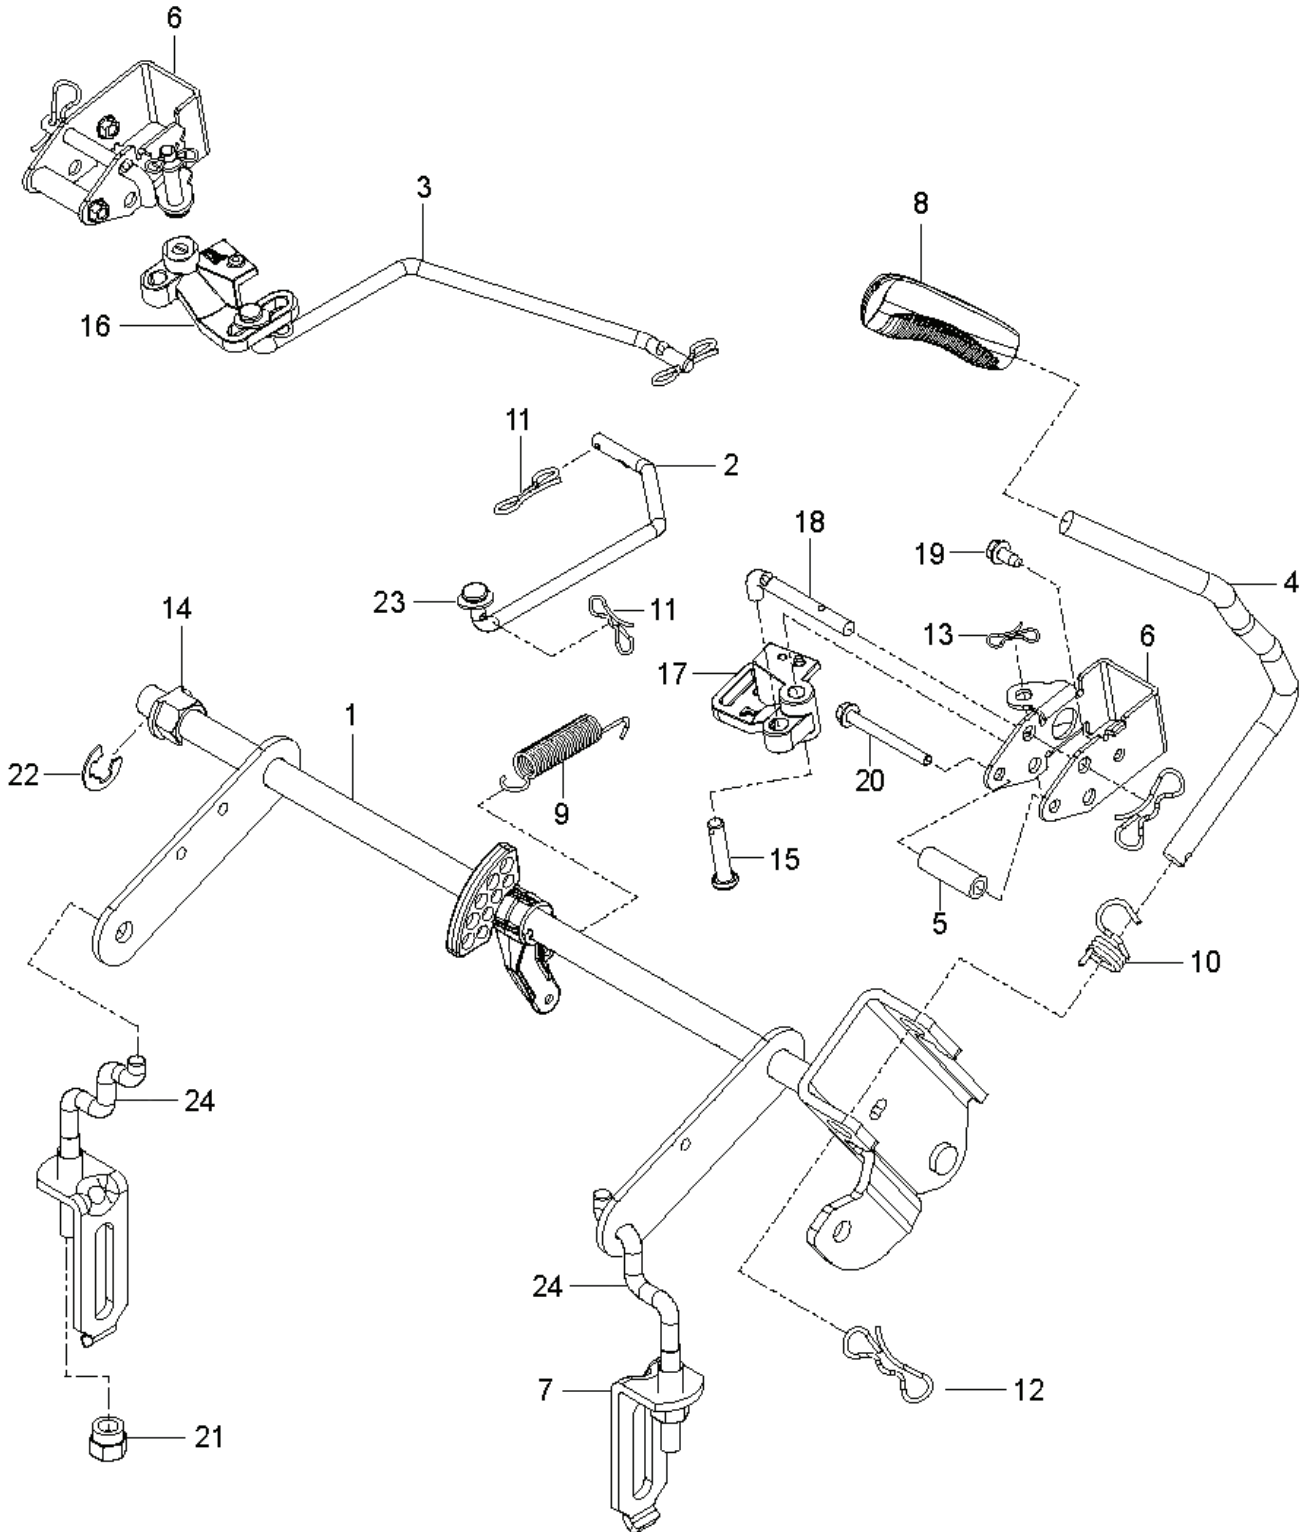

For all EXCEPT 967680901-00, 967954002-00, 96795400100, 967954001-01

PXM_REF	PXM_PARTNO	DESCRIPCIÓN	PXM_REMARK		
1	587623101	CIGÜEÑAL	For 967681001-00. 967844901-00. 967681002-00. 970459001-00. 970459001-01	1	
1	586429702	CIGÜEÑAL	For 96784490101. 96795400300. 96784490102	1	
2	586457101	ARTICULACIÓN		1	
3	586457201	ARTICULACIÓN		1	
4	587622901	PALANCA ELEVADORA COMPLETA	For 967681001-00. 967844901-00. 967681002-00. 970459001-00. 970459001-01	1	
4	586428701	EMPUÑADURA	For 96784490101. 96795400300. 96784490102	1	
5	580486101	ARANDELA SEPARADORA		2	
6	585682102	SOPORTE		2	
7	587623001	ESLABÓN ENSAMBLADO	For 967681001-00. 967844901-00. 967681002-00. 96784490101. 970459001-00. 96784490102. 970459001-01	2	
7	522858601	ESLABÓN ENSAMBLADO	For 96795400300	2	
8	532411555	EMPUÑADURA		1	
9	586867601	MUELLE		1	
10	532196314	MUELLE		1	
11	587225301	CLAVIJA		4	
12	532194209	MUELLE		3	
13	532194208	CLAVIJA		2	
14	510184901	BUSHING		2	
15	585701401	CLAVIJA		2	
16	586457501	BELLCRANK		1	
17	586457401	BELLCRANK		1	
18	585682001	BARRA		2	
19	532137729	TORNILLO		2	
20	586561301	TORNILLO		2	
21	532175994	TUERCA		2	
22	812000002	ANILLO RETENEDOR		1	
23	819131316	ARANDELA		2	
24	525847201	ARTICULACIÓN	For 96795400300	1