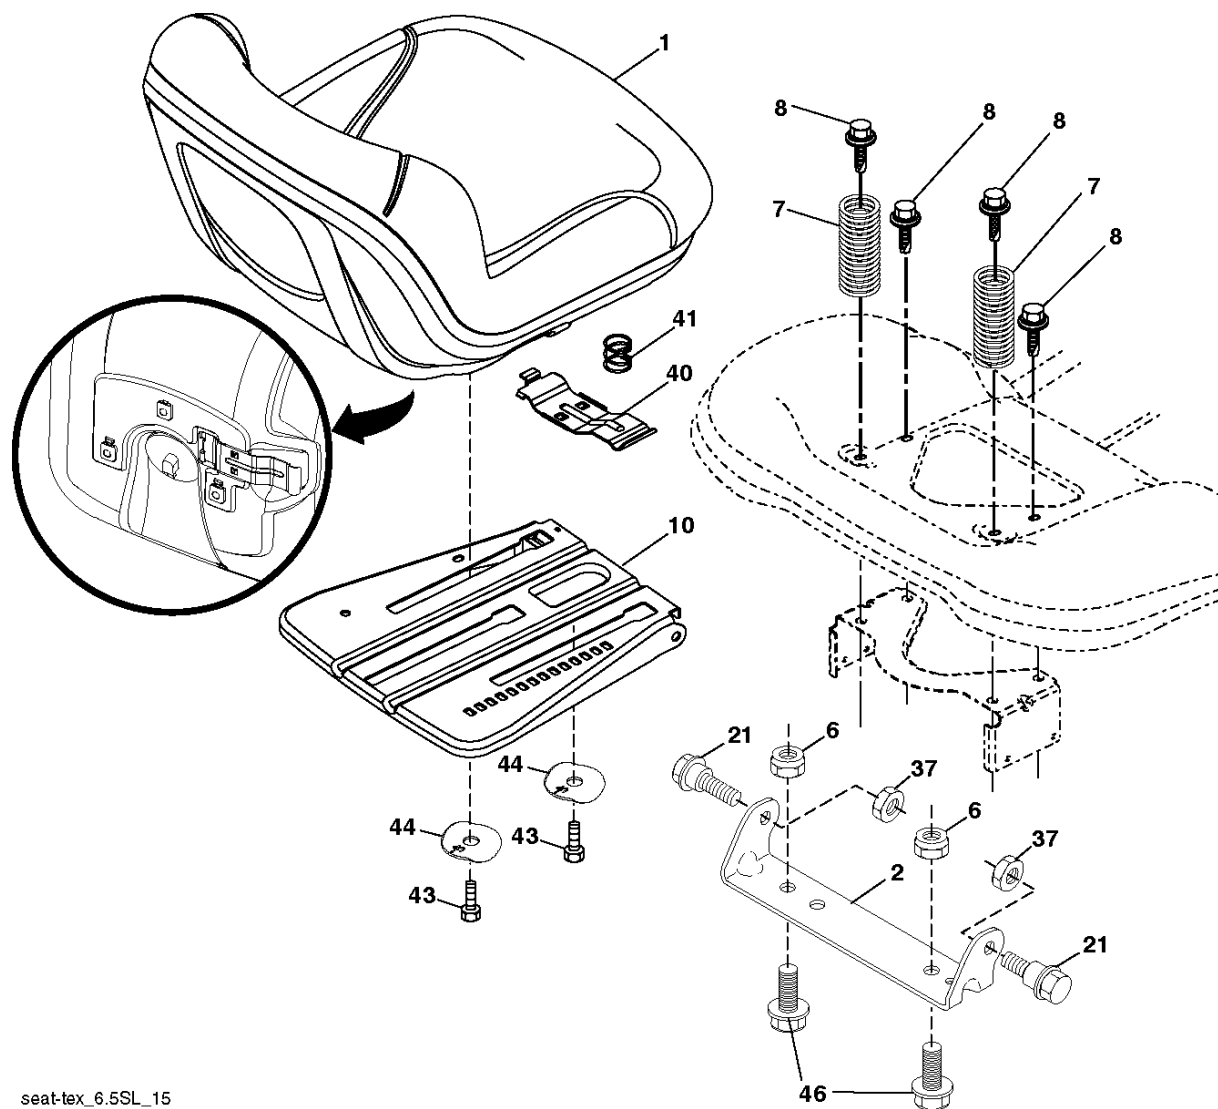

Ref.	No Pieza	Descripción	Comentario	CTD KIT AD.
1	532 43 98-19	ASIENTO		1
2	532 18 01-66	SOPORTE		1
6	873 80 06-00	TUERCA		1
7	589 48 35-01	MUELLE		1
8	532 17 18-77	PERNO		1
10	587 23 20-02	PLACA		1
21	587 90 78-01	PERNO		1
37	873 80 05-00	LOCK NUT		1
40	532 19 76-61	EMPUÑADURA		1
41	532 19 82-00	MUELLE		1
43	874 76 06-12	PERNO		1
44	501 05 18-01	ARANDELA		1
46	588 09 04-01	PERNO		1