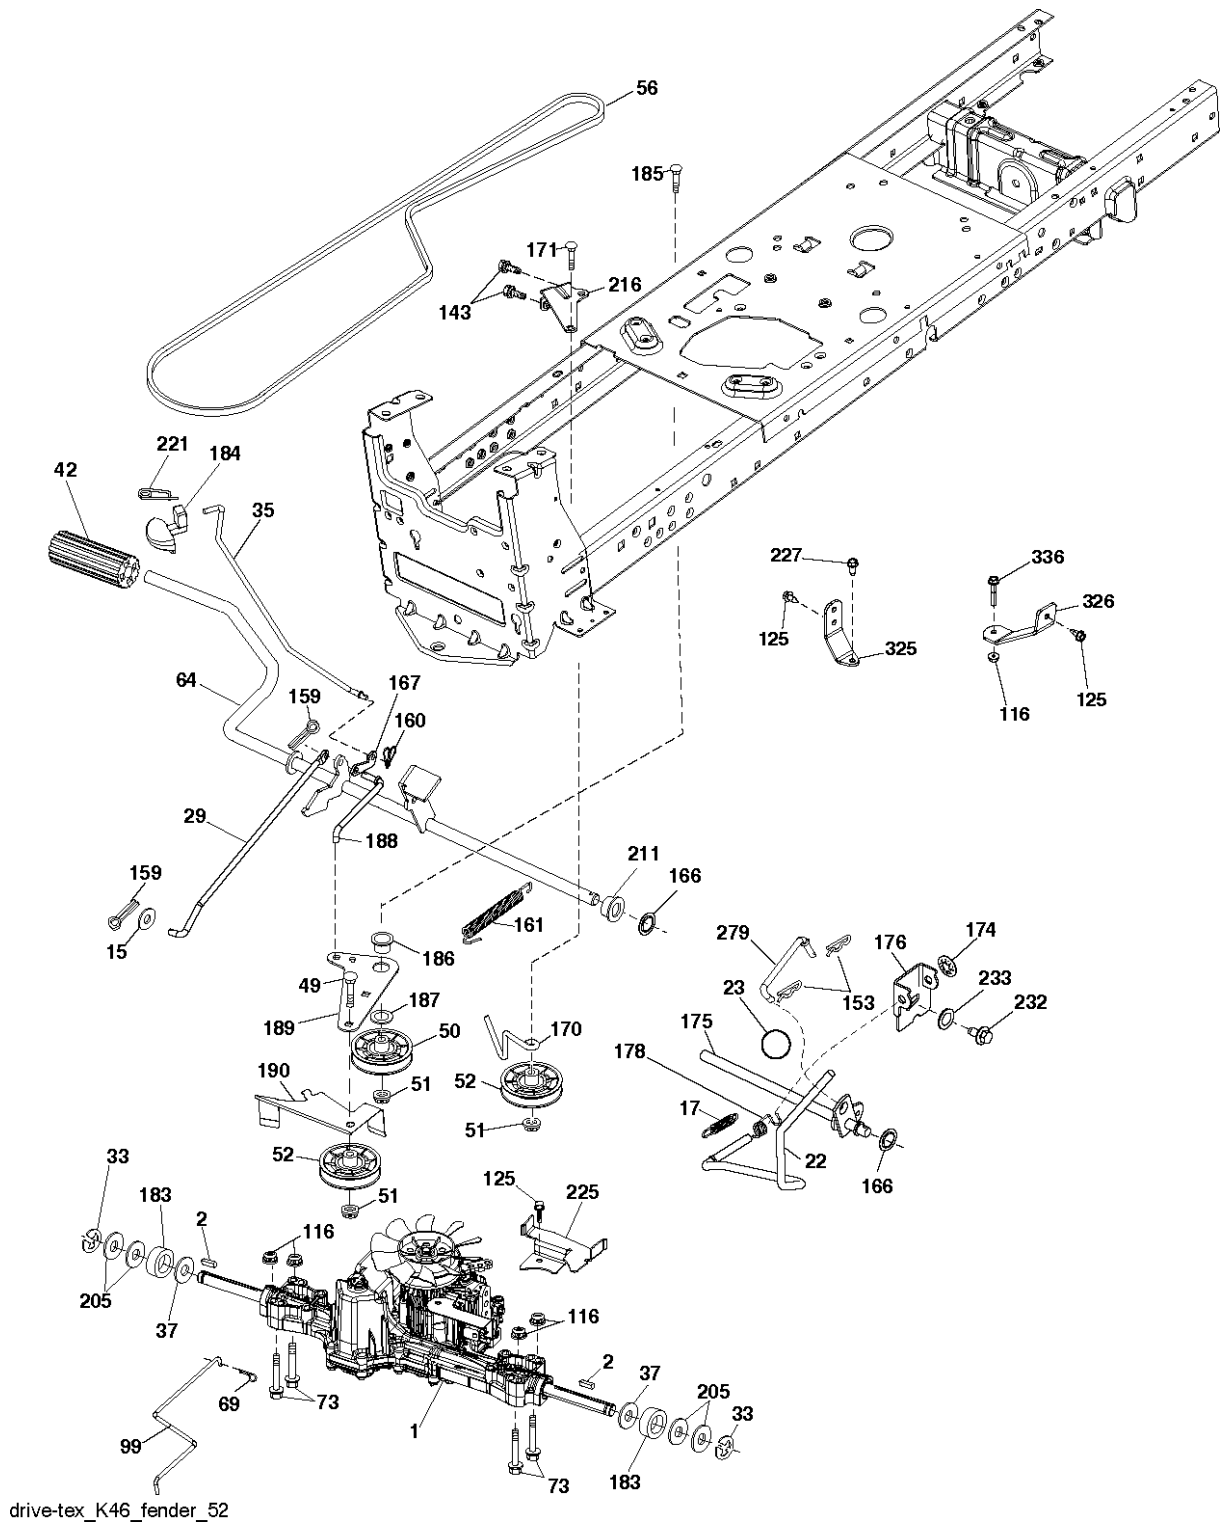

drive-tex_K46_fender_52

TRANSMISIÓN

LTH1738, 96043024800, 2017-08

Ref.	No Pieza	Descripción	Comentario	CTD KIT AD.
1	000 00 00-00	W/O DESCRIPTION	TRANSAXLE TUFFTORQ K46BA (532448348)	1
2	532 12 35-83	TECLA		1
15	819 13 13-16	ARANDELA		1
17	532 41 36-78	SRPING.BRAKE.K46.GREEN*SUBS/2*		1
22	532 19 76-60	BARRA		1
23	532 14 08-45	BOTÓN		1
29	532 40 38-06	BARRA		1
33	812 00 00-01	ANILLO RETENEDOR		1
35	532 40 10-31	BARRA		1
37	532 18 89-67	ARANDELA		1
42	532 12 48-72	PEDAL RUBBER		1
49	872 11 06-14	PERNO		1
50	532 19 43-27	POLEA		1
51	873 90 06-00	TUERCA		1
52	532 19 43-26	POLEA		1
56	532 13 09-69	CORREA		1
64	532 19 62-00	EJE	(589671401) SHAFT	1
69	532 42 33-03	HAIR PIN COTTER		1
73	874 49 05-40	PERNO		1
99	582 40 45-01	BARRA		1
116	873 90 05-00	TUERCA		1
125	817 00 05-12	TORNILLO		1
143	539 99 08-58	SCR5/16-18X1/2 SELFTAP ZN SPEC		1
153	532 12 47-88	RETAINING RING		1
159	876 02 04-12	SPLIT PIN		1
160	532 16 94-84	CLAVIJA		1
161	532 10 57-09	MUELLE		1
166	532 42 91-64	TUERCA		1
167	532 40 52-57	TRINQUETE		1
170	532 19 43-22	SOPORTE		1
171	872 11 06-16	PERNO		1
174	532 19 72-89	TUERCA		1
175	532 40 62-08	EJE		1
176	532 19 62-14	BRAZO		1
178	532 19 74-56	MUELLE		1
183	532 13 70-57	ARANDELA SEPARADORA		1
184	532 41 14-84	MANDO		1
185	872 11 06-22	PERNO		1
186	532 19 43-21	ARANDELA SEPARADORA		1
187	819 13 32-10	ARANDELA		1
188	582 21 70-01	ARTICULACIÓN		1
189	532 19 43-17	PLACA		1
190	532 19 43-18	GUÍA DE CORREA		1
205	532 12 17-48	ARANDELA		1
211	532 19 62-12	BUSHING		1
216	532 19 61-31	SOPORTE		1
221	532 40 31-87	RETAINER SPRING		1
225	532 40 33-19	GUÍA DE CORREA		1
227	817 49 05-12	TORNILLO		1
232	874 78 07-16	PERNO		1
233	532 40 52-96	ARANDELA		1
279	532 40 62-07	ARTICULACIÓN		1
325	585 66 85-01	SOPORTE		1
326	585 67 08-01	SOPORTE		1
336	587 25 96-01	PERNO		1