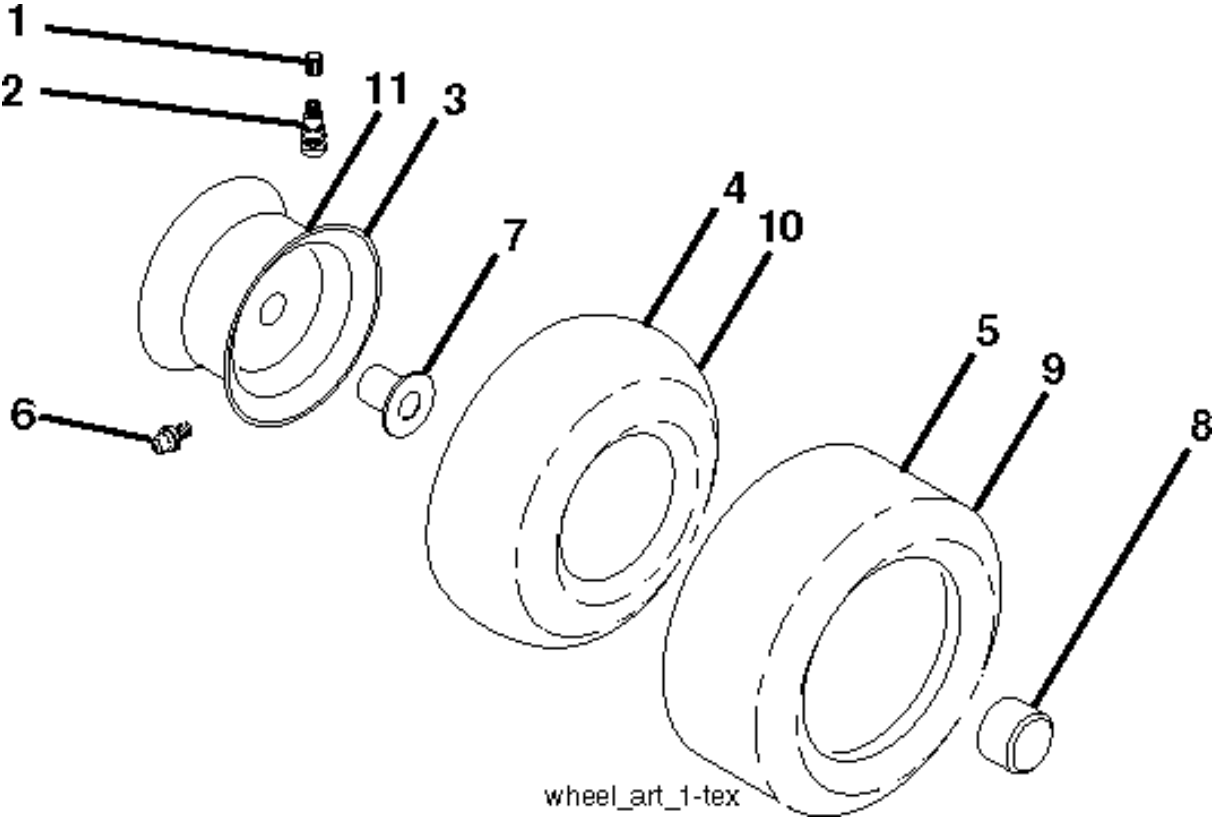

## ETIQUETAS

LTH1738, 96043024800, 2017-08

Ref.	No Pieza	Descripción	Comentario	CTD KIT AD.
1	581 57 89-01	ADHESIVO		1
2	581 62 73-01	ADHESIVO		1
3	592 87 70-01	ADHESIVO		1
4	592 90 67-01	ADHESIVO		1
5	584 90 46-01	ADHESIVO		1
6	532 42 38-29	ADHESIVO		1
12	581 58 00-03	ADHESIVO		1
--	581 72 48-01	ADHESIVO		1
--	532 43 96-81	FOOT PLATE	LH	1
--	532 43 99-66	PASTILLA	RH	1