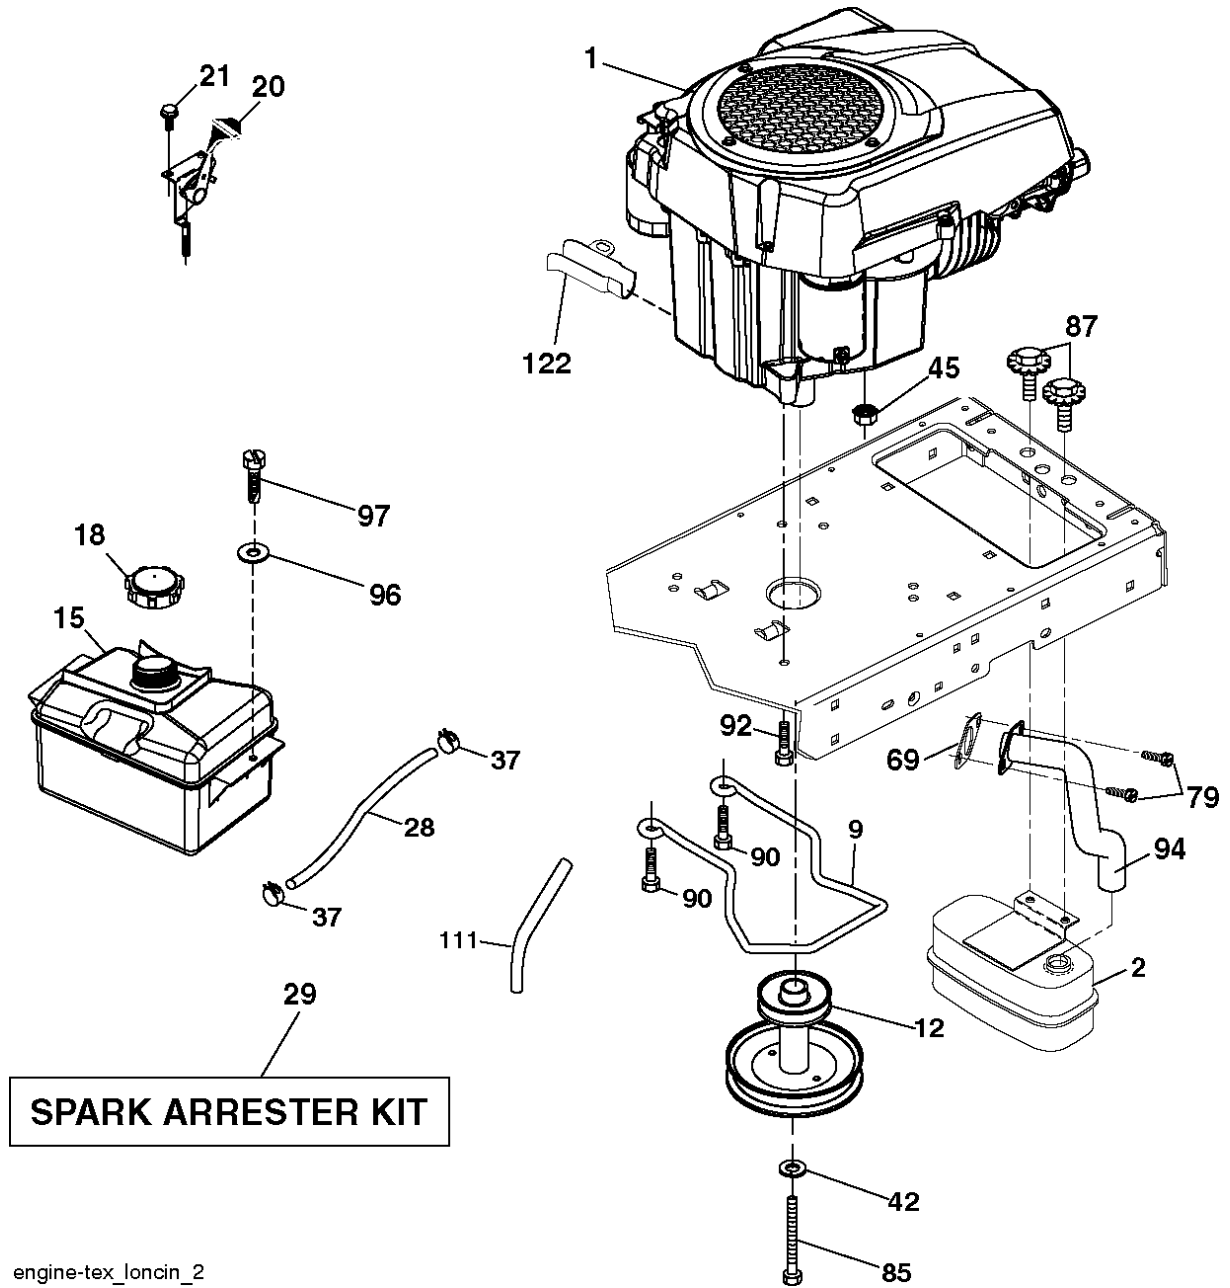

## TRANSMISIÓN

LTH1738, 96043024800, 2017-08

Ref.	No Pieza	Descripción	Comentario	CTD KIT AD.
1	000 00 00-00	W/O DESCRIPTION	TRANSAXLE TUFFTORQ K46BA (532448348)	1
2	532 12 35-83	TECLA		1
15	819 13 13-16	ARANDELA		1
17	532 41 36-78	SRPING.BRAKE.K46.GREEN*SUBS/2*		1
22	532 19 76-60	BARRA		1
23	532 14 08-45	BOTÓN		1
29	532 40 38-06	BARRA		1
33	812 00 00-01	ANILLO RETENEDOR		1
35	532 40 10-31	BARRA		1
37	532 18 89-67	ARANDELA		1
42	532 12 48-72	PEDAL RUBBER		1
49	872 11 06-14	PERNO		1
50	532 19 43-27	POLEA		1
51	873 90 06-00	TUERCA		1
52	532 19 43-26	POLEA		1
56	532 13 09-69	CORREA		1
64	532 19 62-00	EJE	(589671401) SHAFT	1
69	532 42 33-03	HAIR PIN COTTER		1
73	874 49 05-40	PERNO		1
99	582 40 45-01	BARRA		1
116	873 90 05-00	TUERCA		1
125	817 00 05-12	TORNILLO		1
143	539 99 08-58	SCR5/16-18X1/2 SELFTAP ZN SPEC		1
153	532 12 47-88	RETAINING RING		1
159	876 02 04-12	SPLIT PIN		1
160	532 16 94-84	CLAVIJA		1
161	532 10 57-09	MUELLE		1
166	532 42 91-64	TUERCA		1
167	532 40 52-57	TRINQUETE		1
170	532 19 43-22	SOPORTE		1
171	872 11 06-16	PERNO		1
174	532 19 72-89	TUERCA		1
175	532 40 62-08	EJE		1
176	532 19 62-14	BRAZO		1
178	532 19 74-56	MUELLE		1
183	532 13 70-57	ARANDELA SEPARADORA		1
184	532 41 14-84	MANDO		1
185	872 11 06-22	PERNO		1
186	532 19 43-21	ARANDELA SEPARADORA		1
187	819 13 32-10	ARANDELA		1
188	582 21 70-01	ARTICULACIÓN		1
189	532 19 43-17	PLACA		1
190	532 19 43-18	GUÍA DE CORREA		1
205	532 12 17-48	ARANDELA		1
211	532 19 62-12	BUSHING		1
216	532 19 61-31	SOPORTE		1
221	532 40 31-87	RETAINER SPRING		1
225	532 40 33-19	GUÍA DE CORREA		1
227	817 49 05-12	TORNILLO		1
232	874 78 07-16	PERNO		1
233	532 40 52-96	ARANDELA		1
279	532 40 62-07	ARTICULACIÓN		1
325	585 66 85-01	SOPORTE		1
326	585 67 08-01	SOPORTE		1
336	587 25 96-01	PERNO		1