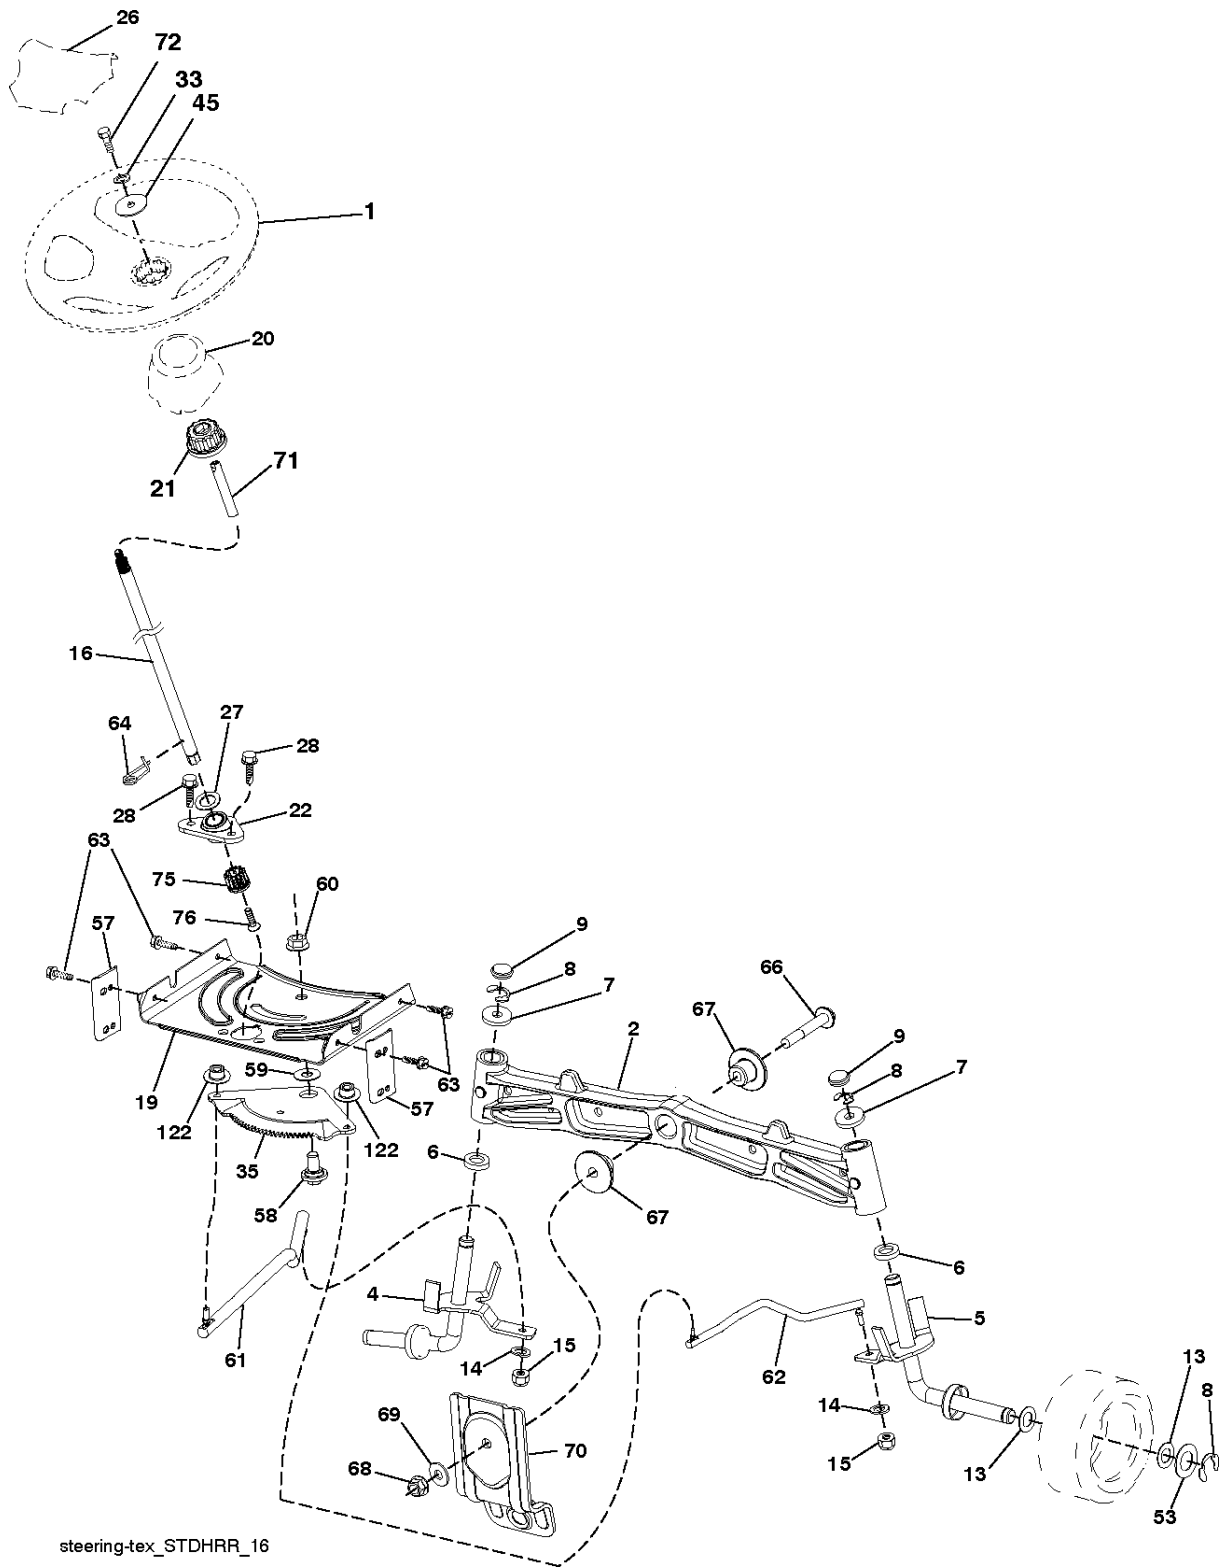

steering-tex_STDHRR_16

Ref.	No Pieza	Descripción	Comentario	CTD KIT AD.
1	532 43 97-40	VOLANTE		1
2	532 19 59-68	EJE		1
4	532 40 30-87	HUSILLO	LH	1
5	532 40 30-88	HUSILLO	RH	1
6	532 12 49-31	ARANDELA		1
7	532 12 17-48	ARANDELA		1
8	812 00 00-29	ANILLO RETENEDOR		1
9	532 12 12-32	TAPACUBOS		1
13	532 12 17-49	ARANDELA		1
14	539 99 01-18	ARANDELA		1
15	873 54 06-00	TUERCA		1
16	585 86 92-02	EJE		1
19	532 19 47-29	PLACA		1
20	532 44 14-25	CUBIERTA		1
21	532 18 67-37	ADAPTADOR		1
22	585 02 98-02	RODAMIENTO		1
26	532 43 97-43	TAPACUBOS		1
27	819 21 16-16	ARANDELA		1
28	817 00 06-12	TORNILLO		1
33	539 99 01-87	ARANDELA		1
35	532 19 47-32	PLACA		1
45	819 11 38-12	ARANDELA		1
53	532 18 89-67	ARANDELA		1
57	532 40 74-65	SOPORTE		1
58	532 19 47-47	PERNO		1
59	532 19 47-48	ARANDELA		1
60	873 97 10-00	TUERCA		1
61	588 79 44-02	ESLABÓN ENSAMBLADO	LH	1
62	588 79 45-02	ESLABÓN ENSAMBLADO	RH	1
63	817 00 05-12	TORNILLO		1
64	532 19 98-49	FIJACIÓN DE MUELLE		1
66	871 02 07-48	PERNO		1
67	532 19 47-37	BUSHING		1
68	873 90 07-00	TUERCA		1
69	532 19 91-62	ARANDELA		1
70	585 33 88-01	SOPORTE		1
71	532 19 07-52	EJE		1
72	532 42 89-82	PERNO		1
75	580 68 37-01	PIÑÓN		1
76	580 68 36-01	TORNILLO		1
122	532 44 49-62	SOMBRERETE		1