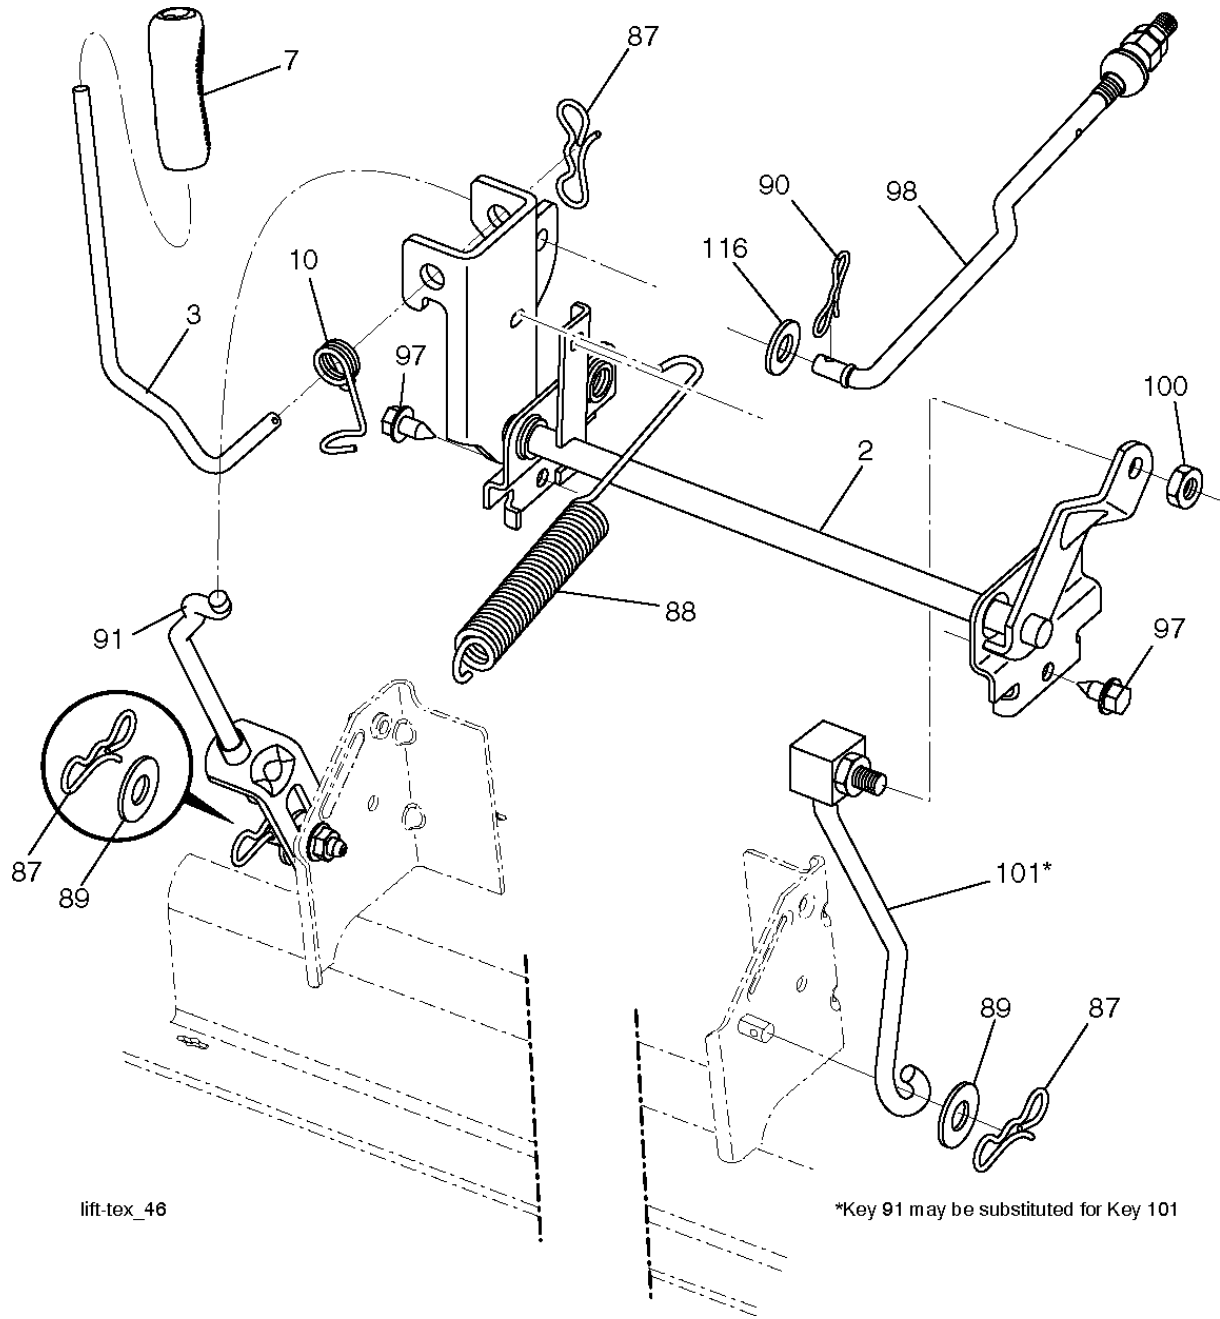

lift-tex_46

*Key 91 may be substituted for Key 101

Ref.	No Pieza	Descripción	Comentario	CTD KIT AD.
2	532 42 20-27	EJE	Lift	1
3	532 19 52-31	PALANCA	RH	1
7	580 96 23-01	EMPUÑADURA		1
10	532 19 63-14	MUELLE		1
87	532 19 42-09	MUELLE		1
88	532 41 07-10	MUELLE		1
89	819 19 19-12	ARANDELA		1
90	532 19 42-08	CLAVIJA		1
91	532 19 51-81	ARTICULACIÓN	LH	1
97	817 00 06-12	TORNILLO		1
98	532 19 52-70	ARTICULACIÓN		1
100	873 93 06-00	TUERCA		1
101	532 40 70-03	ARTICULACIÓN		1
116	819 15 15-16	ARANDELA		1