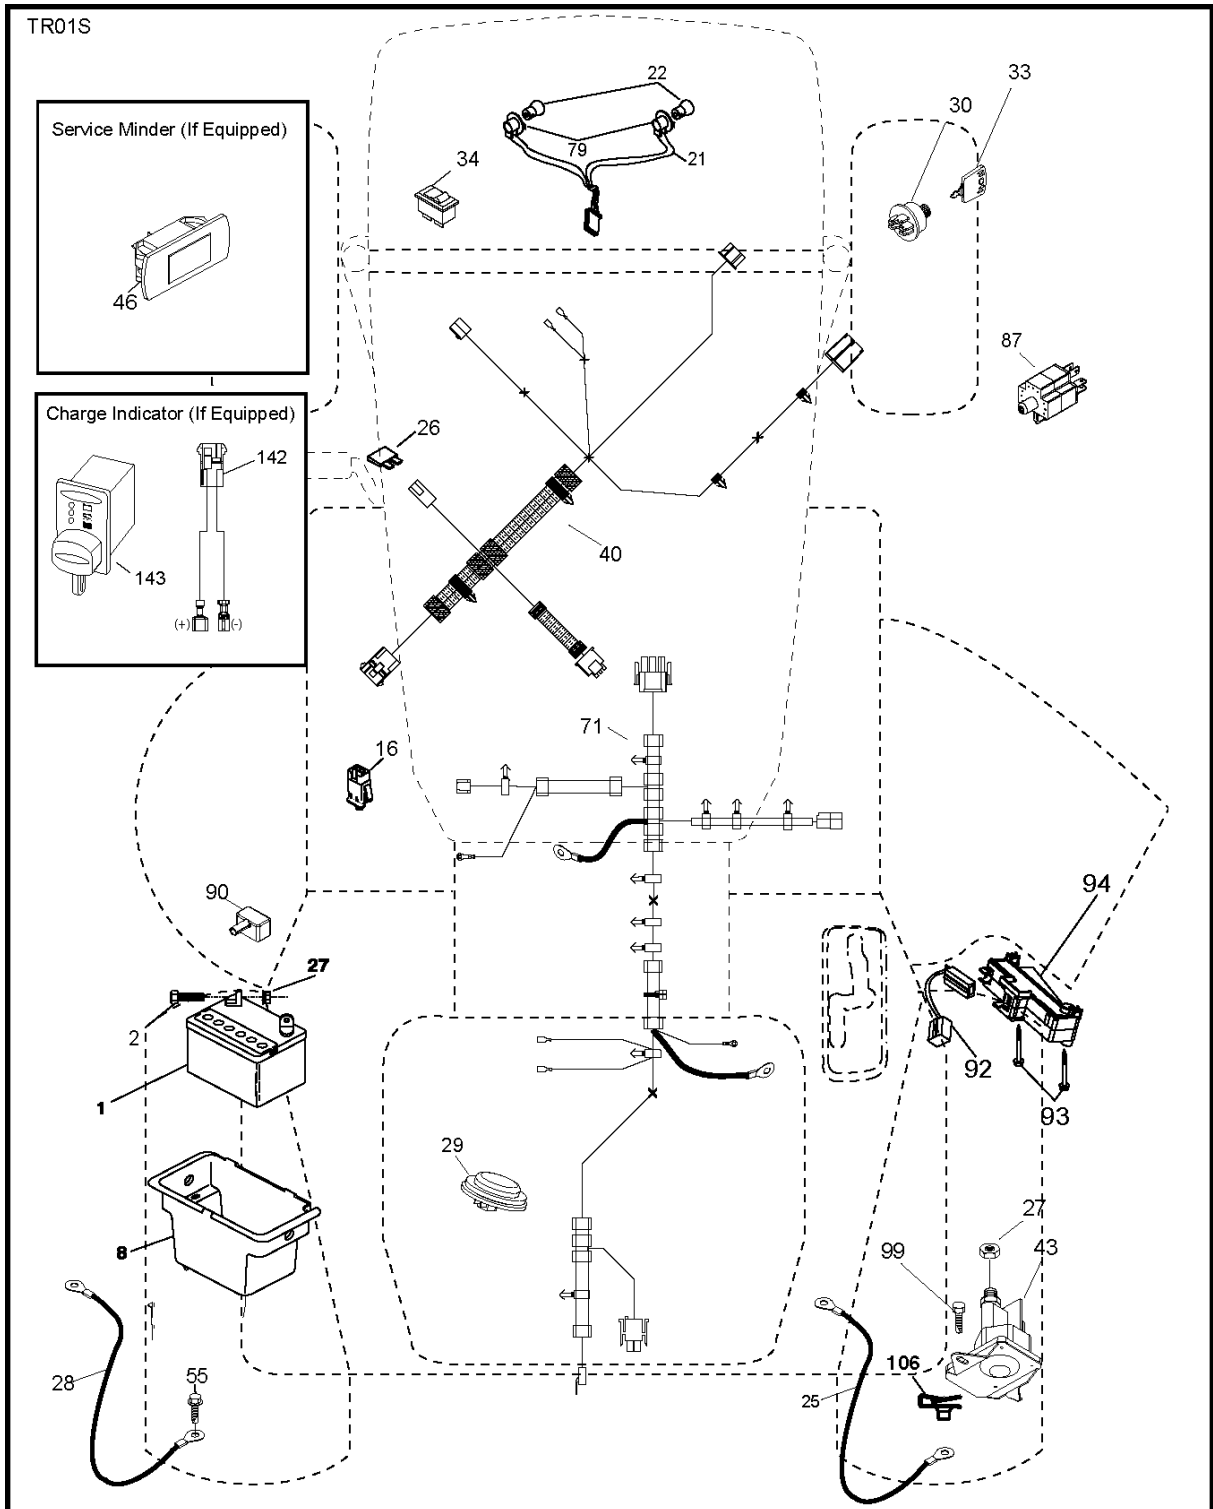

Ref.	No Pieza	Descripción	Comentario	CTD KIT AD.
1	532 16 34-65	BATERÍA		1
2	874 76 04-12	PERNO		1
8	532 19 32-28	CAJA		1
16	532 17 61-38	MICRO INTERRUPTOR		1
21	532 40 02-52	ARNÉS		1
22	532 00 41-52	BOMBILLA		1
25	581 49 80-01	CABLE		1
26	532 17 51-58	FUSIBLE		1
27	873 51 04-00	TUERCA		1
28	532 42 16-86	CABLE		1
29	532 40 15-45	INTERRUPTOR		1
30	532 19 33-50	ENCENDIDO		1
33	532 41 19-33	TECLA		1
34	532 11 07-12	INTERRUPTOR		1
40	501 13 37-01	ARNÉS		1
43	582 04 28-01	SOLENOIDE		1
55	817 06 05-12	TORNILLO		1
71	581 02 30-01	ARNÉS		1
79	532 17 52-42	HOLDER		1
87	532 19 78-02	INTERRUPTOR		1
90	532 43 53-95	CUBIERTA DE TERMINAL		1
92	532 19 66-15	CONJUNTO CABLE		1
93	532 19 25-40	TORNILLO		1
94	532 19 18-34	MODULE.REVERSE.ROS		1
99	817 67 04-12	TORNILLO		1
106	532 17 48-14	TUERCA		1