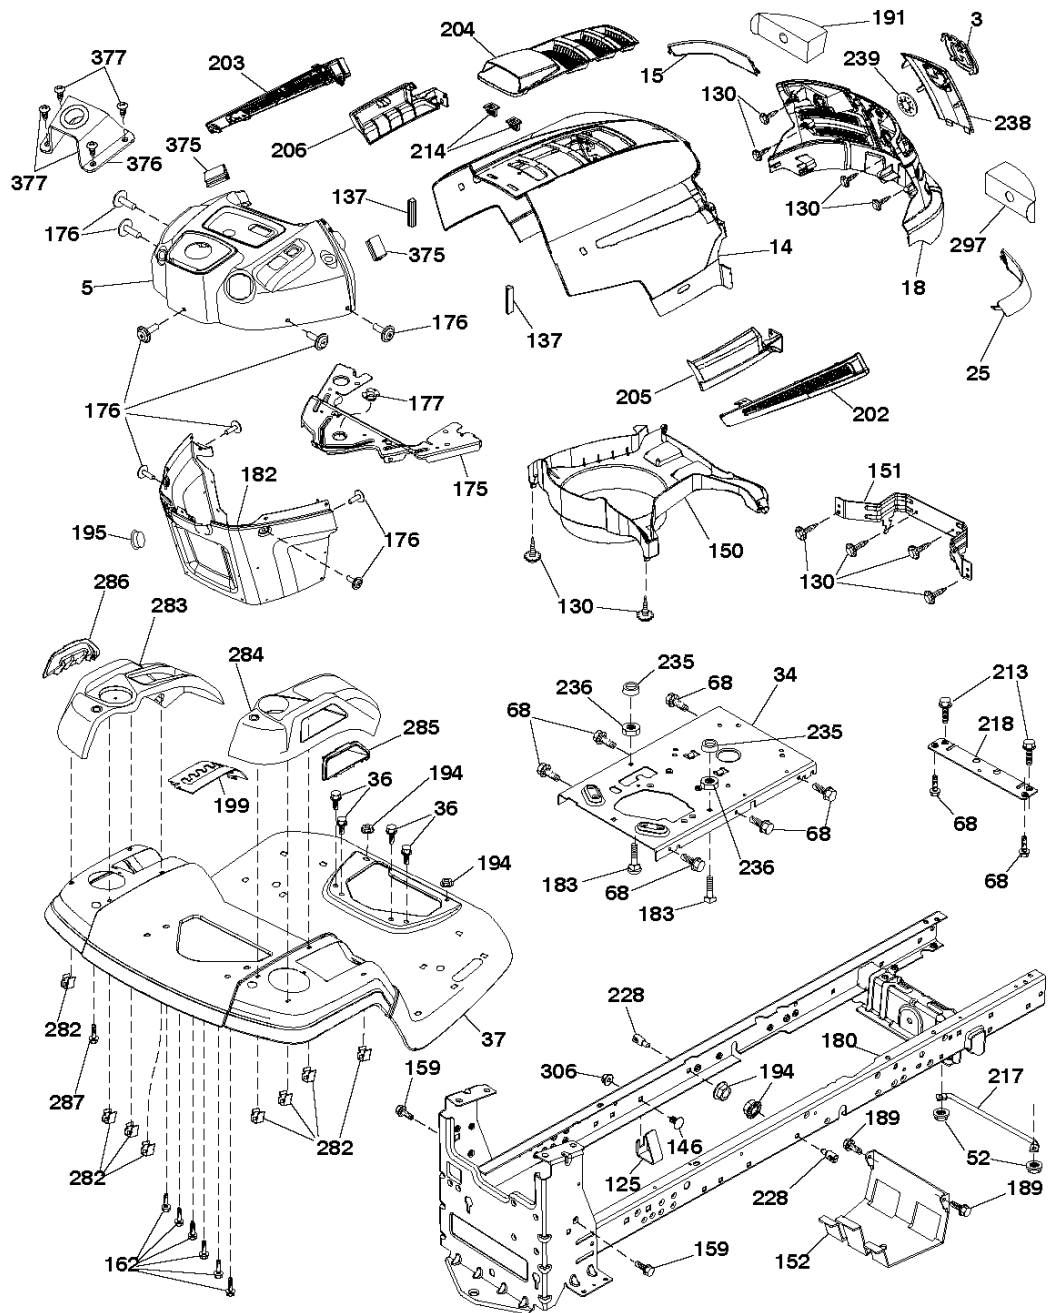

Ref.	No Pieza	Descripción	Comentario	CTD KIT AD.
3	581 05 63-01	LOGOTIPO		1
5	501 86 11-01	PLANCHA		1
14	532 44 12-67	CUBIERTA		1
15	532 44 14-28	LENTES	LH	1
18	532 44 13-68	GRILLE		1
25	532 44 14-27	LENTES	RH	1
34	580 91 08-01	BASTIDOR		1
36	817 06 05-12	TORNILLO		1
37	532 44 12-66	DEFENSA		1
52	873 68 05-00	TUERCA		1
68	539 99 08-58	SCR5/16-18X1/2 SELFTAP ZN SPEC		1
125	581 68 48-01	MORDAZA		1
130	532 41 63-58	TORNILLO		1
137	532 40 75-90	DAMPING PIECE		1
146	581 85 79-01	PERNO		1
150	532 40 66-62	CONDUCTO DE AIRE		1
151	532 40 78-07	SOPORTE		1
152	532 19 95-35	PANTALLA		1
159	817 00 06-12	TORNILLO		1
162	532 14 24-32	TORNILLO		1
175	532 19 94-72	PLACA		1
176	532 40 07-76	TORNILLO		1
177	532 19 52-28	BUSHING		1
180	532 19 54-57	BASTIDOR		1
182	532 40 71-76	PLANCHA		1
183	874 52 05-20	PERNO		1
189	817 00 05-12	TORNILLO		1
191	532 41 65-01	INSERTO		1
194	873 90 05-00	TUERCA		1
195	532 43 99-76	TAPÓN		1
199	532 41 34-85	PLACA		1
202	532 44 13-42	CUBIERTA	RH	1
203	532 44 13-43	CUBIERTA	LH	1
204	532 44 13-75	CUBIERTA		1
205	532 44 13-44	SKIRT	RH	1
206	532 44 13-45	SKIRT	LH	1
213	874 76 05-12	PERNO		1
214	532 19 91-45	MORDAZA		1
217	532 40 91-67	BARRA		1
218	532 19 63-95	PLACA		1
228	532 19 51-61	PASADOR DE HORQUILLA		1
235	532 40 61-29	ARANDELA SEPARADORA		1
236	873 93 05-00	TUERCA		1
238	532 44 13-74	SPARE PARTS		1
239	532 40 48-83	MORDAZA		1
282	532 41 41-10	MORDAZA		1
283	532 43 91-52	BRAZO		1
284	532 44 41-64	BRAZO		1
285	532 41 63-15	BRAZO		1
286	532 41 63-17	BRAZO		1
287	817 60 04-06	TORNILLO		1
297	532 40 66-65	INSERTO	LH	1
306	873 90 06-00	TUERCA		1
375	586 90 82-01	PARACHOQUES		1
376	589 45 87-01	MONTAJE		1
377	589 45 53-01	TORNILLO		1