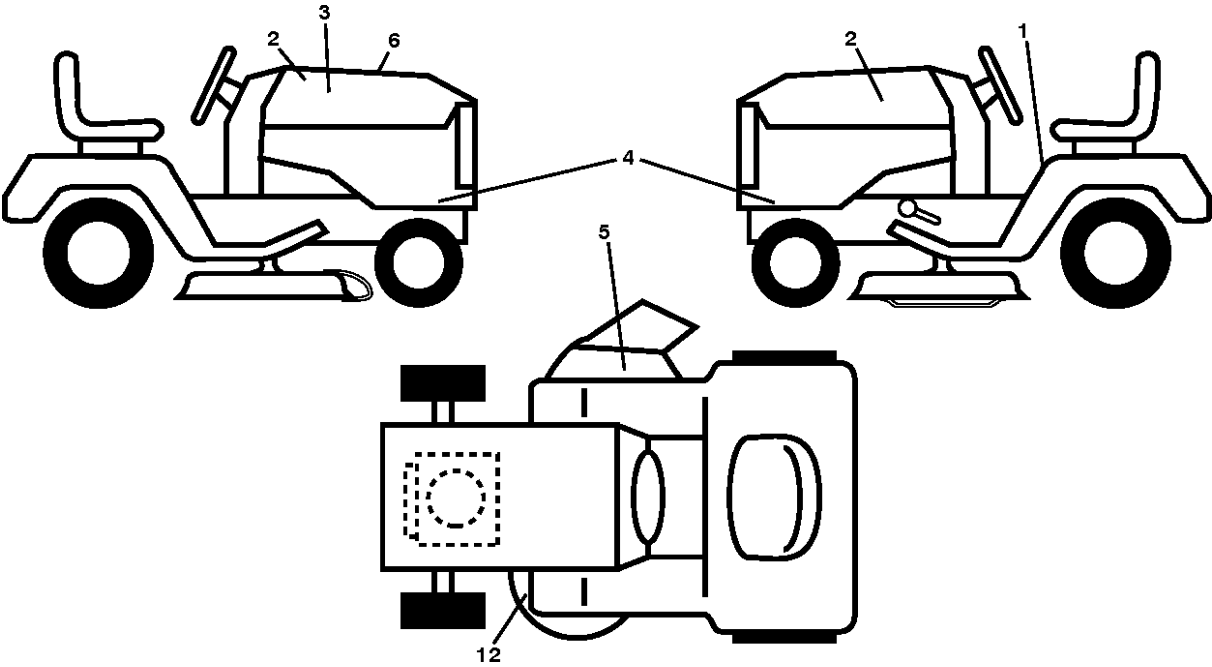

## ETIQUETAS

LTH1738, 96043024800, 2017-08

Ref.	No Pieza	Descripción	Comentario	CTD KIT AD.
1	581 57 89-01	ADHESIVO		1
2	581 62 73-01	ADHESIVO		1
3	592 87 70-01	ADHESIVO		1
4	592 90 67-01	ADHESIVO		1
5	584 90 46-01	ADHESIVO		1
6	532 42 38-29	ADHESIVO		1
12	581 58 00-03	ADHESIVO		1
--	581 72 48-01	ADHESIVO		1
--	532 43 96-81	FOOT PLATE	LH	1
--	532 43 99-66	PASTILLA	RH	1